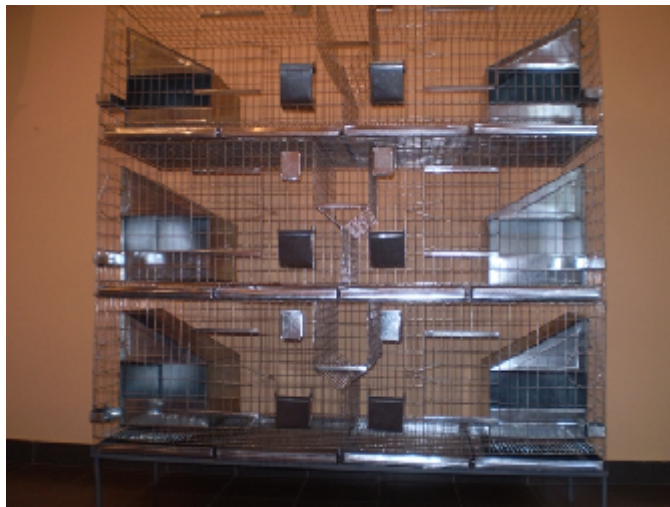

BATERIE REPRODUCTIE PENTRU IEPURI 3 NIVEL

Baterie de crestere si reproducie pe trei nivele cu doua compartimente pe nivel.

Pret:

Modul de doua custi 3 nivele, pentru 6 femele : 855,00 lei

Cheltuieli de livrare: 60-90 lei.

Suport de sustinere, la cerere, pe care se aseaza de la 1 la 3 custi: 60 ,00 lei.

Cheltuieli de livrare: 5-10 lei