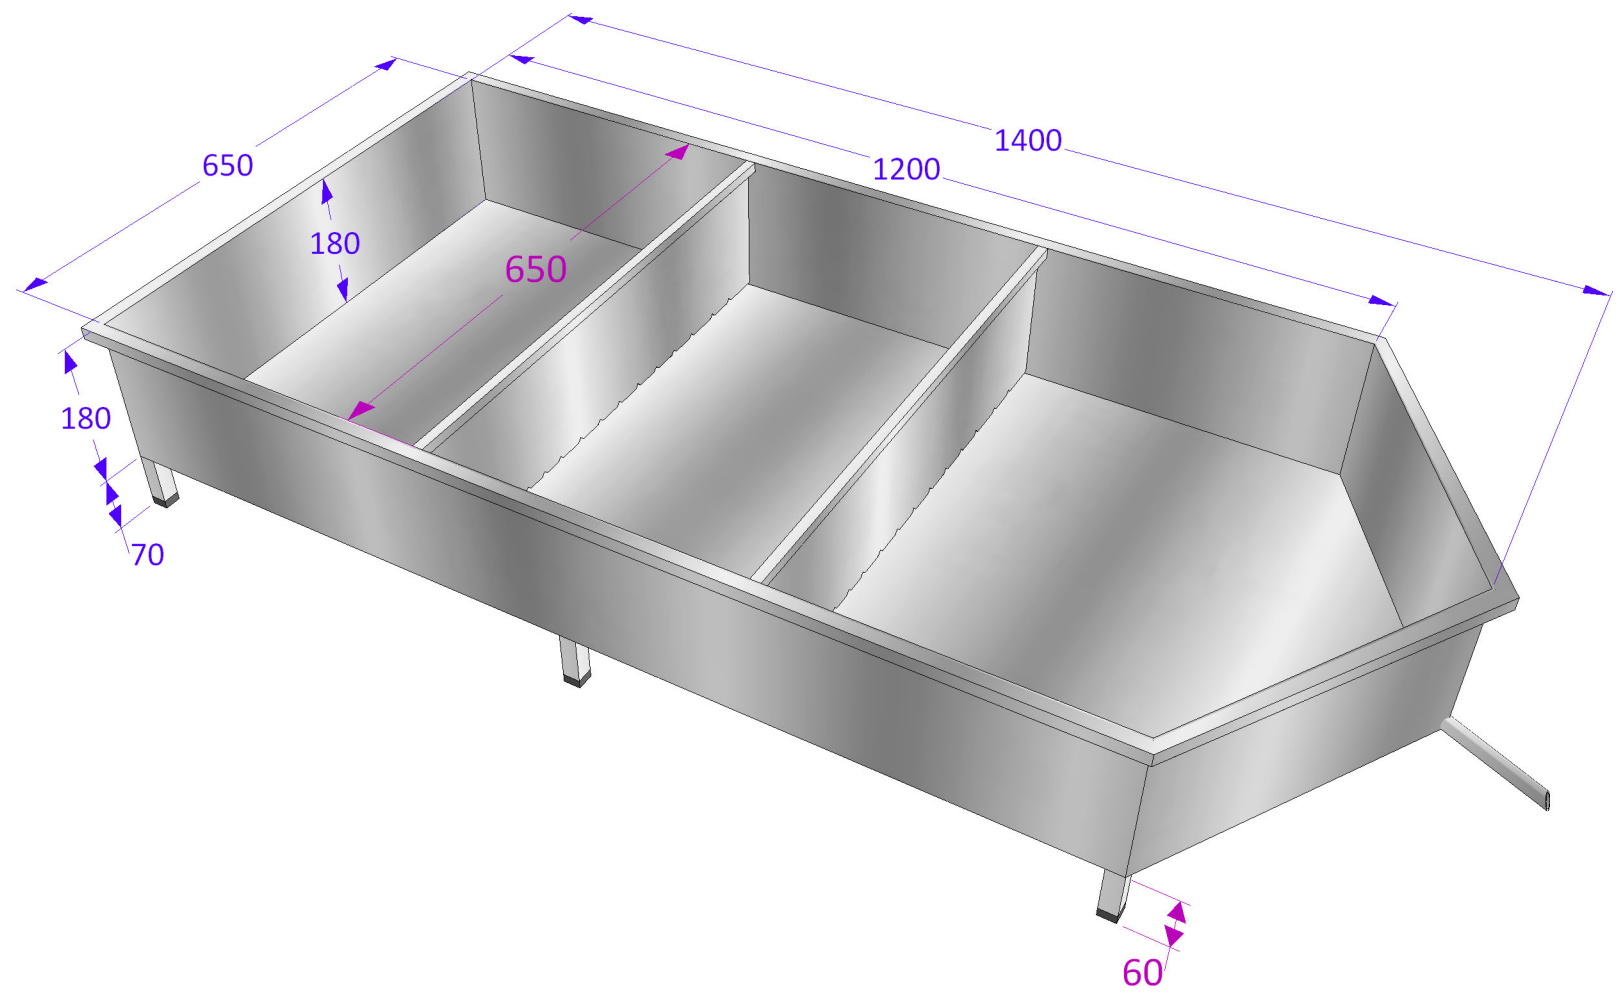

BAZA TEHNICA ALFA  
CRINTA 150L  
X 1 BUC

DIMENSIUNI LA INTERIOR