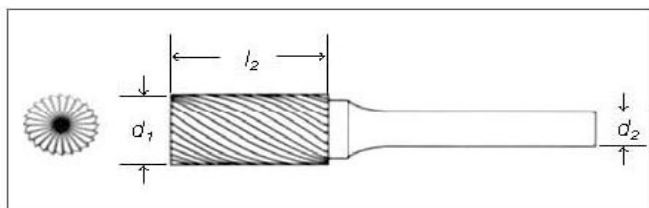

## TIP B

### FREZE BIAZ DIN CARBURA DE WOLFRAM, FORMA CILINDRICA CU DANTURA FRONTALA

NR. ARTICOL	$d_1$	$l_2$	$d_2$	Lungime totala	Pret fara TVA EURO/ buc
SB-11	3	13	6	50	4,42 €
SB-12	3	16	6	50	4,42 €
SB-13	4	16	6	50	5,38 €
SB-14	5	16	6	50	5,93 €
SB-1	6	16	6	50	6,21 €
SB-1L	6	25	6	50	7,18 €
SB-2	8	19	6	63	7,73 €
SB-3	10	19	6	63	9,80 €
SB-3L	10	25	6	69	11,59 €
SB-3X	10	38	6	83	15,46 €
SB-4	11	25	6	69	14,08 €
SB-5	12	25	6	69	15,59 €
SB-6	16	25	6	69	24,15 €
SB-15	19	13	6	57	16,84 €
SB-16	19	19	6	63	22,08 €
SB-7	19	25	6	69	32,43 €
SB-8	22	25	6	69	33,12 €
SB-9	25	25	6	69	55,20 €
SB-41	1,5	6	3	38	3,86 €
SB-41L2	1,5	6	3	50	4,32 €
SB-41L3	1,5	6	3	75	5,38 €
SB-42	2,5	11	3	38	3,86 €
SB-42L2	2,5	11	3	50	4,32 €
SB-42L3	2,5	11	3	75	5,38 €
SB-43	3	14	3	38	3,86 €
SB-43L2	3	14	3	50	4,32 €
SB-43L3	3	14	3	75	5,38 €
SB-51	6	13	3	50	4,55 €