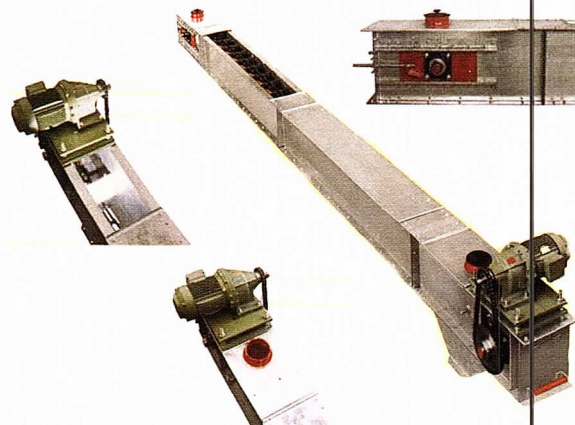

TECHNOMILL S.R.L.

Str. Șelimbărulei nr. 32, Cisnădie, Sibiu

Tel.:+40 269-561 862; 0269-561 155

Fax:+ 40 269-561 155

Techno Mill

web: www.technomill.ro e-mail: contact@technomill.ro

GAMĂ DE ELEVATOARE

Capacități elevatoare cu cupe

Model	Capacitate (m ³ /h)	Capacitate (t/h)	Lățime cupă (mm)	Capacitate cupă (l)
EL1M	26	20	100	0.35
EL2M	60	45	140	0.85
EL3M	100	75	180	1.52
EL4M	134	100	225	2.3
EL5 I	200	150	300	2.55
EL6 I	267	200	350	3.8
EL7 I	400	300	400	4.45
EL8 I	534	400	500	10.2
EL9 I	667	500	2x300	2x6.5
EL10 I	800	600	2x400	2x8.1

TRANSPORTOARE CU LANȚ

Capacități și dimensiuni

Model	TL 15	TL 25	TL 35	TL 60	TL 80	TL 100	TL 150	TL 200
Capacitate (t/h) - la viteza de 0.4 m/s	30	40	50	80	100	175	225	267
Capacitate (t/h) - la viteza de 0.6 m/s	38	50	65	100	125	230	280	350
Capacitate (m ³ /h) - la viteza de 0.4 m/s	40	53	66	107	133	235	299	356
Capacitate (m ³ /h) - la viteza de 0.6 m/s	51	67	87	134	167	307	374	467
E	150	200	250	300	350	400	500	600

SNEC PENTRU REMORCĂ Ø 150

DATE TEHNICE

Debit	max. 20 t/h
A	3200 mm
B	150 mm
C min	1000 mm
C max	2050 mm
D	150 mm
E	0 – 65 °
Greutate	112 kg

BANDĂ TRANSPORTOARE BT

Capacitate de transport

		Lățime bandă			
		400	500	650	800
Capacitate m ³ /h	Viteză (m/s)	Unghiul de covată 20°	Unghiul de covată 20°	Unghiul de covată 30°	Unghiul de covată 30°
	0.5	18	31	60	95
	1.25	46	76	150	237
	2	66	122	240	379
	2.6	96	159	312	492