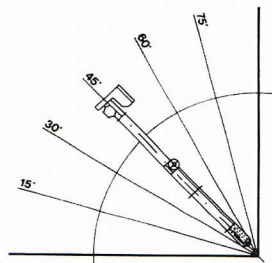

TRANSPORTOARE CU LANȚ

Capacități și dimensiuni

Model	TL 15	TL 25	TL 35	TL 60	TL 80	TL 100	TL 150	TL 200
Capacitate (t/h) - la viteza de 0.4 m/s	30	40	50	80	100	175	225	267
Capacitate (t/h) - la viteza de 0.6 m/s	38	50	65	100	125	230	280	350
Capacitate (m ³ /h) - la viteza de 0.4 m/s	40	53	66	107	133	235	299	356
Capacitate (m ³ /h) - la viteza de 0.6 m/s	51	67	87	134	167	307	374	467
E	150	200	250	300	350	400	500	600

ȘNECURI ÎN COVATĂ tip TB

Capacități

Rotații (Rpm)	Debit în m ³ /h			
	TB 15	TB 20	TB 25	TB 30
35	2	5	8	18
70	4	10	16	35
100	6	15	25	50
200	12	30	50	100
270	15	40	60	120
350	20	50	80	140

ȘNEC TRANSPORT CEREALE

Tabel debit în m³

α	Rotatii Rpm	SCTP 150	SCTP 200	SCTP 250	SCTP 300
0 °	300	15	41	86	155
	480	24	65	138	-
15 °	300	14	37	77	140
	480	22	59	124	-
30 °	300	11	30	64	116
	480	18	49	104	-
45 °	300	10	28	59	105
	480	16	44	94	-
60 °	300	9	26	54	98
	480	15	41	87	-
75 °	300	7	21	45	81
	480	12	34	72	-

SNEC PENTRU REMORCĂ Ø 150

DATE TEHNICE

Debit	max. 20 t/h
A	3200 mm
B	150 mm
C min	1000 mm
C max	2050 mm
D	150 mm
E	0 – 65 °
Greutate	112 kg

BANDĂ TRANSPORTOARE BT

Capacitate de transport

		Lățime bandă			
		400	500	650	800
Capacitate m ³ /h	Viteză (m/s)	Unghiul de covată 20°	Unghiul de covată 20°	Unghiul de covată 30°	Unghiul de covată 30°
	0.5	18	31	60	95
	1.25	46	76	150	237
	2	66	122	240	379
	2.6	96	159	312	492