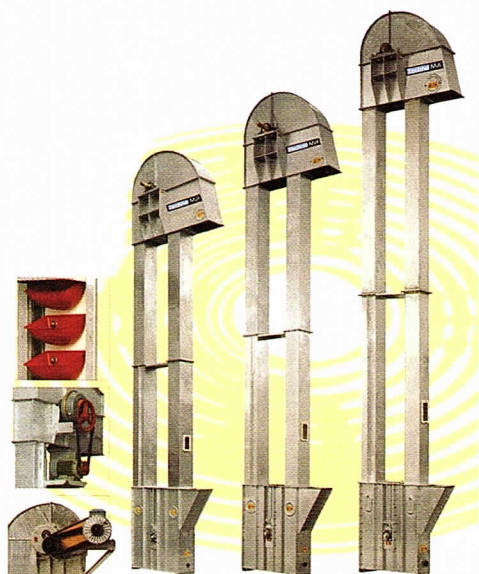

TECHNOMILL S.R.L.

Str. Șelimbărulei nr. 32, Cisnădie, Sibiu

Tel.:+40 269-561 862; 0269-561 155

Fax:+ 40 269-561 155

Techno Mill

web: www.technomill.ro e-mail: contact@technomill.ro

GAMĂ DE ELEVATOARE

Capacități elevatoare cu cupe

SNEC PENTRU REMORCĂ Ø 150

DATE TEHNICE

Debit	max. 20 t/h
A	3200 mm
B	150 mm
C min	1000 mm
C max	2050 mm
D	150 mm
E	0 – 65 °
Greutate	112 kg

BANDĂ TRANSPORTOARE BT

Capacitate de transport

		Lățime bandă			
		400	500	650	800
Capacitate m ³ /h	Viteză (m/s)	Unghiul de covată 20°	Unghiul de covată 20°	Unghiul de covată 30°	Unghiul de covată 30°
	0.5	18	31	60	95
	1.25	46	76	150	237
	2	66	122	240	379
	2.6	96	159	312	492