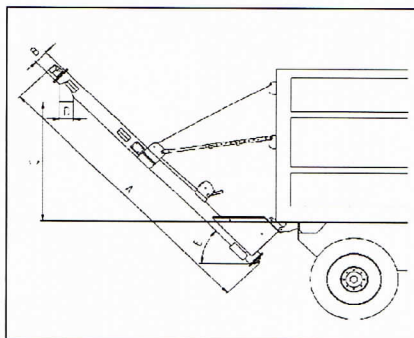

ȘNECURI ÎN COVATĂ tip TB

Capacități

Rotații (Rpm)	Debit în m ³ /h			
	TB 15	TB 20	TB 25	TB 30
35	2	5	8	18
70	4	10	16	35
100	6	15	25	50
200	12	30	50	100
270	15	40	60	120
350	20	50	80	140

ȘNEC TRANSPORT CEREALE

SNEC PENTRU REMORCĂ Ø 150

DATE TEHNICE

Debit	max. 20 t/h
A	3200 mm
B	150 mm
C min	1000 mm
C max	2050 mm
D	150 mm
E	0 – 65 °
Greutate	112 kg

BANDĂ TRANSPORTOARE BT

Capacitate de transport

		Lățime bandă			
		400	500	650	800
Capacitate m ³ /h	Viteză (m/s)	Unghiul de covată 20°	Unghiul de covată 20°	Unghiul de covată 30°	Unghiul de covată 30°
	0.5	18	31	60	95
	1.25	46	76	150	237
	2	66	122	240	379
	2.6	96	159	312	492