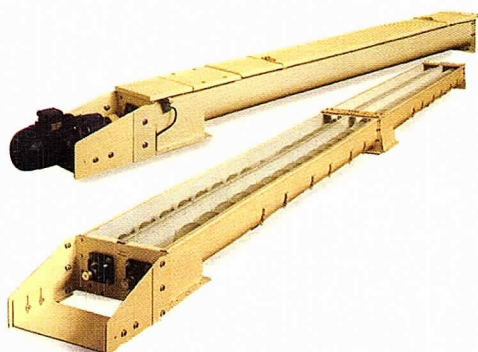

Capacități

Rotații (Rpm)	Debit în m³/h			
	TB 15	TB 20	TB 25	TB 30
35	2	5	8	18
70	4	10	16	35
100	6	15	25	50
200	12	30	50	100
270	15	40	60	120
350	20	50	80	140