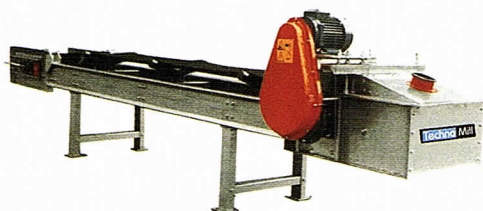

SNEC PENTRU REMORCĂ Ø 150

DATE TEHNICE

Debit	max. 20 t/h
A	3200 mm
B	150 mm
C min	1000 mm
C max	2050 mm
D	150 mm
E	0 – 65 °
Greutate	112 kg

BANDĂ TRANSPORTOARE BT

Capacitate de transport

		Lățime bandă			
		400	500	650	800
Capacitate m ³ /h	Viteză (m/s)	Unghiul de covată 20°	Unghiul de covată 20°	Unghiul de covată 30°	Unghiul de covată 30°
	0.5	18	31	60	95
	1.25	46	76	150	237
	2	66	122	240	379
	2.6	96	159	312	492