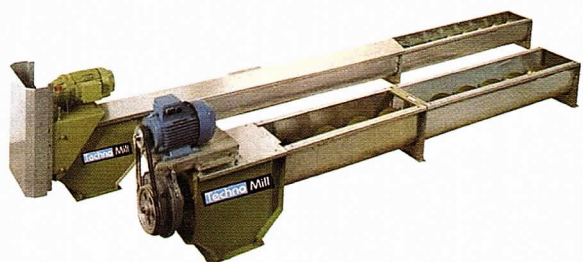

ȘNECURI ÎN COVATĂ tip TB