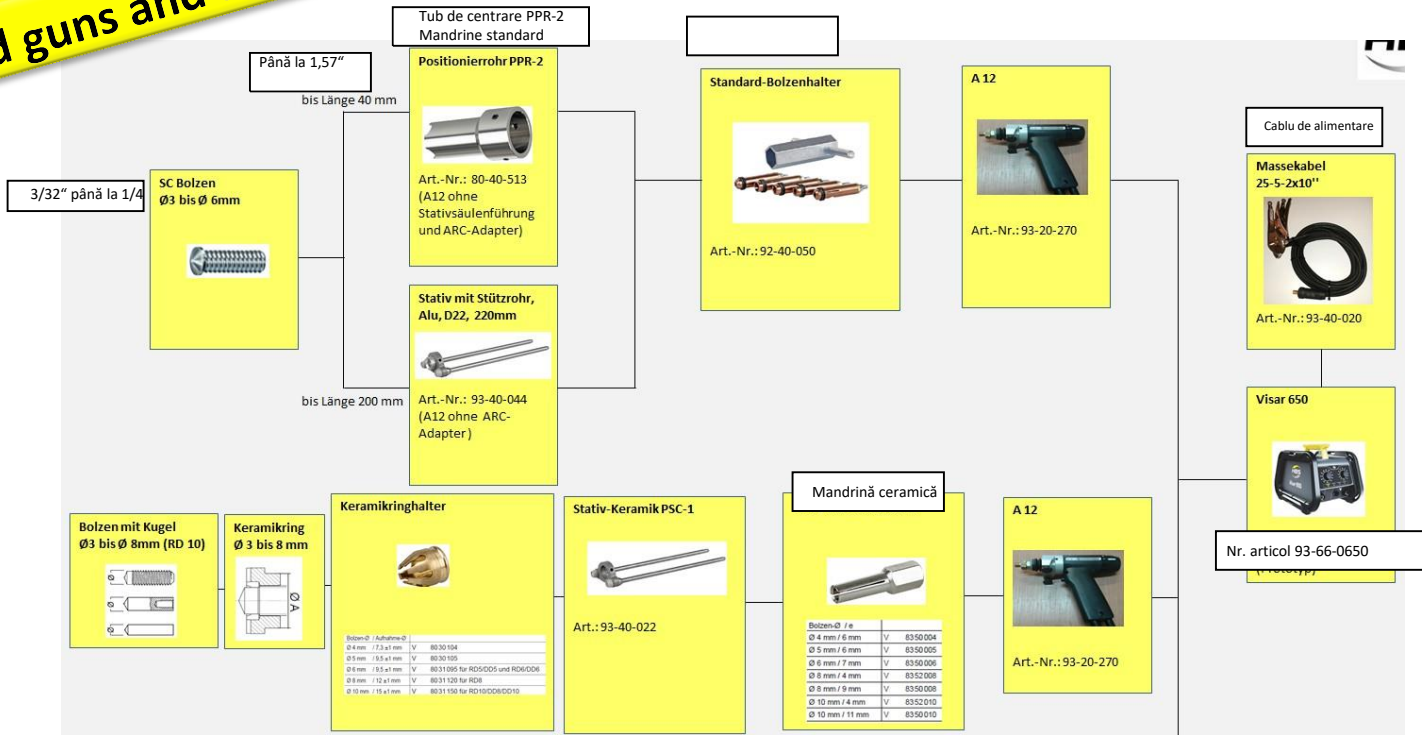

Design - Multifuncțional - Apărătoare

++ Rugged

Niciun poluant nu poate pătrunde în interior

- Prin **sistemul său unic de răcire internă** este imposibilă pătrunderea chiar și a celor mai fine particule de praf/murdărie să ajungă în interior (etanșat, fără fante de ventilare)
- Protecție completă împotriva murdăriei, apei și prafului
- Perfect pentru utilizare pe și în afara amplasamentului
- **Clasă de protecție IP 44**
- Durată de funcționare îndelungată
- Costuri de întreținere neglijabile

Fiabil - Răcire internă

++ Rugged

Protecție

- Comenzi și conexiuni cablu încorporate.
- Prize înclinate (ergonomice).

Distanță față de sol

- Distanță între sol și șasiu.
- Protecție împotriva murdăriei și apei.

Design - Multifuncțional - Apărătoare

++ Freedom

Mobilitate

- De dimensiuni reduse/compact
- Ușor (18 kg)
- Nu mai sunt necesare conexiunile trifazice costisitoare
- Visar este o sursă de energie mobilă (650 A)

Mobilitate

++ Globally Deployable

Cerințe de alimentare 100 - 240 V

- Multitensiune

++ Paired guns and accessories

++ Paired guns and accessories