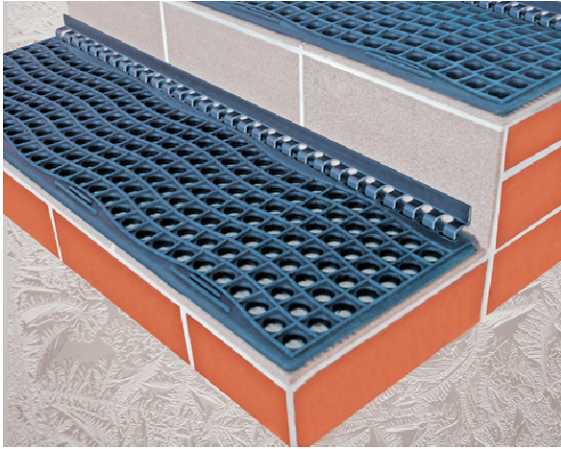

COVORAS ANTIDERAPANT FROST pentru trepte

- Reduce semnificativ riscul de alunecare, mai ales in timpul iernii;
- Componenta materialului rezista la inghet pana la - 30°C;
- Se monteaza usor;
- Se demonteaza foarte usor pe perioada de vara;
- Indeplineste rolul de covoras la intrare;
- Dupa instalare este posibila ridicarea covorasului in pozitie verticala pentru a permite curatarea scarilor de zapada sau murdarie.

Caracteristici:

Modalitati de montaj:

- se monteaza profilul de prindere pe antitreapta cu:
- holsiruburi
 - banda dublu adeziva;

Dimensiuni: