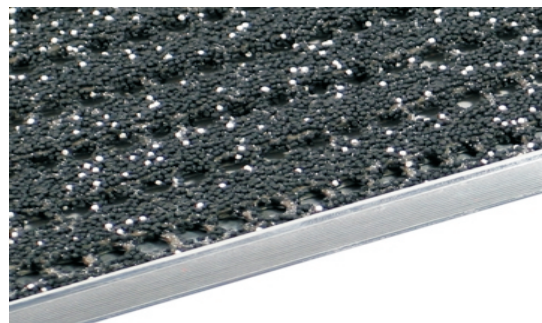

Covoras antiderapant pentru trepte Safety Mat Al

Date Tehnice:

Dimensiuni: 24x60c, 24x80c, 30x100cm,
30x120cm;

Grosime: 6 -7 mm;

Material: suport spuma PVC, tesatura fibra de sticla, strat superior granule rezistente PVC;

Greutate: 2000 g/mp;

Rezistenta la temperatura: intre -25°C si + 60°C;

Gradul de anti-alunecare: R13;

Gradul de deplasare: V10;

Rezistenta la foc: B1 DIN 4102-1;

Culori: sare&piper, antracit, maro, rosu, verde, bej.

Aplicabilitate:

Pe scari la exteriorul magazinelor, locuinte rezidentiale, spitale, banci, oriunde exista pericolul de alunecare.

Avantaje:

- Foarte antiderapant, chiar si în conditii de umiditate sau gheata;
- Pret acceptabil;
- Ideal pentru scari, terase, rampe;
- Utilizare temporala sau permanenta;
- Gama de culori variata;
- UV-rezistent;
- Aspectul in dungii este tipic pentru acest produs;
- Usor de taiat si decupat dupa forma dorita;
- Rezistent la temperaturi si umezeala;
- Fonoabsorbant si izolant;
- Calitate Germana.