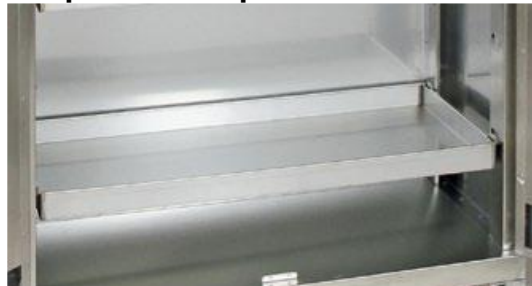

Polita pentru dulap cu latime de 900 mm

Dimensiune: 50x827x355 mm (HxIxL)

Volum colectare: 14 litri

Capacitate incarcare: 50 kg

Art. 470-050-04