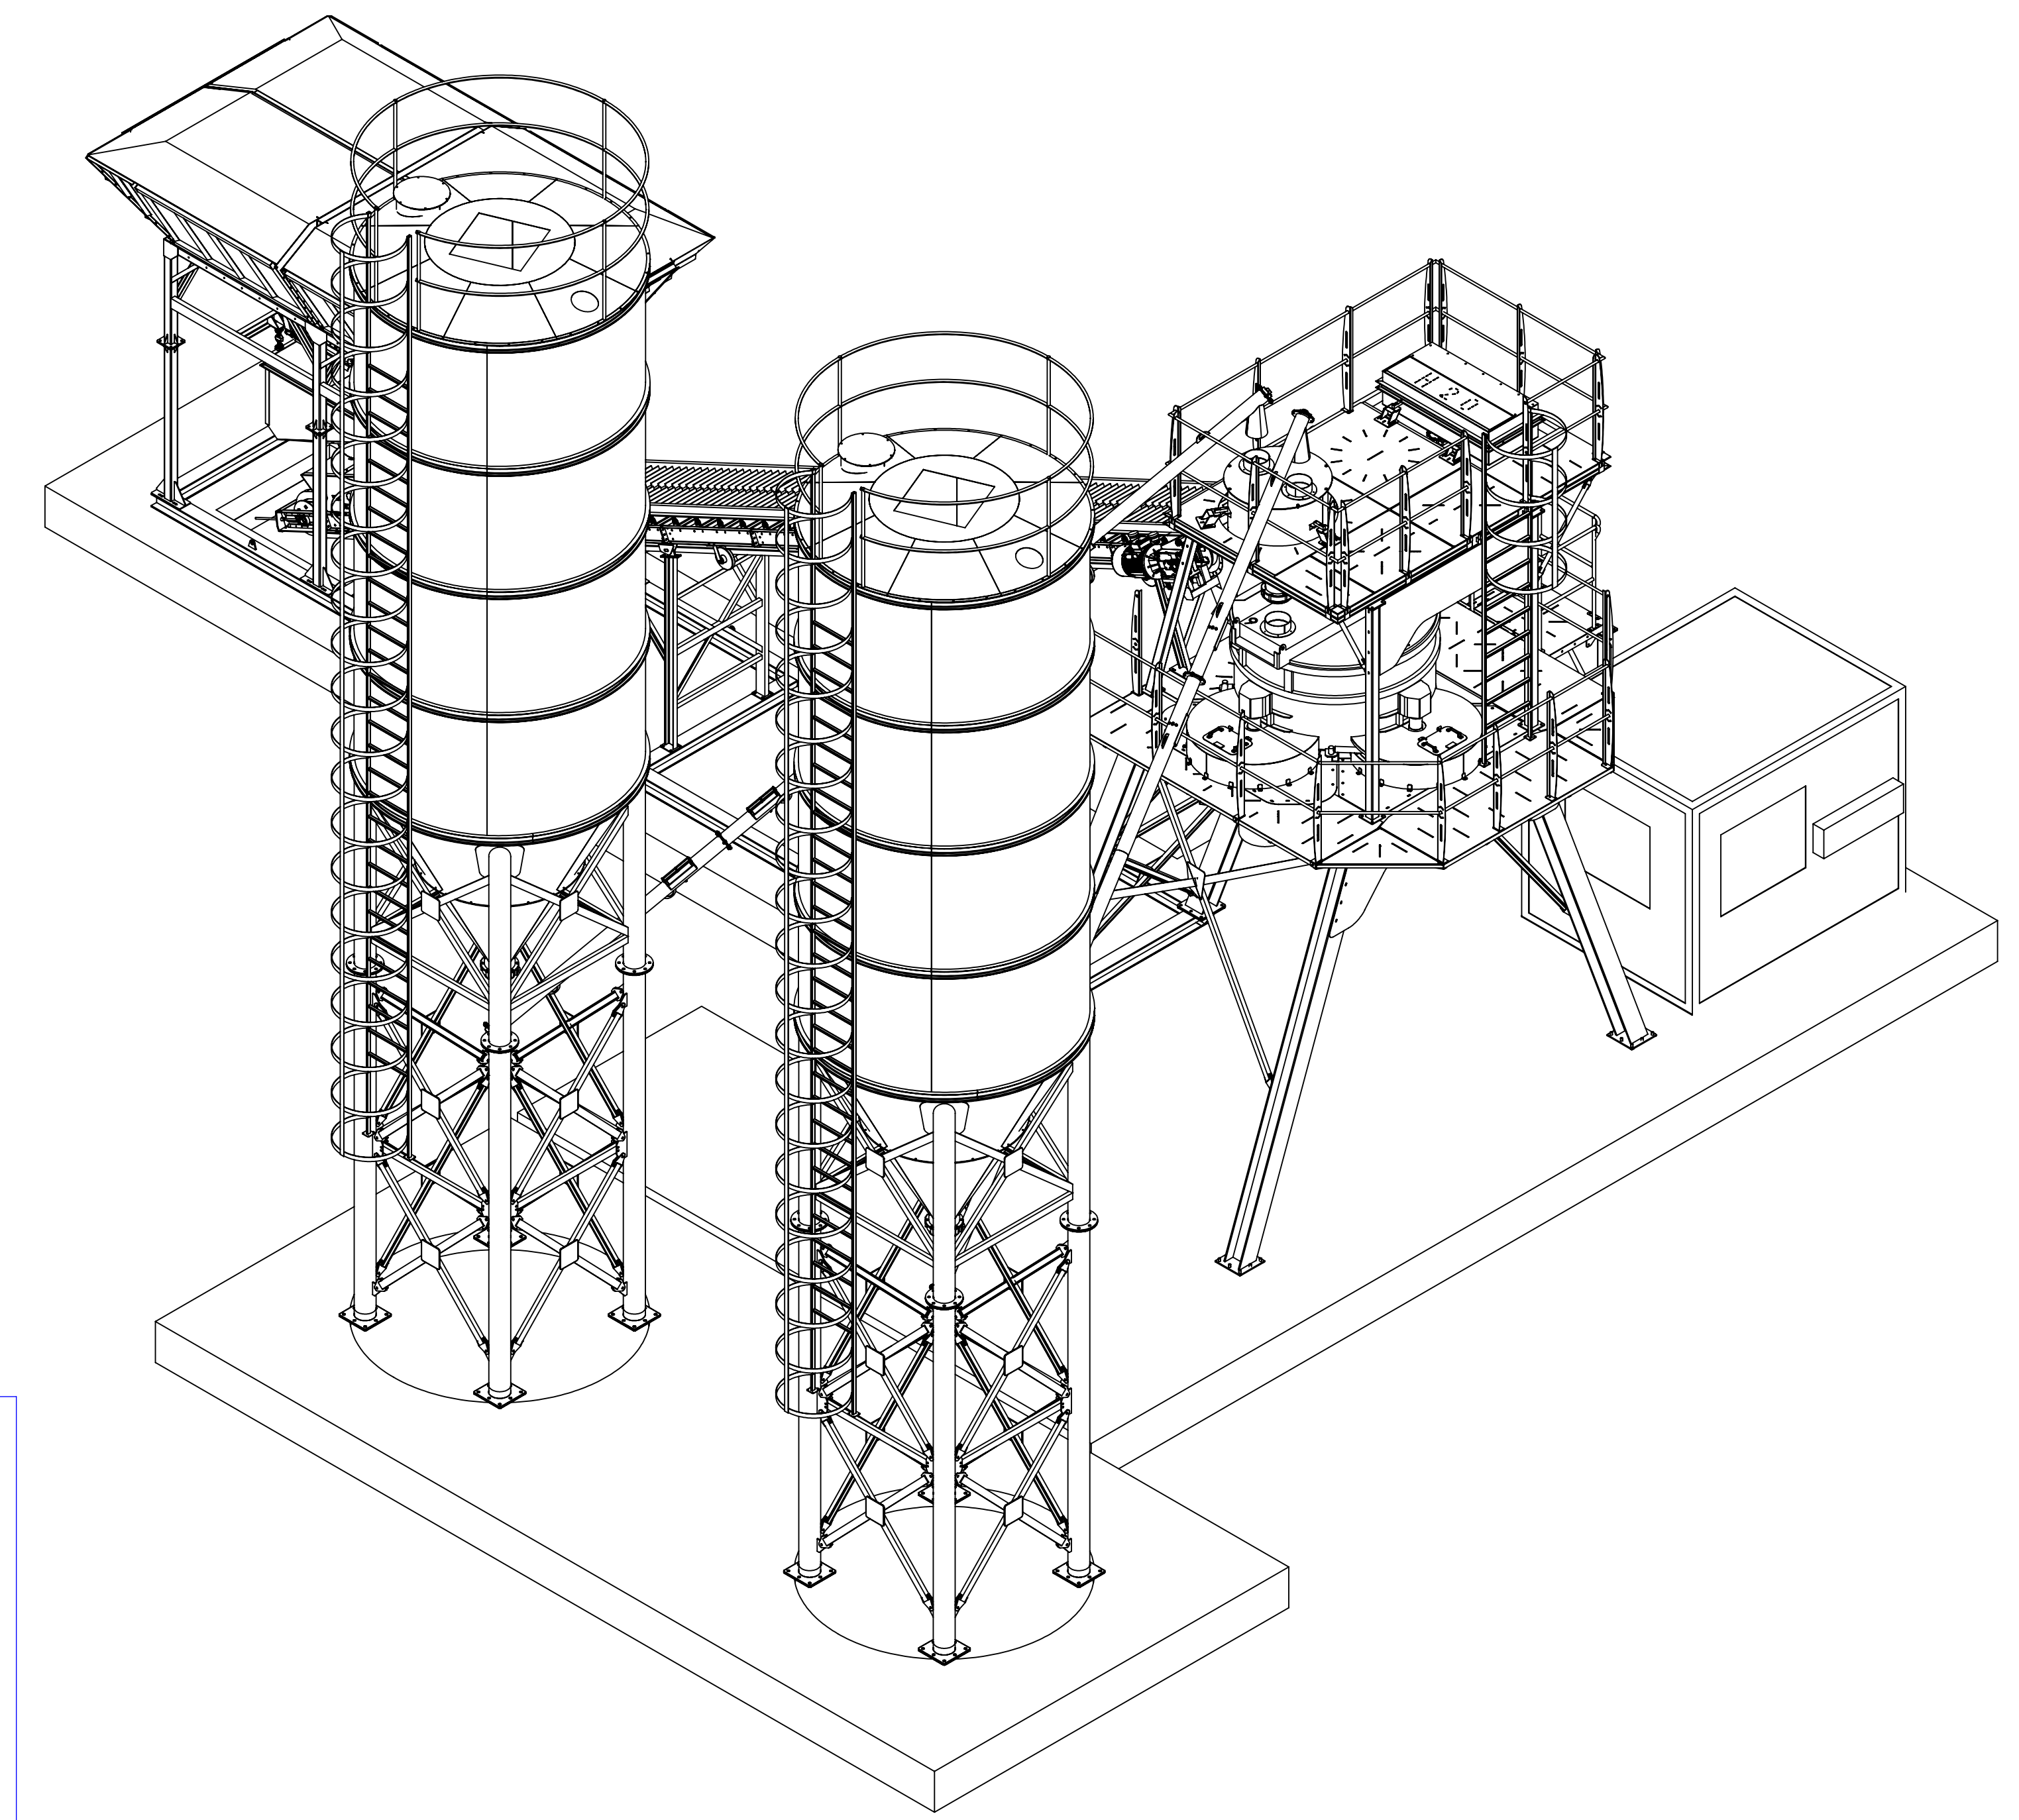

Predozare (buncar agregate)

Cantar apa

Cantar ciment

Cuva cantar

Cuva de primire material pe banda

Gura primire material

Gura suplimentara ciment

Malaxor Sicom 1125/750

Cabina de comanda

Turn malaxor nivel 1

Scara acces nivel 1

Siloz 80T

Necesar 2 buc.

Snecuri 10000 mm (10m)
Necesar 2 buc.

Banda transportoare

Sasiu Predozare !