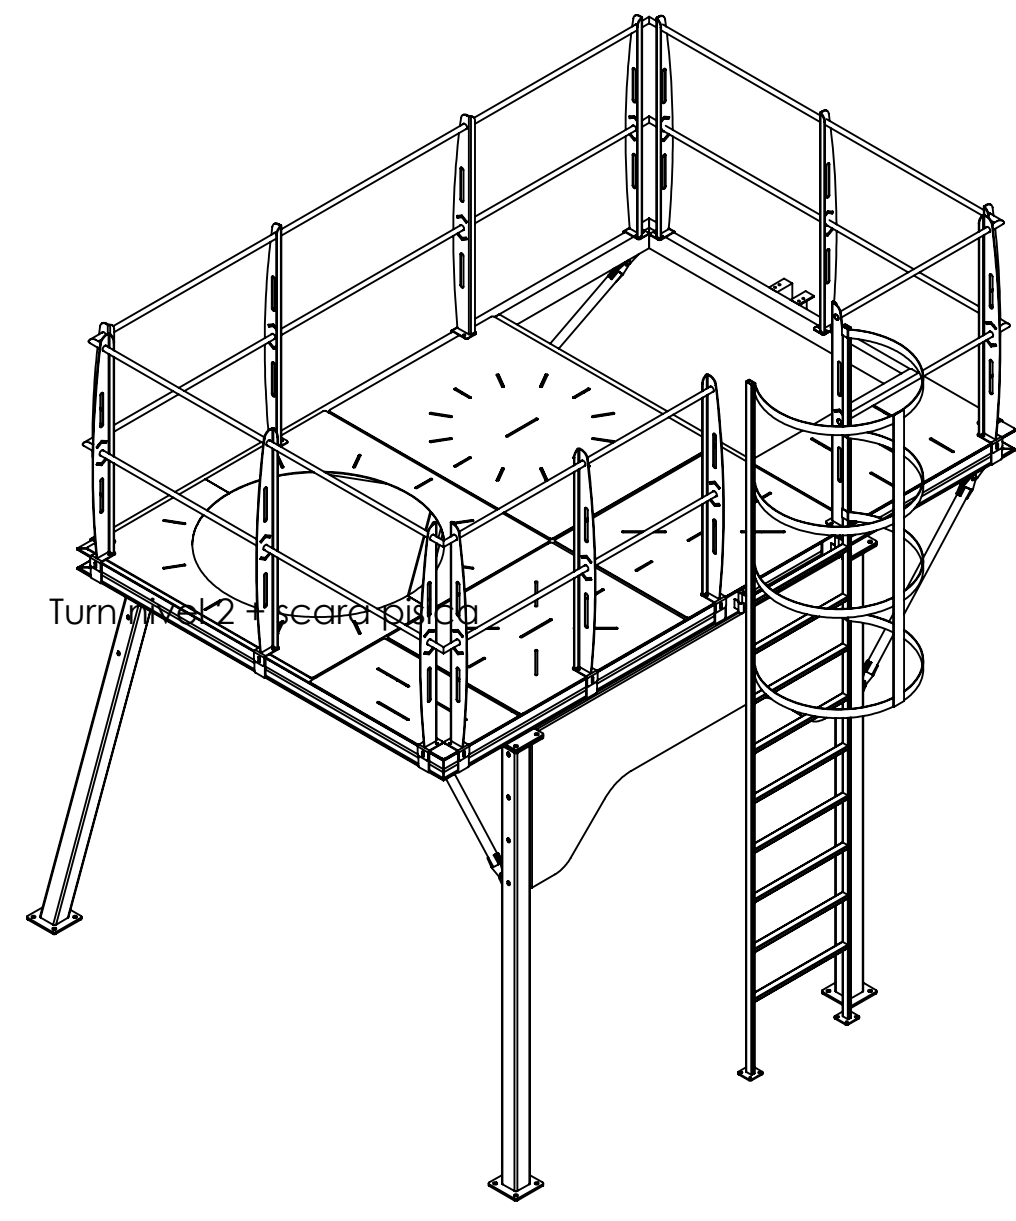

Predozare (buncar agregate)

Cantar apa

Cantar ciment

Cuva cantar

Cuva de primire material pe banda

Gura primire material

Gura suplimentara ciment

Malaxor Sicom 1125/750

Cabina de comanda

Turn malaxor nivel 1

Scara acces nivel 1

Siloz 80T

Necesar 2 buc.

Snecuri 10000 mm (10m)
Necesar 2 buc.

Banda transportoare

Sasiu Predozare !