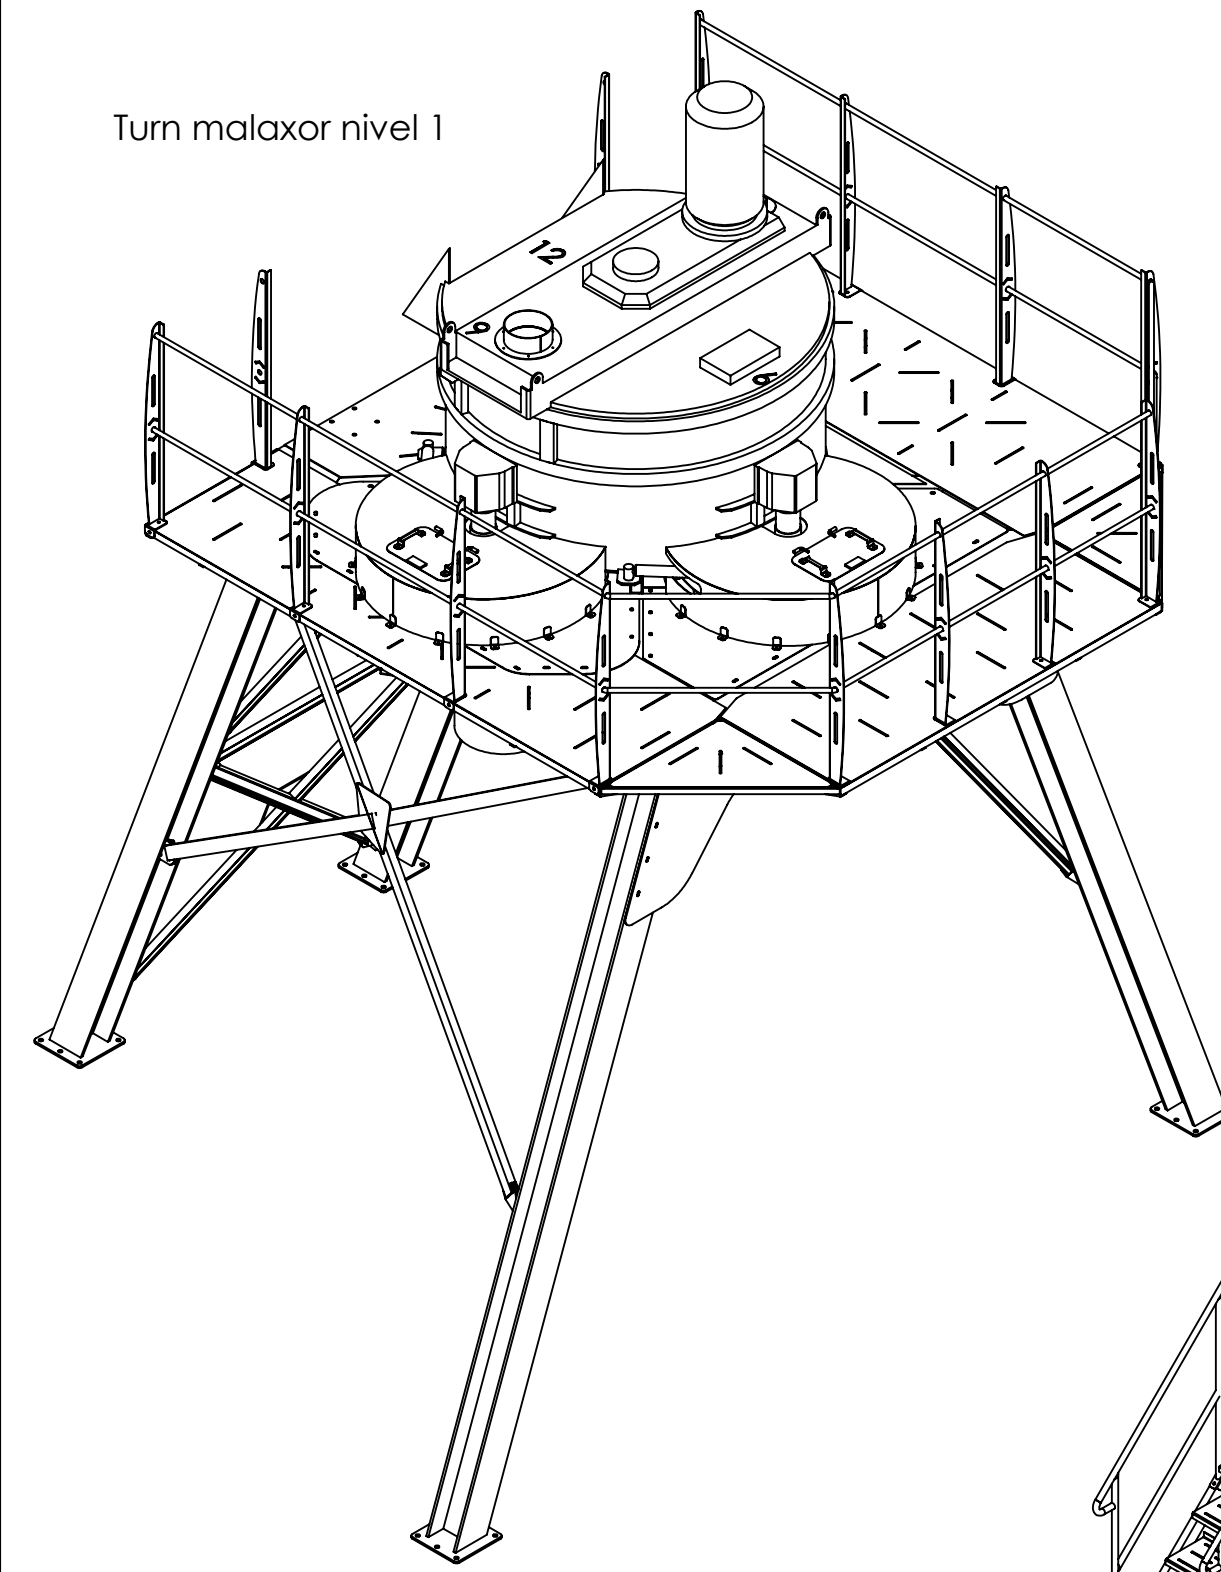

Predozare (buncar agregate)

Cantar apa

Cantar ciment

Cuva cantar

Cuva de primire material pe banda

Gura primire material

Gura suplimentara ciment

Malaxor Sicom 1125/750

Cabina de comanda

Turn malaxor nivel 1

Scara acces nivel 1

Siloz 80T

Necesar 2 buc.

Snecuri 10000 mm (10m)
Necesar 2 buc.

Banda transportoare

Sasiu Predozare !