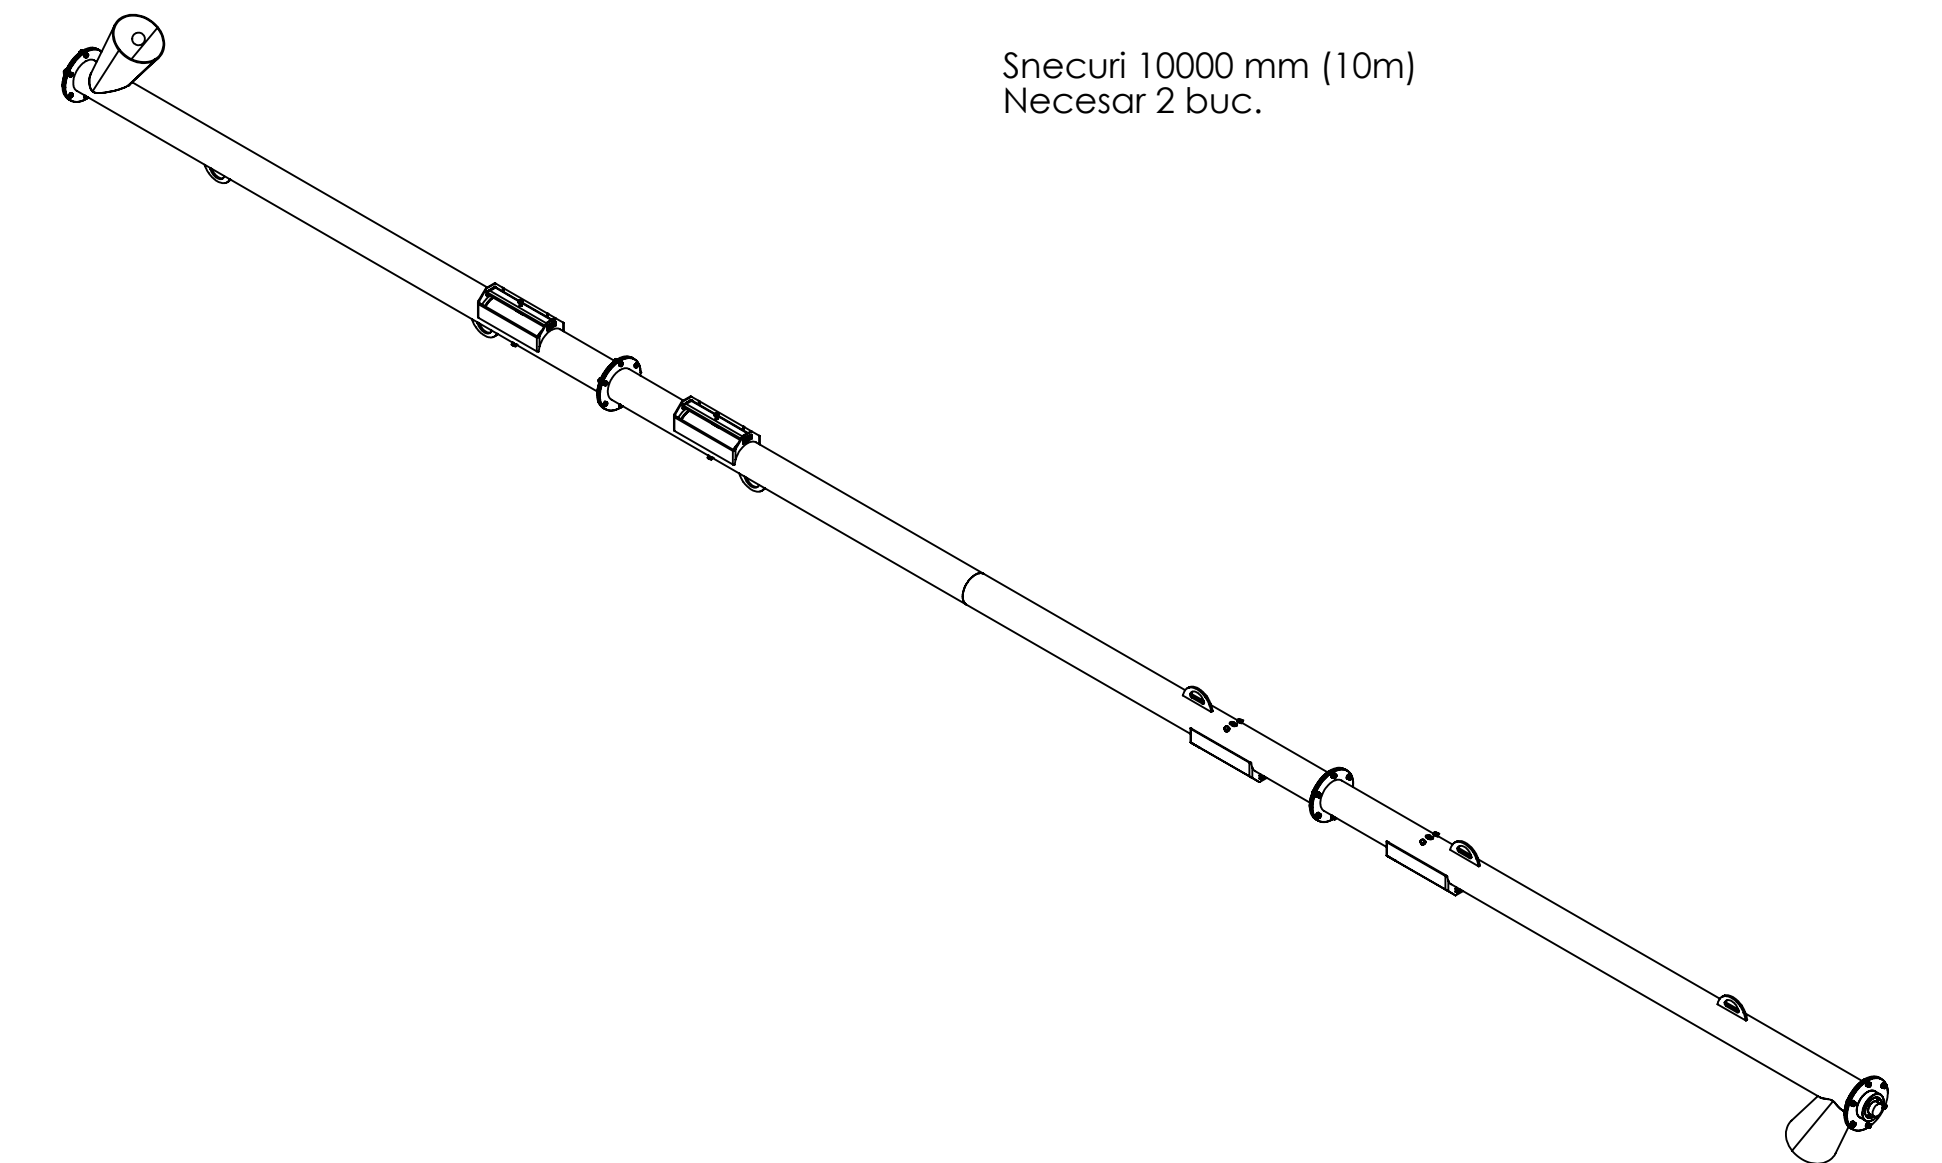

Predozare (buncar agregate)

Cantar apa

Cantar ciment

Cuva cantar

Cuva de primire material pe banda

Gura primire material

Gura suplimentara ciment

Malaxor Sicom 1125/750

Cabina de comanda

Turn malaxor nivel 1

Scara acces nivel 1

Siloz 80T

Necesar 2 buc.

Snecuri 10000 mm (10m)
Necesar 2 buc.

Banda transportoare

Sasiu Predozare !