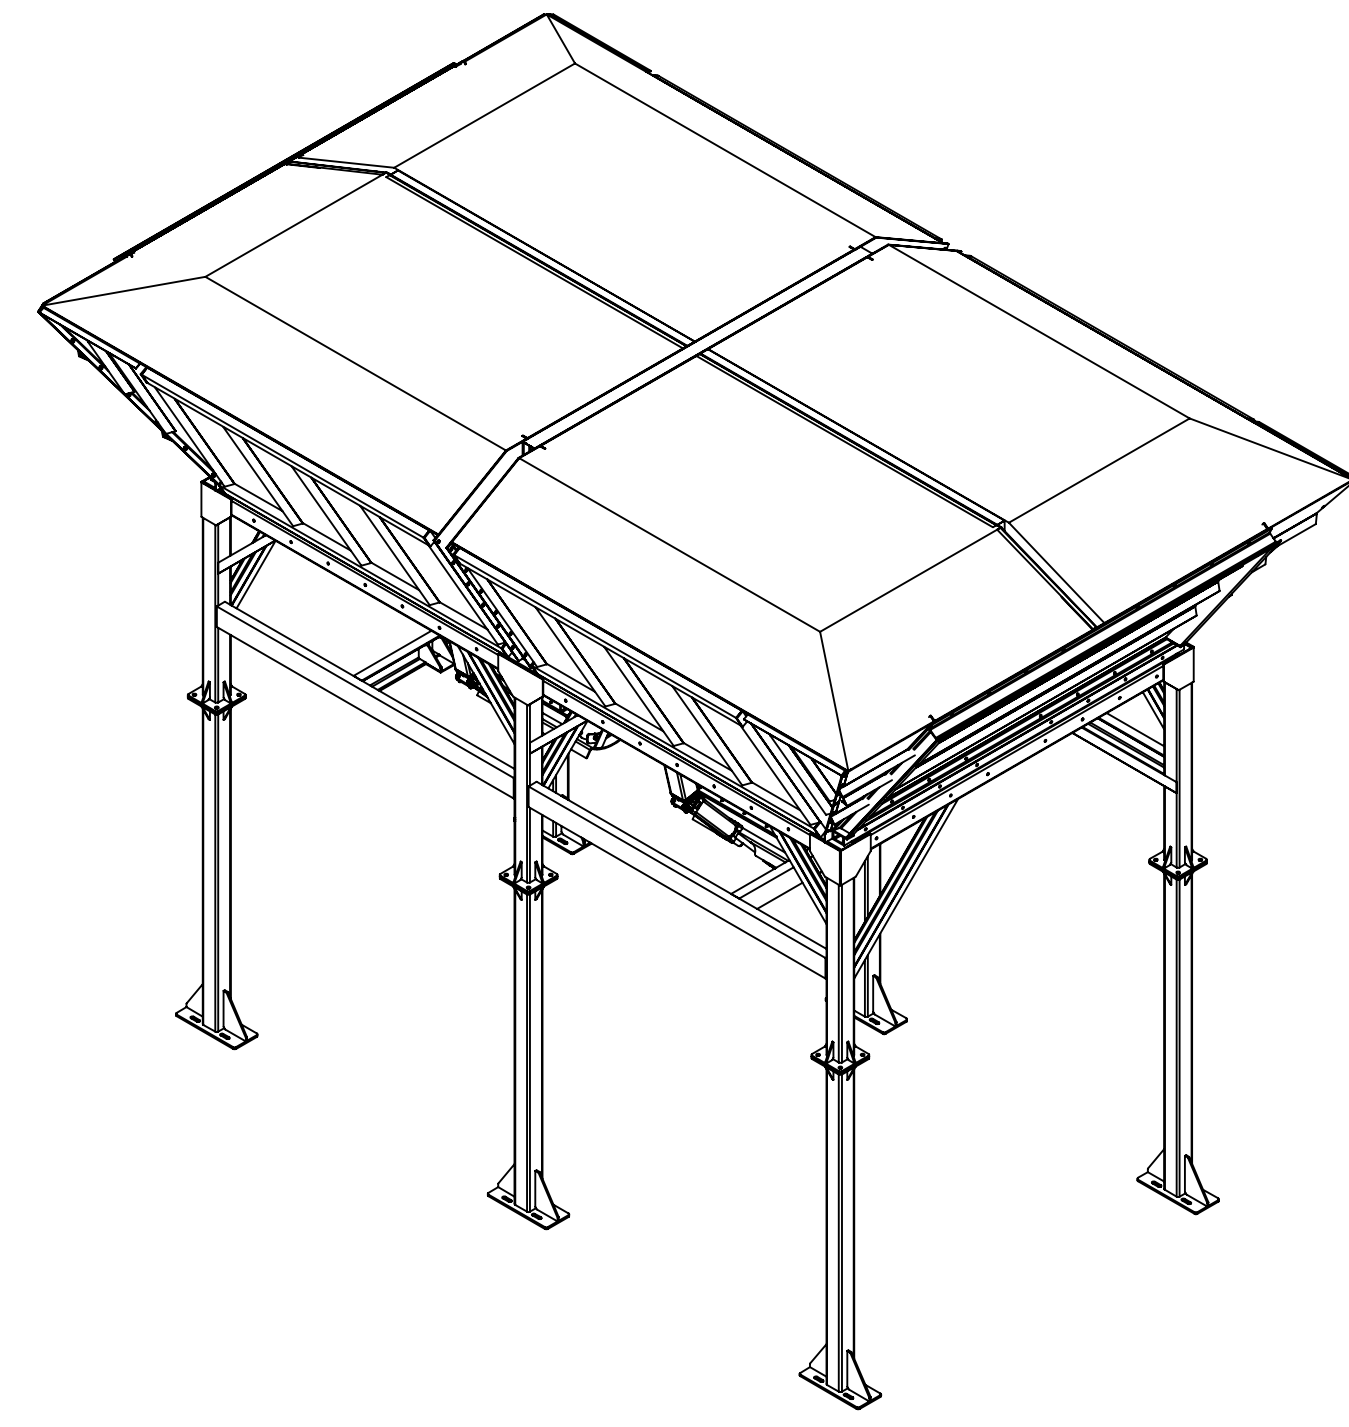

Predozare (buncar agregate)

Cantar apa

Cantar ciment

Cuva cantar

Cuva de primire material pe banda

Gura primire material

Gura suplimentara ciment

Malaxor Sicom 1125/750

Cabina de comanda

Turn malaxor nivel 1

Scara acces nivel 1

Siloz 80T

Necesar 2 buc.

Snecuri 10000 mm (10m)
Necesar 2 buc.

Banda transportoare

Sasiu Predozare !