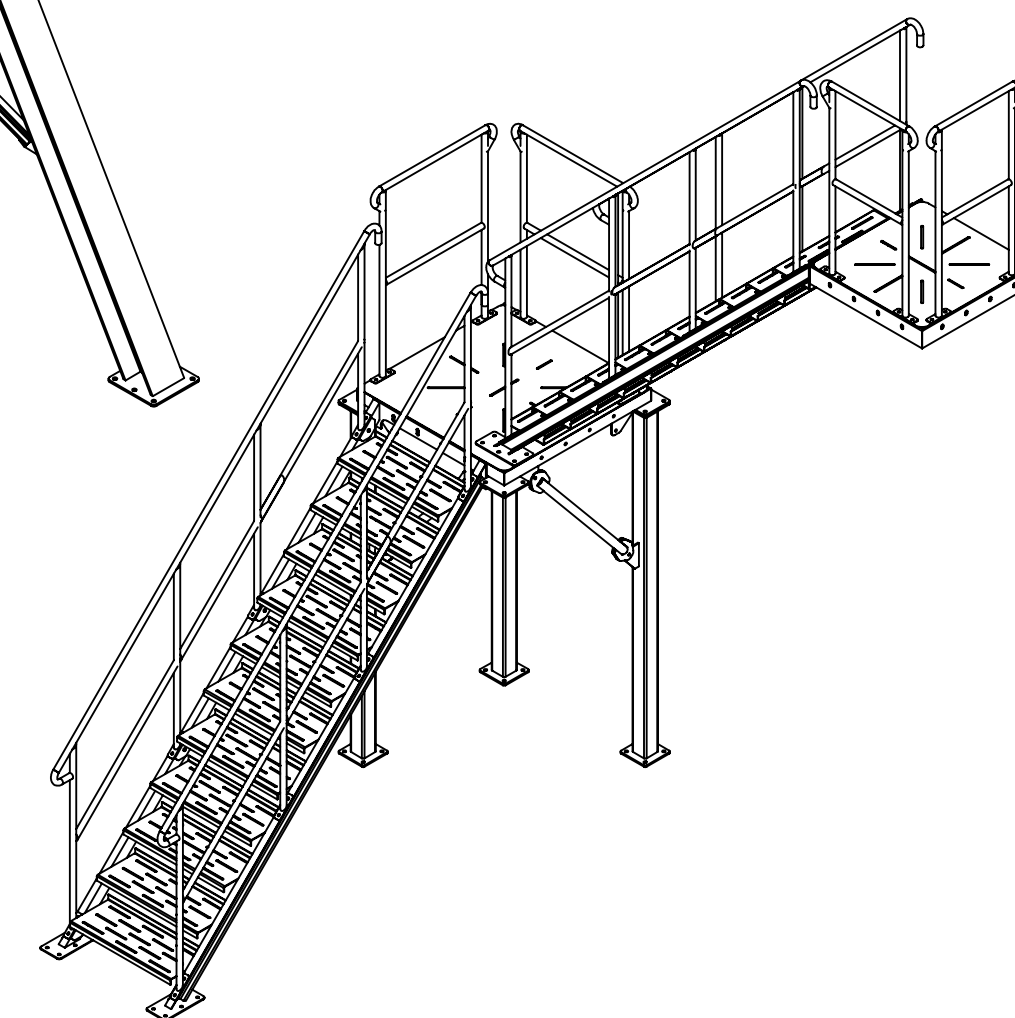

Predozare (buncar agregate)

Cantar apa

Cantar ciment

Cuva cantar

Cuva de primire material pe banda

Gura primire material

Gura suplimentara ciment

Malaxor Sicom 1125/750

Cabina de comanda

Turn malaxor nivel 1

Scara acces nivel 1

Siloz 80T

Necesar 2 buc.

Snecuri 10000 mm (10m)
Necesar 2 buc.

Banda transportoare

Sasiu Predozare !