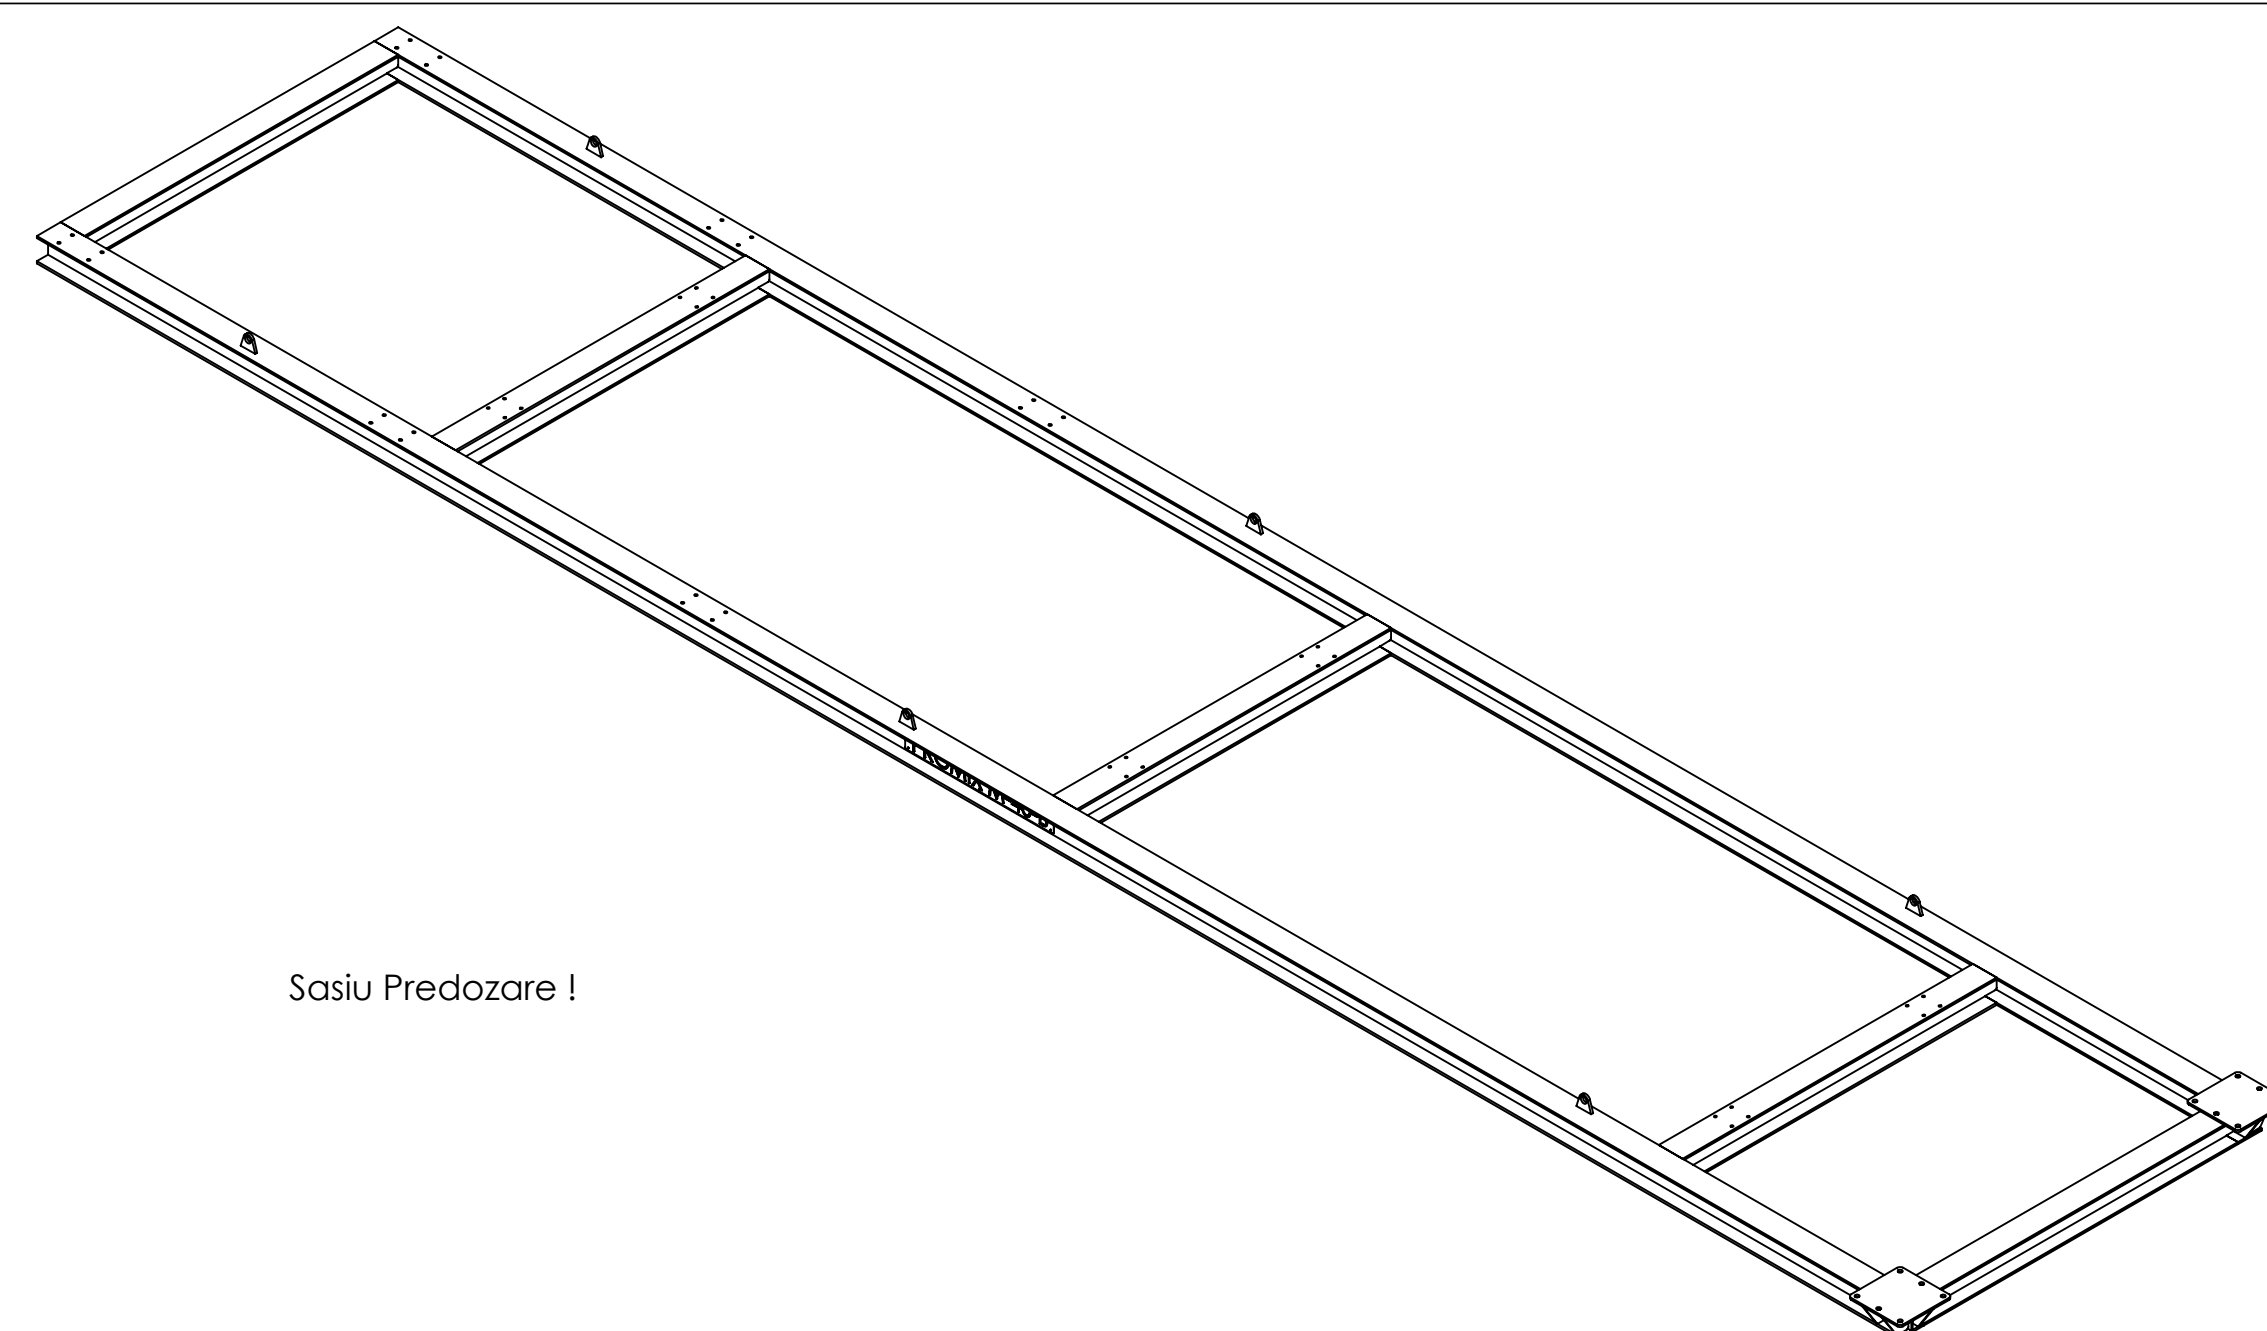

Cabina de comanda

Turn malaxor nivel 1

Scara acces nivel 1

Siloz 80T

Necesar 2 buc.

Snecuri 10000 mm (10m)
Necesar 2 buc.

Banda transportoare

Sasiu Predozare !