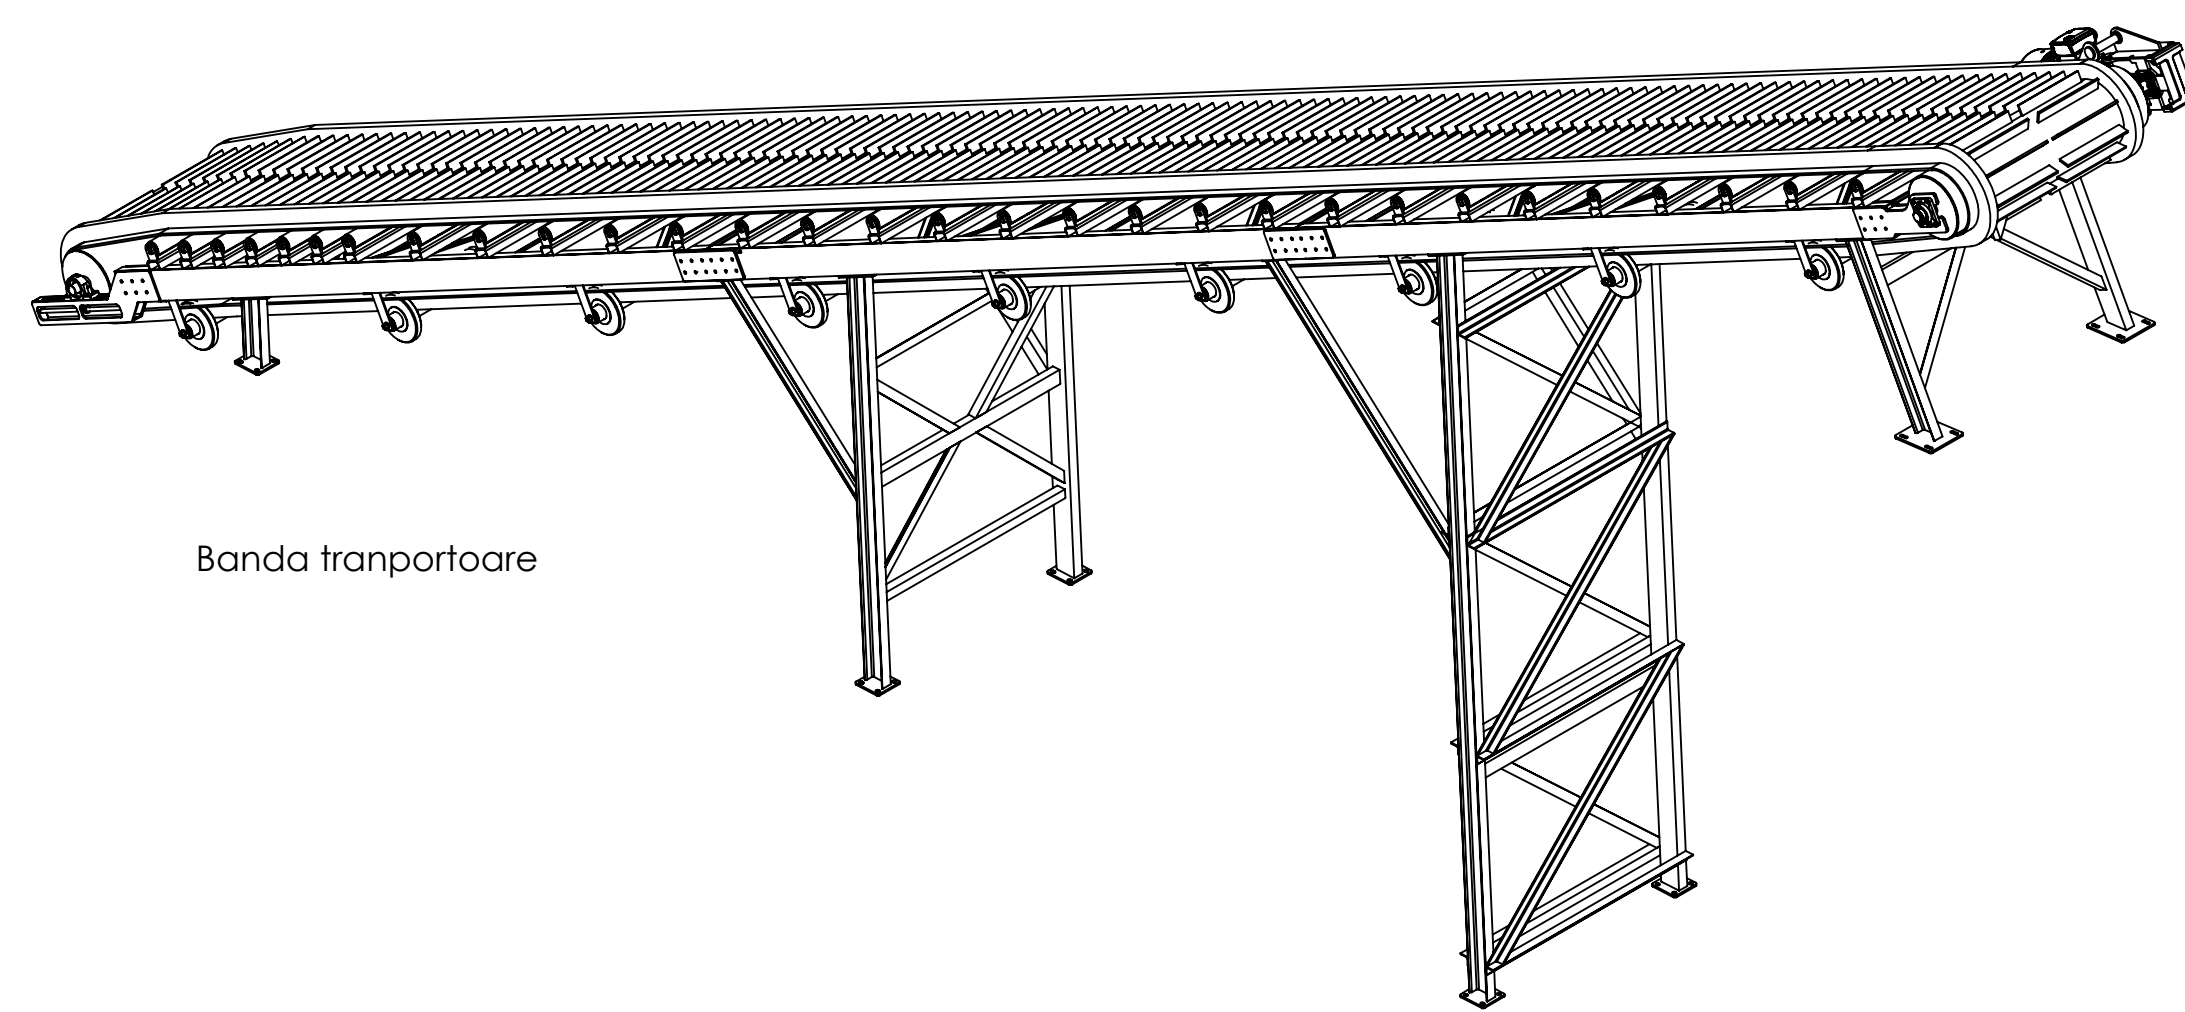

Cabina de comanda

Turn malaxor nivel 1

Scara acces nivel 1

Siloz 80T

Necesar 2 buc.

Snecuri 10000 mm (10m)
Necesar 2 buc.

Banda transportoare

Sasiu Predozare !