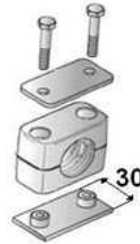

Complete simple clamp, light series reinforced, aluminium

Part n°	DN		u/ Bag	A	B	C	D	S
A41AL06	6	1	10	36	20	16,5	37	0,4
A41AL08	8	1	10	36	20	16,5	37	0,4
A41AL10	10	1	10	36	20	16,5	37	0,4
A41AL12	12	1	10	36	20	16,5	37	0,4
A41AL13.5	1/4"	2	10	42	26	19,5	43	0,6
A41AL14	14	2	10	42	26	19,5	43	0,6
A41AL15	15	2	10	42	26	19,5	43	0,6
A41AL16	16	2	10	42	26	19,5	43	0,6
A41AL17.2	3/8"	2	10	42	26	19,5	43	0,6
A41AL18	18	2	10	42	26	19,5	43	0,6
A41AL19	19	3	10	50	26	21	46	0,6
A41AL20	20	3	10	50	33	21	46	0,6
A41AL21.3	1/2"	3	10	50	33	21	46	0,6
A41AL22	22	3	10	50	33	21	46	0,6
A41AL25	25	3	10	50	33	21	46	0,6
A41AL26.9	3/4"	4	10	60	40	24	52	0,6
A41AL28	28	4	10	60	40	24	52	0,6
A41AL30	30	4	10	60	40	24	52	0,6
A41AL32	32	5	10	71	52	32	68	0,8
A41AL33.7	1"	5	10	71	52	32	68	0,8
A41AL35	35	5	10	71	52	32	68	0,8
A41AL38	38	5	10	71	52	32	68	0,8
A41AL40	40	5	10	71	52	32	68	0,8
A41AL42	42-1" 1/4	5	10	71	52	32	68	0,8
A41AL48.3	1" 1/2	6	10	88	66	36	76	0,8
A41AL50.8	50.8	6	10	88	66	36	76	0,8

Clamps for pipe - TrAle

Light serie clamp

**Complete simple clamp, light series reinforced,
aluminium**

2/2

Part n°	DN		u/ Bag	A	B	C	D	S
---------	----	--	--------	---	---	---	---	---

*** Review attached PDF***