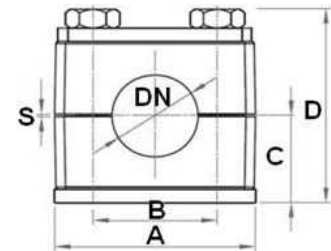

Complete simple clamp, light series reinforced, aluminium

Part n°	DN		u/ Bag	A	B	C	D	S
A41AL06	6	1	10	36	20	16,5	37	0,4
A41AL08	8	1	10	36	20	16,5	37	0,4
A41AL10	10	1	10	36	20	16,5	37	0,4
A41AL12	12	1	10	36	20	16,5	37	0,4
A41AL13.5	1/4"	2	10	42	26	19,5	43	0,6
A41AL14	14	2	10	42	26	19,5	43	0,6
A41AL15	15	2	10	42	26	19,5	43	0,6
A41AL16	16	2	10	42	26	19,5	43	0,6
A41AL17.2	3/8"	2	10	42	26	19,5	43	0,6
A41AL18	18	2	10	42	26	19,5	43	0,6
A41AL19	19	3	10	50	26	21	46	0,6
A41AL20	20	3	10	50	33	21	46	0,6
A41AL21.3	1/2"	3	10	50	33	21	46	0,6
A41AL22	22	3	10	50	33	21	46	0,6
A41AL25	25	3	10	50	33	21	46	0,6
A41AL26.9	3/4"	4	10	60	40	24	52	0,6
A41AL28	28	4	10	60	40	24	52	0,6
A41AL30	30	4	10	60	40	24	52	0,6
A41AL32	32	5	10	71	52	32	68	0,8
A41AL33.7	1"	5	10	71	52	32	68	0,8
A41AL35	35	5	10	71	52	32	68	0,8
A41AL38	38	5	10	71	52	32	68	0,8
A41AL40	40	5	10	71	52	32	68	0,8
A41AL42	42-1" 1/4	5	10	71	52	32	68	0,8
A41AL48.3	1" 1/2	6	10	88	66	36	76	0,8
A41AL50.8	50.8	6	10	88	66	36	76	0,8

Clamps for pipe - TrAle

Light serie clamp

**Complete simple clamp, light series reinforced,
aluminium**

2/2

Part n°	DN		u/ Bag	A	B	C	D	S
---------	----	--	--------	---	---	---	---	---

*** Review attached PDF***