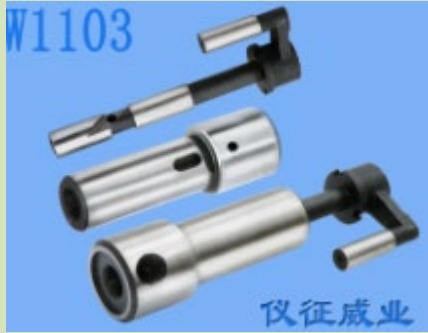

17-40-80 , d=7.5mm