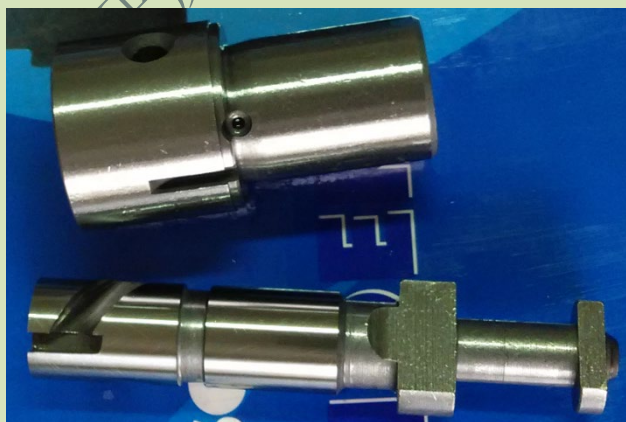

**324 d=12mm**

**groove by CNC)**

**17, d=12mm ( end-milling**

**771-10, d=11mm, E-2**

**YANGZHOU WEIYE MANUFACTURING LTD.**

Maji Industrial District, Yizheng, Yangzhou, Jiangsu211400, China

008613358147041/51483441246 [aqiao@weiyediesel.com](mailto:aqiao@weiyediesel.com) [sales@weiyediesel.com](mailto:sales@weiyediesel.com) [weiyeye@china.com](mailto:weiyeye@china.com)