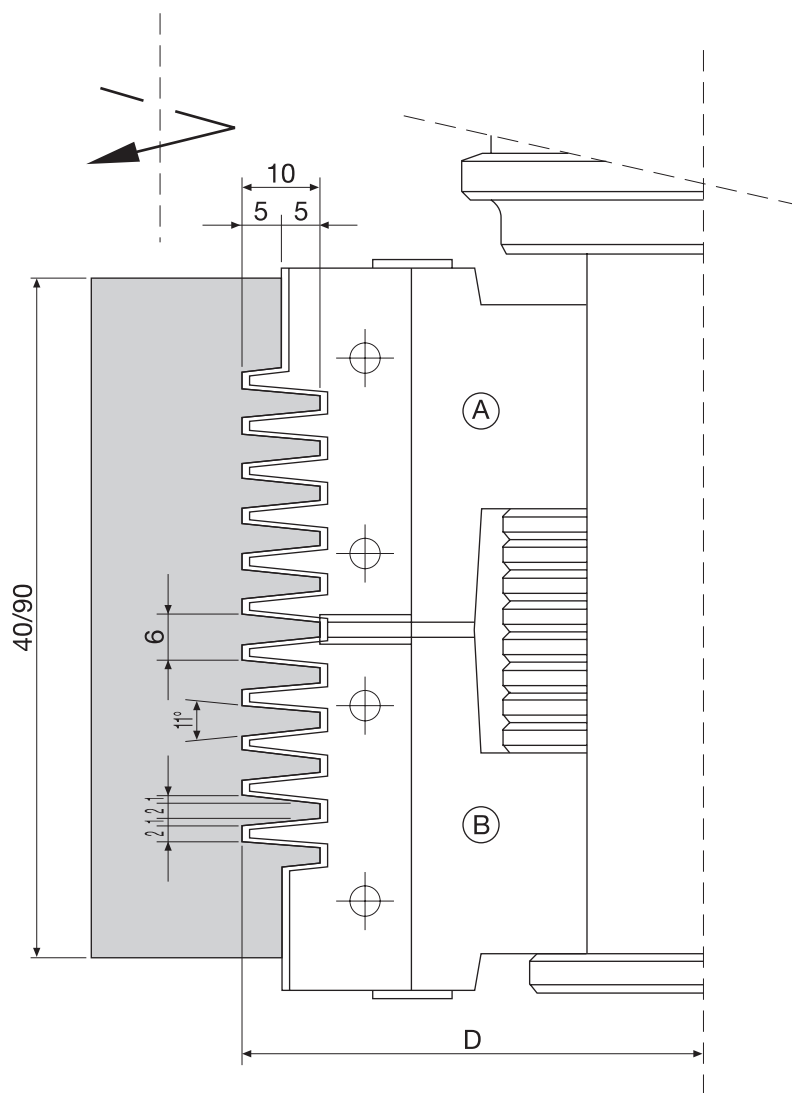

RESCO®

Art. 53008910-1

TESTE PER GIUNZIONI REGOLABILI
(Corpo in lega leggera "Avional")

Heads for adjustable joints
(Body in light alloy "Avional")

Set composto da teste A-B
e anelli di regolazione

Set composed with heads A+B
and adjustable rings

cod. art.	D.mm	??	Z	Kg/c	C.P.
53008910	120	30	2+2	1,350	E31

Il mandrino portautensili non è compreso nel prezzo
Tool holder is not included in the price

RICAMBI / SPARE PARTS

cod. art.	descrizione	C.P.
R.53008910-1A-2B	coltello / knife	C9
R.53008910-1B-2A	coltello / knife	C9
6.220.023.5.-1A-2B	lardone / wedge	M2
6.220.023.5.-1B-2A	lardone / wedge	M2
6.505.020	vite / screw	D1
6.520.250	chiave / key	H1

R.53008910-1B-2A

R.53008910-1A-2B