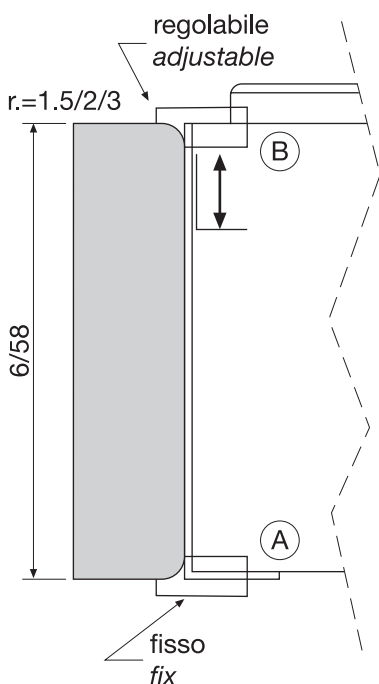

RESCO®

Art. 525401-B

TESTA PER SQUADRARE, CONTORNARE, RAGGIARE E SPIGOLARE
(Codolo in acciaio
corpo in lega leggera "Avional")

Squaring, profiling, radius and chamfering head
(In steel, body in light alloy "Avional")

Set completo di RS 45°

Set composed with RS 45°

Art. 525401-A

TESTA PER SQUADRARE, CONTORNARE, RAGGIARE E SPIGOLARE
(Codolo in acciaio
corpo in lega leggera "Avional")

Squaring, profiling, radius and chamfering head
(In steel, body in lught alloy "Avional")