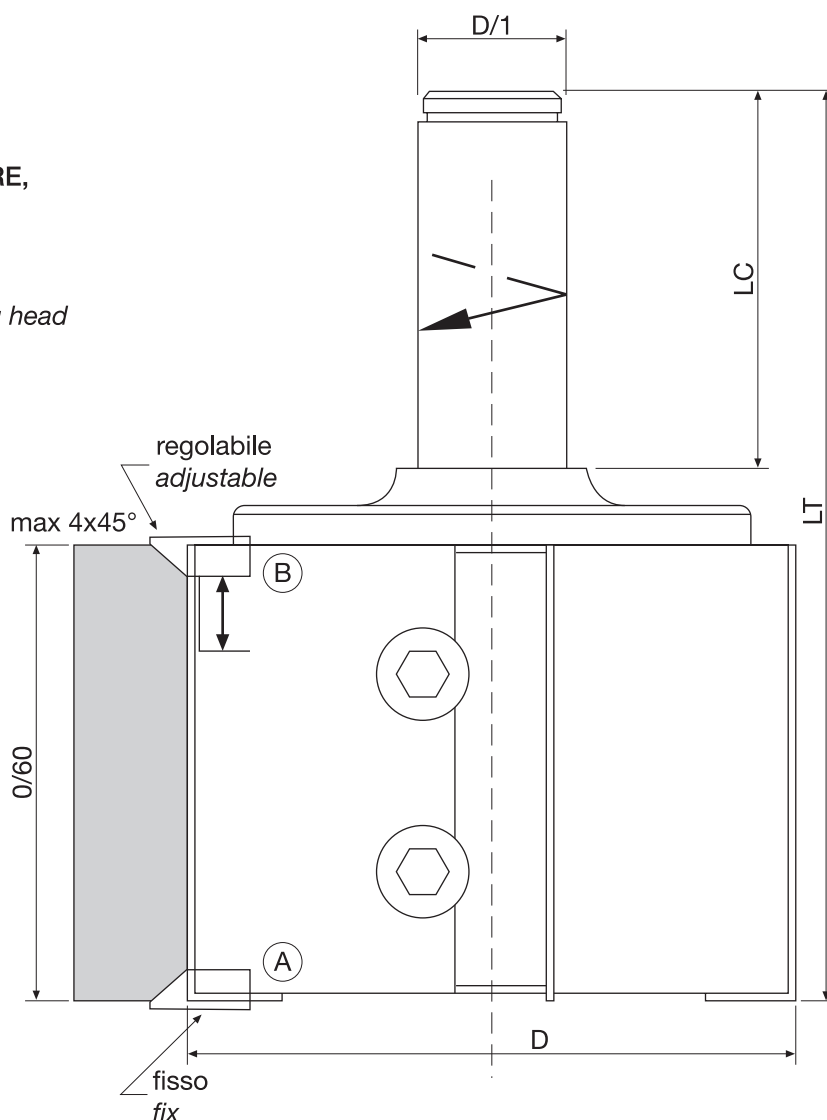

RESCO®

Art. 525401-B

TESTA PER SQUADRARE, CONTORNARE, RAGGIARE E SPIGOLARE
(Codolo in acciaio
corpo in lega leggera "Avional")

Squaring, profiling, radius and chamfering head
(In steel, body in light alloy "Avional")

Set completo di RS 45°

Set composed with RS 45°

Art. 525401-A

TESTA PER SQUADRARE, CONTORNARE, RAGGIARE E SPIGOLARE
(Codolo in acciaio
corpo in lega leggera "Avional")

Squaring, profiling, radius and chamfering head
(In steel, body in lught alloy "Avional")