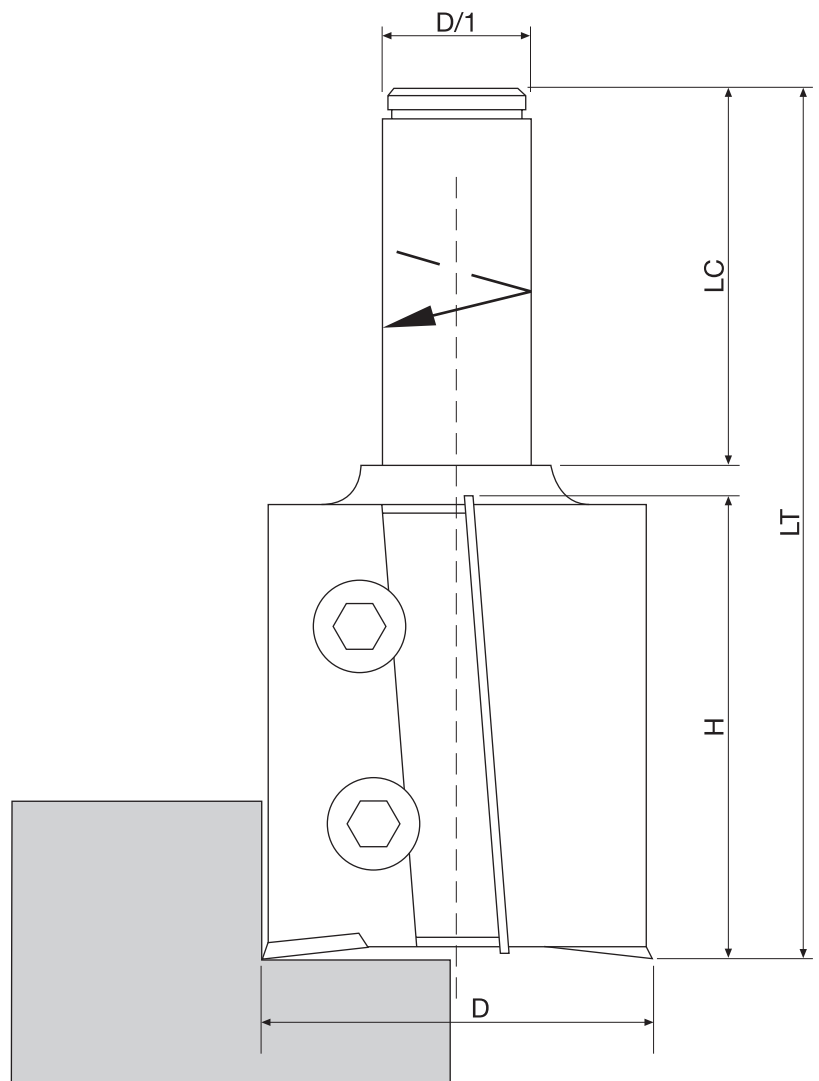

RESCO®

Art. 525301

TESTA PER BATTUTE

Rabbit head

cod. art.	D.mm	H.mm	LT.mm	LC.mm	D/1.mm	Z	V	Kg/c	C.P.
525301	46	60	115	50	20	2	2	0,800	B20

RICAMBI / SPARE PARTS

cod. art.	descrizione	C.P.
6.000.017	coltello / knife	W7
6.000.200	rasante / shaving	R3
6.225.034B	lardone / wedge	D3
6.505.020	vite / screw	D1
6.503.050	vite / screw	C1
6.520.100	S3	H1
6.520.250	S6	H1