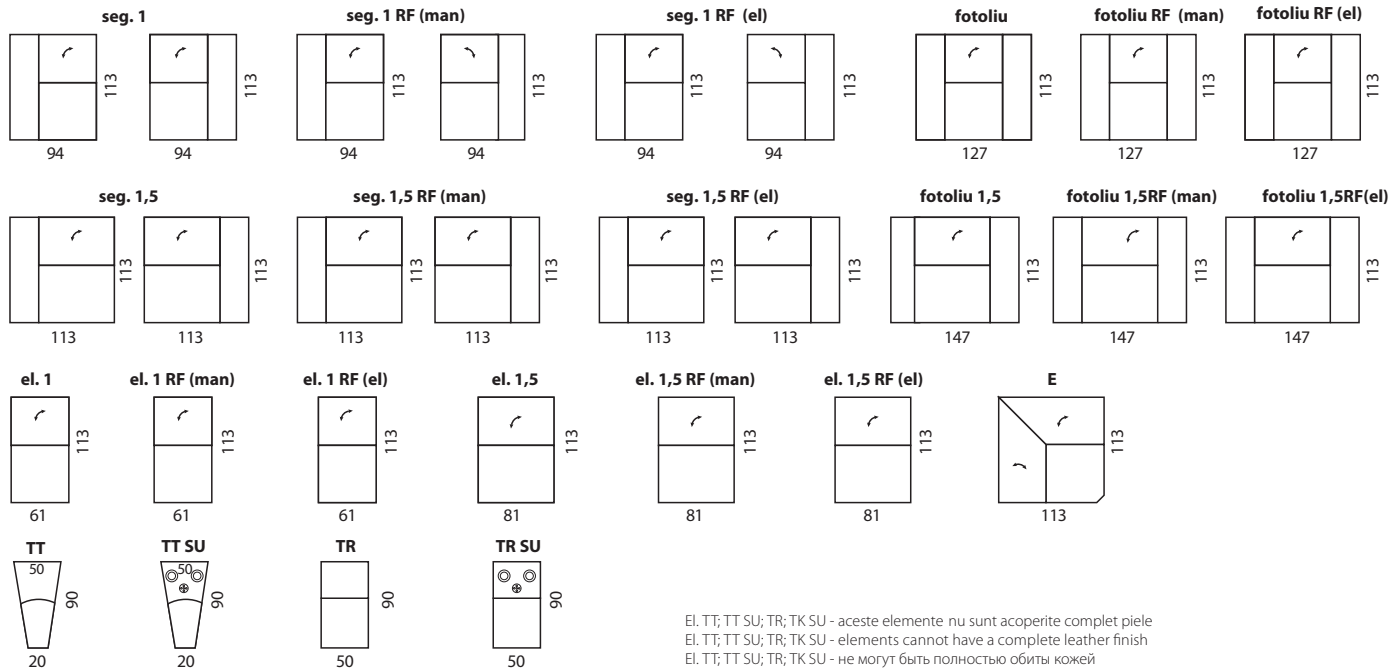

IMPRESSIONE NEW

El. TT; TT SU; TR; TK SU - aceste elemente nu sunt acoperite complet piele
El. TT; TT SU; TR; TK SU - elements cannot have a complete leather finish
El. TT; TT SU; TR; TK SU - не могут быть полностью обиты кожей