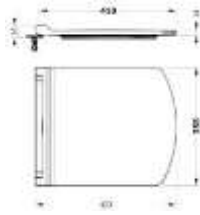

MONOSLIM PROPLAST
YAVAĞ KAPANIR TAK
ÇIKAR KLOZETKAPAĞI

SVMP11W3W30Q0

Beyaz

SVMP11W5W50Q0

Buz Beyaz