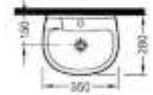

TEK PARÇA LAVABO
ARMATÜR DELİKSİZ
TPLS04501VD0W5QA0

Lavabo montaj seti dahil değildir.

TEK PARÇA LAVABO
ARMATÜR DELİKLİ
TPLS04501VD1W5QA0
455x355 mm

Lavabo montaj seti dahil değildir.

Beyaz