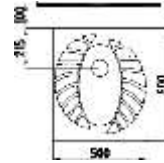

PİSUAR
NPPS05201VSUW3QA0
(Üstten su giriđli)

Beyaz