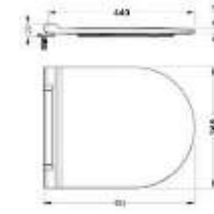

UYUMLU KLOZETLER/WC:
Marmara Serisi
Pico serisi