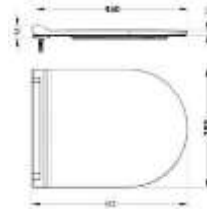

ELITE UF/DUROPLAST
YAVAĞ KAPANIR TAK
ÇIKAR KLOZETKAPAĞI

RCEU11W3W3HQ0

Beyaz

RCEU11W5W5HQ0

Buz Beyaz