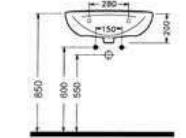

BEDENSEL ENGELLİ
LAVABO
TPLE06001VD1W3QA0
600x510 mm