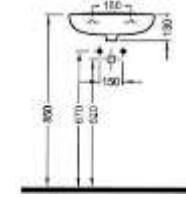

TEK PARÇA LAVABO
ARMATÜR DELİKSİZ
TPLS04101VD0W5QA0

Lavabo montaj seti dahil değildir.

TEK PARÇA LAVABO
ARMATÜR DELİKLİ
TPLS04101VD1W5QA0
405x205 mm

Lavabo montaj seti dahil değildir.

Lavabo montaj seti dahil değildir.

Lavabo montaj seti dahil değildir.

Beyaz