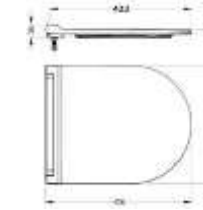

MONOSLIM PROPLAST
KLASİK KAPANIR TAK
ÇIKAR KLOZETKAPAĞI

RCMP01W3W3Q00

Beyaz

RCMP01W5W5Q00

Buz Beyaz