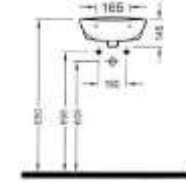

TEK PARÇA LAVABO
ARMATÜR DELİKSİZ
TPLS03601VD0W5QA0

TEK PARÇA LAVABO
ARMATÜR DELİKLİ
TPLS03601VD1W5QA0
360x290 mm

Lavabo montaj seti dahil değildir.

Lavabo montaj seti dahil değildir.

Beyaz