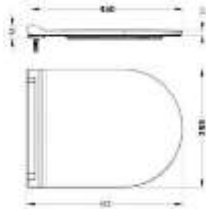

MONOSLIM PROPLAST
KLASİK KAPANIR TAK
ÇIKAR KLOZETKAPAĞI

VTMP01W3W3Q00

Beyaz

VTMP01W5W5Q00

Buz Beyaz