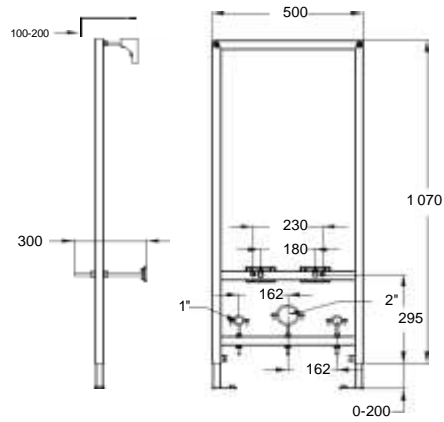

ASMA BÖDEMİTAL
AYAKLI
DUVAR MONTAJ
APARATI
YGRAB0800001