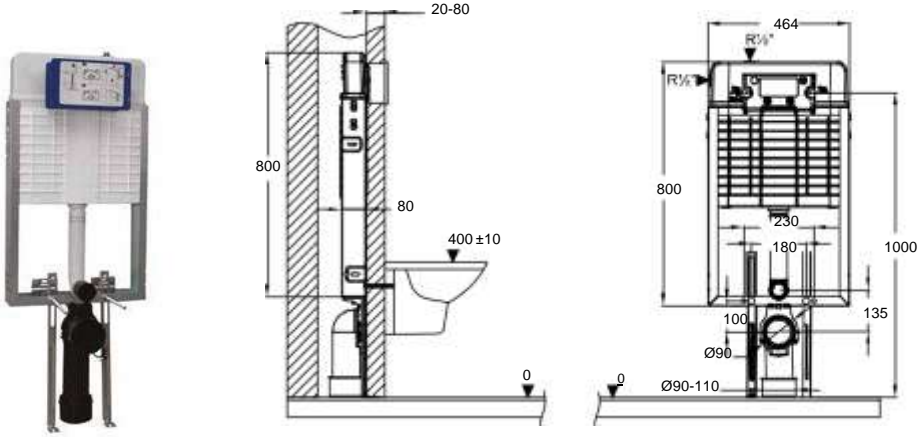

NIAGARA

NIAGARA
METAL AYAKLI GÖMME
REZERVUAR
T2T02