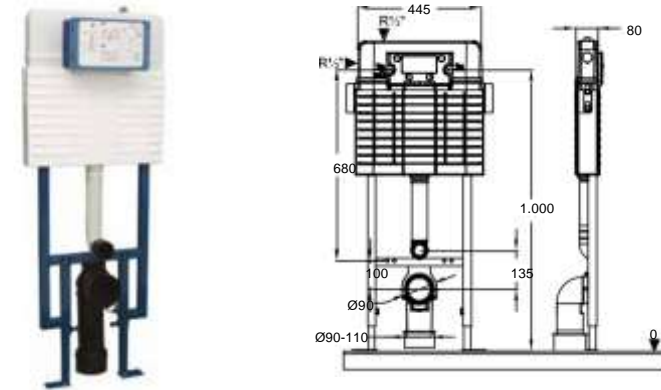

NIAGARA SERGİSİ

NIAGARA
HELATAĞI / TEKKLOZET
GEUYUMLU GÖMME
REZERVUAR
T2H02

ASMA BÖDEMİTAL
AYAKLI
DUVAR MONTAJ
APARATI
YGRAB0800001

KONTROL PANELLERİ

BALTIC ÇÕFT KADEMELİ
KONTROL PANELİ BEYAZ
P5B22

Beyaz

BALTIC ÇÕFT KADEMELİ
KONTROL PANELİ MAT
KROME
P5K12