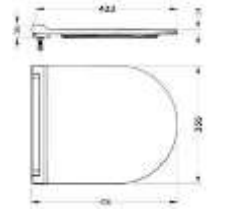

UYUMLU KLOZETLER/WC:

UYUMLU KLOZETLER/WC: