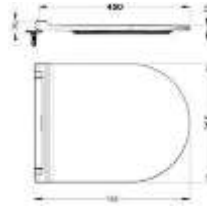

MONOSLIM PROPLAST
YAVAĞ KAPANIR TAK
ÇIKAR KLOZETKAPAĞI

VTMP11W3W3Q00

Beyaz

VTMP11W5W5Q00

Buz Beyaz