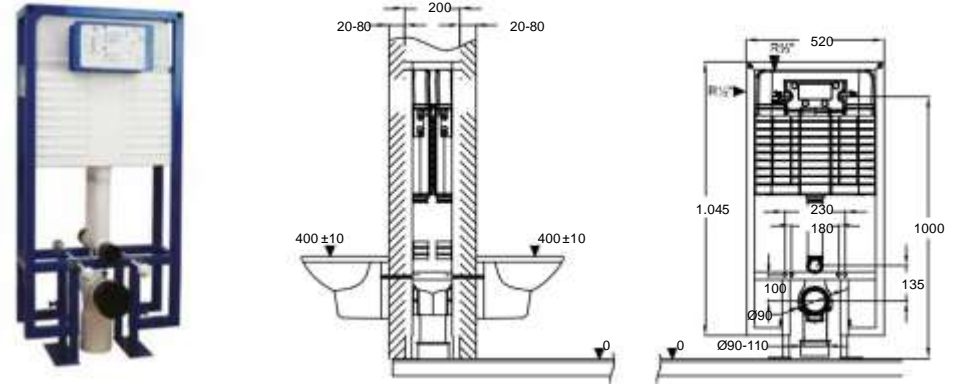

NIAGARA
SIRTSIRTA GÖMME
REZERVUAR
T2S02