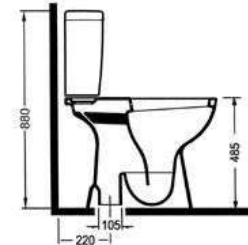

Beyaz

Beyaz

Buz Beyaz

Buz Beyaz

Buz Beyaz

Beyaz

Beyaz

Buz Beyaz

Buz Beyaz

Buz Beyaz

Buz Beyaz

Buz Beyaz

Buz Beyaz

Beyaz

Beyaz