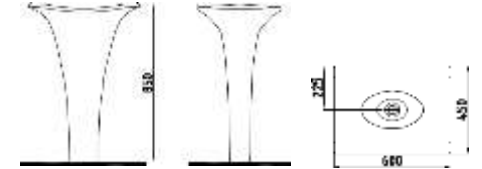

YERDEN MONOBLOK
BATARYA DELİKSİZ
LTLF06001FD0W3QA0
600x450 mm