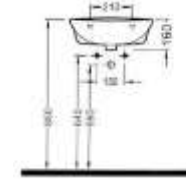

TEK PARÇA LAVABO
ARMATÜR DELİKSİZ
TPLS04501VD0W5QA0

TEK PARÇA LAVABO
ARMATÜR DELİKLİ
TPLS04501VD1W5QA0
455x355 mm

Montaj seti dahildir.