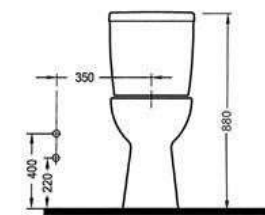

Beyaz

Beyaz

Buz Beyaz

Buz Beyaz

Buz Beyaz

Beyaz

Beyaz

Buz Beyaz

Buz Beyaz

Buz Beyaz

Buz Beyaz

Buz Beyaz

Buz Beyaz

Beyaz

Beyaz