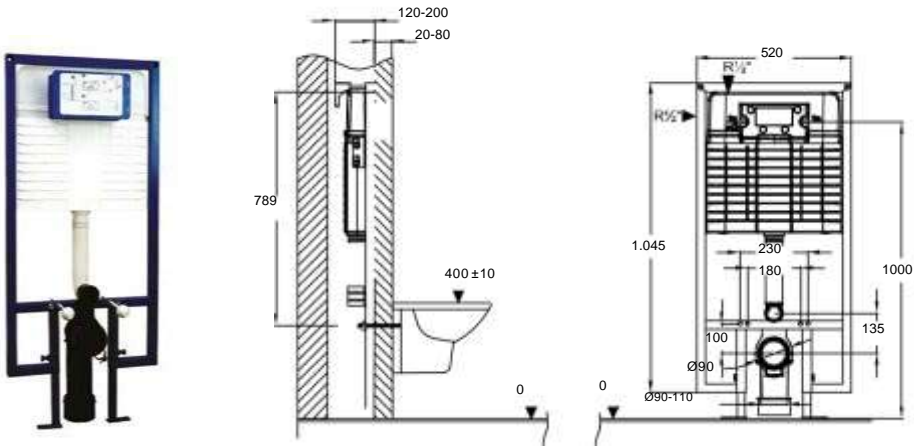

NIAGARA
ALÇIPAN UYUMLU
YERE HIZLI MONTAJ
GÖMME REZERVUAR
T2D02