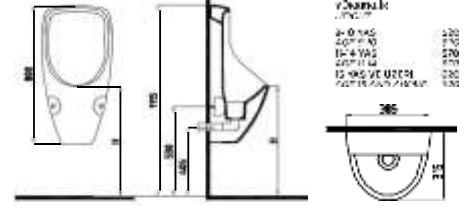

PİSUAR VE ARA BÖLMELER

PİSUAR
NPPS05201VSAW3QA0
(Arkadan su giriđli)
520x365 mm

Beyaz

PİSUAR ARA BÖLME
NPPA07301V00W3QA0
730x380 mm

Montaj seti dahildir.

Alpin Beyaz

Beyaz

Beyaz