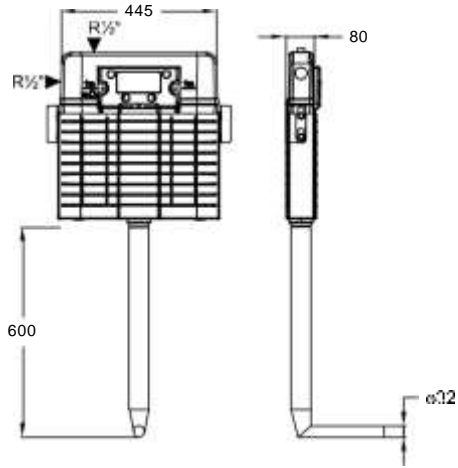

NIAGARA SERGİSİ

NIAGARA
HELATAĞI / TEKKLOZET
GEUYUMLU GÖMME
REZERVUAR
T2H02