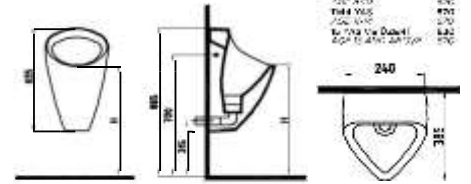

PİSUAR VE ARA BÖLMELER

PİSUAR
NPPS05201VSAW3QA0
(Arkadan su giriđli)
520x365 mm

Beyaz

PİSUAR ARA BÖLME
NPPA07301V00W3QA0
730x380 mm

Montaj seti dahildir.

Alpin Beyaz

Beyaz

Beyaz