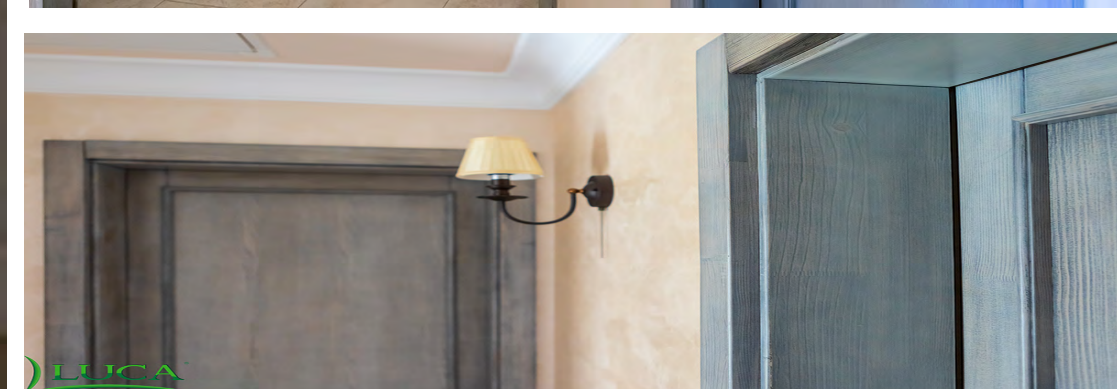

Academia Tehnica Militara Bucuresti

Ferestre clasice din stejar. Reproduse fidel dupa cele existente, vechi de peste 100 de ani. S-a folosit fereastra dubla, cu profil clasic de 40 mm la exterior, cu sticla simpla, si profil de 68 mm la interior si sticla termopan de 24 mm