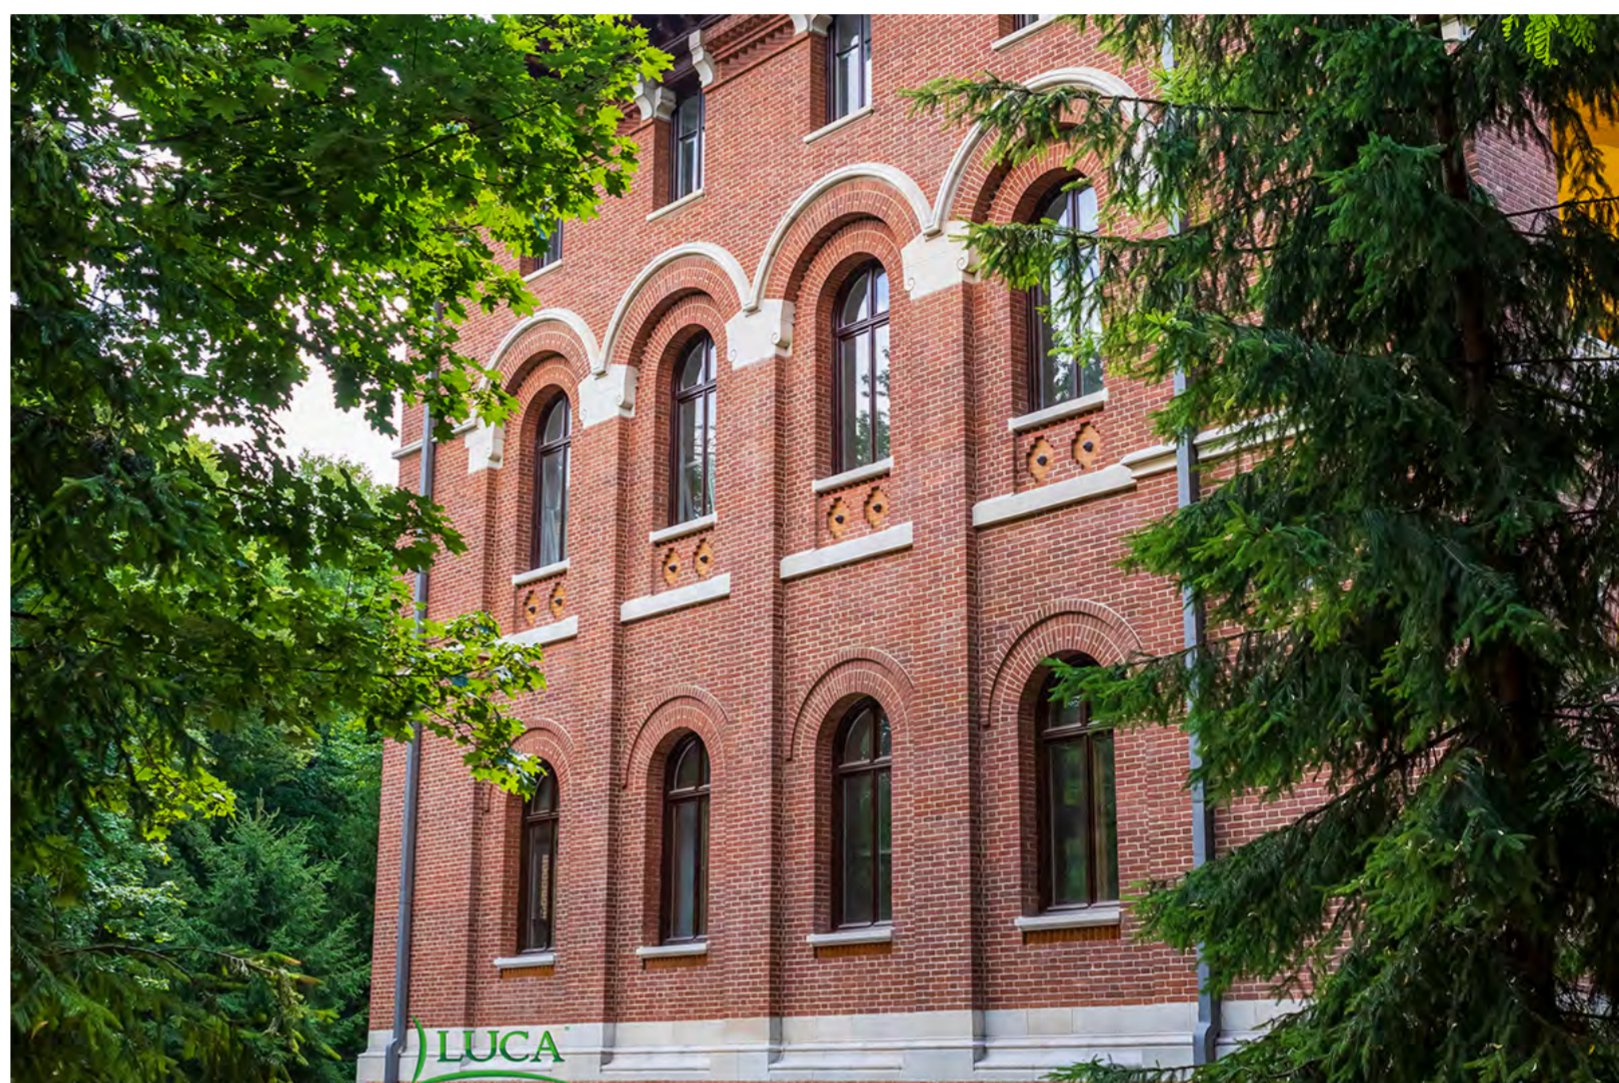

LUCA

LUCA

Palatul Episcopal
Cladire Monument Istoric

LUCA

Cladire din perioada Interbelica Bucuresti

Reconditionare usa de exterior si
inlocuire ferestre lemn molid
cu arcada, profil de 68 mm, cu ornamente reproduse
fidel dupa cele originale, culoare gri antracit