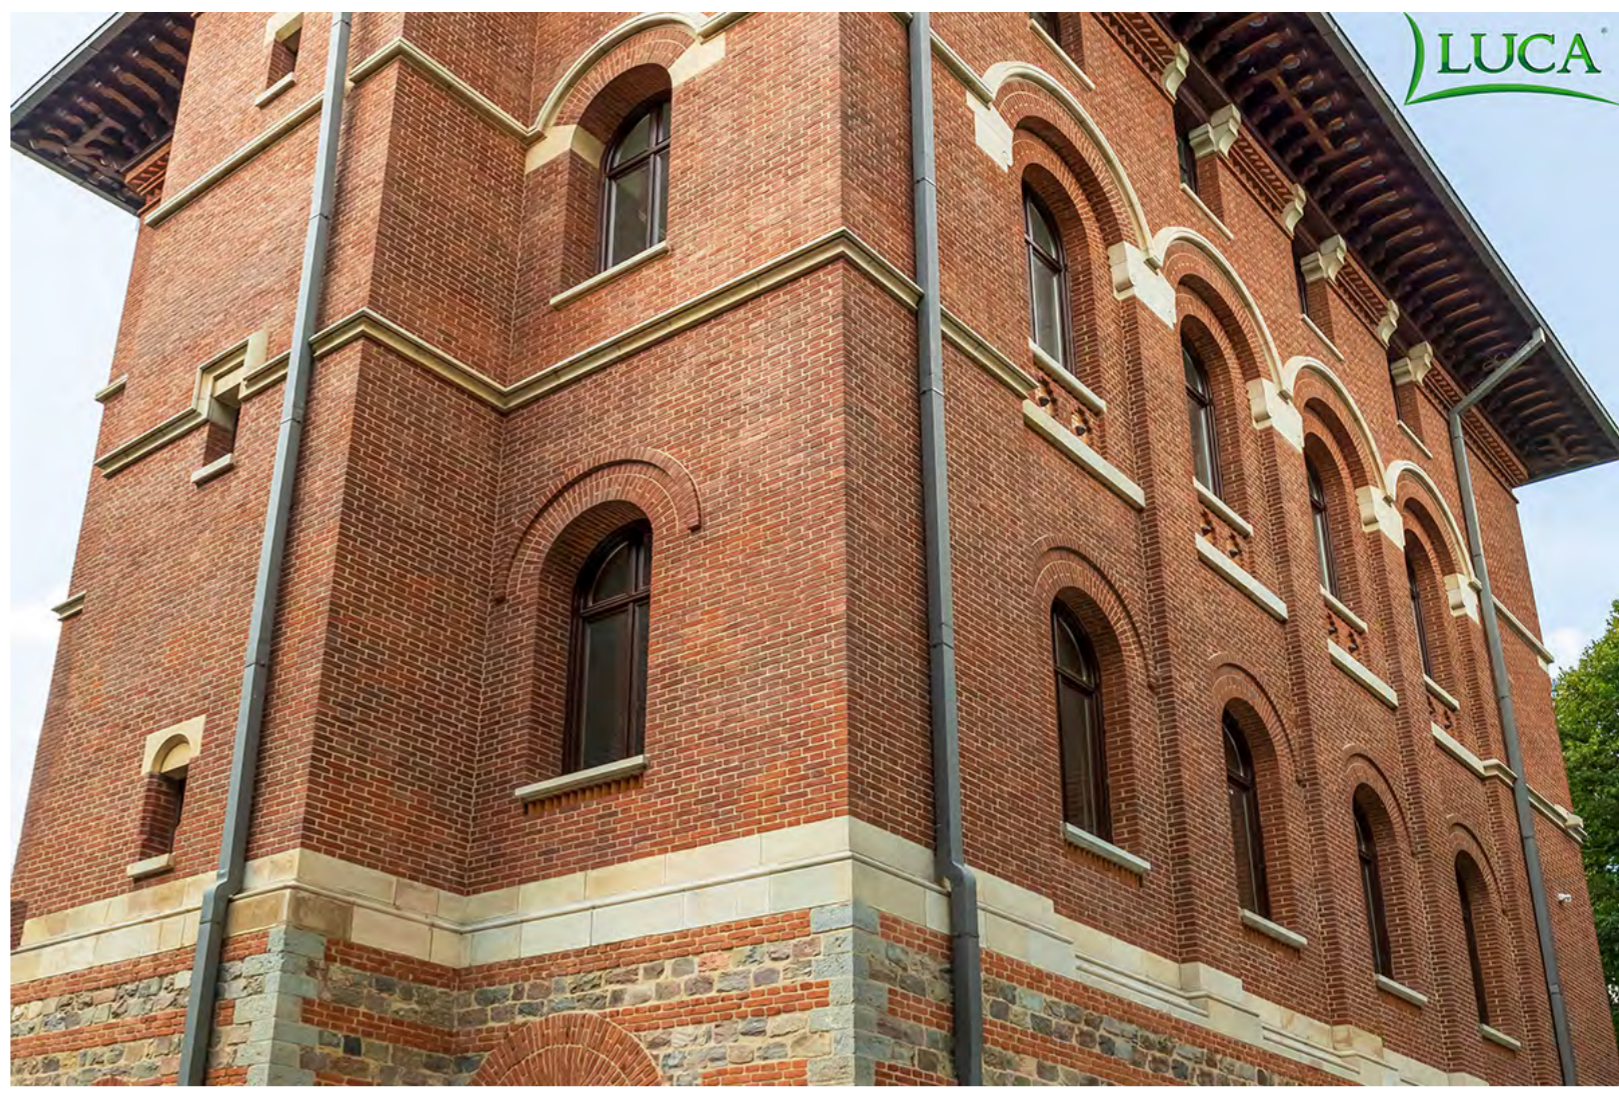

LUCA

LUCA

Palatul Episcopal
Cladire Monument Istoric

LUCA

Cladire din perioada Interbelica Bucuresti

Reconditionare usa de exterior si
inlocuire ferestre lemn molid
cu arcada, profil de 68 mm, cu ornamente reproduse
fidel dupa cele originale, culoare gri antracit