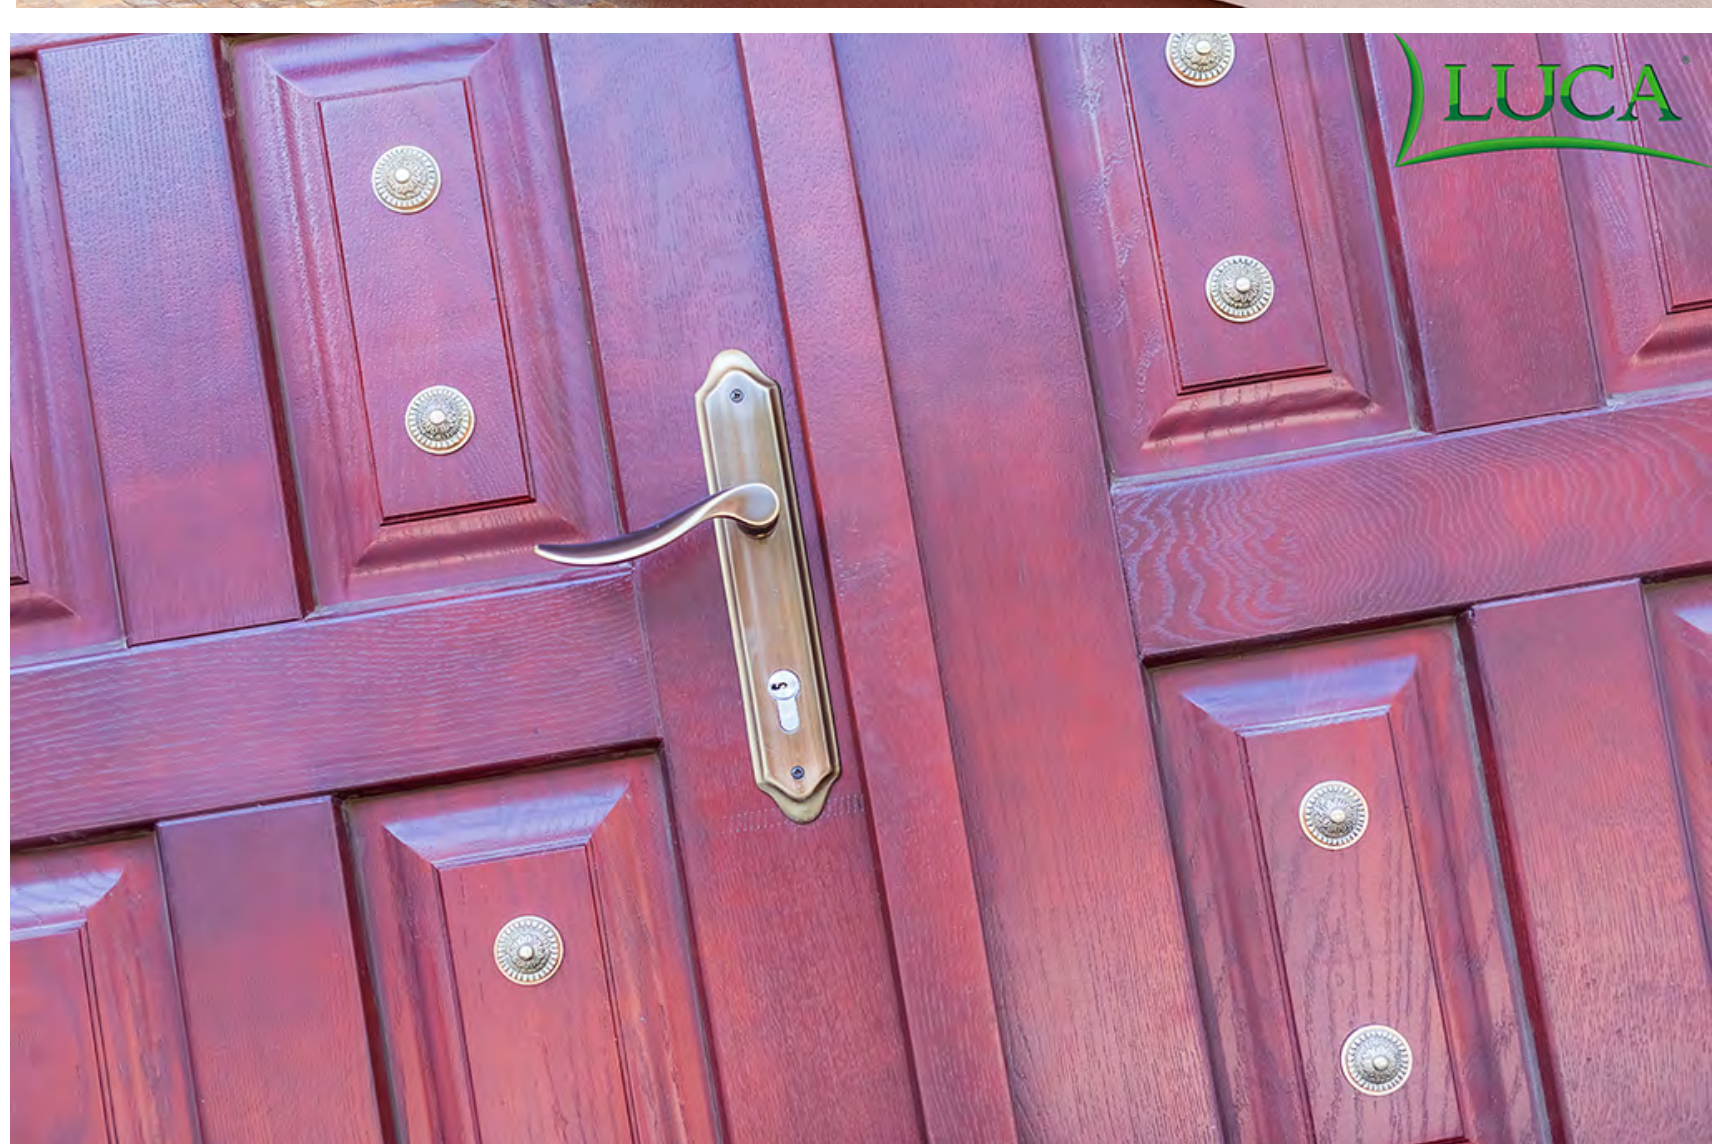

Un proiect privat, o casa de 400 mp, cu tamplarie interioara si exterioara din lemn, de stejar, profil fereastră de 80 mm