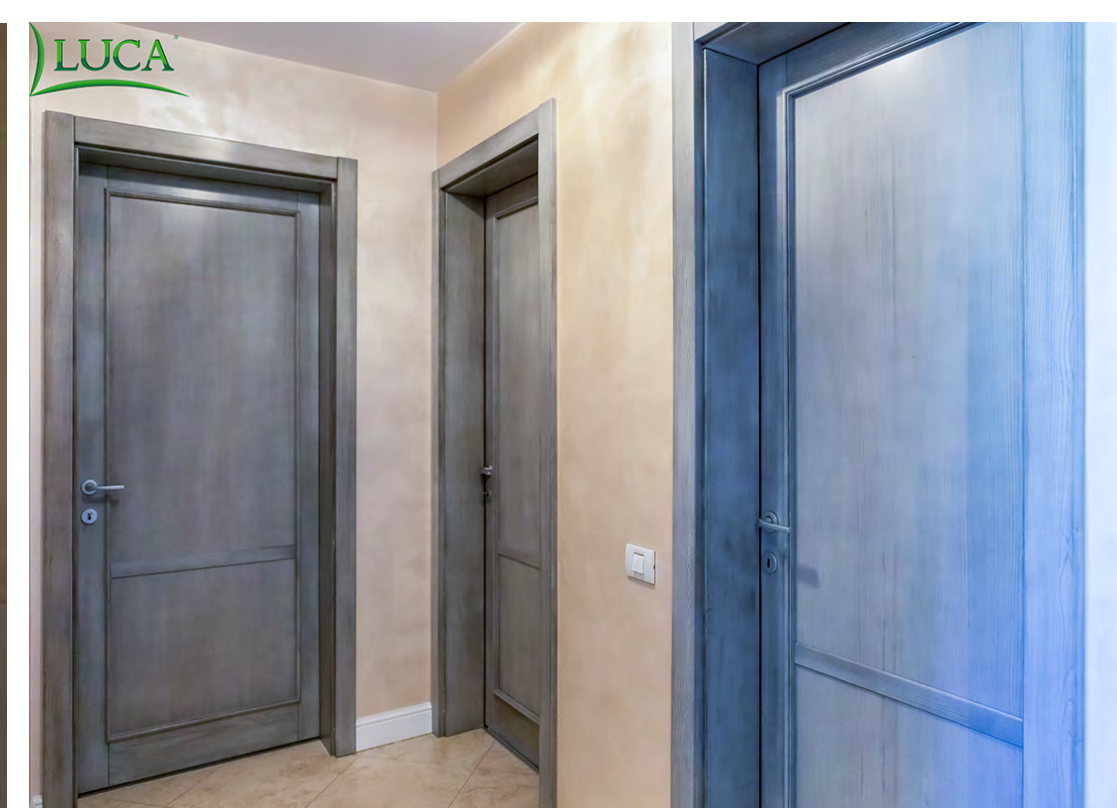

Tamplarie interioara si exteriora din pin, pentru o casa pe structura metalica. Ferestre, profil de 68 mm cu sticla tripan de 32 mm, sprosuri aplicate interior si exterior, culoare turcoaz. Obloane cu lamele mobile.