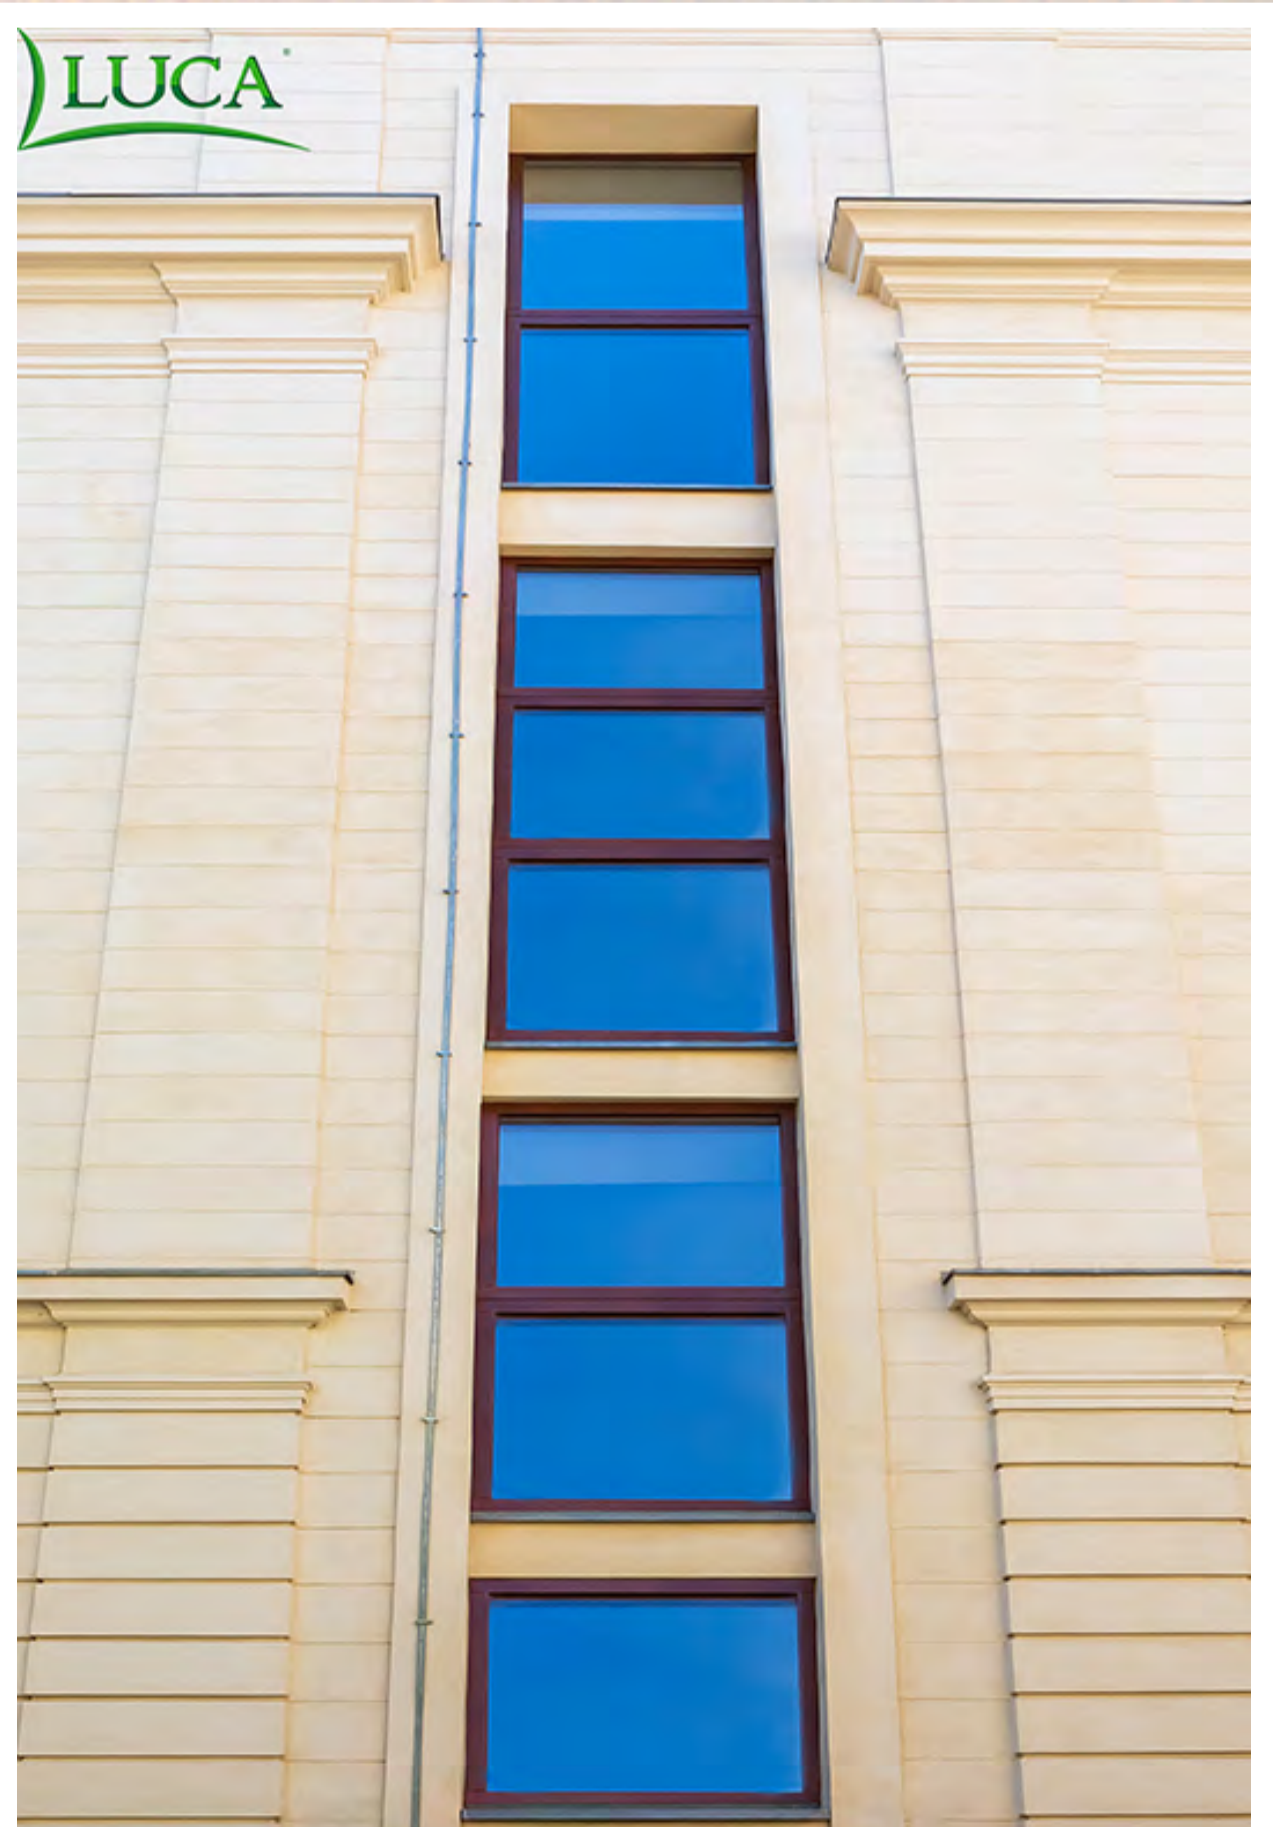

Amprenta LUCA imprimă durabilitate și inovație, este ceea ce ne ajută să fim prima opțiune în alegerea clientului.

Propunem o gamă variată de produse de tâmplărie, interioară și exterioară din lemn în continuă dezvoltare, în funcție de preferințe: ferestre, uși de interior și exterior, obloane și scări de interior.

Reabilitare arhitecturala
Inlocuire tamplarie si restaurare fatada Teatrul Odeon Bucuresti
Ferestre cu profil de 68 mm din molid, drepte, cu arcada si rotunde.

Casa Eliad

Restaurare monument istoric, cu inlocuirea tamplariei, pastrand caracteristicile planului arhitectural.