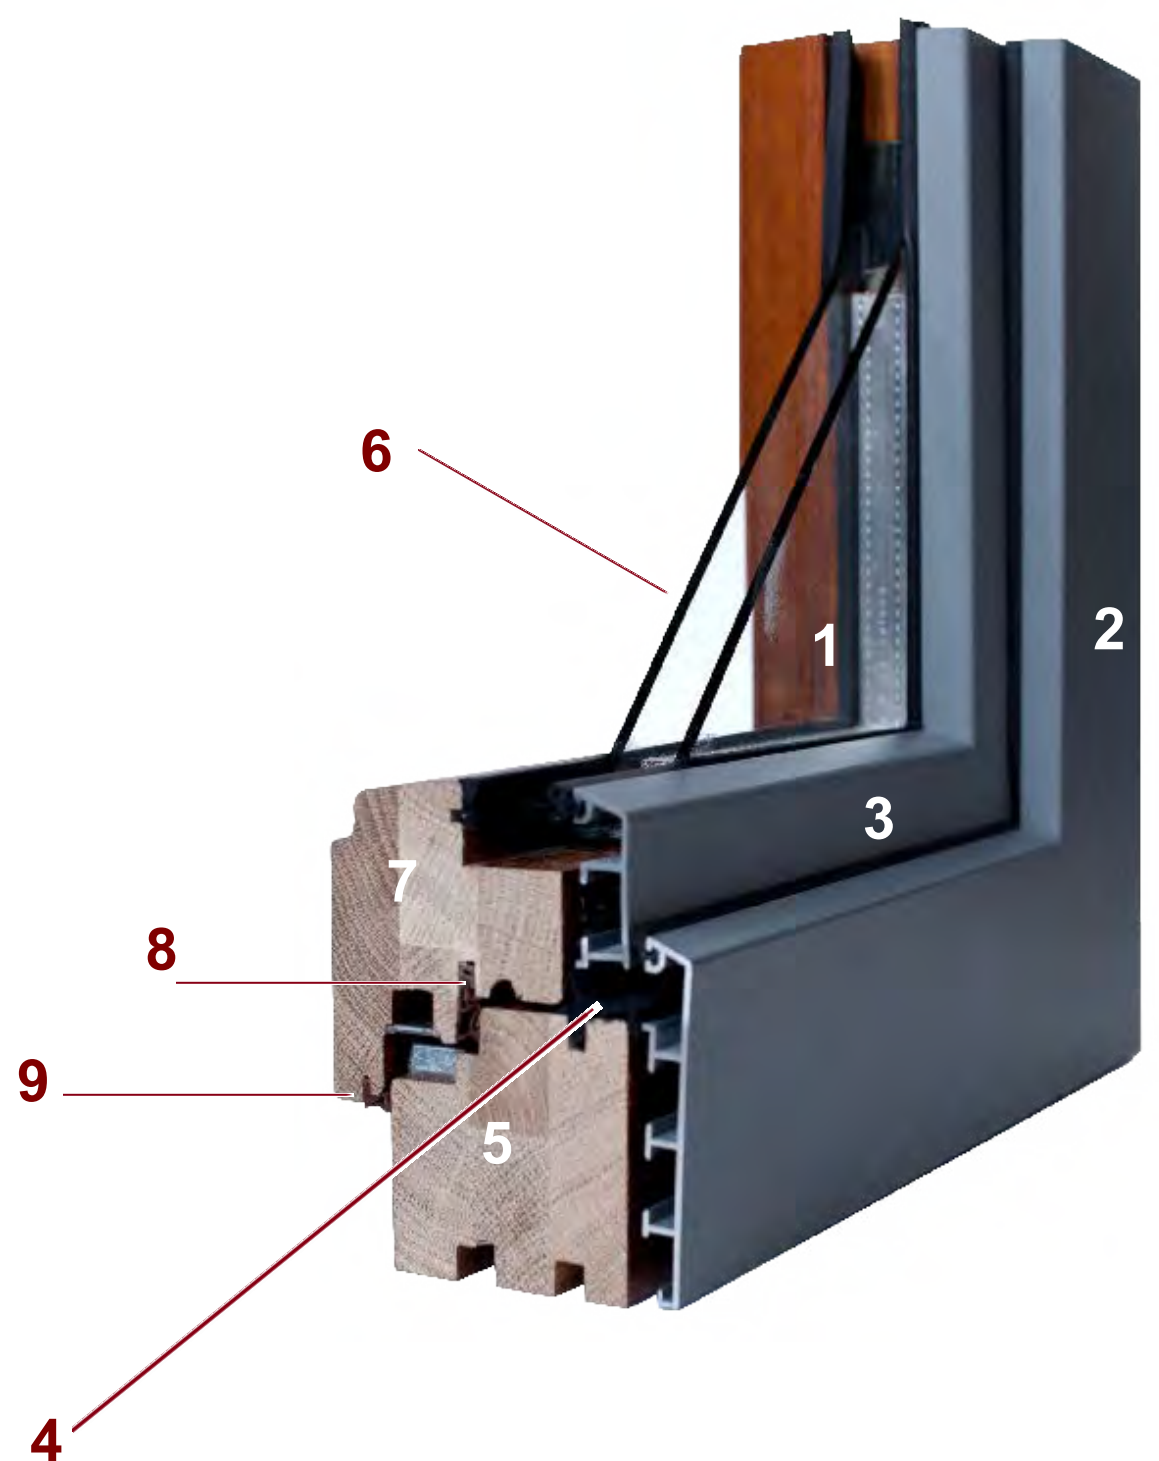

Profil de 68mm