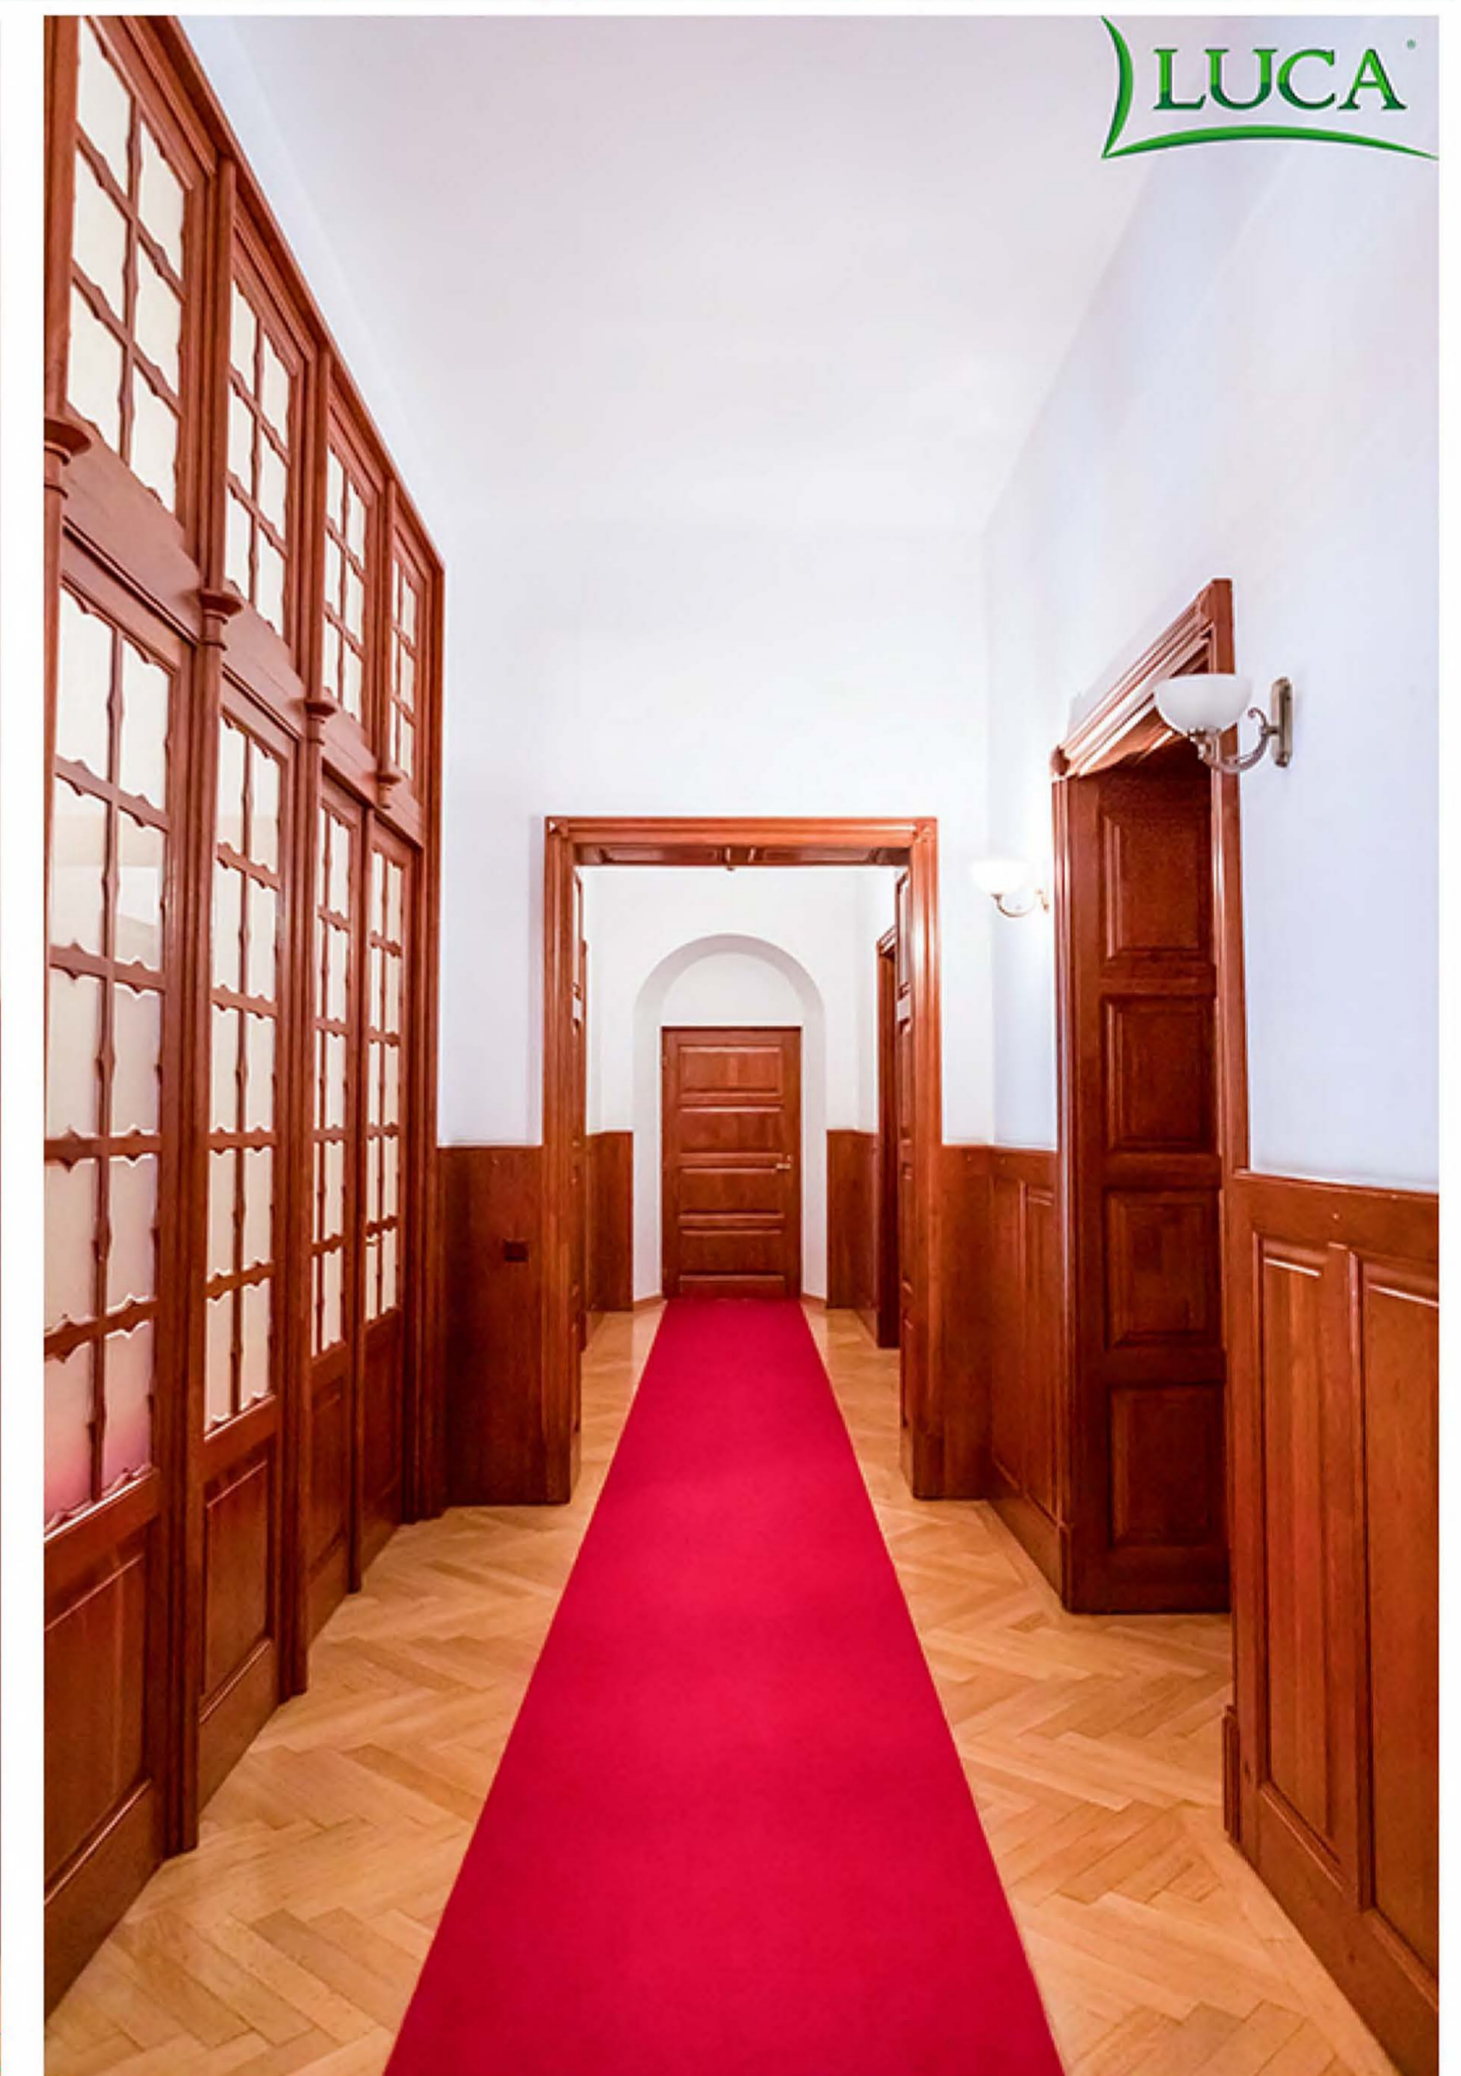

Usi de stejar cu captuseala casetata si pervaze cu ornamente.