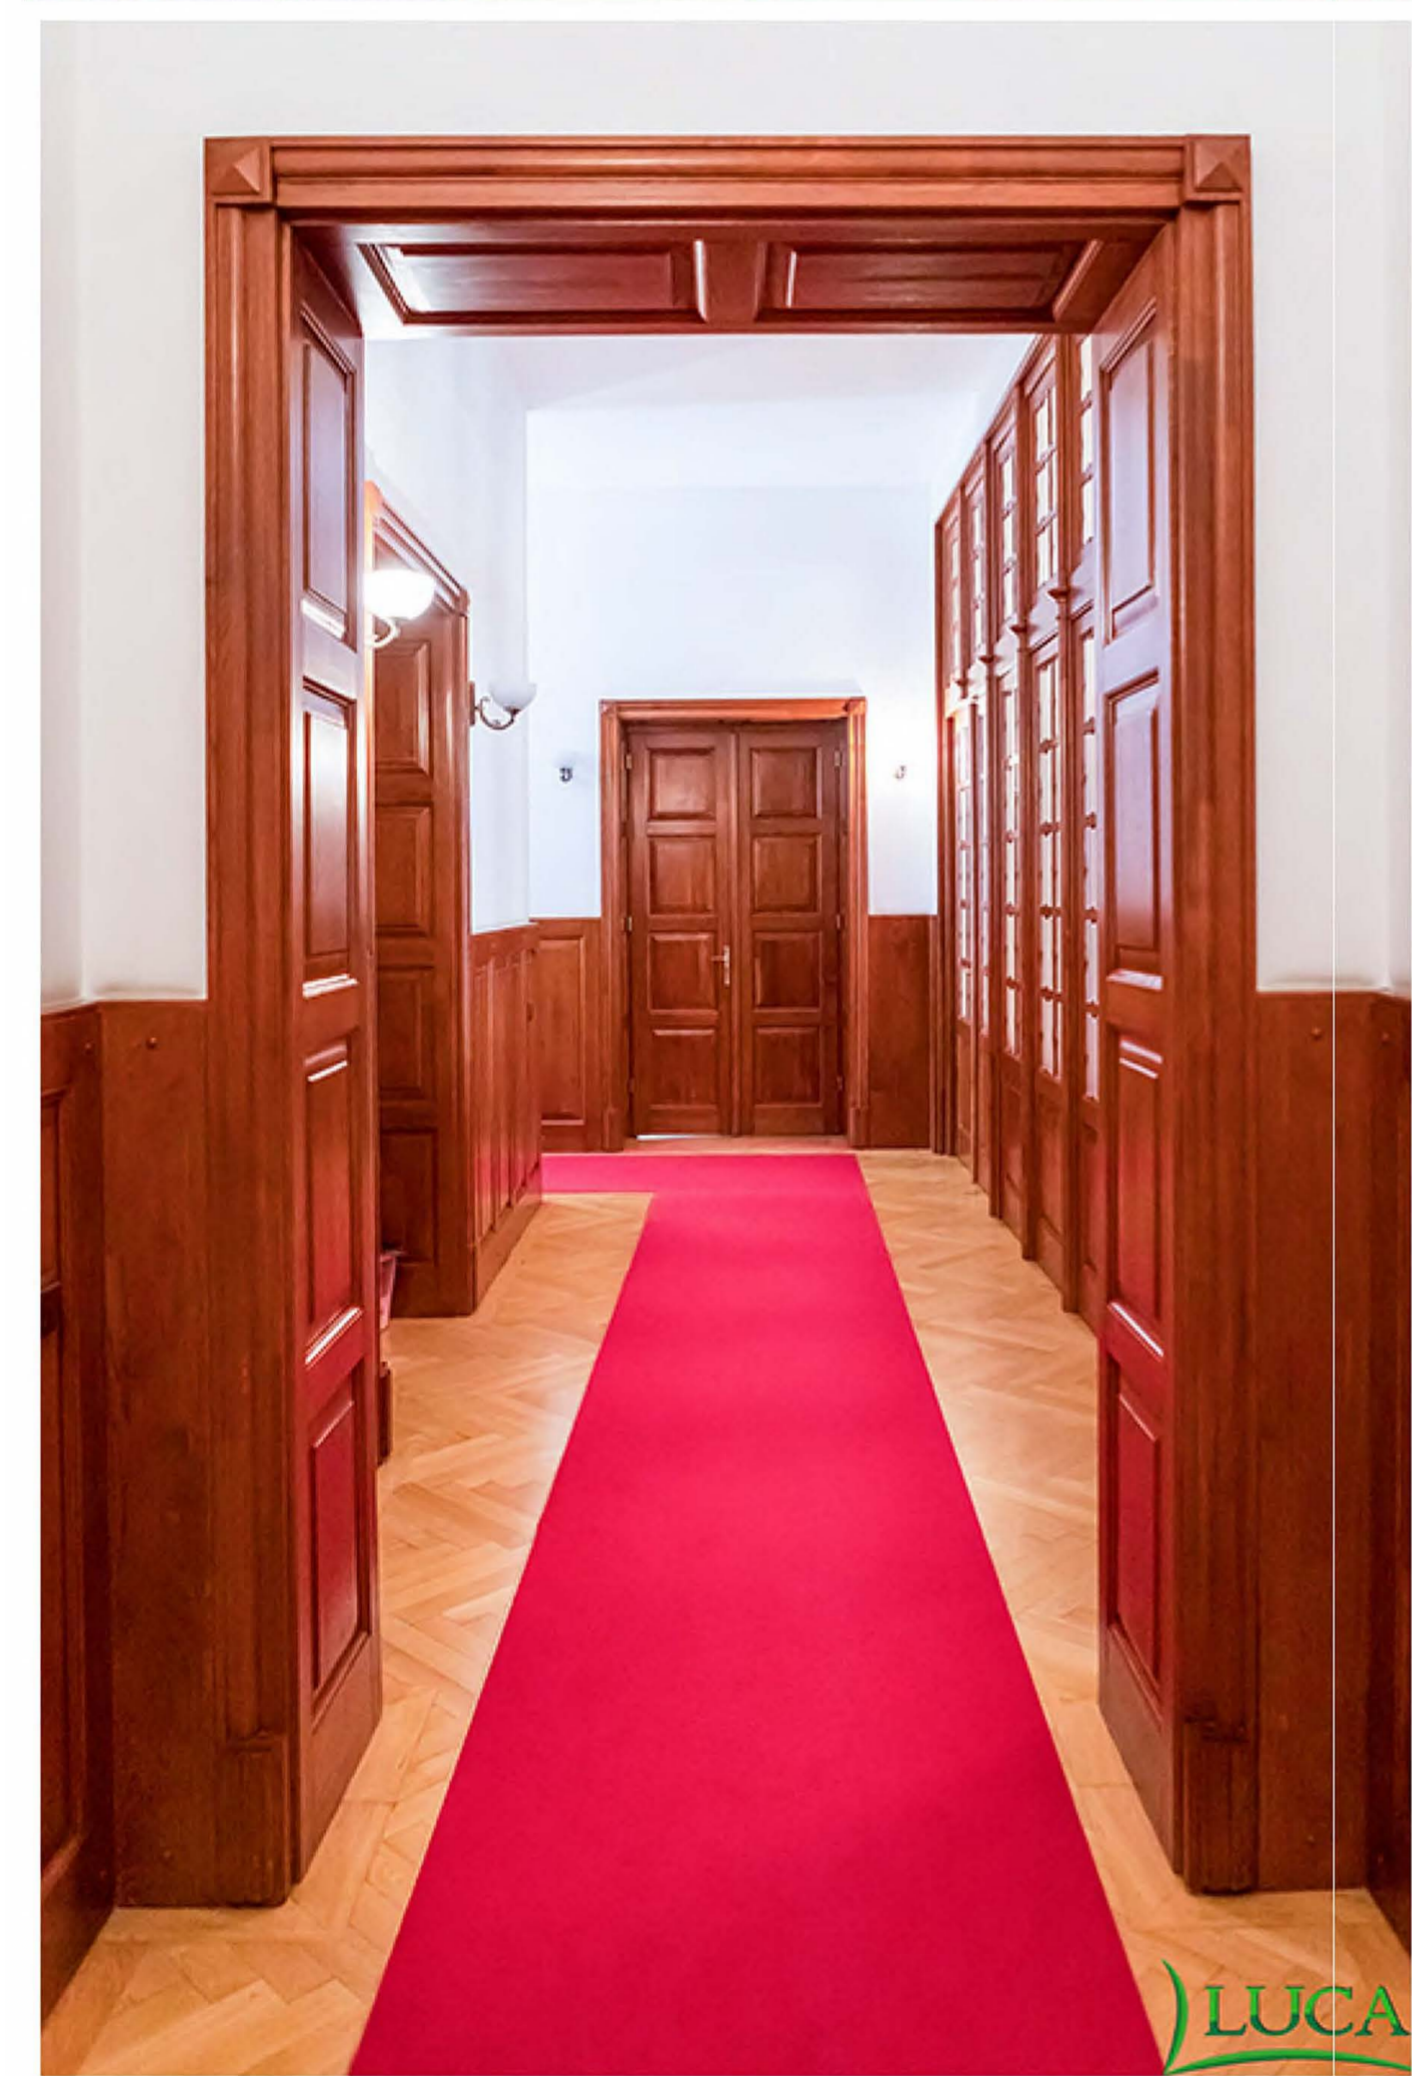

Usi de stejar cu captuseala casetata si pervaze cu ornamente.