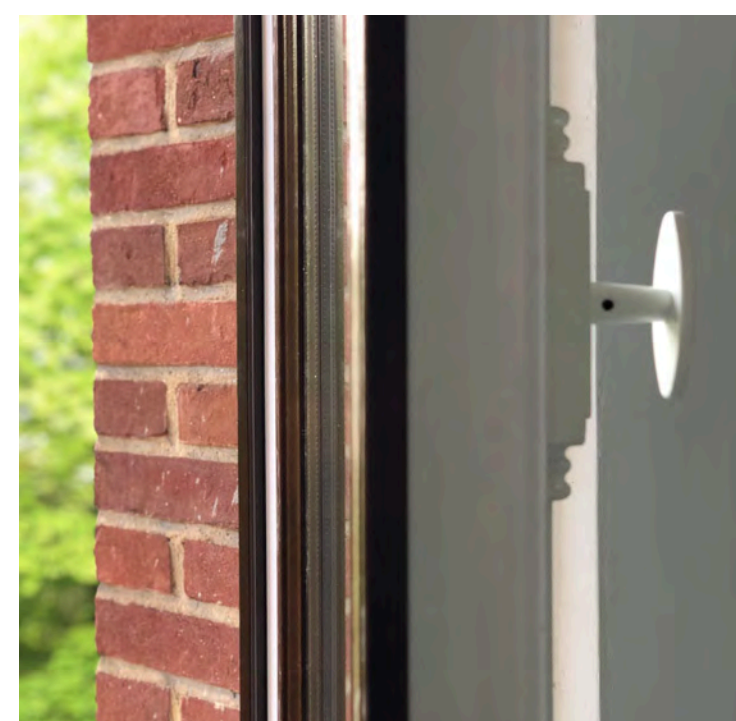

Ferestre din lemn de stejar vopsite in doua culori, cu feronerie aplicata tip cremon Pentru ferestre s-au folosit profile de 52 mm cu sticla termopan de 20 mm.