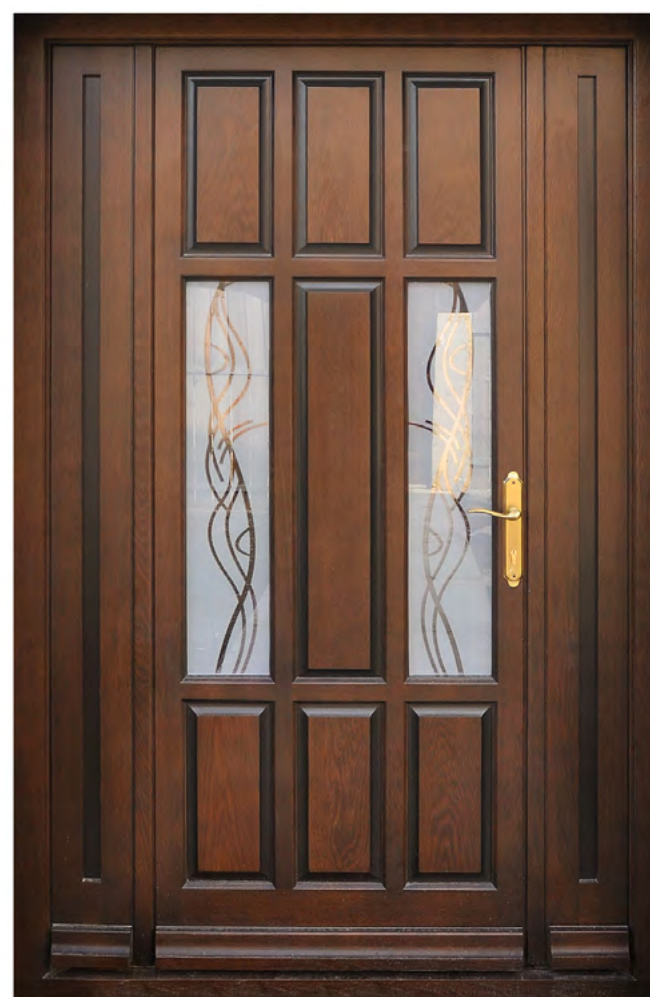

**Usi exterioare din lemn
Modele clasice si moderne**

**Usi de interior din lemn
Modele clasice si moderne**