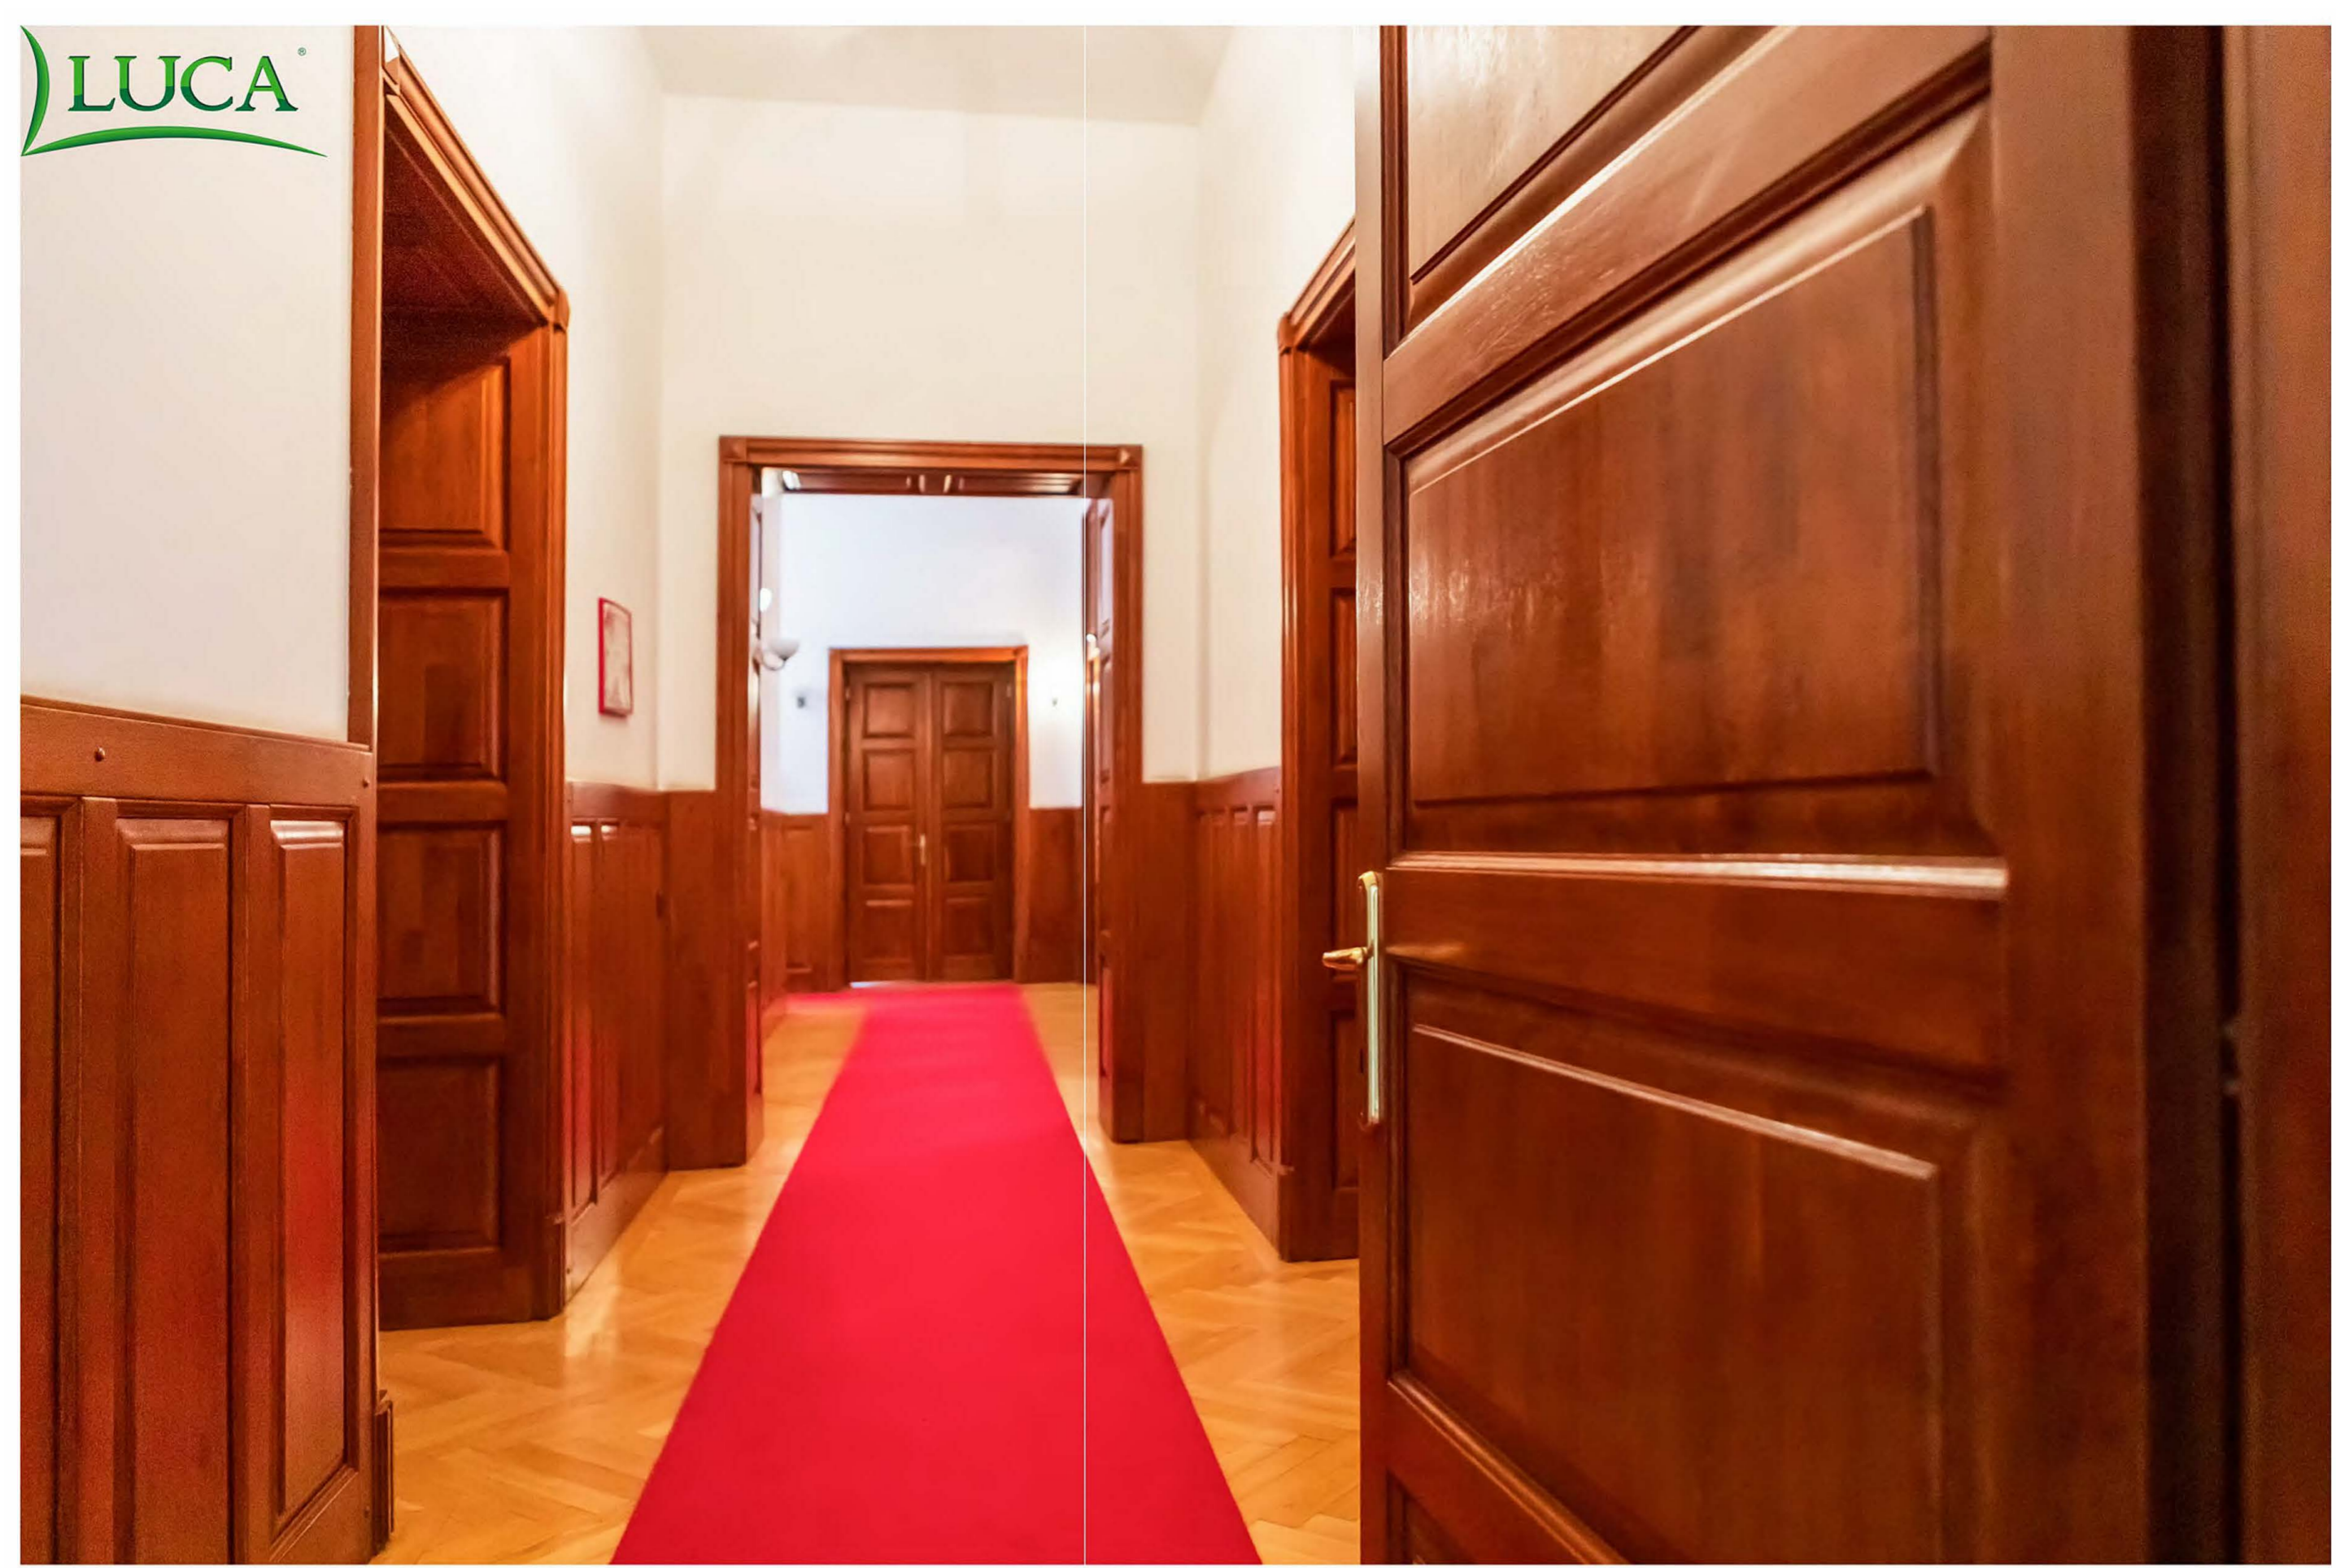

Usi de stejar cu captuseala casetata si pervaze cu ornamente.