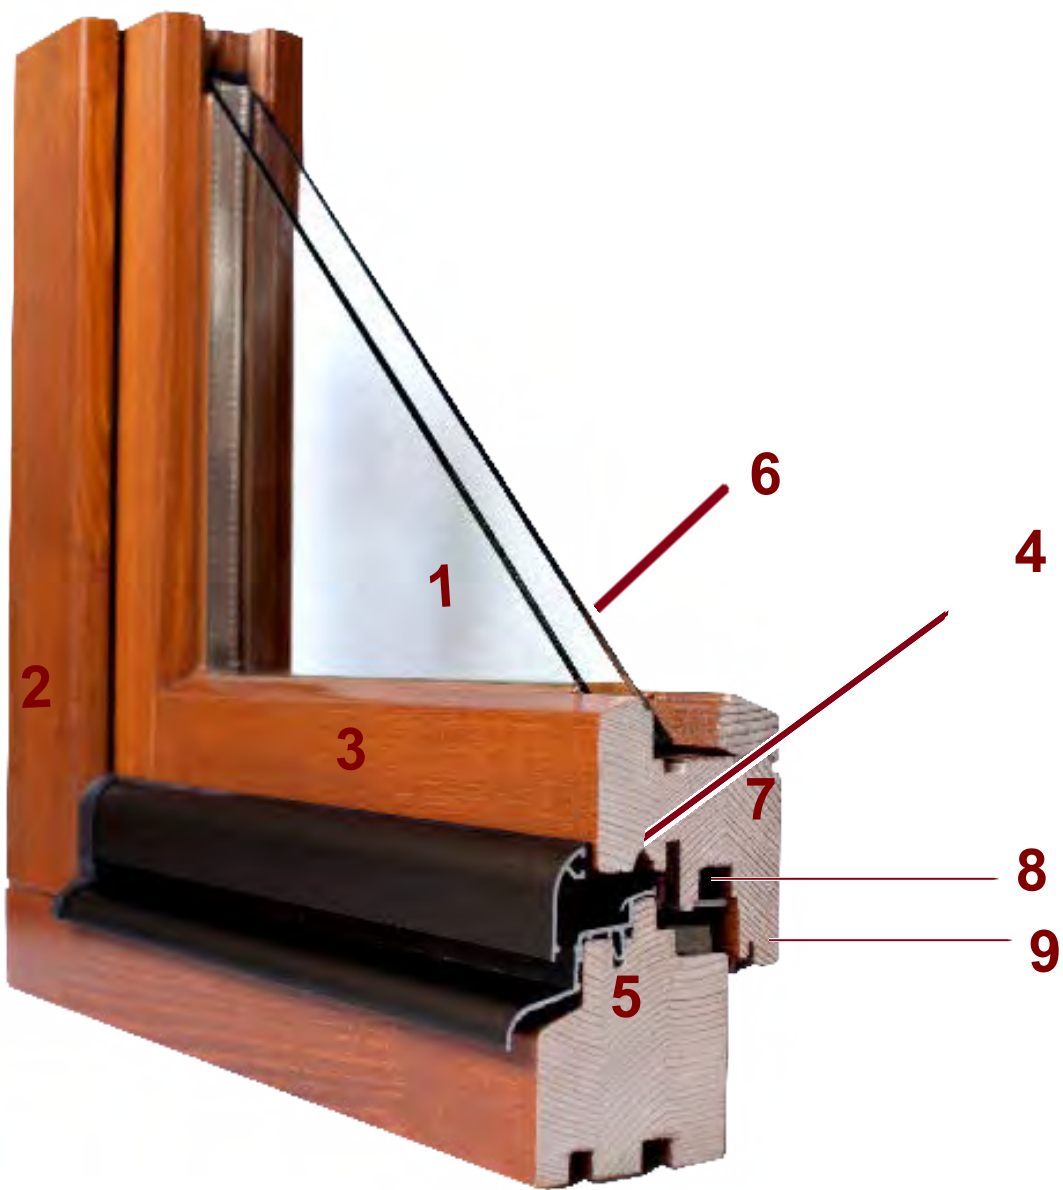

Tamplarie lemn stratificat

1. Sticlă în structură termopan 24-40 mm
2. Toc fereastră lemn
3. Ramă mobilă lemn
4. Garnitură contur toc
5. Toc lemn stratificat 68mm
6. Silicon de etanșare
7. Ramă mobilă lemn stratificat
8. Garnitură ramă mobilă 1
9. Garnitură ramă mobilă 2

Tamplarie lemn placat cu aluminiu

1. Sticlă în structură termopan 24-40 mm
2. Toc fereastră aluminiu
3. Ramă mobilă aluminiu
4. Garnitură contur toc
5. Toc lemn stratificat 68mm
6. Garnitură etanșare sticlă
7. Ramă mobilă lemn stratificat
8. Garnitură ramă mobilă 1
9. Garnitură ramă mobilă 2