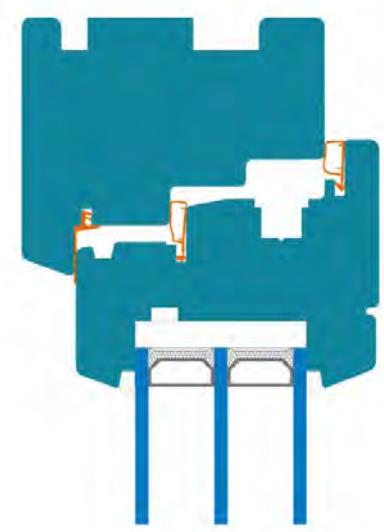

Tamplarie lemn placat cu aluminiu

1. Sticlă în structură termopan 24-40 mm
2. Toc fereastră aluminiu
3. Ramă mobilă aluminiu
4. Garnitură contur toc
5. Toc lemn stratificat 68mm
6. Garnitură etanșare sticlă
7. Ramă mobilă lemn stratificat
8. Garnitură ramă mobilă 1
9. Garnitură ramă mobilă 2

Profil de 68mm

Luca Modern

Profil de 80 mm

Luca Modern II

Profil de 92 mm

Luca Pasiv

**Usi exterioare din lemn
Modele clasice si moderne**

Sectiune usa exterioara cu prag de lemn