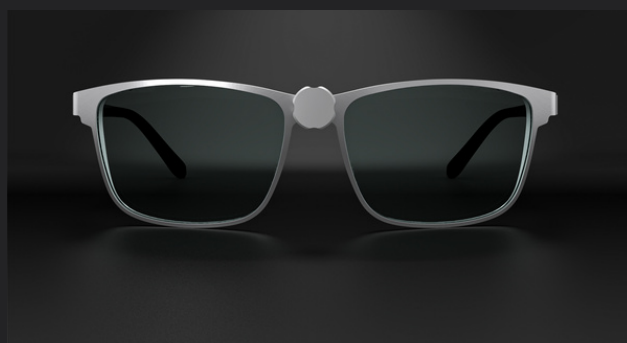

# Rame **CURVED**FRAME

15 cm

4,2 cm

- material Aluminiu
- greutate 25g