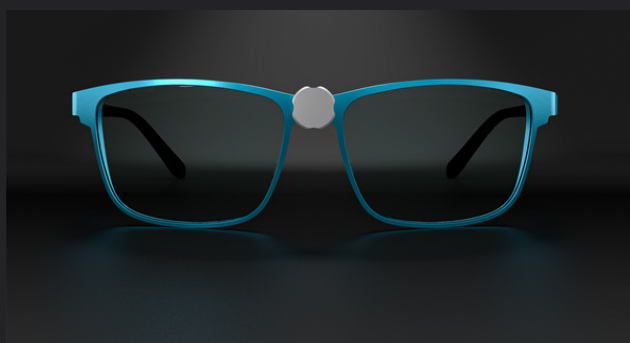

# Rame **CURVED**FRAME

15 cm

4,2 cm

- material Aluminiu
- greutate 25g