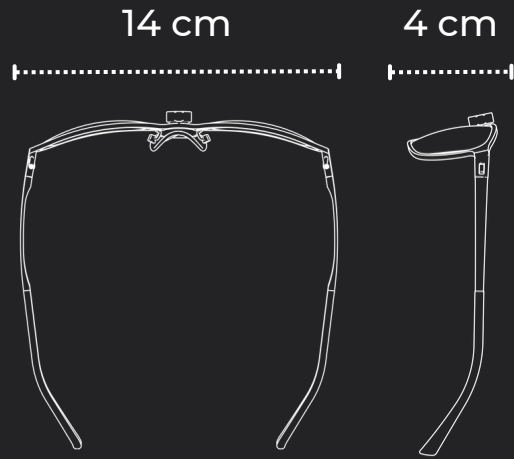

Modele de rame

Rame **TITAN**FRAME