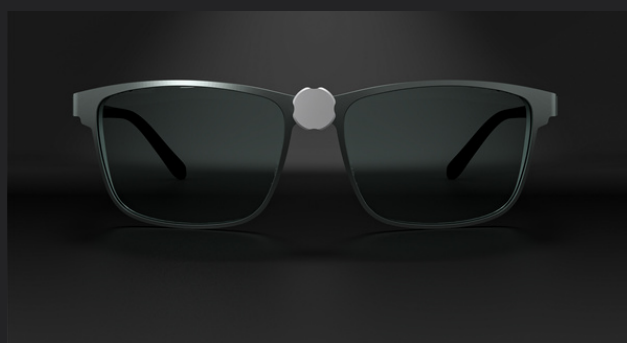

# Rame **CURVED**FRAME

15 cm

4,2 cm

- material Aluminiu
- greutate 25g