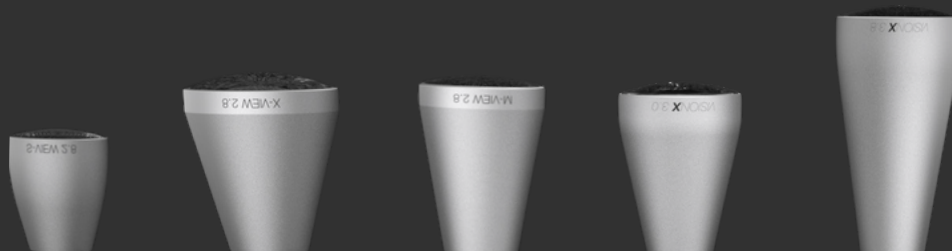

Prețuri

model	S-view 2.8x	X-view 2.8x	M-view 2.8x	VisionX 3.0x	VisionX 3.8x
magnificație	2.8x	2.8x	2.8x	3.0x	3.8x
câmp vizual	80 mm	110 mm	90 mm	100 mm	45 mm
adâncime de câmp	140 mm	200 mm	170 mm	180 mm	70 mm
greutate obiective	16 g	38 g	28 g	22 g	26 g
preț	1,950.00 €	1,950.00 €	1,950.00 €	2,100.00 €	2,240.00 €

*toate prețurile includ T.V.A

*incorporarea dioptriilor + 110 euro T.V.A inclus