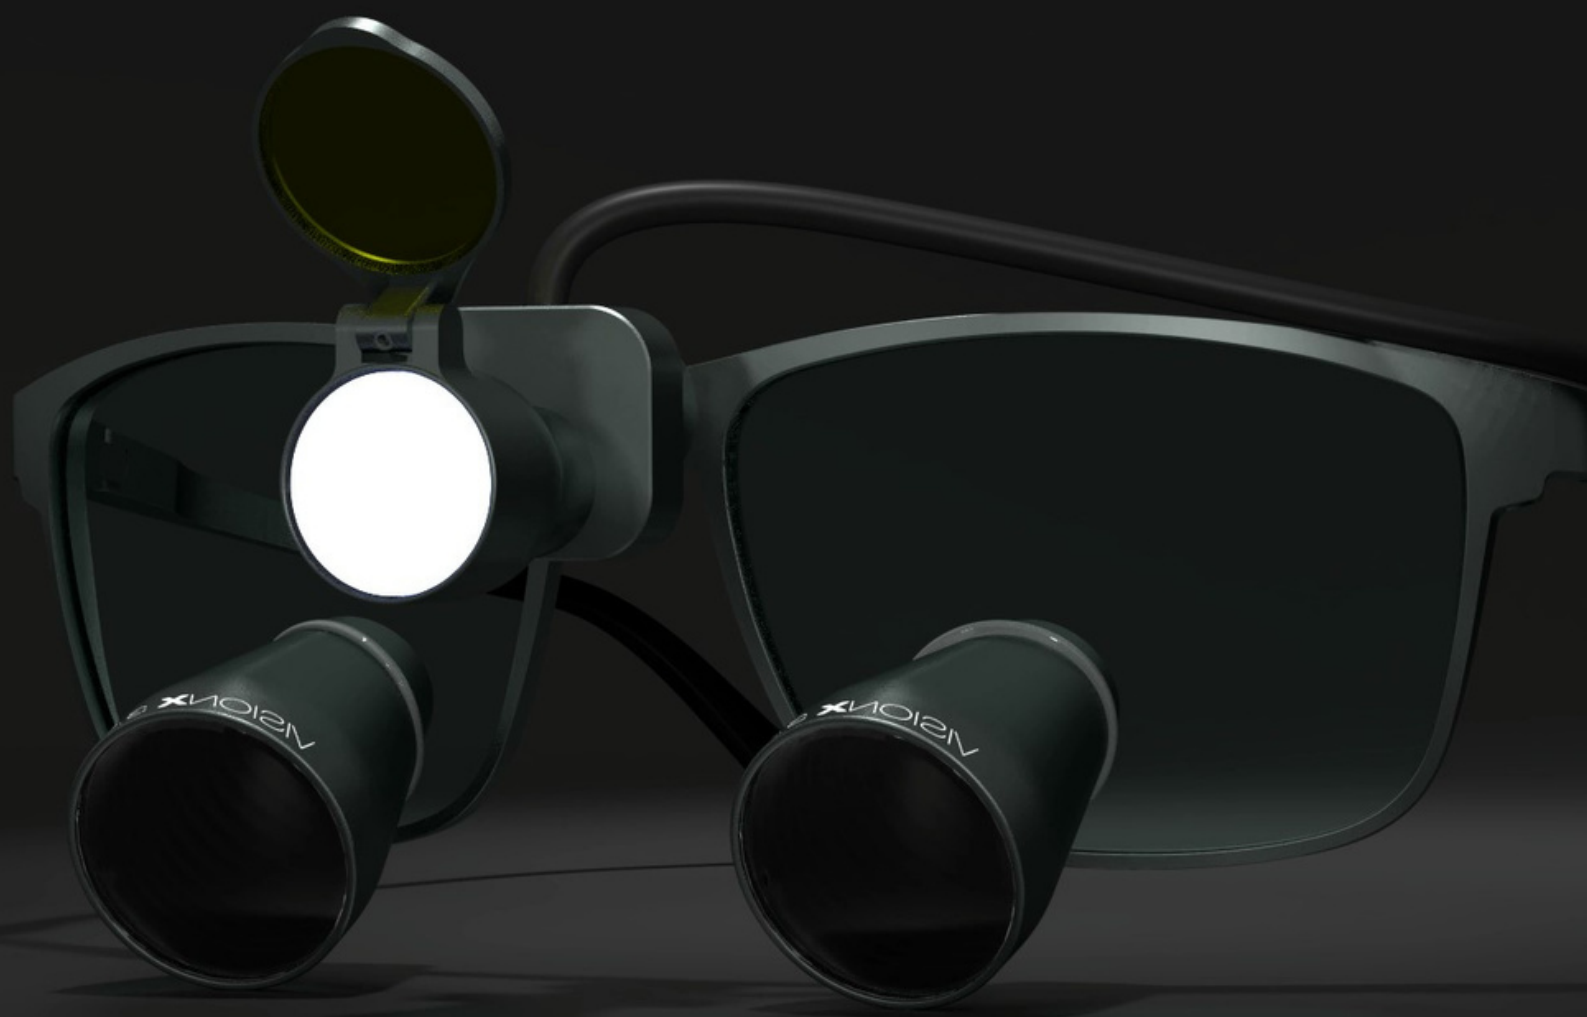

LEDLIGHTCIRCLE