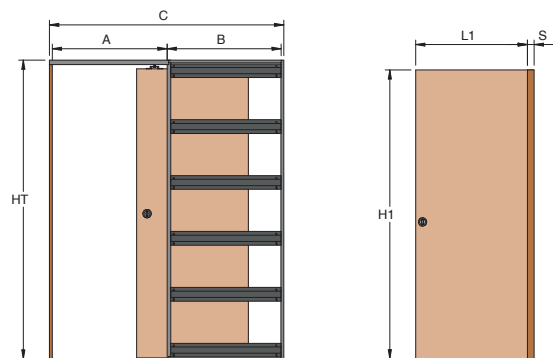

Evokit - Usă glisantă pentru perete din gips-carton

Dimensiunile sistemului

L	600 mm	H	1975 mm
C	1330 mm	HT	2065 mm
A	670 mm	HSB	2020 mm
B	620 mm		

Dimensiunea ușii

L1	650 mm	H1	1985 mm
-----------	--------	-----------	---------

Disponibil pentru următoarele dimensiuni ale pereteleui

SP	100 mm	SI	54 mm	S	40 mm
SP	125 mm	SI	79 mm	S	64 mm

Evokit - Usă glisantă pentru perete din gips-carton

Dimensiunile sistemului

L	700 mm	H	1975 mm
C	1530 mm	HT	2065 mm
A	770 mm	HSB	2020 mm
B	720 mm		

Dimensiunea ușii

L1	750 mm	H1	1985 mm
-----------	--------	-----------	---------

Disponibil pentru următoarele dimensiuni ale peretelei

SP	100 mm	SI	54 mm	S	40 mm
SP	125 mm	SI	79 mm	S	64 mm

Fișă tehnică

Sisteme pentru interior

Evokit - Usă glisantă pentru perete din gips-carton

Dimensiunile sistemului

L	800 mm	H	1975 mm
C	1730 mm	HT	2065 mm
A	870 mm	HSB	2020 mm
B	820 mm		

Dimensiunea ușii

L1	850 mm	H1	1985 mm
-----------	--------	-----------	---------