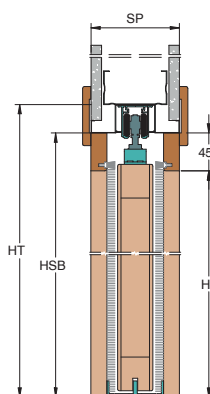

Evokit - Usă glisantă pentru perete din gips-carton

Dimensiunile sistemului

L	600 mm	H	1975 mm
C	1330 mm	HT	2065 mm
A	670 mm	HSB	2020 mm
B	620 mm		

Dimensiunea ușii

L1	650 mm	H1	1985 mm
-----------	--------	-----------	---------

Disponibil pentru următoarele dimensiuni ale pereteleui

SP	100 mm	SI	54 mm	S	40 mm
SP	125 mm	SI	79 mm	S	64 mm

Evokit - Usă glisantă pentru perete din gips-carton

Dimensiunile sistemului

L	700 mm	H	1975 mm
C	1530 mm	HT	2065 mm
A	770 mm	HSB	2020 mm
B	720 mm		

Dimensiunea ușii

L1	750 mm	H1	1985 mm
-----------	--------	-----------	---------

Disponibil pentru următoarele dimensiuni ale peretelei

SP	100 mm	SI	54 mm	S	40 mm
SP	125 mm	SI	79 mm	S	64 mm

Fișă tehnică

Sisteme pentru interior

Disponibil pentru următoarele dimensiuni ale pereteleui

SP	100 mm	SI	54 mm	S	40 mm
SP	125 mm	SI	79 mm	S	64 mm