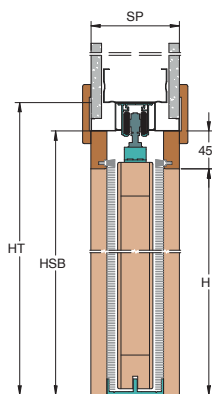

Evokit - Usă glisantă pentru perete din gips-carton

Dimensiunile sistemului

L	600 mm	H	1975 mm
C	1330 mm	HT	2065 mm
A	670 mm	HSB	2020 mm
B	620 mm		

Dimensiunea ușii

L1	650 mm	H1	1985 mm
-----------	--------	-----------	---------

Disponibil pentru următoarele dimensiuni ale pereteleui

SP	100 mm	SI	54 mm	S	40 mm
SP	125 mm	SI	79 mm	S	64 mm

Evokit - Usă glisantă pentru perete din gips-carton

Dimensiunile sistemului

L	700 mm	H	1975 mm
C	1530 mm	HT	2065 mm
A	770 mm	HSB	2020 mm
B	720 mm		

Dimensiunea ușii

L1	750 mm	H1	1985 mm
-----------	--------	-----------	---------

Disponibil pentru următoarele dimensiuni ale peretelei

SP	100 mm	SI	54 mm	S	40 mm
SP	125 mm	SI	79 mm	S	64 mm

Fișă tehnică

Sisteme pentru interior

Disponibil pentru următoarele dimensiuni ale pereteleui

SP	100 mm	SI	54 mm	S	40 mm
SP	125 mm	SI	79 mm	S	64 mm