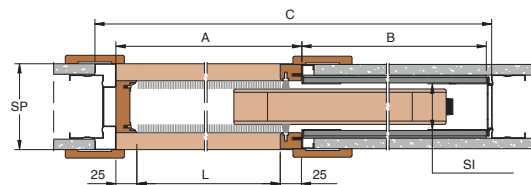

Evokit - Usă glisantă pentru perete din gips-carton

Dimensiunile sistemului

L	600 mm	H	1975 mm
C	1330 mm	HT	2065 mm
A	670 mm	HSB	2020 mm
B	620 mm		

Dimensiunea ușii

L1	650 mm	H1	1985 mm
-----------	--------	-----------	---------

Disponibil pentru următoarele dimensiuni ale pereteleui

SP	100 mm	SI	54 mm	S	40 mm
SP	125 mm	SI	79 mm	S	64 mm

Evokit - Usă glisantă pentru perete din gips-carton

Dimensiunile sistemului

L	700 mm	H	1975 mm
C	1530 mm	HT	2065 mm
A	770 mm	HSB	2020 mm
B	720 mm		

Dimensiunea ușii

L1	750 mm	H1	1985 mm
-----------	--------	-----------	---------

Disponibil pentru următoarele dimensiuni ale peretelei

SP	100 mm	SI	54 mm	S	40 mm
SP	125 mm	SI	79 mm	S	64 mm

Fișă tehnică

Sisteme pentru interior

Evokit - Usă glisantă pentru perete din gips-carton

Dimensiunile sistemului

L	800 mm	H	1975 mm
C	1730 mm	HT	2065 mm
A	870 mm	HSB	2020 mm
B	820 mm		

Dimensiunea ușii

L1	850 mm	H1	1985 mm
-----------	--------	-----------	---------