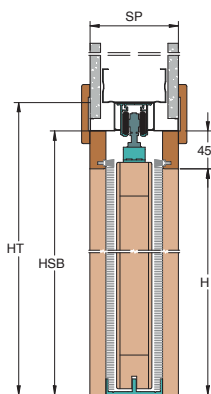

Disponibil pentru următoarele dimensiuni ale pereteleui

SP	100 mm	SI	54 mm	S	40 mm
SP	125 mm	SI	79 mm	S	64 mm

Evokit - Usă glisantă pentru perete din gips-carton

Dimensiunile sistemului

L	700 mm	H	1975 mm
C	1530 mm	HT	2065 mm
A	770 mm	HSB	2020 mm
B	720 mm		

Dimensiunea ușii

L1	750 mm	H1	1985 mm
-----------	--------	-----------	---------

Disponibil pentru următoarele dimensiuni ale peretelei

SP	100 mm	SI	54 mm	S	40 mm
SP	125 mm	SI	79 mm	S	64 mm

Fișă tehnică

Sisteme pentru interior

Evokit - Usă glisantă pentru perete din gips-carton

Dimensiunile sistemului

L	800 mm	H	1975 mm
C	1730 mm	HT	2065 mm
A	870 mm	HSB	2020 mm
B	820 mm		

Dimensiunea ușii

L1	850 mm	H1	1985 mm
-----------	--------	-----------	---------

Disponibil pentru următoarele dimensiuni ale pereteleui

SP	100 mm	SI	54 mm	S	40 mm
SP	125 mm	SI	79 mm	S	64 mm