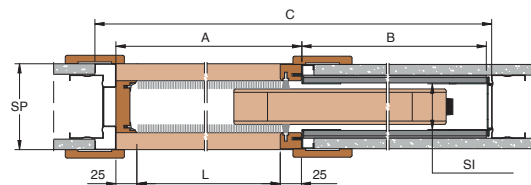

Disponibil pentru următoarele dimensiuni ale pereteleui

SP	100 mm	SI	54 mm	S	40 mm
SP	125 mm	SI	79 mm	S	64 mm

Evokit - Usă glisantă pentru perete din gips-carton

Dimensiunile sistemului

L	700 mm	H	1975 mm
C	1530 mm	HT	2065 mm
A	770 mm	HSB	2020 mm
B	720 mm		

Dimensiunea ușii

L1	750 mm	H1	1985 mm
-----------	--------	-----------	---------

Disponibil pentru următoarele dimensiuni ale peretelei

SP	100 mm	SI	54 mm	S	40 mm
SP	125 mm	SI	79 mm	S	64 mm

Fișă tehnică

Sisteme pentru interior

Evokit - Usă glisantă pentru perete din gips-carton

Dimensiunile sistemului

L	800 mm	H	1975 mm
C	1730 mm	HT	2065 mm
A	870 mm	HSB	2020 mm
B	820 mm		

Dimensiunea ușii

L1	850 mm	H1	1985 mm
-----------	--------	-----------	---------

Disponibil pentru următoarele dimensiuni ale pereteleui

SP	100 mm	SI	54 mm	S	40 mm
SP	125 mm	SI	79 mm	S	64 mm