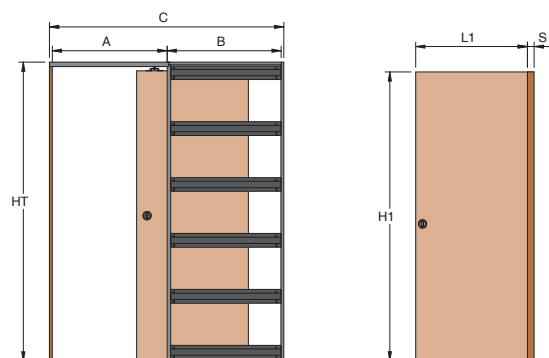

Evokit - Usă glisantă pentru perete din gips-carton

Dimensiunile sistemului

L	600 mm	H	1975 mm
C	1330 mm	HT	2065 mm
A	670 mm	HSB	2020 mm
B	620 mm		

Dimensiunea ușii

L1	650 mm	H1	1985 mm
-----------	--------	-----------	---------

Disponibil pentru următoarele dimensiuni ale pereteleui

SP	100 mm	SI	54 mm	S	40 mm
SP	125 mm	SI	79 mm	S	64 mm

Evokit - Usă glisantă pentru perete din gips-carton

Dimensiunile sistemului

L	700 mm	H	1975 mm
C	1530 mm	HT	2065 mm
A	770 mm	HSB	2020 mm
B	720 mm		

Dimensiunea ușii

L1	750 mm	H1	1985 mm
-----------	--------	-----------	---------

Disponibil pentru următoarele dimensiuni ale peretelei

SP	100 mm	SI	54 mm	S	40 mm
SP	125 mm	SI	79 mm	S	64 mm

Fișă tehnică

Sisteme pentru interior

Evokit - Usă glisantă pentru perete din gips-carton

Dimensiunile sistemului

L	800 mm	H	1975 mm
C	1730 mm	HT	2065 mm
A	870 mm	HSB	2020 mm
B	820 mm		

Dimensiunea ușii

L1	850 mm	H1	1985 mm
-----------	--------	-----------	---------