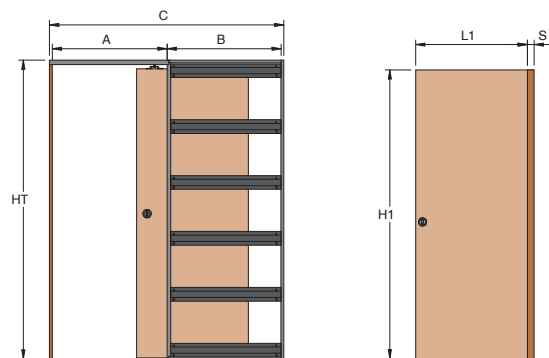

Disponibil pentru următoarele dimensiuni ale pereteleui

SP	100 mm	SI	54 mm	S	40 mm
SP	125 mm	SI	79 mm	S	64 mm

Evokit - Usă glisantă pentru perete din gips-carton

Dimensiunile sistemului

L	700 mm	H	1975 mm
C	1530 mm	HT	2065 mm
A	770 mm	HSB	2020 mm
B	720 mm		

Dimensiunea ușii

L1	750 mm	H1	1985 mm
-----------	--------	-----------	---------

Disponibil pentru următoarele dimensiuni ale peretelei

SP	100 mm	SI	54 mm	S	40 mm
SP	125 mm	SI	79 mm	S	64 mm

Fișă tehnică

Sisteme pentru interior

Evokit - Usă glisantă pentru perete din gips-carton

Dimensiunile sistemului

L	800 mm	H	1975 mm
C	1730 mm	HT	2065 mm
A	870 mm	HSB	2020 mm
B	820 mm		

Dimensiunea ușii

L1	850 mm	H1	1985 mm
-----------	--------	-----------	---------

Disponibil pentru următoarele dimensiuni ale pereteleui

SP	100 mm	SI	54 mm	S	40 mm
SP	125 mm	SI	79 mm	S	64 mm