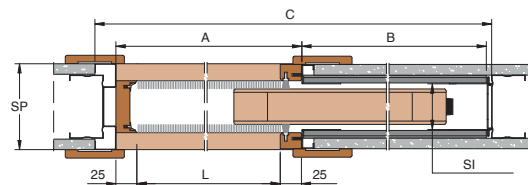

Evokit - Usă glisantă pentru perete din gips-carton

Dimensiunile sistemului

L	600 mm	H	1975 mm
C	1330 mm	HT	2065 mm
A	670 mm	HSB	2020 mm
B	620 mm		

Dimensiunea ușii

L1	650 mm	H1	1985 mm
-----------	--------	-----------	---------

Disponibil pentru următoarele dimensiuni ale pereteleui

SP	100 mm	SI	54 mm	S	40 mm
SP	125 mm	SI	79 mm	S	64 mm

Evokit - Usă glisantă pentru perete din gips-carton

Dimensiunile sistemului

L	700 mm	H	1975 mm
C	1530 mm	HT	2065 mm
A	770 mm	HSB	2020 mm
B	720 mm		

Dimensiunea ușii

L1	750 mm	H1	1985 mm
-----------	--------	-----------	---------

Disponibil pentru următoarele dimensiuni ale peretelei

SP	100 mm	SI	54 mm	S	40 mm
SP	125 mm	SI	79 mm	S	64 mm

Fișă tehnică

Sisteme pentru interior

Evokit - Usă glisantă pentru perete din gips-carton

Dimensiunile sistemului

L	800 mm	H	1975 mm
C	1730 mm	HT	2065 mm
A	870 mm	HSB	2020 mm
B	820 mm		

Dimensiunea ușii

L1	850 mm	H1	1985 mm
-----------	--------	-----------	---------