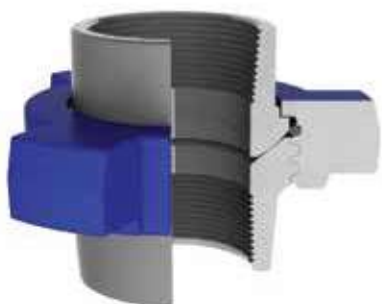

**WECO Piuliță fluture de uniune, tip 200**  
Fier ductil

Cuplă Weco cu piuliță fluture de uniune, tip 200 cu filet NPT mamă.

Articol Nr.	Material	Ø Filet inch	Presiunea max. la 20°C
4645407	Fier ductil	1"	138
4645408	Fier ductil	1.1/4"	138
4645409	Fier ductil	1.1/2"	138
4645410	Fier ductil	2"	138
4645413	Fier ductil	2.1/2"	138
4645411	Fier ductil	3"	138
4645414	Fier ductil	4"	138