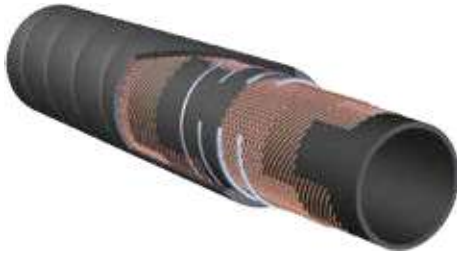

STRATOS SUPERVAC WIDEFLEX Ω SD

Furtun gofrat rezistent la abraziune

Furtun conductiv super durabil pentru mașinile de aspirație la sol. Furtun este prevazut la capete cu manson de prindere. Furtunul este foarte flexibil datorita exteriorului gofrat. Disponibil alte diametre si lungimi la cerere.

Exterior: NR/SBR
Interior: NR/SBR
Insertii: Textil sintetic
Numar insertii: 2
Culoare exterior: Negru
Culoare interior: Negru
Spira: Da
Interior electro conductiv: $R < 10^6 \Omega$
Exterior electro conductiv: $R < 10^6 \Omega$

Articol Nr.	Ø Int. mm	Ø Ext. mm	P.N. bar	P.S. bar	Vacum %	Temp. °C	R.C. mm	Lungime m	Greutate g/m
1601816	254	289	0	0	89	-40 - +70 °C	1750	variabilă	20400