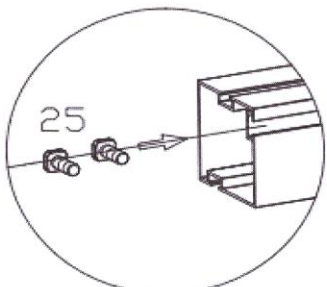

VEDERE DIN SPATE

24		40x
25		40x
26		40x

Asigurati-va ca montanii 12, 13, 14, 15 si 16 sunt bine fixate

VEDERE DIN FATA

Asigurati-va ca piesele 10/11/12 si piesele 3/4/5/6 sunt bine fixate

ATENTIE! La pozitia traverselor 3 si 4. De asemenea atentie sa nu uitati sa pozitionati toate suruburile 25 pe canalul traversei 5 din dreptul montantului de stalp 16. Va sunt de folos la montaj in etapa de montaj ( pag.20)

X5

Asigurati-va ca piesele 12/13 si piesa 5 sunt bine fixate

6

8

24		8x
25		4x
26		8x

X2

Pentru întărirea sistemului de fixare la sol, va recomandăm să îmbunătățiți fixarea ancorelor (conexpanderilor) cu soluție de ancora chimică. Soluția nu se livrează în furnitură.