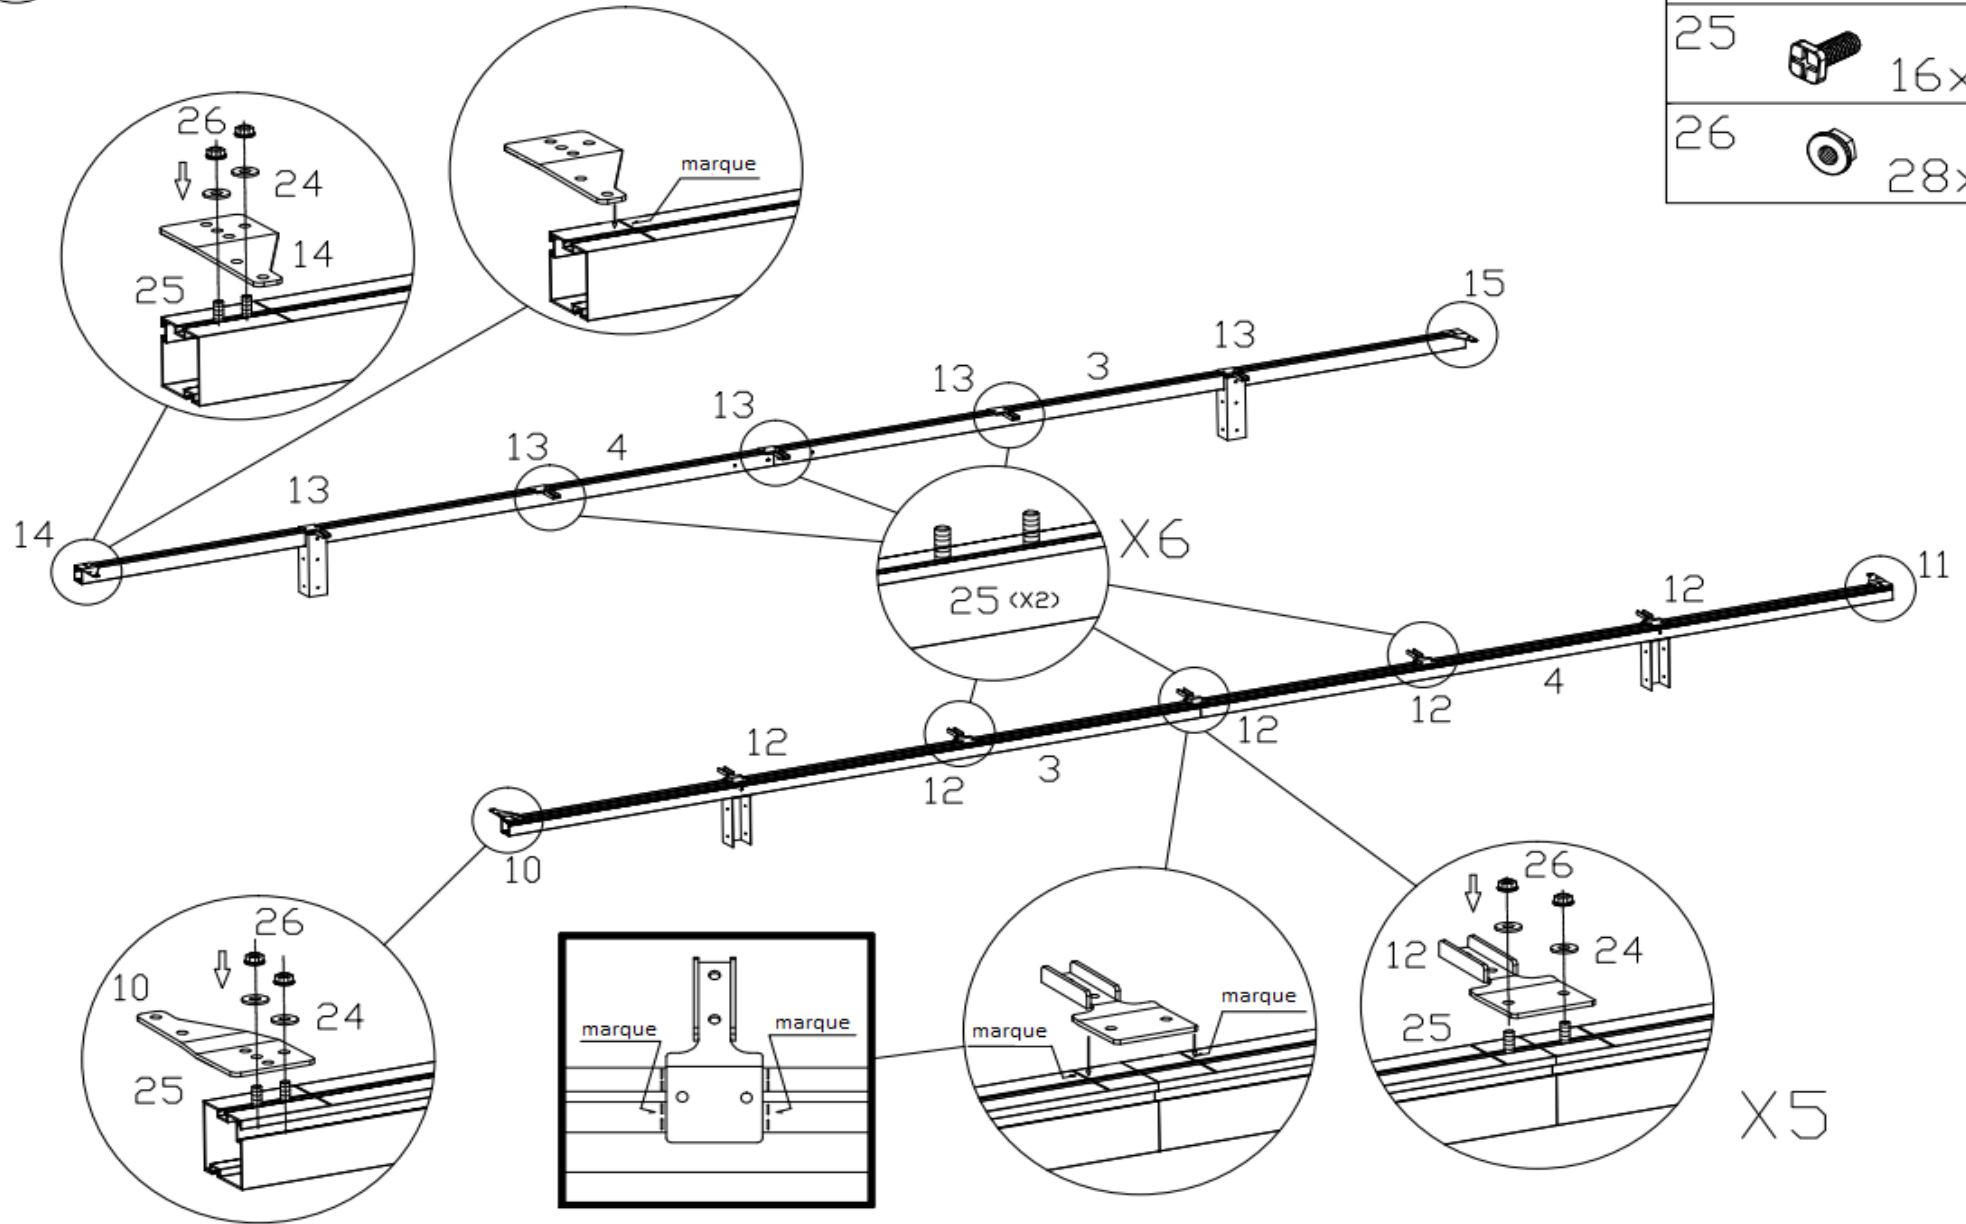

1

25  28x

2

23		12x
24		16x
25		4x
26		4x

3

4

24		28x
25		16x
26		28x

5

VEDERE DIN SPATE

24		40x
25		40x
26		40x

Asigurati-va ca montanii 12, 13, 14, 15 si 16 sunt bine fixate

VEDERE DIN FATA

Asigurati-va ca piesele 10/11/12 si piesele 3/4/5/6 sunt bine fixate

ATENTIE! La pozitia traverselor 3 si 4. De asemenea atentie sa nu uitati sa pozitionati toate suruburile 25 pe canalul traversei 5 din dreptul montantului de stalp 16. Va sunt de folos la montaj in etapa de montaj ( pag.20)