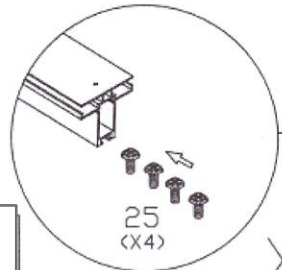

## REPARTITIA COMPONENTELOR IN COLETE

#	 MM	×	#	 MM	×	#	 MM	×	#	 MM	×
1	 2140mm	2x	12		5x	23	 1/4"x15mm	65x	34		1x
2	 2240mm	2x	13		5x	24	 ø7x19x1.6mm	180x	35	 50x50	4x
3	 2500mm	2x	14		1x	25	 1/4"x15mm	104x	36		1x
4	 2500mm	2x	15		1x	26	 1/4"x6mm	116x	37		1x
5	 2900mm	5x	16		4x	27	 M4x8mm	14x	38		5x
6	 2900mm	1x	17	 92°	2x	28	 1/4"x80mm	4x			
7	 2900mm	1x	18	 88°	2x	29	 5/16"x76mm	16x			
8	 2498mm	2x	19		8x	30	 1/4", 1/4", 5/16"	1x			
9	 847mm	12x	20		2x	31		1x			
10		1x	21		4x	32		1x			
11		1x	22	 6X2895X815mm	6x	33		1x			

### INVENTARUL COMPONENTELOR

#	 MM	×	#	 MM	×	#	 MM	×	#	 MM	×
1	 2140mm	2x	12		5x	23	 1/4"x15mm	65x	34		1x
2	 2240mm	2x	13		5x	24	 ø7x19x1.6mm	180x	35	 50x50	4x
3	 2500mm	2x	14		1x	25	 1/4"x15mm	104x	36		1x
4	 2500mm	2x	15		1x	26	 1/4"x6mm	116x	37		1x
5	 2900mm	5x	16		4x	27	 M4x8mm	14x	38		5x
6	 2900mm	1x	17	 92°	2x	28	 1/4"x75mm	4x			
7	 2900mm	1x	18	 88°	2x	29	 5/16"x76mm	16x			
8	 2498mm	2x	19		8x	30	 1/4", 1/4", 5/16"	1x			
9	 847mm	12x	20		2x	31		1x			
10		1x	21		4x	32		1x			
11		1x	22N	 6X2895X815mm	6x	33		1x			

1

25  28x

2

23		12x
24		16x
25		4x
26		4x

3

4

24		28x
25		16x
26		28x

5

VEDERE DIN SPATE

24		40x
25		40x
26		40x

Asigurati-va ca montanii 12, 13, 14, 15 si 16 sunt bine fixate

VEDERE DIN FATA

Asigurati-va ca piesele 10/11/12 si piesele 3/4/5/6 sunt bine fixate

ATENTIE! La pozitia traverselor 3 si 4. De asemenea atentie sa nu uitati sa pozitionati toate suruburile 25 pe canalul traversei 5 din dreptul montantului de stalp 16. Va sunt de folos la montaj in etapa de montaj ( pag.20)