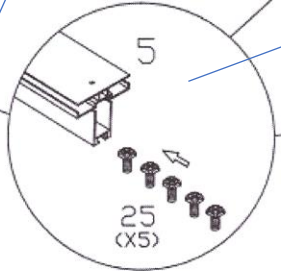

5

VEDERE DIN SPATE

24		40x
25		40x
26		40x

Asigurati-va ca montanii 12, 13, 14, 15 si 16 sunt bine fixate

VEDERE DIN FATA

Asigurati-va ca piesele 10/11/12 si piesele 3/4/5/6 sunt bine fixate

ATENTIE! La pozitia traverselor 3 si 4. De asemenea atentie sa nu uitati sa pozitionati toate suruburile 25 pe canalul traversei 5 din dreptul montantului de stalp 16. Va sunt de folos la montaj in etapa de montaj (pag.20)

X5

Asigurati-va ca piesele 12/13 si piesa 5 sunt bine fixate