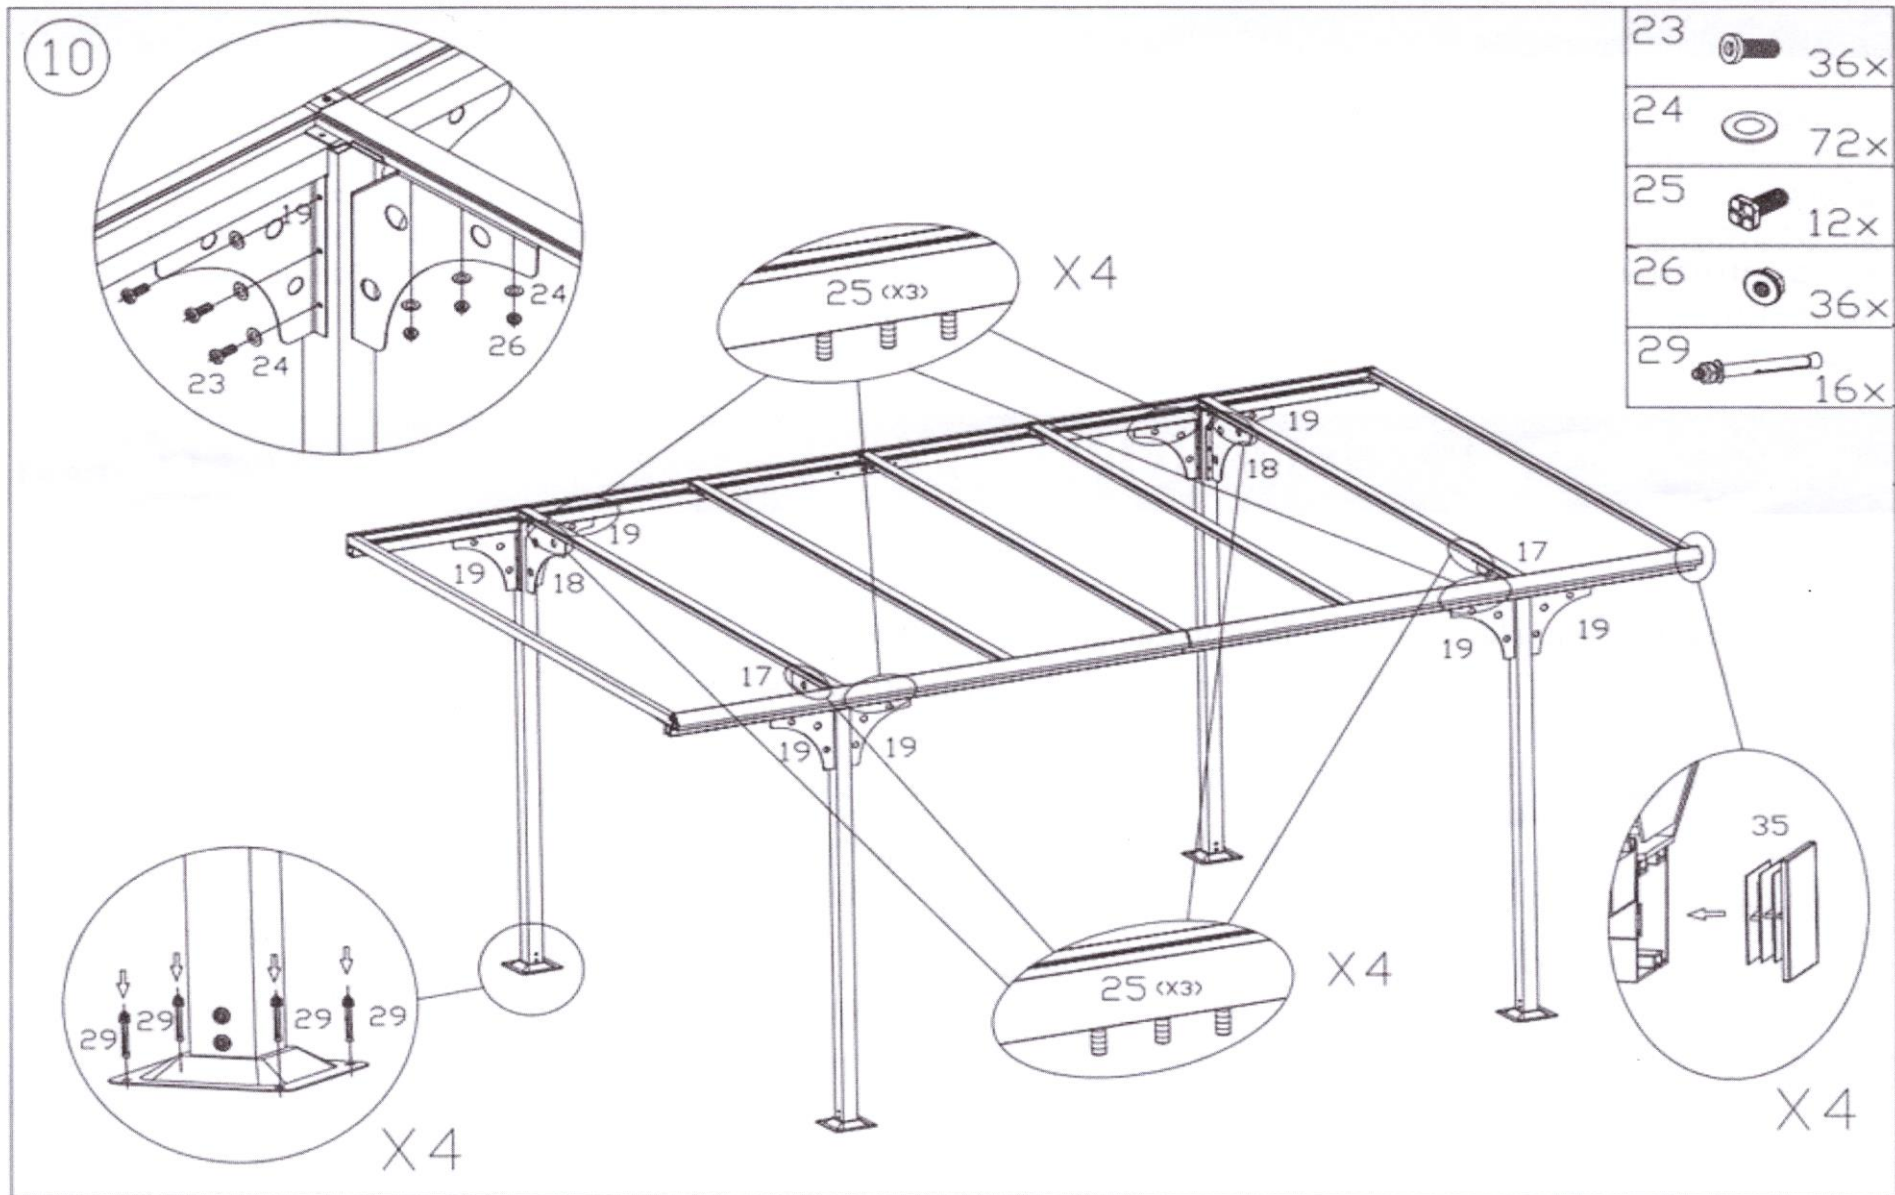

Pentru întărirea sistemului de fixare la sol, va recomandăm să îmbunătățiți fixarea ancorelor (conexpanderilor) cu soluție de ancora chimică. Soluția nu se livrează în furnitură.