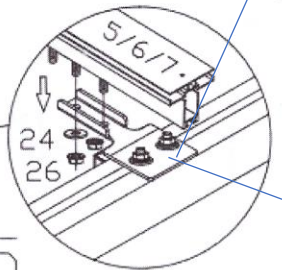

5

VEDERE DIN SPATE

24		40x
25		40x
26		40x

Asigurati-va ca montanii 12, 13, 14, 15 si 16 sunt bine fixate

VEDERE DIN FATA

Asigurati-va ca piesele 10/11/12 si piesele 3/4/5/6 sunt bine fixate

ATENTIE! La pozitia traverselor 3 si 4. De asemenea atentie sa nu uitati sa pozitionati toate suruburile 25 pe canalul traversei 5 din dreptul montantului de stalp 16. Va sunt de folos la montaj in etapa de montaj (pag.20)

X5

Asigurati-va ca piesele 12/13 si piesa 5 sunt bine fixate