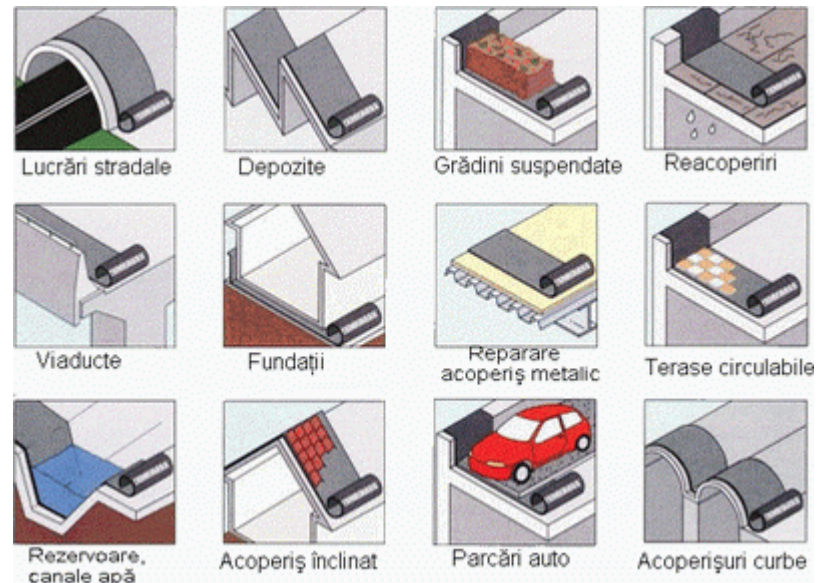

Hidroizolatii

Cu o bogata experienta in realizarea lucrarilor de hidroizolatii societatea noastra este partenerul dumneavoastra de incredere pentru executia tuturor sistemelor de hidroizolatii profesionale din cadrul constructiilor civile si industriale sau a constructiilor existente ce necesita realizarea lucrarilor de reabilitare a sistemelor de hidroizolatii deteriorate.