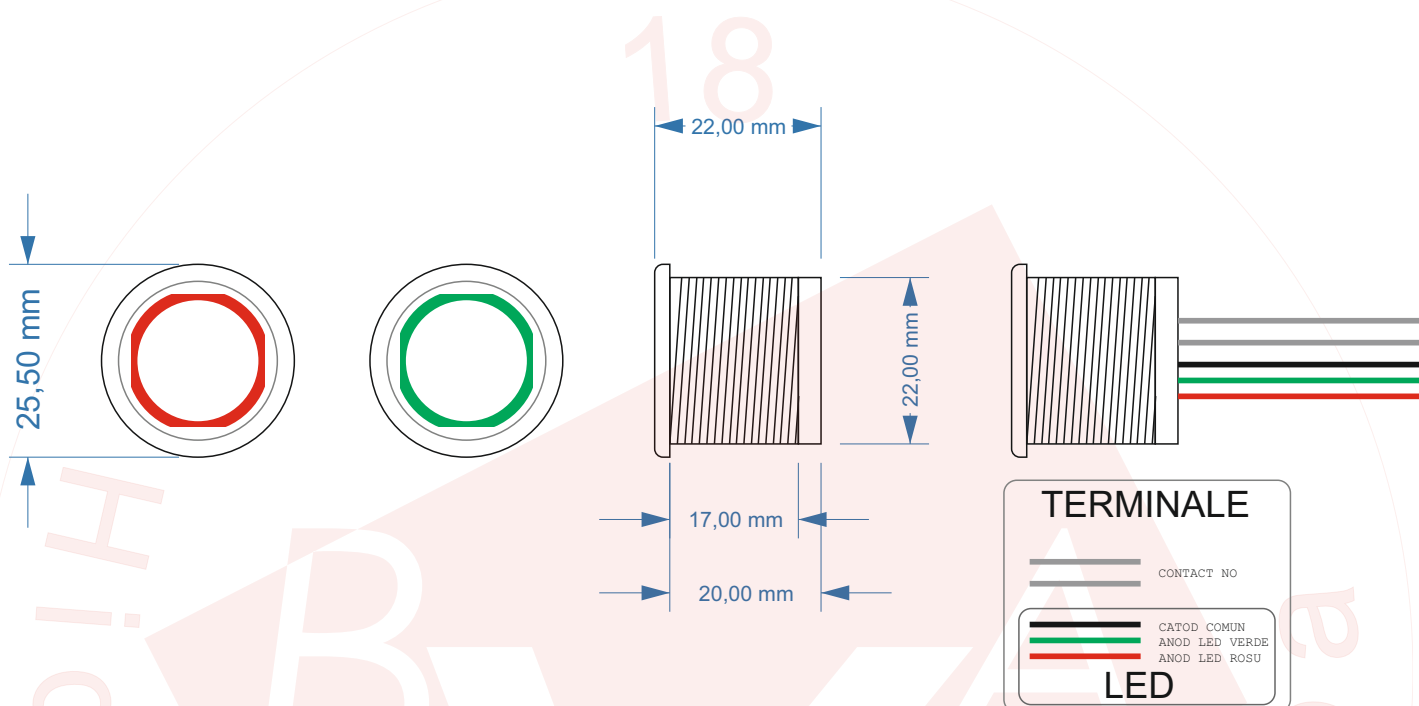

FISA TEHNICA BVA 0619

2014/35/EU Low voltage Directive (LVD)
2014/30/EU Electromagnetic Compatibility Directive (EMC)
2011/65/EU Hazardous Substance Directive (ROHS)

22MM Piezo Switch,
Profil Concav,
Momentary switch ,
Otel inoxidabil AISI316.
Antivandal,
Garnitura din cauciuc si inel de strangere.
inel led rosu si verde max 5 VDC
Dedicat in special sistemelor de comanda hidro & spa (jacuzzi; fantani; jeturi de apa).
Rezistent la substante chimice.
Submersibil .
Ith: 1-100mA , 3-24 VDC
Durata de viata 20.000 cicluri.
Nu aplicati tensiuni mai mari decat cea inscrisa in prezenta fisa tehnica
Nu apasati butonul cu putere ori cu obiecte dure.