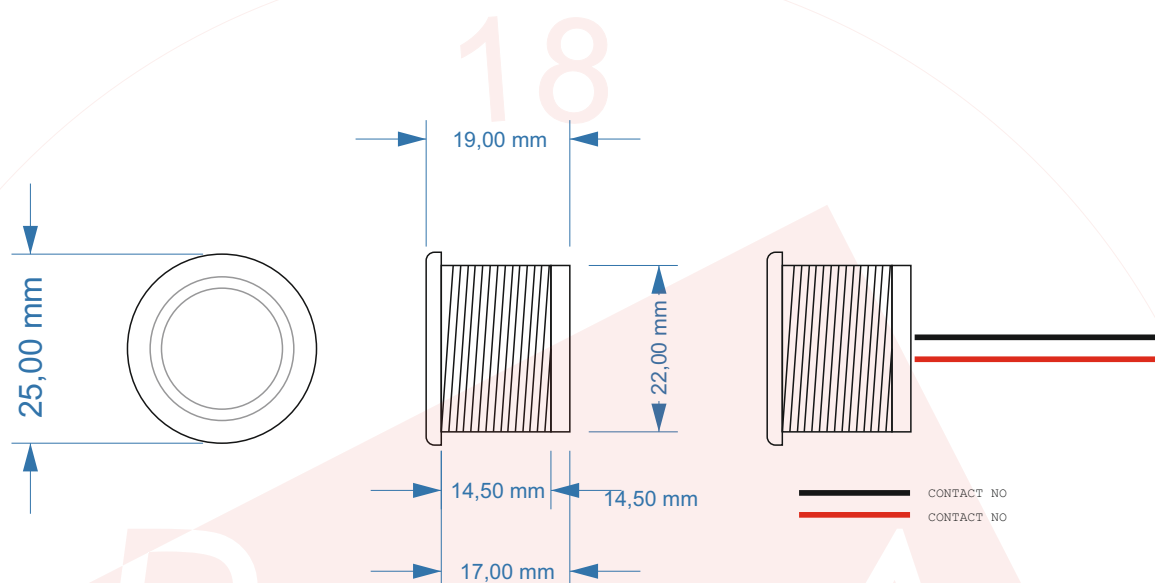

# FISA TEHNICA BVA 0519

2014/35/EU Low voltage Directive (LVD)  
2014/30/EU Electromagnetic Compatibility Directive (EMC)  
2011/65/EU Hazardous Substance Directive (ROHS)

22MM Piezo Switch,  
Profil Concav,  
Momentary switch ,  
Otel inoxidabil AISI316.

Antivandal,

Garnitura din cauciuc si inel de strangere.

Dedicat in special sistemelor de comanda hidro & spa (jacuzzi; fantani; jeturi de apa).

Rezistent la substante chimice.

Submersibil .

Ith: 1-100mA , 3-24 VDC