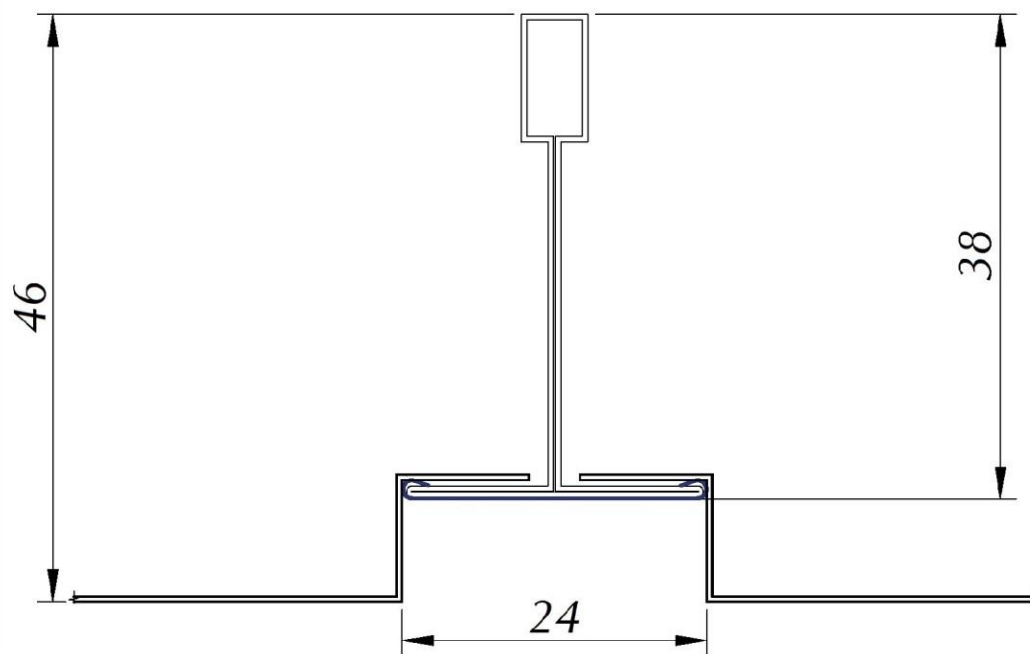

Dimensiuni casete din aluminiu CESAL

Art. C595 / K 90° / K 45° / K -OS Line
 dim: 595 x 595 mm
 mp = 2,78 buc

Ansamblu de profile T24

Sistemul de suspendare

1. Profil perimetral - L

2. Profil perimetral dublu - L

1. Caseta CESAL Art. C595 / K OS Line

*Ansamblu de profile
T24/T15*

*Caseta CESAL
Art. C595 / K OS Line*

**Sistemul de profile
T24/T15**
**Profil perimetral - L
cu cleme de fixare
cu cleme de fixare
Caseta CESAL
Art. C595**

**Profil perimetral - L
cu cleme de fixare**

Tija de suspendare

**Sistemul de profile
T24 / T15**

**Caseta CESAL
Art. C595 / K OS Line**

2. Caseta CESAL Art.595 / K 90°

*Ansamblu de profile
T24/T15*

*Caseta CESAL
Art. C595 / K90°*