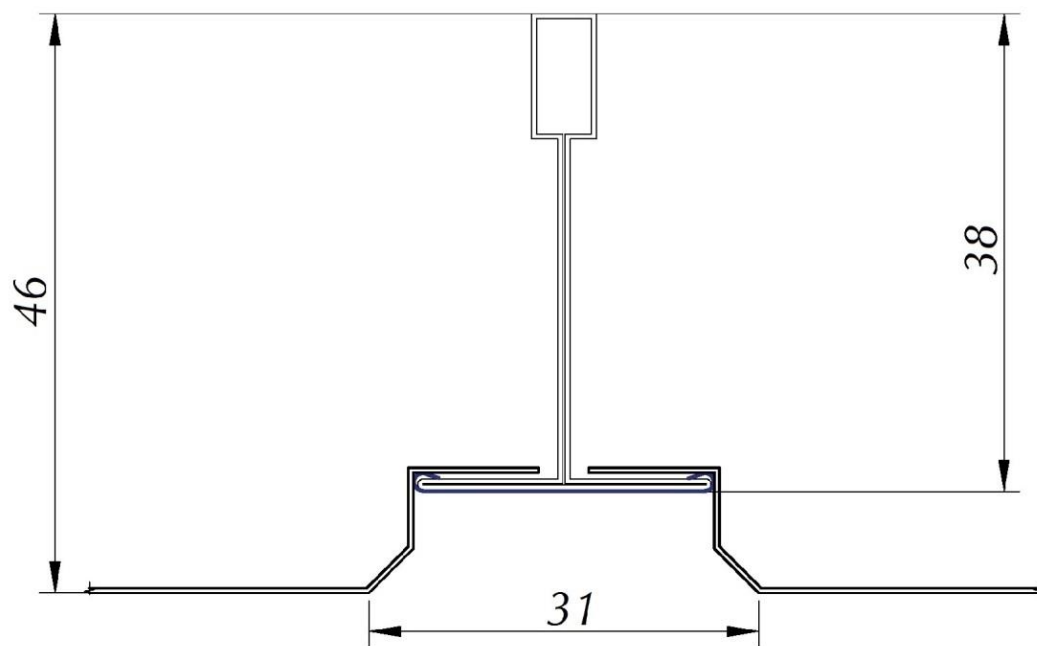

3. Caseta CESAL Art. C595 / K 45°