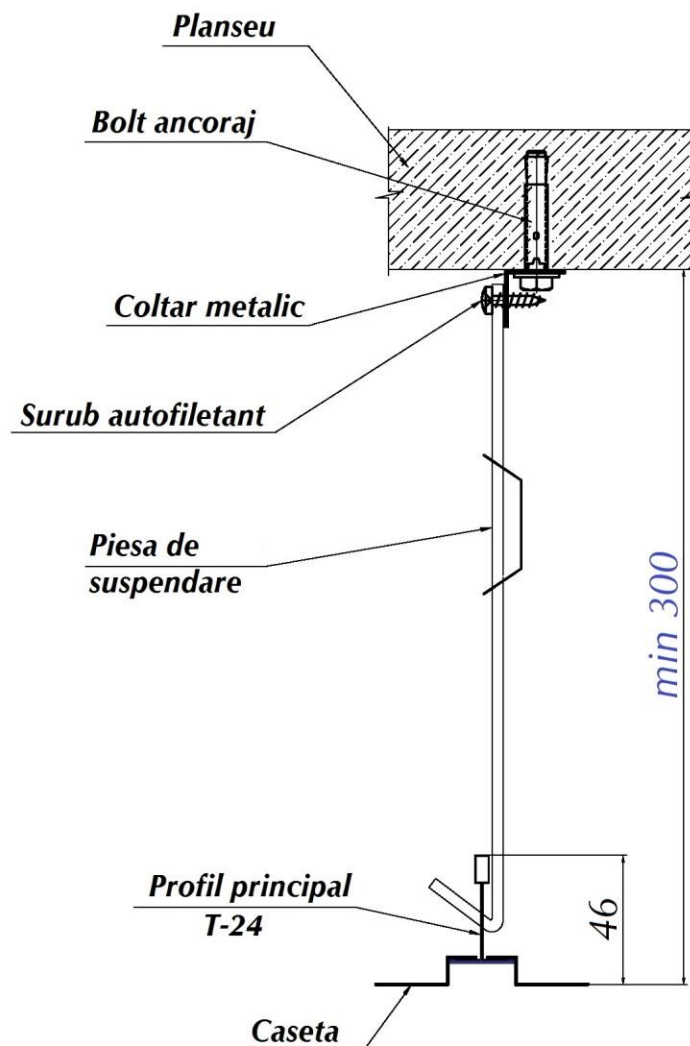

Dimensiuni casete din aluminiu CESAL

Art. C595 / K 90° / K 45° / K -OS Line
 dim: 595 x 595 mm
 mp = 2,78 buc

Ansamblu de profile T24

Sistemul de suspendare

1. Profil perimetral - L

2. Profil perimetral dublu - L

1. Caseta CESAL Art. C595 / K OS Line

*Ansamblu de profile
T24/T15*

*Caseta CESAL
Art. C595 / K OS Line*

**Sistemul de profile
T24/T15**
**Profil perimetral - L
cu cleme de fixare
cu cleme de fixare
Caseta CESAL
Art. C595**