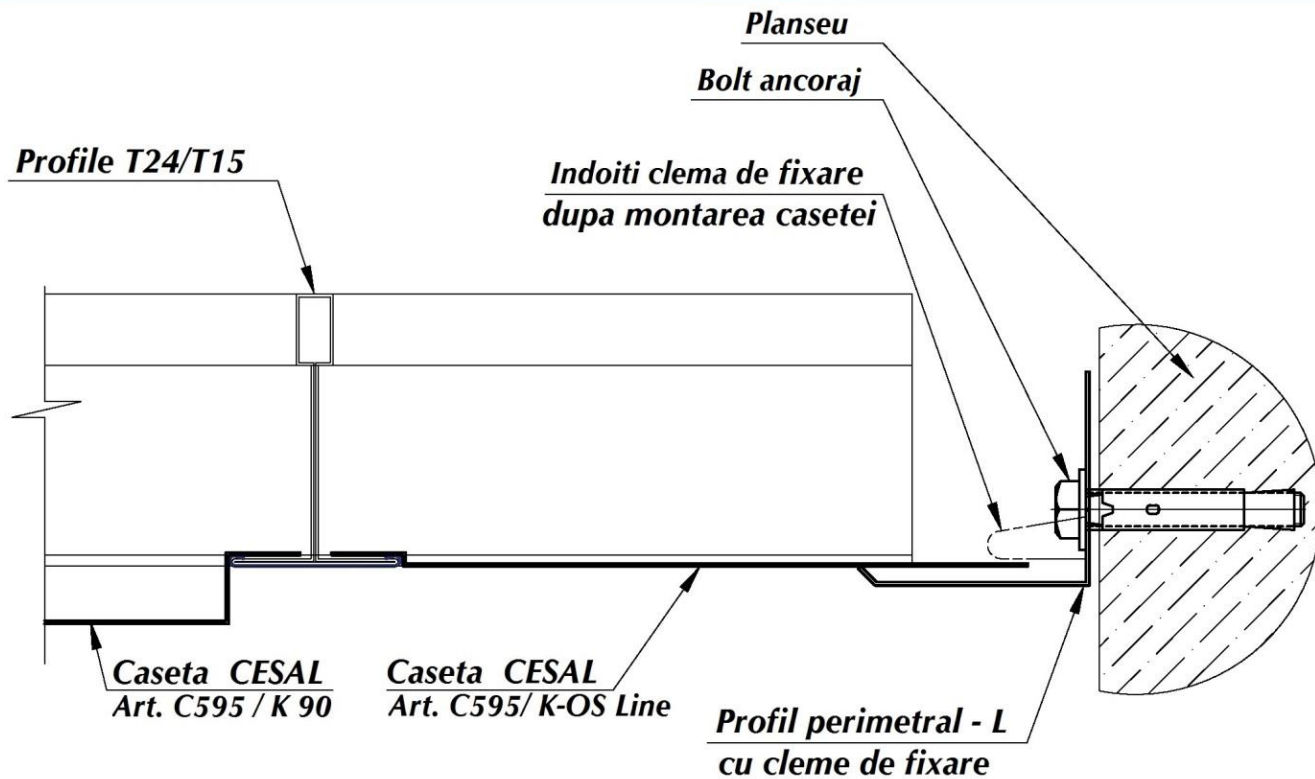

Dimensiuni casete din aluminiu CESAL

Art. C595 / K 90° / K 45° / K -OS Line
 dim: 595 x 595 mm
 mp = 2,78 buc

Ansamblu de profile T24

Sistemul de suspendare

1. Profil perimetral - L

2. Profil perimetral dublu - L

1. Caseta CESAL Art. C595 / K OS Line

*Ansamblu de profile
T24/T15*

*Caseta CESAL
Art. C595 / K OS Line*

**Sistemul de profile
T24/T15**
**Profil perimetral - L
cu cleme de fixare
cu cleme de fixare
Caseta CESAL
Art. C595**

**Profil perimetral - L
cu cleme de fixare**

Tija de suspendare

**Sistemul de profile
T24 / T15**

**Caseta CESAL
Art. C595 / K OS Line**

2. Caseta CESAL Art.595 / K 90°

*Ansamblu de profile
T24/T15*

*Caseta CESAL
Art. C595 / K90°*