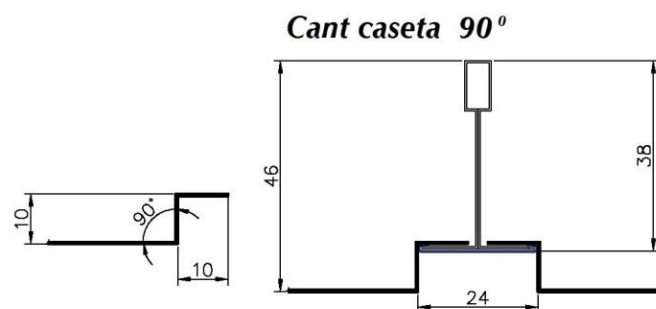

Dimensiuni casete din aluminiu CESAL

Art. C595 / K 90° / K 45° / K -OS Line
 dim: 595 x 595 mm
 mp = 2,78 buc

Ansamblu de profile T24

Sistemul de suspendare

1. Profil perimetral - L

2. Profil perimetral dublu - L