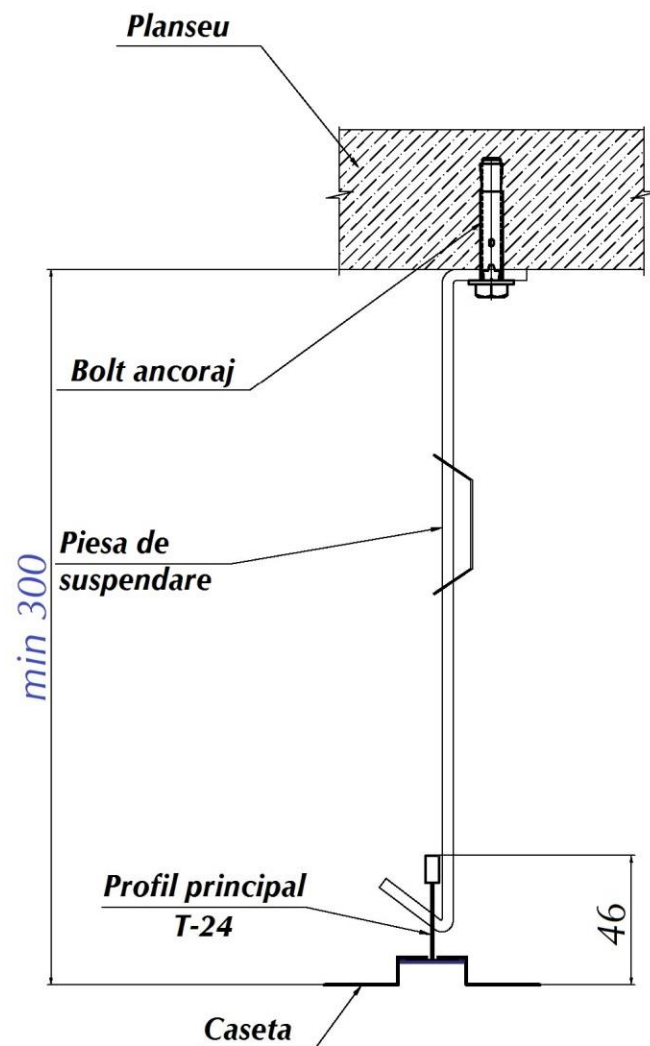

Dimensiuni casete din aluminiu CESAL

Art. C595 / K 90° / K 45° / K -OS Line
 dim: 595 x 595 mm
 mp = 2,78 buc

Ansamblu de profile T24

Sistemul de suspendare

1. Profil perimetral - L

2. Profil perimetral dublu - L

1. Caseta CESAL Art. C595 / K OS Line

*Ansamblu de profile
T24/T15*

*Caseta CESAL
Art. C595 / K OS Line*

**Sistemul de profile
T24/T15**
**Profil perimetral - L
cu cleme de fixare
cu cleme de fixare
Caseta CESAL
Art. C595**