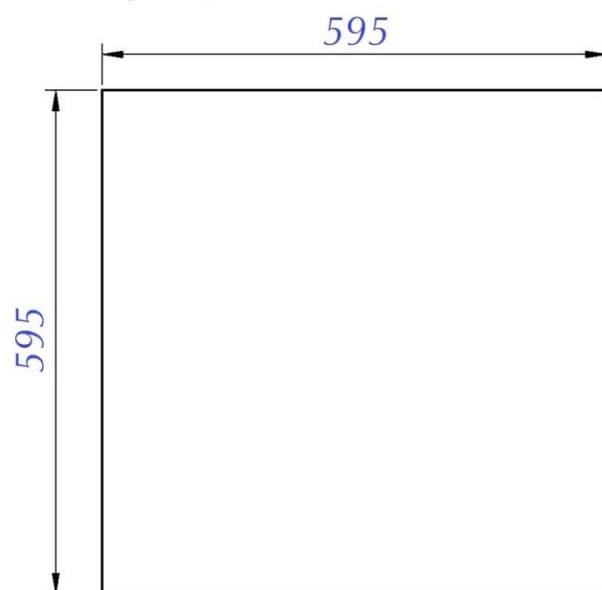

Grad inalt de reflexie a luminii

Rezistentă la foc

Posibilitate de curățare cu detergenți sintetici non-abrazivi

Grosimea foii de aluminiu: 0,45 mm

Greutate: 1,5 kg / mp

Confort acustic

Gama vastă de culori

Dimensiuni casete din aluminiu CESAL

Art. C595 / K 90° / K 45° / K -OS Line
 dim: 595 x 595 mm
 mp = 2,78 buc

Ansamblu de profile T24

Sistemul de suspendare

1. Profil perimetral - L

2. Profil perimetral dublu - L