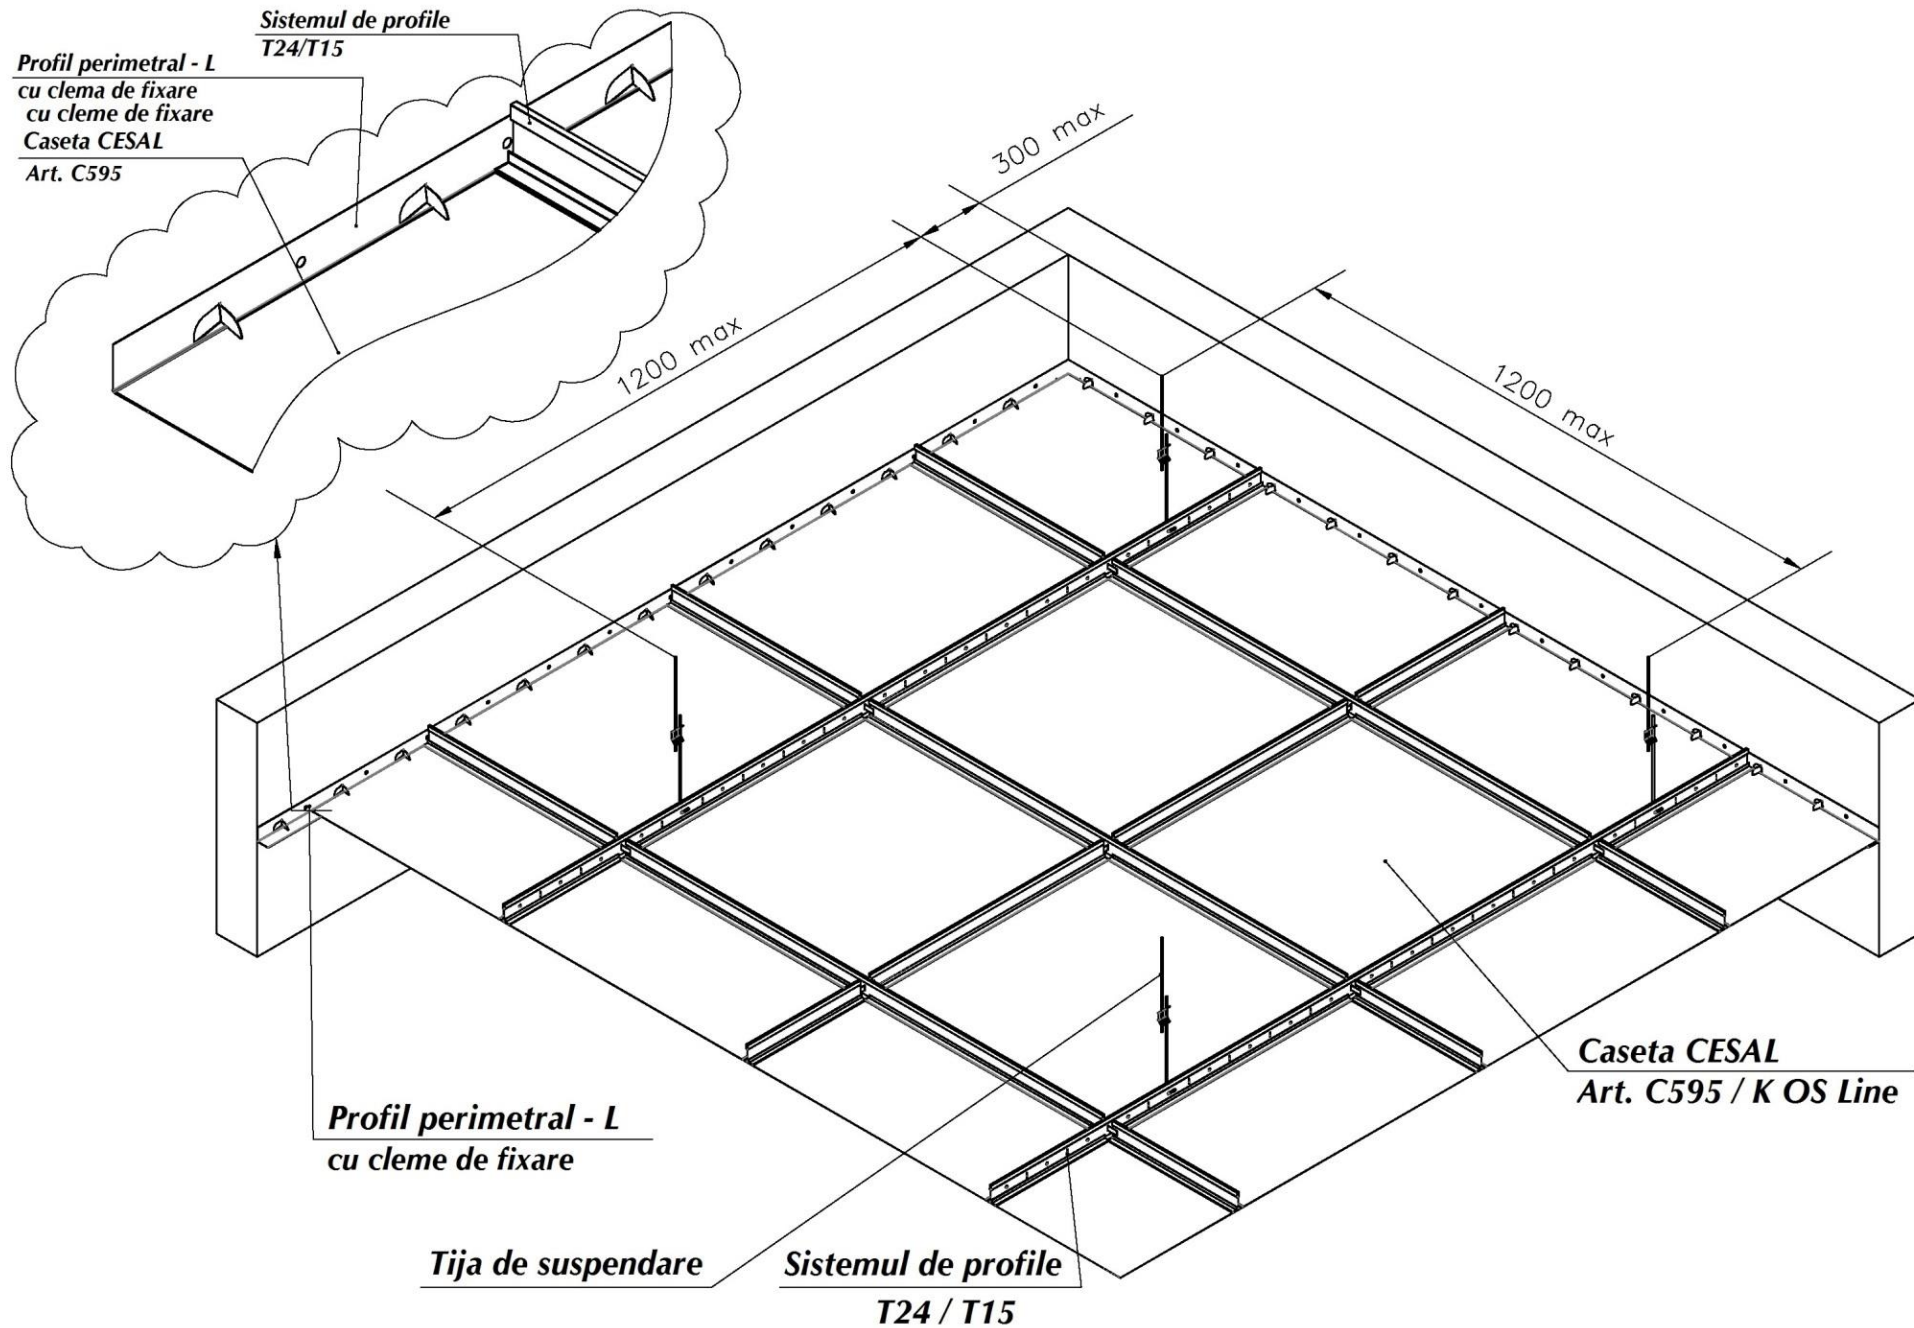

Dimensiuni casete din aluminiu CESAL

Art. C595 / K 90° / K 45° / K -OS Line
 dim: 595 x 595 mm
 mp = 2,78 buc

Ansamblu de profile T24

Sistemul de suspendare

1. Profil perimetral - L

2. Profil perimetral dublu - L

1. Caseta CESAL Art. C595 / K OS Line

*Ansamblu de profile
T24/T15*

*Caseta CESAL
Art. C595 / K OS Line*

**Sistemul de profile
T24/T15**
**Profil perimetral - L
cu cleme de fixare
cu cleme de fixare
Caseta CESAL
Art. C595**

**Profil perimetral - L
cu cleme de fixare**

Tija de suspendare

**Sistemul de profile
T24 / T15**

**Caseta CESAL
Art. C595 / K OS Line**

2. Caseta CESAL Art.595 / K 90°

*Ansamblu de profile
T24/T15*

*Caseta CESAL
Art. C595 / K90°*