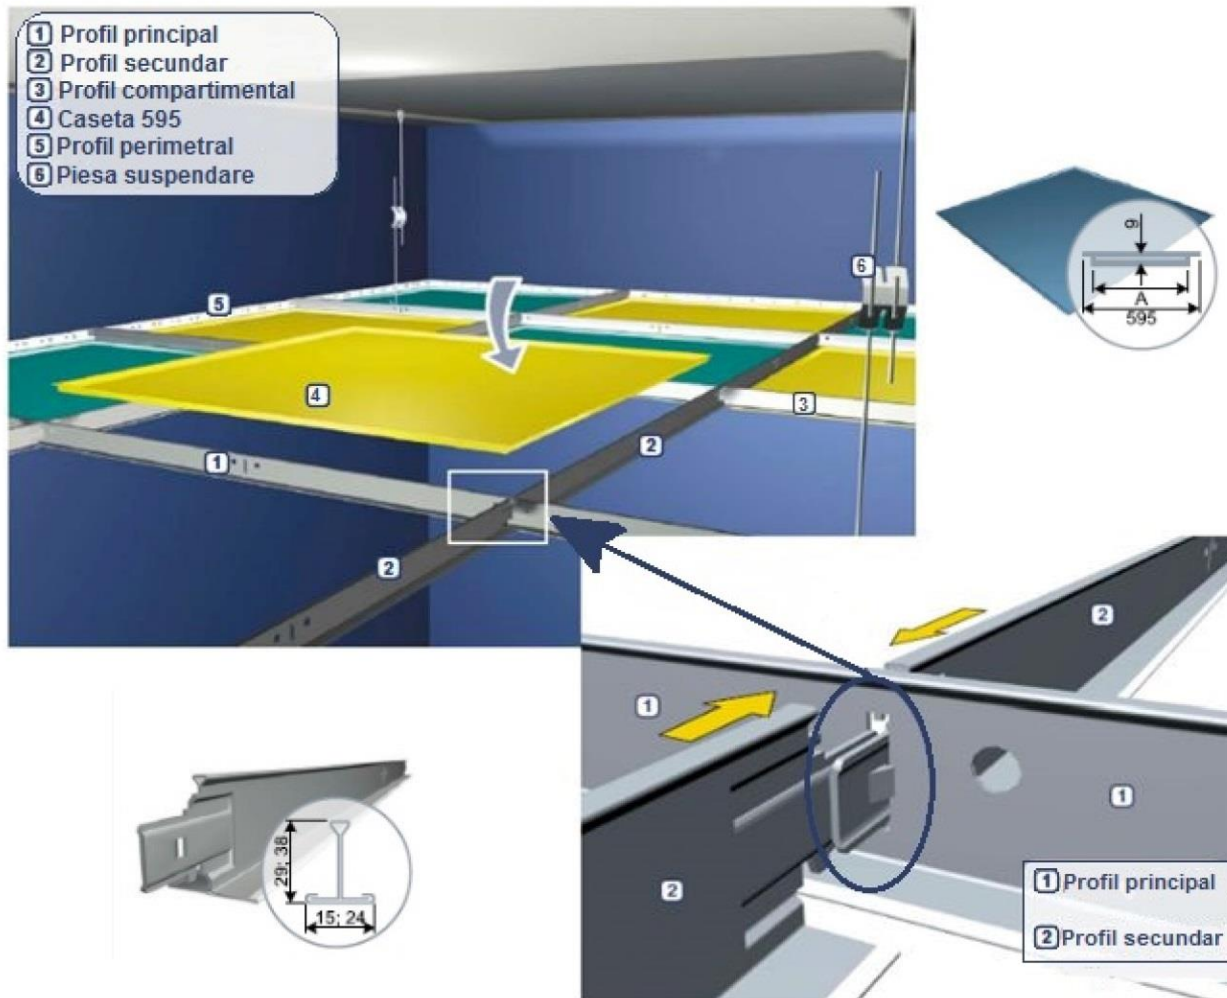

1. Caseta CESAL Art. C595 / K OS Line

*Ansamblu de profile
T24/T15*

*Caseta CESAL
Art. C595 / K OS Line*

**Sistemul de profile
T24/T15**
**Profil perimetral - L
cu cleme de fixare
cu cleme de fixare
Caseta CESAL
Art. C595**

**Profil perimetral - L
cu cleme de fixare**

Tija de suspendare

**Sistemul de profile
T24 / T15**

**Caseta CESAL
Art. C595 / K OS Line**

2. Caseta CESAL Art.595 / K 90°

*Ansamblu de profile
T24/T15*

*Caseta CESAL
Art. C595 / K90°*

3. Caseta CESAL Art. C595 / K 45°

*Ansamblu de profile
T24/T15*

*Caseta CESAL
Art. C595 / K45°*

S.C. TAVANE CESAL S.R.L.

*Str. Aviatorilor nr. 52. com Ghiroda,
judet. Timis*

tel: 0731660301

e-mail: tavane.aluminiu@gmail.com