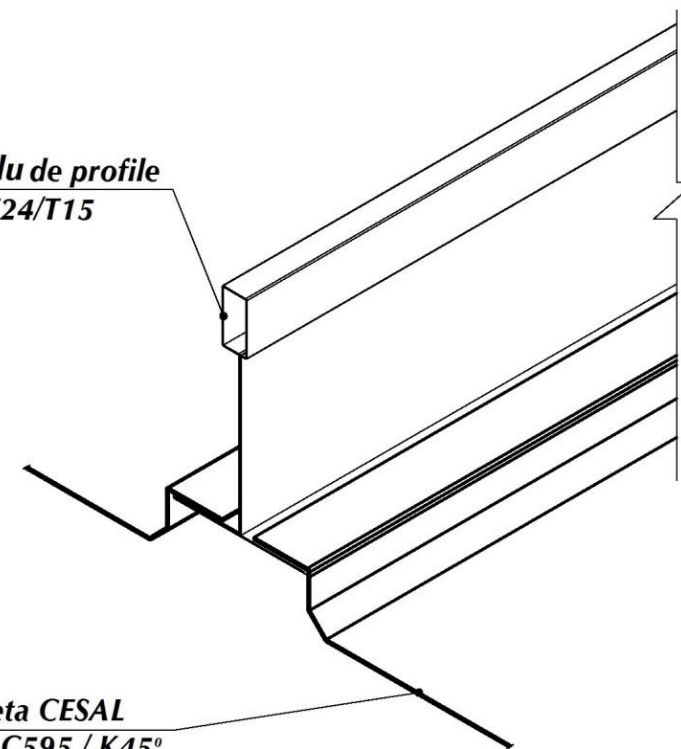

1. Caseta CESAL Art. C595 / K OS Line

*Ansamblu de profile
T24/T15*

*Caseta CESAL
Art. C595 / K OS Line*

**Sistemul de profile
T24/T15**
**Profil perimetral - L
cu cleme de fixare
cu cleme de fixare
Caseta CESAL
Art. C595**

**Profil perimetral - L
cu cleme de fixare**

Tija de suspendare

**Sistemul de profile
T24 / T15**

**Caseta CESAL
Art. C595 / K OS Line**

2. Caseta CESAL Art.595 / K 90°

*Ansamblu de profile
T24/T15*

*Caseta CESAL
Art. C595 / K90°*

3. Caseta CESAL Art. C595 / K 45°

*Ansamblu de profile
T24/T15*

*Caseta CESAL
Art. C595 / K45°*

S.C. TAVANE CESAL S.R.L.

*Str. Aviatorilor nr. 52. com Ghiroda,
judet. Timis*

tel: 0731660301

e-mail: tavane.aluminiu@gmail.com