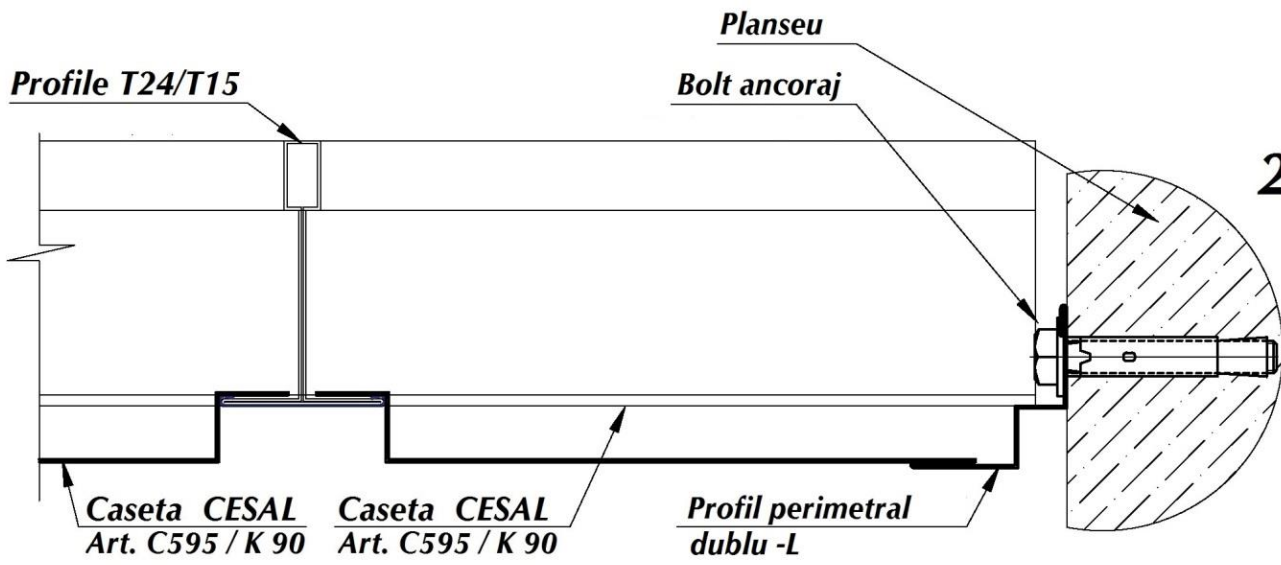

Dimensiuni casete din aluminiu CESAL

Art. C595 / K 90° / K 45° / K -OS Line
 dim: 595 x 595 mm
 mp = 2,78 buc

Ansamblu de profile T24

Sistemul de suspendare

1. Profil perimetral - L

2. Profil perimetral dublu - L

1. Caseta CESAL Art. C595 / K OS Line

*Ansamblu de profile
T24/T15*

*Caseta CESAL
Art. C595 / K OS Line*

**Sistemul de profile
T24/T15**
**Profil perimetral - L
cu cleme de fixare
cu cleme de fixare
Caseta CESAL
Art. C595**