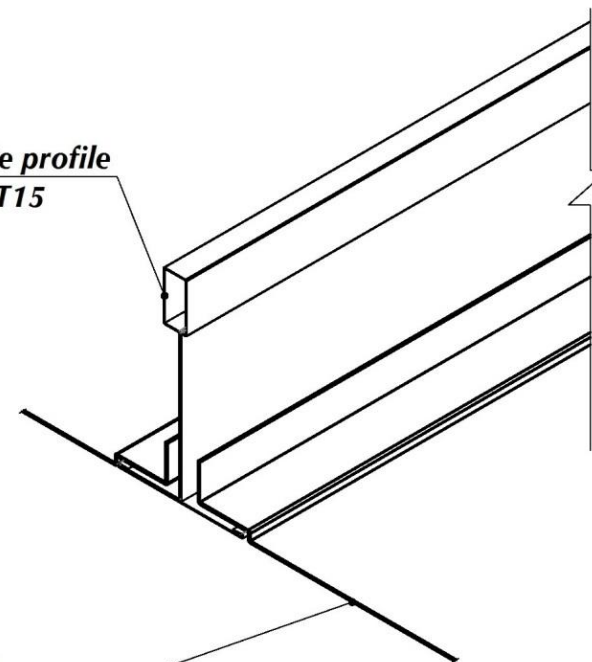

*Ansamblu de profile
T24/T15*