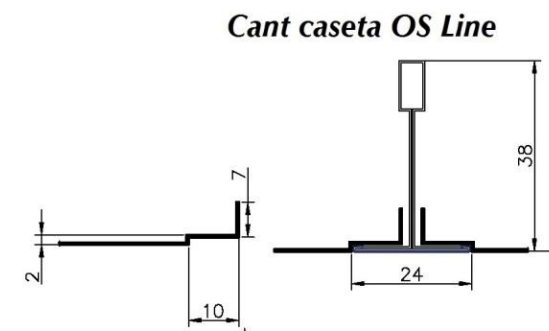

Dimensiuni casete din aluminiu CESAL

Art. C595 / K 90° / K 45° / K -OS Line
 dim: 595 x 595 mm
 mp = 2,78 buc

Ansamblu de profile T24

Sistemul de suspendare

1. Profil perimetral - L

2. Profil perimetral dublu - L