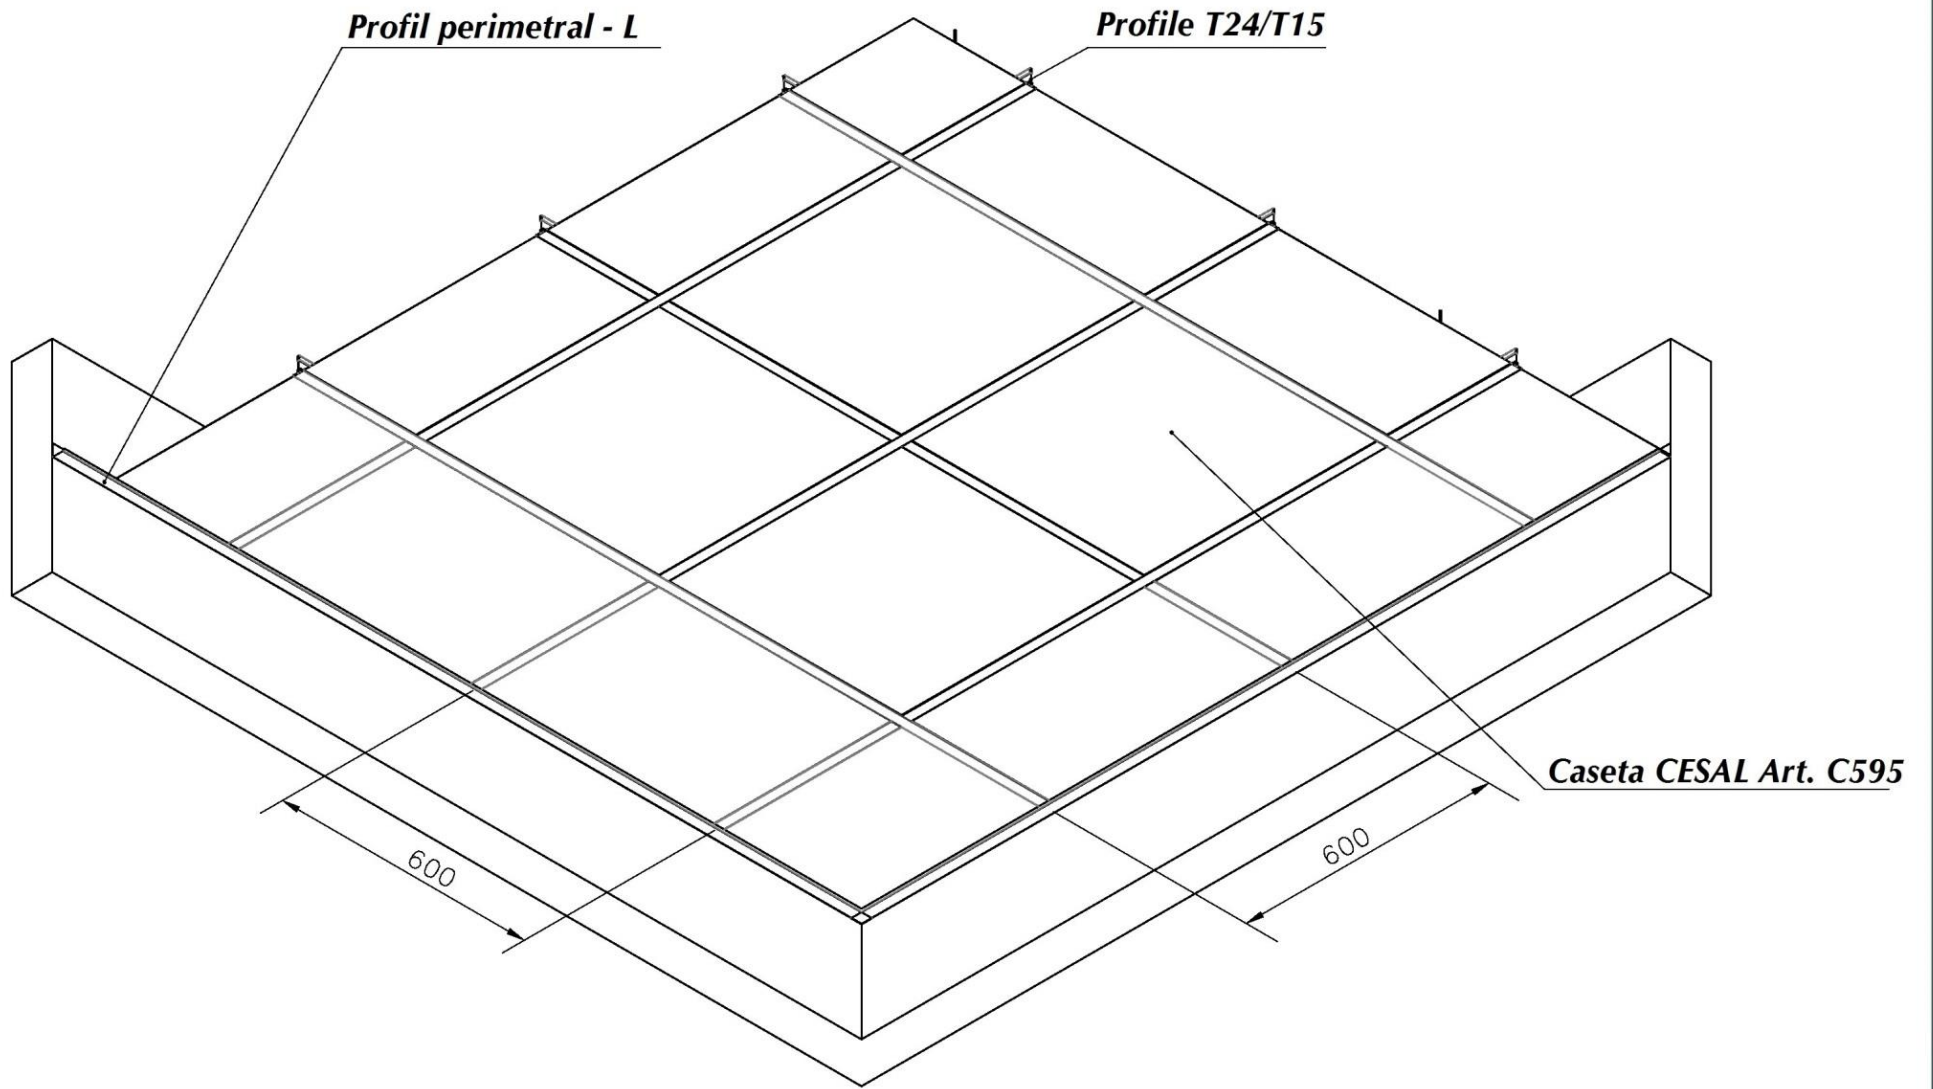

Dimensiuni casete din aluminiu CESAL

Art. C595 / K 90° / K 45° / K -OS Line
 dim: 595 x 595 mm
 mp = 2,78 buc

Ansamblu de profile T24

Sistemul de suspendare

1. Profil perimetral - L

2. Profil perimetral dublu - L