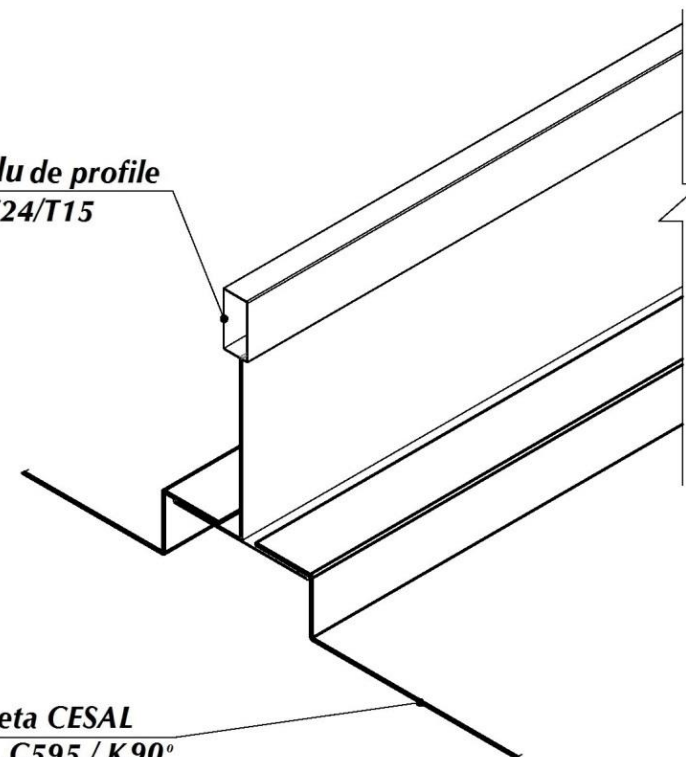

Dimensiuni casete din aluminiu CESAL

Art. C595 / K 90° / K 45° / K -OS Line
 dim: 595 x 595 mm
 mp = 2,78 buc

Ansamblu de profile T24

Sistemul de suspendare

1. Profil perimetral - L

2. Profil perimetral dublu - L

1. Caseta CESAL Art. C595 / K OS Line

*Ansamblu de profile
T24/T15*

*Caseta CESAL
Art. C595 / K OS Line*

**Sistemul de profile
T24/T15**
**Profil perimetral - L
cu cleme de fixare
cu cleme de fixare
Caseta CESAL
Art. C595**

**Profil perimetral - L
cu cleme de fixare**

Tija de suspendare

**Sistemul de profile
T24 / T15**

**Caseta CESAL
Art. C595 / K OS Line**

2. Caseta CESAL Art.595 / K 90°

*Ansamblu de profile
T24/T15*

*Caseta CESAL
Art. C595 / K90°*