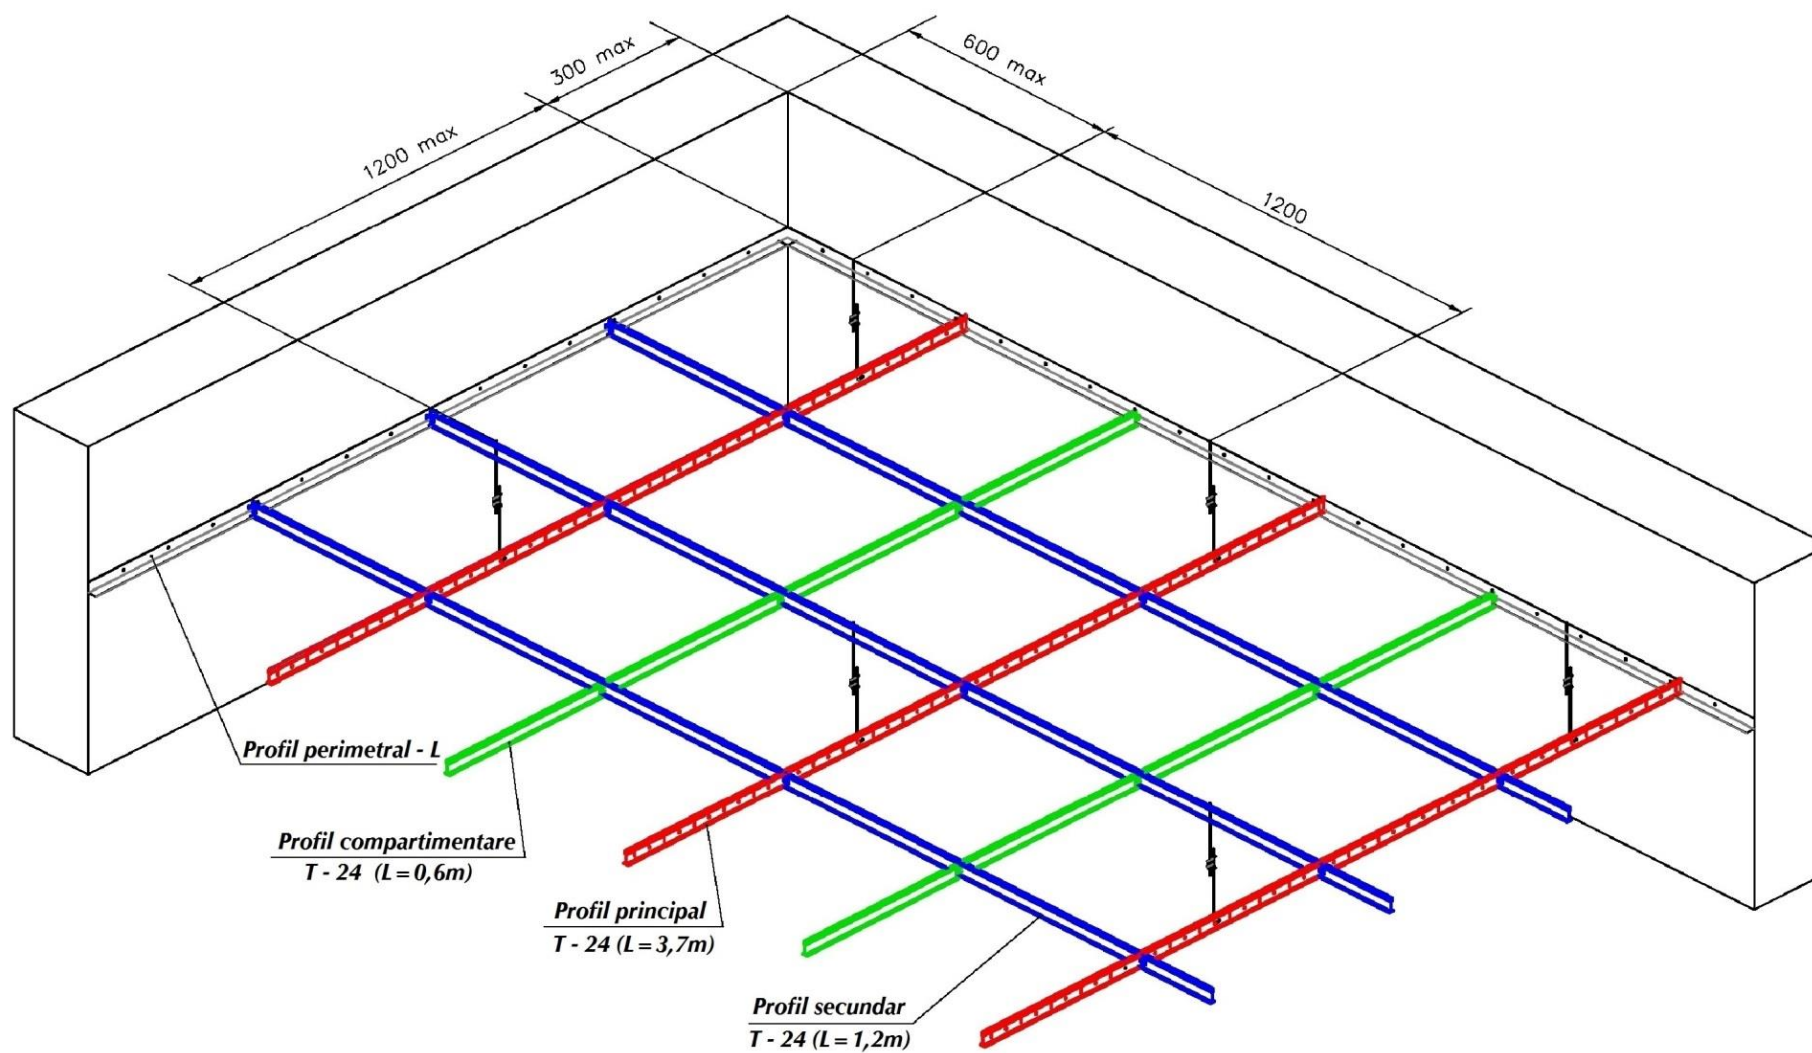

Dimensiuni casete din aluminiu CESAL

Art. C595 / K 90° / K 45° / K -OS Line
 dim: 595 x 595 mm
 mp = 2,78 buc

Ansamblu de profile T24

Sistemul de suspendare

1. Profil perimetral - L

2. Profil perimetral dublu - L