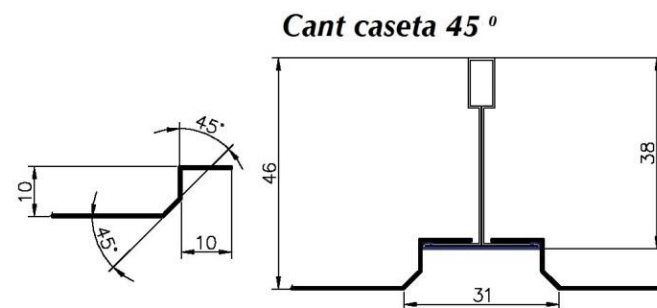

Dimensiuni casete din aluminiu CESAL

Art. C595 / K 90° / K 45° / K -OS Line
 dim: 595 x 595 mm
 mp = 2,78 buc

Ansamblu de profile T24

Sistemul de suspendare

1. Profil perimetral - L

2. Profil perimetral dublu - L