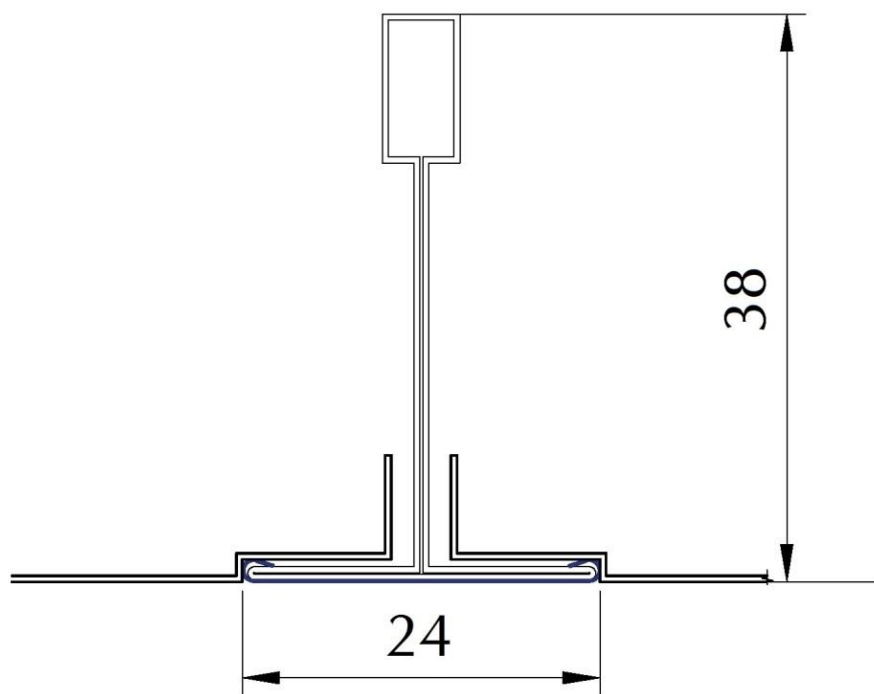

Dimensiuni casete din aluminiu CESAL

Art. C595 / K 90° / K 45° / K -OS Line
 dim: 595 x 595 mm
 mp = 2,78 buc

Ansamblu de profile T24

Sistemul de suspendare

1. Profil perimetral - L

2. Profil perimetral dublu - L

1. Caseta CESAL Art. C595 / K OS Line

*Ansamblu de profile
T24/T15*

*Caseta CESAL
Art. C595 / K OS Line*

**Sistemul de profile
T24/T15**
**Profil perimetral - L
cu cleme de fixare
cu cleme de fixare
Caseta CESAL
Art. C595**