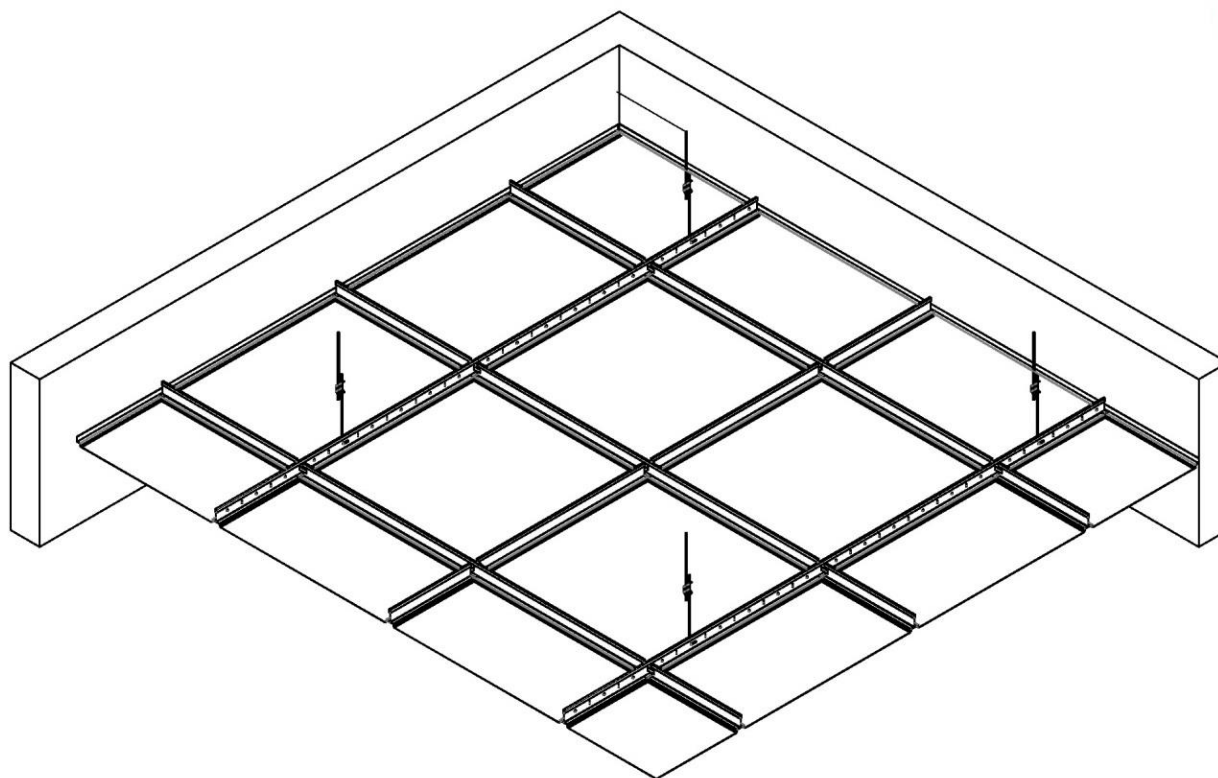

Detalii tehnice a tavanului casetat CESAL cu structura la vedere

CESAL
Tavane din aluminiu

S.C. TAVANE CESAL S.R.L.

*Str. Aviatorilor nr. 52. com Chiroda,
judet. Timis*

tel: 0731660301

e-mail: tavane.aluminiu@gmail.com

website: tavanealuminiu.ro