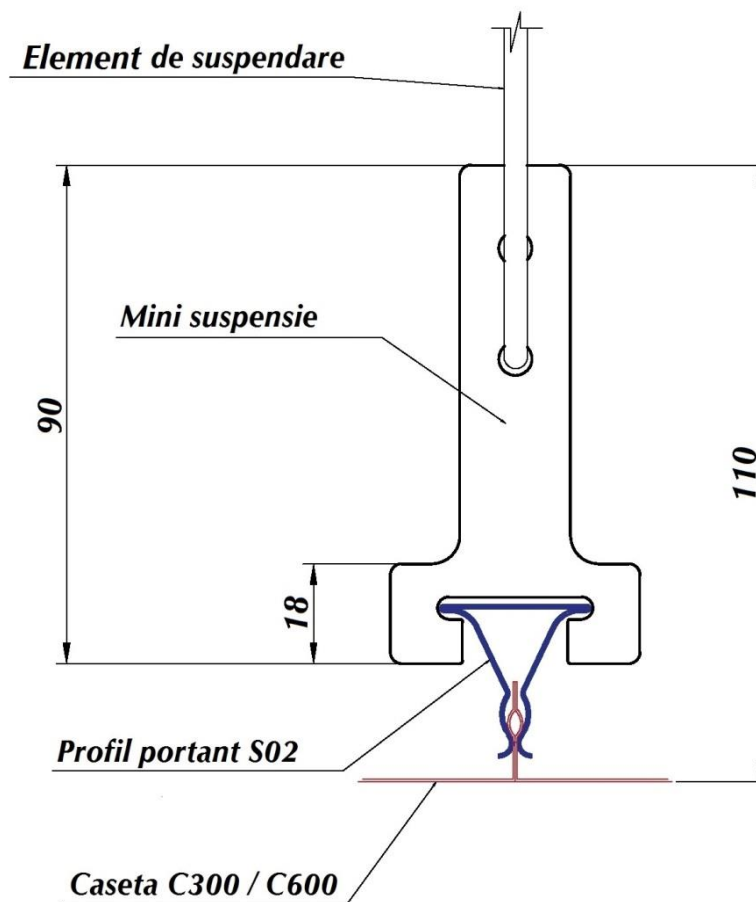

website: tavanealuminiu.ro

Tavanul casetat din aluminiu CESAL este un tavan decorativ format din casete cu dimensiuni de: 600x600mm si 300x300mm.

Tip material: Aluminiu 99%.

Umiditate relativa: 95%.RH

Grad inalt de reflexie a luminii

cod: 38

cod: 46

cod: B44

cod: B10

Dimensiuni casete din aluminiu CESAL

Art: C600 / K90° (K45°)

dim: 600 x 600 mm

mp = 2,8 buc

Art: C300 / K90° (K45°)

dim: 300 x 300 mm

mp = 11,1 buc

Ansamblu de profile

Sistemul de suspendare

Profil perimetral - L "CESAL" cu cleme de fixare

Schema montaj a tavanului casetat cu structura ascunsa

Schema montaj a tavanului casetat CESAL