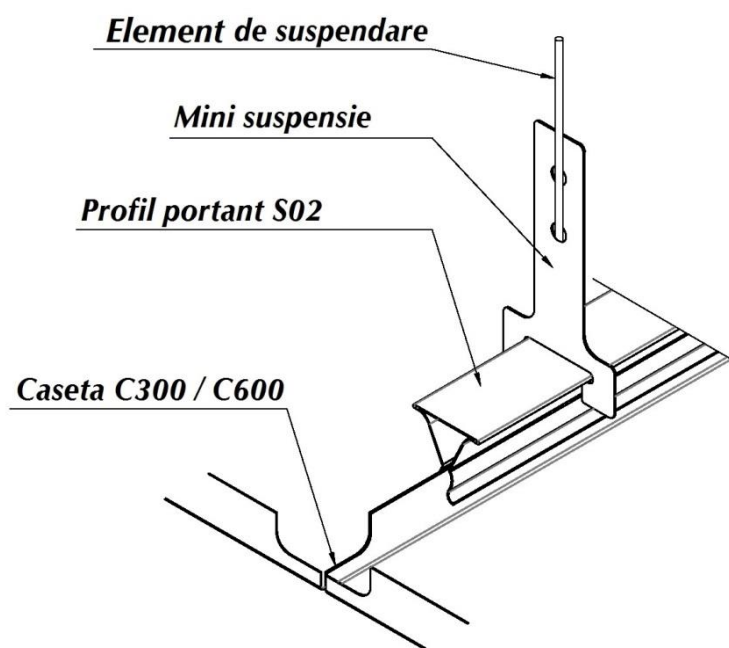

website: tavanealuminiu.ro

Tavanul casetat din aluminiu CESAL este un tavan decorativ format din casete cu dimensiuni de: 600x600mm si 300x300mm.

Tip material: Aluminiu 99%.

Umiditate relativa: 95%.RH

Grad inalt de reflexie a luminii

cod: 38

cod: 46

cod: B44

cod: B10

Dimensiuni casete din aluminiu CESAL

Art: C600 / K90° (K45°)

dim: 600 x 600 mm

mp = 2,8 buc

Art: C300 / K90° (K45°)

dim: 300 x 300 mm

mp = 11,1 buc

Ansamblu de profile

Sistemul de suspendare

Profil perimetral - L "CESAL" cu cleme de fixare

Schema montaj a tavanului casetat cu structura ascunsa

Schema montaj a tavanului casetat CESAL