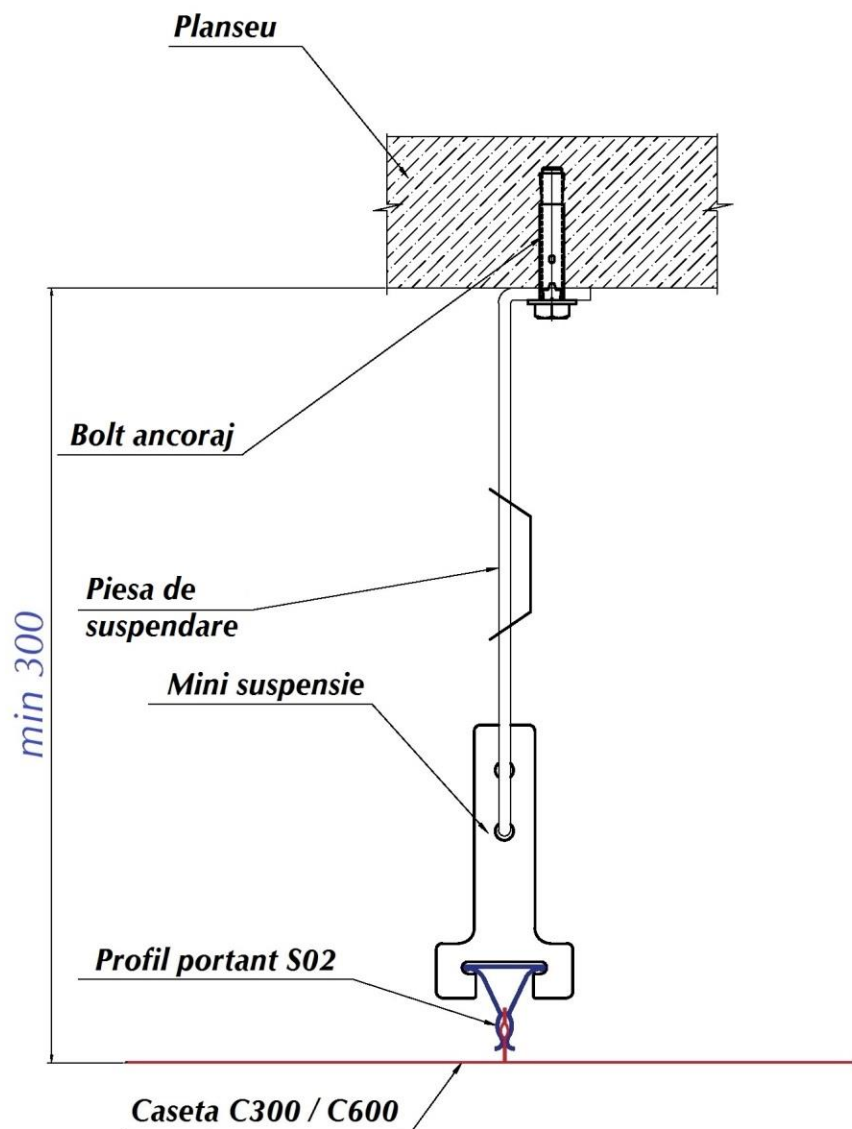

website: tavanealuminiu.ro

Tavanul casetat din aluminiu CESAL este un tavan decorativ format din casete cu dimensiuni de: 600x600mm si 300x300mm.

Tip material: Aluminiu 99%.

Umiditate relativa: 95%.RH

Grad inalt de reflexie a luminii

cod: 38

cod: 46

cod: B44

cod: B10

Dimensiuni casete din aluminiu CESAL

Art: C600 / K90° (K45°)

dim: 600 x 600 mm

mp = 2,8 buc

Art: C300 / K90° (K45°)

dim: 300 x 300 mm

mp = 11,1 buc

Ansamblu de profile

Sistemul de suspendare

Profil perimetral - L "CESAL" cu cleme de fixare

Schema montaj a tavanului casetat cu structura ascunsa

Schema montaj a tavanului casetat CESAL