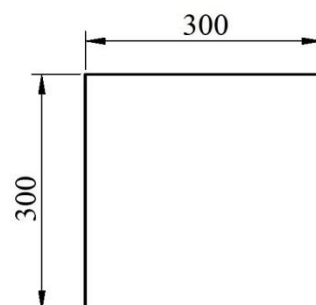

website: tavanealuminiu.ro

Tavanul casetat din aluminiu CESAL este un tavan decorativ format din casete cu dimensiuni de: 600x600mm si 300x300mm.

Tip material: Aluminiu 99%.

Umiditate relativa: 95%.RH

Grad inalt de reflexie a luminii

cod: 38

cod: 46

cod: B44

cod: B10

Dimensiuni casete din aluminiu CESAL

Art: C600 / K90° (K45°)

dim: 600 x 600 mm

mp = 2,8 buc

Art: C300 / K90° (K45°)

dim: 300 x 300 mm

mp = 11,1 buc

Ansamblu de profile

Sistemul de suspendare

Profil perimetral - L "CESAL" cu cleme de fixare

Schema montaj a tavanului casetat cu structura ascunsa

Schema montaj a tavanului casetat CESAL