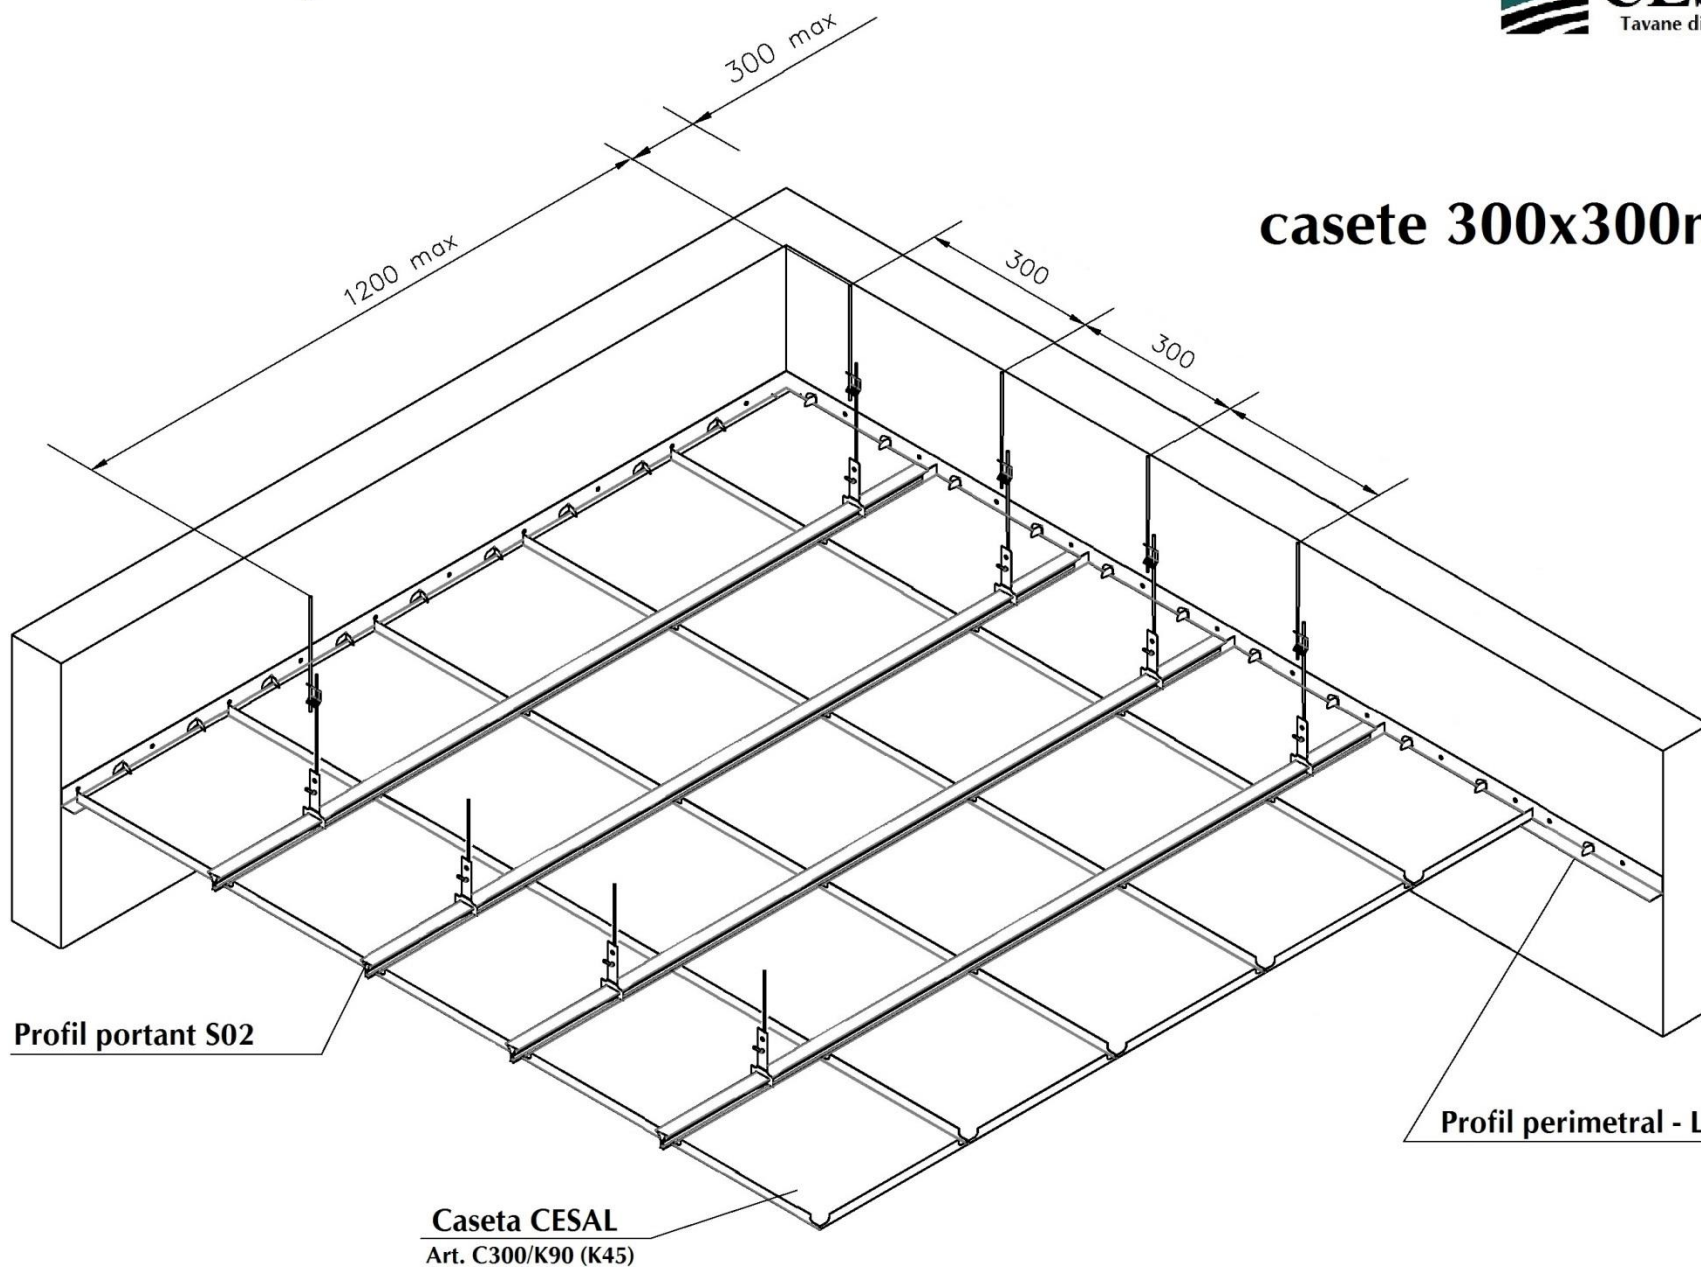

website: tavanealuminiu.ro

Tavanul casetat din aluminiu CESAL este un tavan decorativ format din casete cu dimensiuni de: 600x600mm si 300x300mm.

Tip material: Aluminiu 99%.

Umiditate relativa: 95%.RH

Grad inalt de reflexie a luminii

cod: 38

cod: 46

cod: B44

cod: B10

Dimensiuni casete din aluminiu CESAL

Art: C600 / K90° (K45°)

dim: 600 x 600 mm

mp = 2,8 buc

Art: C300 / K90° (K45°)

dim: 300 x 300 mm

mp = 11,1 buc

Ansamblu de profile

Sistemul de suspendare

Profil perimetral - L "CESAL" cu cleme de fixare

Schema montaj a tavanului casetat cu structura ascunsa

Schema montaj a tavanului casetat CESAL