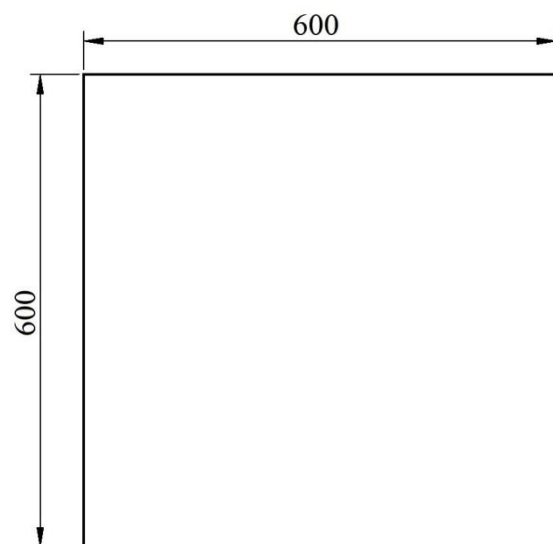

website: tavanealuminiu.ro

Tavanul casetat din aluminiu CESAL este un tavan decorativ format din casete cu dimensiuni de: 600x600mm si 300x300mm.

Tip material: Aluminiu 99%.

Umiditate relativa: 95%.RH

Grad inalt de reflexie a luminii

cod: 38

cod: 46

cod: B44

cod: B10

Dimensiuni casete din aluminiu CESAL

Art: C600 / K90° (K45°)

dim: 600 x 600 mm

mp = 2,8 buc

Art: C300 / K90° (K45°)

dim: 300 x 300 mm

mp = 11,1 buc

Ansamblu de profile

Sistemul de suspendare

Profil perimetral - L "CESAL" cu cleme de fixare

Schema montaj a tavanului casetat cu structura ascunsa

Schema montaj a tavanului casetat CESAL