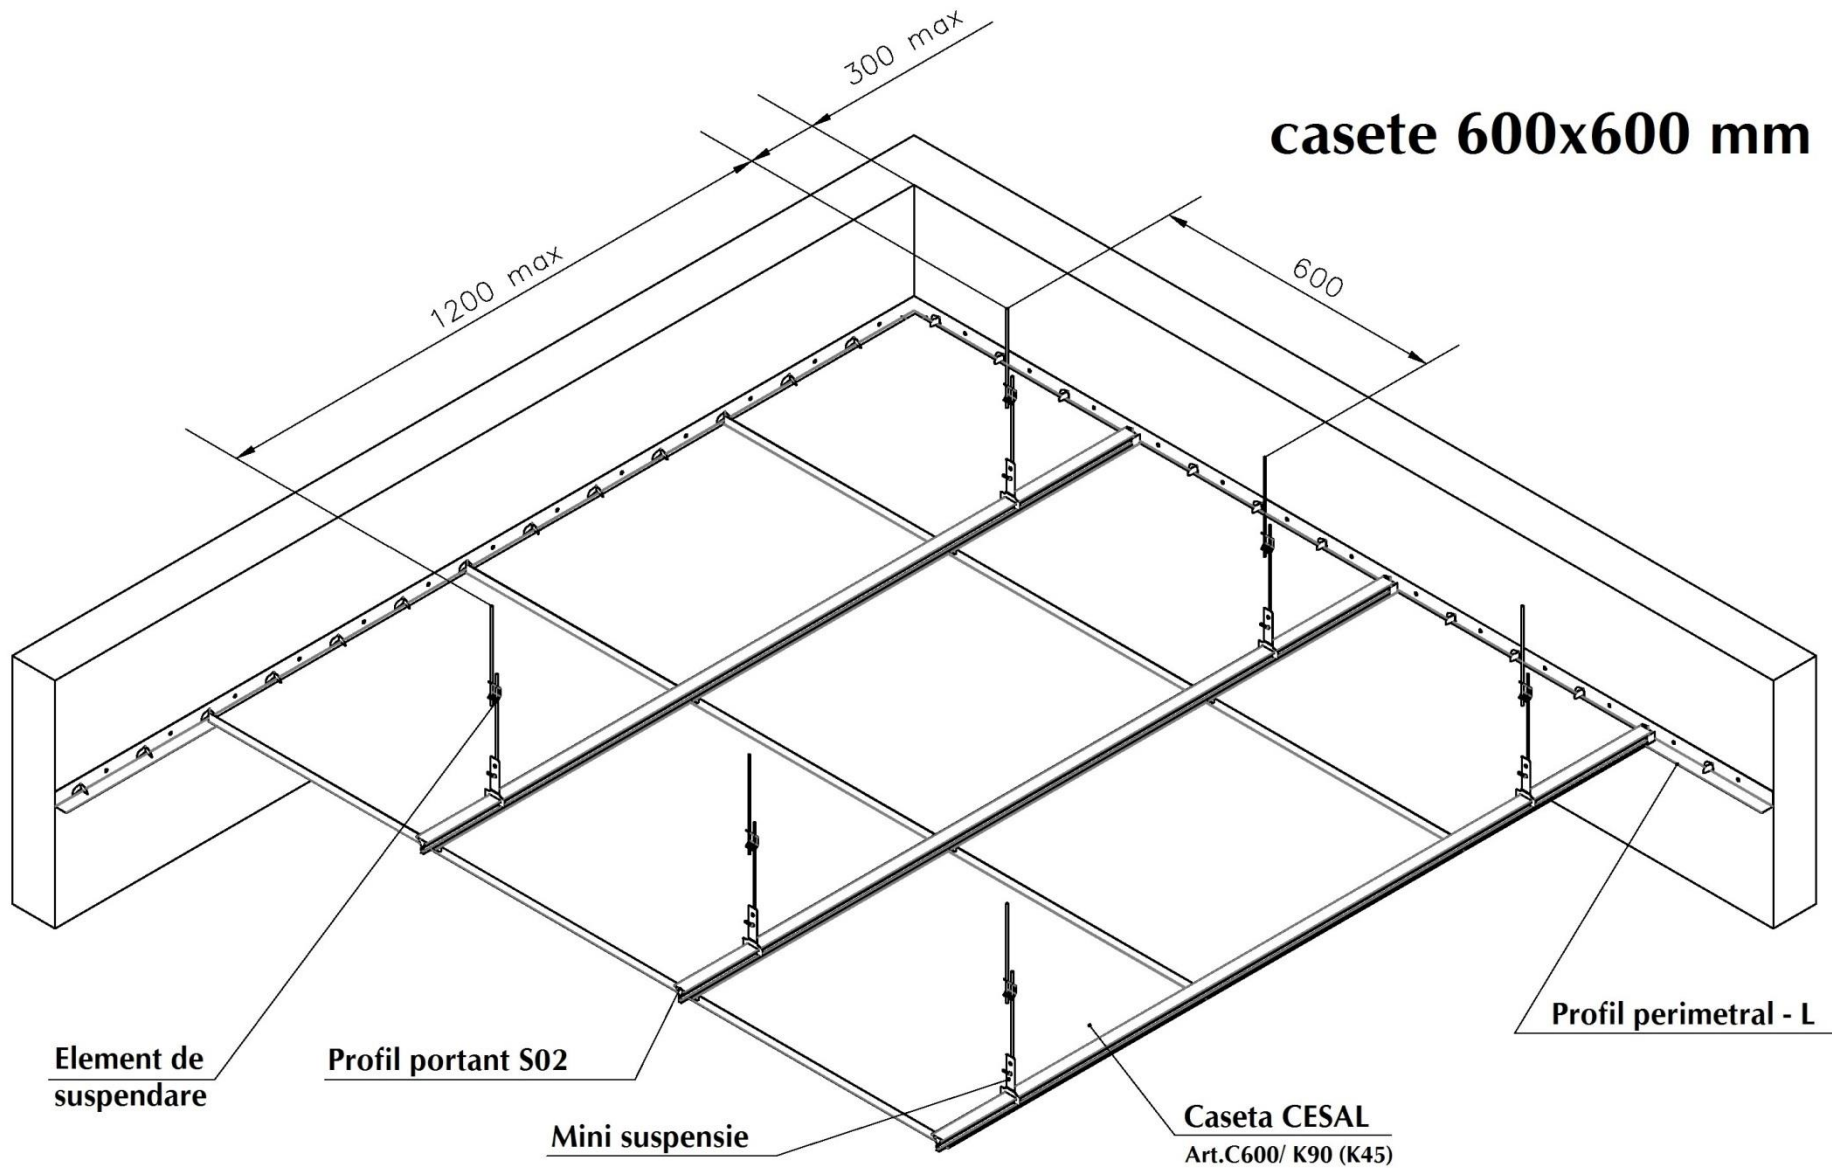

website: tavanealuminiu.ro

Tavanul casetat din aluminiu CESAL este un tavan decorativ format din casete cu dimensiuni de: 600x600mm si 300x300mm.

Tip material: Aluminiu 99%.

Umiditate relativa: 95%.RH

Grad inalt de reflexie a luminii

cod: 38

cod: 46

cod: B44

cod: B10

Dimensiuni casete din aluminiu CESAL

Art: C600 / K90° (K45°)

dim: 600 x 600 mm

mp = 2,8 buc

Art: C300 / K90° (K45°)

dim: 300 x 300 mm

mp = 11,1 buc

Ansamblu de profile

Sistemul de suspendare

Profil perimetral - L "CESAL" cu cleme de fixare

Schema montaj a tavanului casetat cu structura ascunsa

Schema montaj a tavanului casetat CESAL