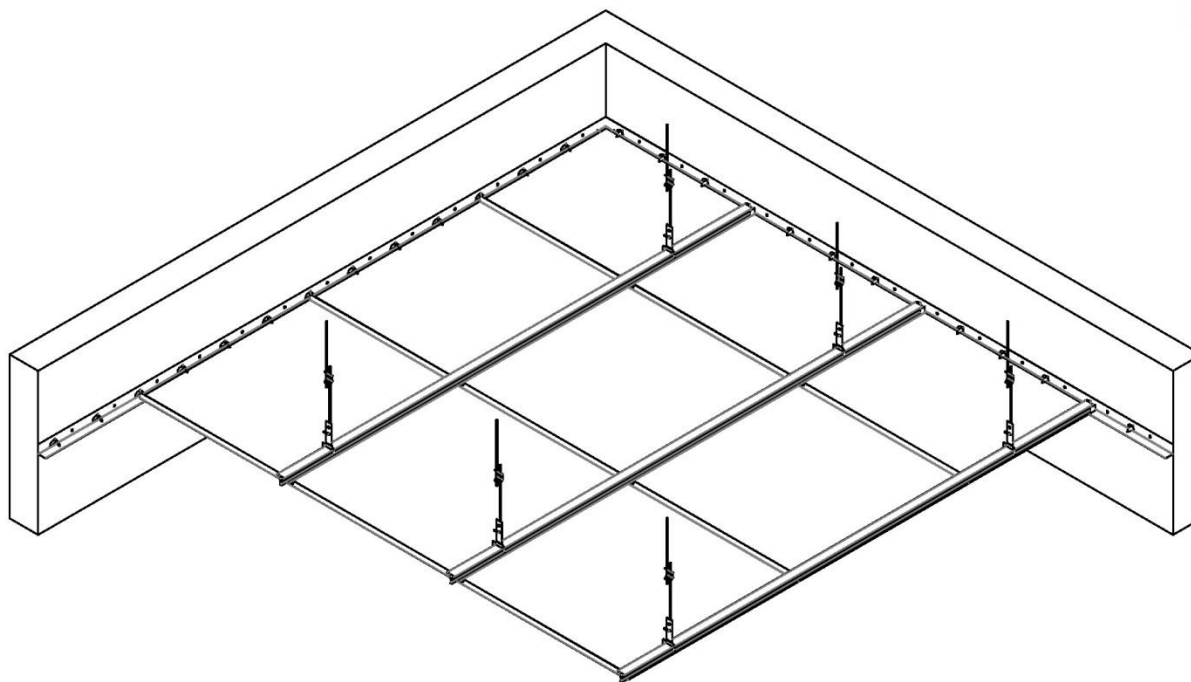

Detalii tehnice a tavanului casetat CESAL cu structura ascunsa.

CESAL
Tavane din aluminiu

S.C. TAVANE CESAL S.R.L.

Str. Aviatorilor nr. 52. com Ghiroda,
judet. Timis

tel: 0731660301

e-mail: tavane.aluminiu@gmail.com

website: tavanealuminiu.ro