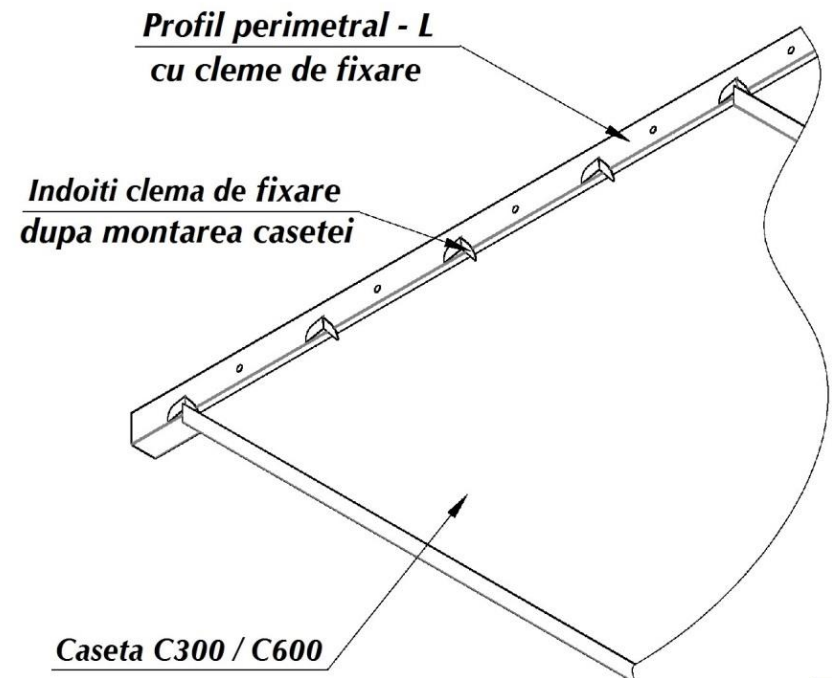

website: tavanealuminiu.ro

Tavanul casetat din aluminiu CESAL este un tavan decorativ format din casete cu dimensiuni de: 600x600mm si 300x300mm.

Tip material: Aluminiu 99%.

Umiditate relativa: 95%.RH

Grad inalt de reflexie a luminii

cod: 38

cod: 46

cod: B44

cod: B10

Dimensiuni casete din aluminiu CESAL

Art: C600 / K90° (K45°)

dim: 600 x 600 mm

mp = 2,8 buc

Art: C300 / K90° (K45°)

dim: 300 x 300 mm

mp = 11,1 buc

Ansamblu de profile

Sistemul de suspendare

Profil perimetral - L "CESAL" cu cleme de fixare

Schema montaj a tavanului casetat cu structura ascunsa

Schema montaj a tavanului casetat CESAL