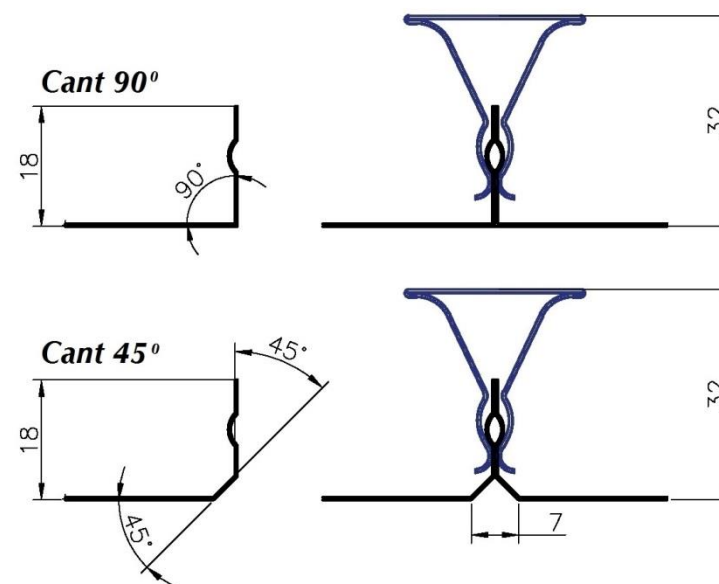

website: tavanealuminiu.ro

Tavanul casetat din aluminiu CESAL este un tavan decorativ format din casete cu dimensiuni de: 600x600mm si 300x300mm.

Tip material: Aluminiu 99%.

Umiditate relativa: 95%.RH

Grad inalt de reflexie a luminii

cod: 38

cod: 46

cod: B44

cod: B10

Dimensiuni casete din aluminiu CESAL

Art: C600 / K90° (K45°)

dim: 600 x 600 mm

mp = 2,8 buc

Art: C300 / K90° (K45°)

dim: 300 x 300 mm

mp = 11,1 buc

Ansamblu de profile

Sistemul de suspendare

Profil perimetral - L "CESAL" cu cleme de fixare

Schema montaj a tavanului casetat cu structura ascunsa

Schema montaj a tavanului casetat CESAL