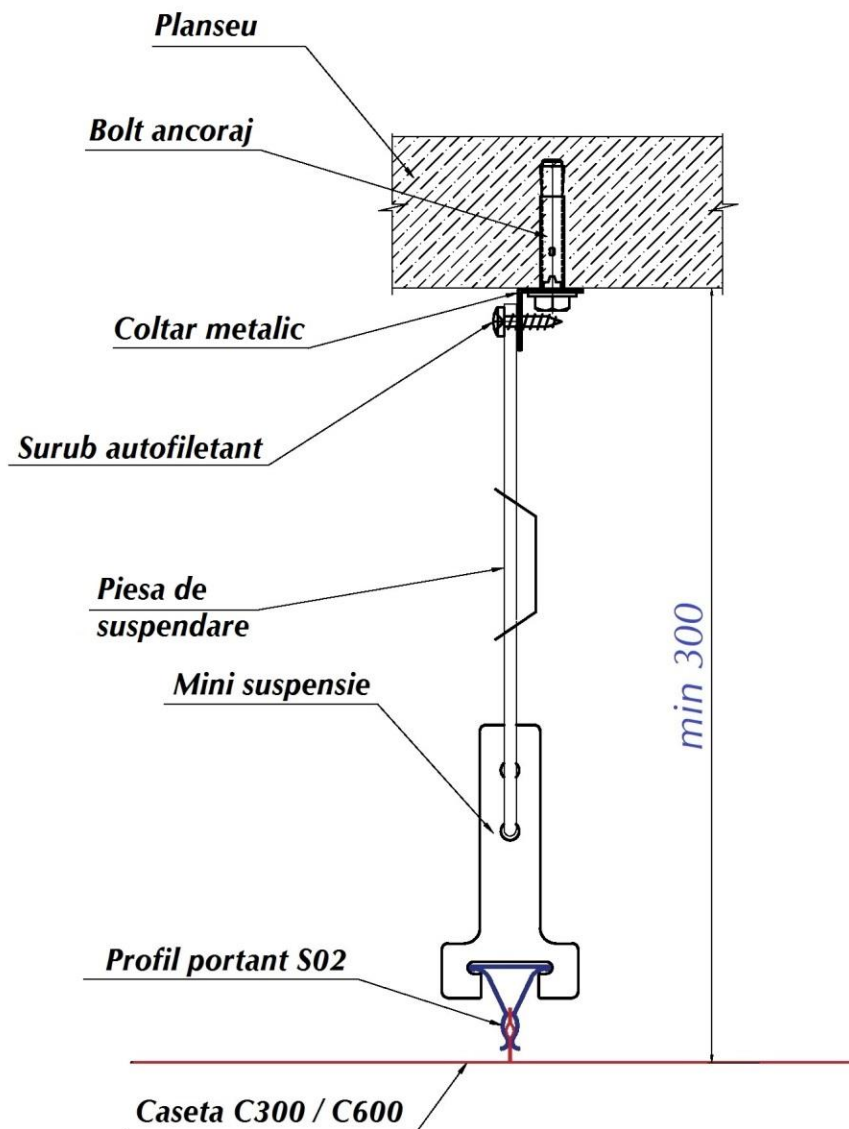

website: tavanealuminiu.ro

Tavanul casetat din aluminiu CESAL este un tavan decorativ format din casete cu dimensiuni de: 600x600mm si 300x300mm.

Tip material: Aluminiu 99%.

Umiditate relativa: 95%.RH

Grad inalt de reflexie a luminii

cod: 38

cod: 46

cod: B44

cod: B10

Dimensiuni casete din aluminiu CESAL

Art: C600 / K90° (K45°)

dim: 600 x 600 mm

mp = 2,8 buc

Art: C300 / K90° (K45°)

dim: 300 x 300 mm

mp = 11,1 buc

Ansamblu de profile

Sistemul de suspendare

Profil perimetral - L "CESAL" cu cleme de fixare

Schema montaj a tavanului casetat cu structura ascunsa

Schema montaj a tavanului casetat CESAL