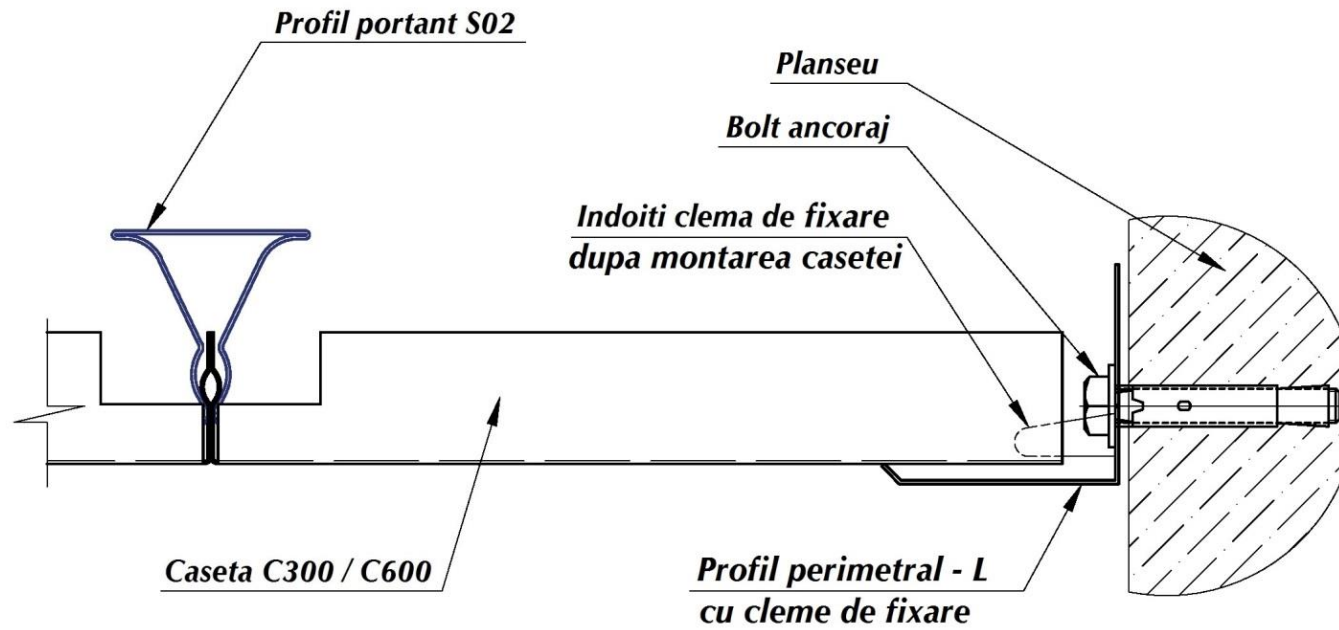

website: tavanealuminiu.ro

Tavanul casetat din aluminiu CESAL este un tavan decorativ format din casete cu dimensiuni de: 600x600mm si 300x300mm.

Tip material: Aluminiu 99%.

Umiditate relativa: 95%.RH

Grad inalt de reflexie a luminii

cod: 38

cod: 46

cod: B44

cod: B10

Dimensiuni casete din aluminiu CESAL

Art: C600 / K90° (K45°)

dim: 600 x 600 mm

mp = 2,8 buc

Art: C300 / K90° (K45°)

dim: 300 x 300 mm

mp = 11,1 buc

Ansamblu de profile

Sistemul de suspendare

Profil perimetral - L "CESAL" cu cleme de fixare

Schema montaj a tavanului casetat cu structura ascunsa

Schema montaj a tavanului casetat CESAL