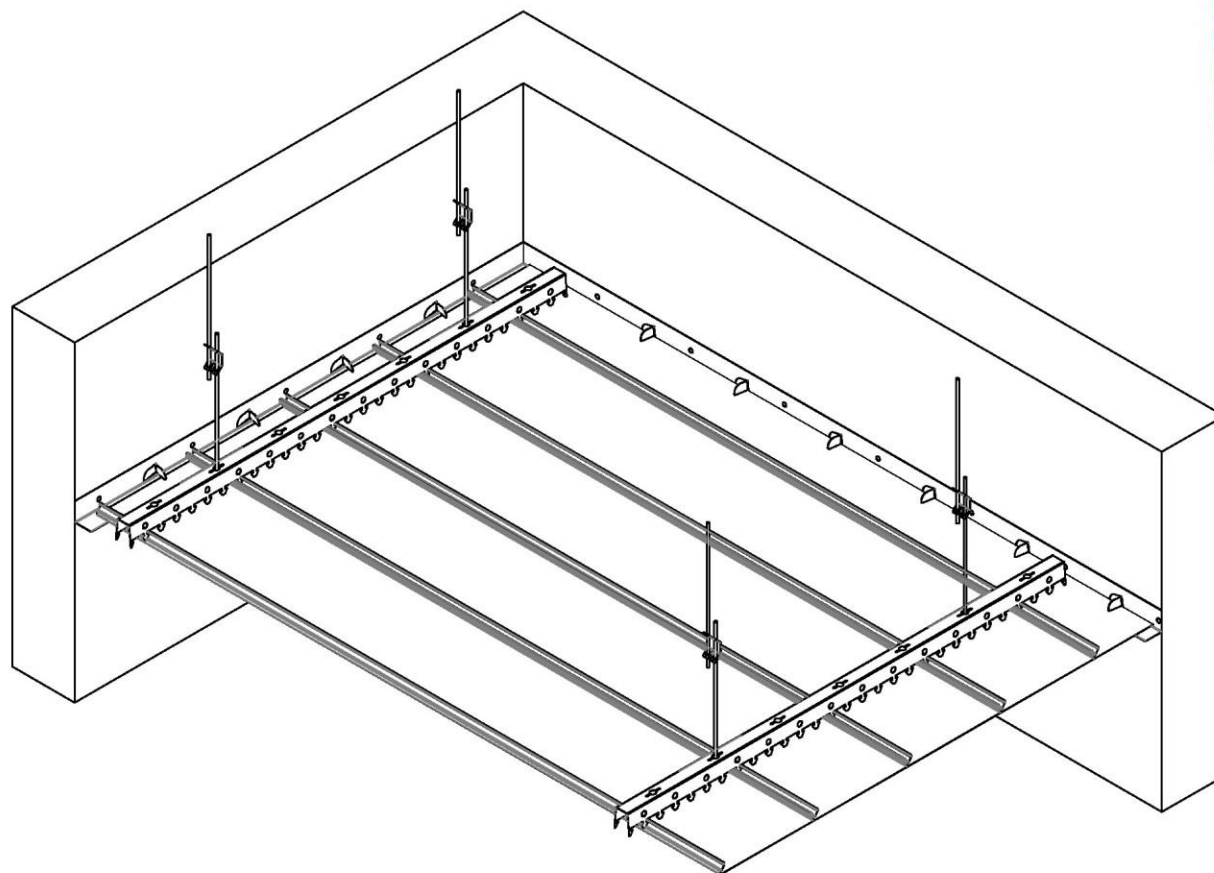

Detalii tehnice a tavanului lamelar CESAL Art. S

CESAL
Tavane din aluminiu

S.C. TAVANE CESAL S.R.L.

Str. Aviatorilor nr. 52. com Ghiroda,
judet. Timis

tel: 0731660301

e-mail: tavane.aluminiu@gmail.com

website: tavanealuminiu.ro