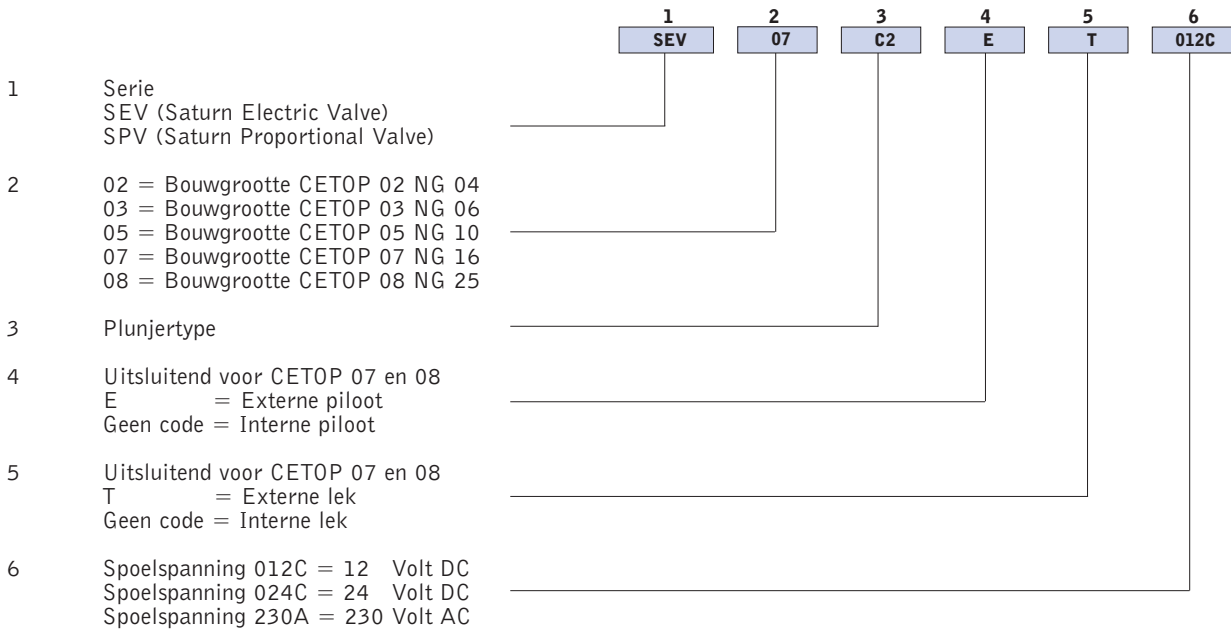

Bestelsleutel Cetop stuurschuiven

PLUNJER TYPE	SYMBOOL		PLUNGER TYPE	SYMBOOL	
	ISO	SCHAKEL SYMBOOL		ISO	SCHAKEL SYMBOOL
C2			B2		
C3			B2S		
C4			B20		
C5*			B3		
C5S*			B3S		
C6			C2B		
C7			C3B		
C8S*			C4B		
C20*			C5B*		
D2			C6B		
B20A*			C7B		
C60*			C24*		
C47*			C27*		
* = geen standaard plunjer			* = geen standaard plunjer		