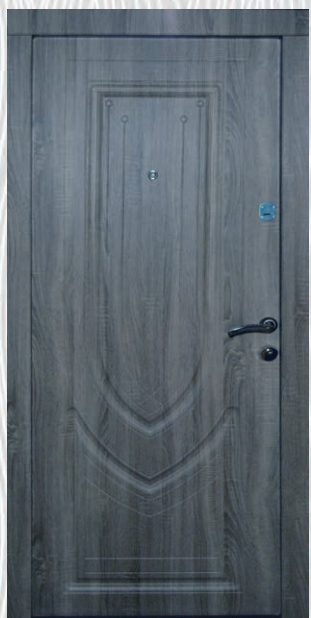

UȘI METALICE DE EXTERIOR

UȘI METALICE DE EXTERIOR

126-TDS