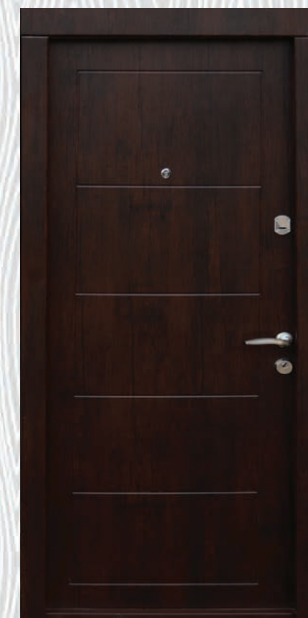

PRI-13I-TD