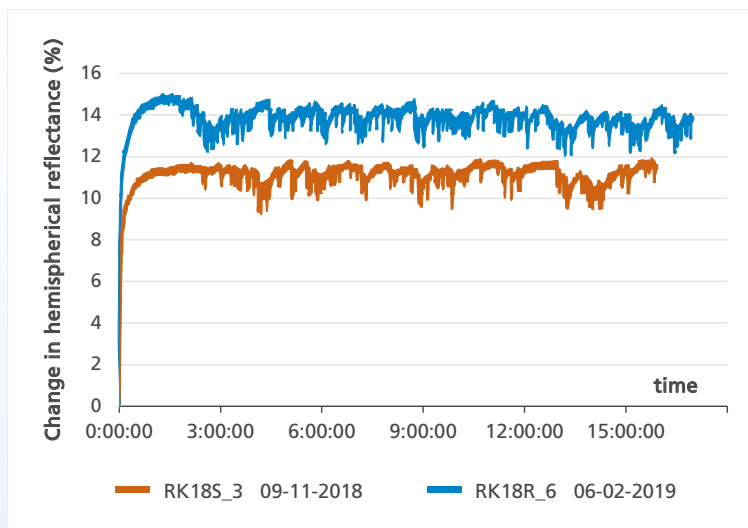

HYTHERMIC®

O folie ce iti ofera avantaje numeroase pentru cerinte inalte si conditii grele in sectorul horticol.

- Folie 150 - 180 µm de calitate superioara cu proprietati mecanice excelente
- Rezistenta ridicata la pesticide (500 ppm sulf + 100 ppm clor)
- Folie transparenta difuza pentru un efect pozitiv asupra plantelor tale (difuzie: 50 %)
- Folie cu eficienta termica care limiteaza pierderea caldurii
- Rezistenta mecanica remarcabila in comparatie cu celelalte alternative de folie
- UV dezvoltat special pentru favorizarea inmultirii bondarilor polenizatori si pradatorilor naturali
- Efect anti-praf pentru o mai buna transmisie a luminii si o curatare mai usoara a foliei favorizand totodata alunecarea zapezii
- Mai putina reflexie a luminii
- Efectul termic cu copolimeri EVA limiteaza scaderea temperaturii pe timpul noptii, adica caracteristici termice excelente si stres de temperatura redus pentru plantele tale in raport cu variatiile cald-rece.
- Frunzele plantelor si florile sunt protejate de excesul de iradiatii si parjol/arsura