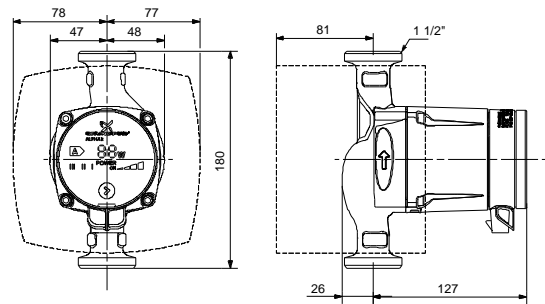

Materials:

Corpul pompei (stator): Font
 EN-JL 1020
 ASTM A48-25 B
 Rotor: Compozit, PP

Instala ie:

Gama temperaturii ambientale: 0 .. 40 °C
 Presiune de func ionare maxim.: 10 bar
 Racordarea pompei la instala ie: G 1 1/2
 Presiune maxim. de func ionare: PN 10
 Distan a dintre porturi: 180 mm

Controls:

Pozi ia cutiei de conexiuni: 6H

Others:

Energy (EEL): 0.23
 Greutate net.: 2.1 kg
 Greutate brut.: 2.3 kg

95047564 ALPHA2 L 25-60 180 50 Hz

Note! All units are in [mm] unless others are stated.
 Disclaimer: This simplified dimensional drawing does not show all details.