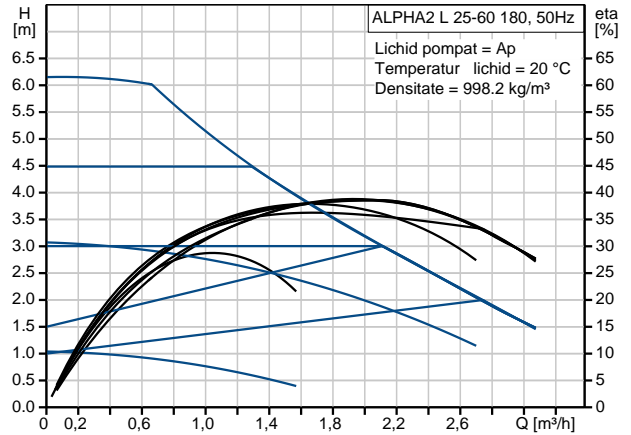

Liquid:

Lichide pompate: Ap
 Gama temperaturii lichidului: 2 .. 110 °C
 Temp. lichid: 20 °C
 Densitate: 998.2 kg/m³

Electrical data:

Power input - P1: 5 .. 45 W
 Curent consumat maxim: 0.05 .. 0.38 A
 Frecven a re elei electrice: 50 Hz
 Tensiune nominal.: 1 x 230 V
 Grad de protec ie (IEC 34-5): IP42
 Clas. de izolare (IEC 85): F
 Tip protec ie motor încorporat.: F r
 Protec ie termic.: ELEC

Controls:

Pozi ia cutiei de conexiuni: 6H

Others:

Energy (EEL): 0.23
 Greutate net.: 2.1 kg
 Greutate brut.: 2.3 kg

95047564 ALPHA2 L 25-60 180 50 Hz

Note! All units are in [mm] unless others are stated.
 Disclaimer: This simplified dimensional drawing does not show all details.