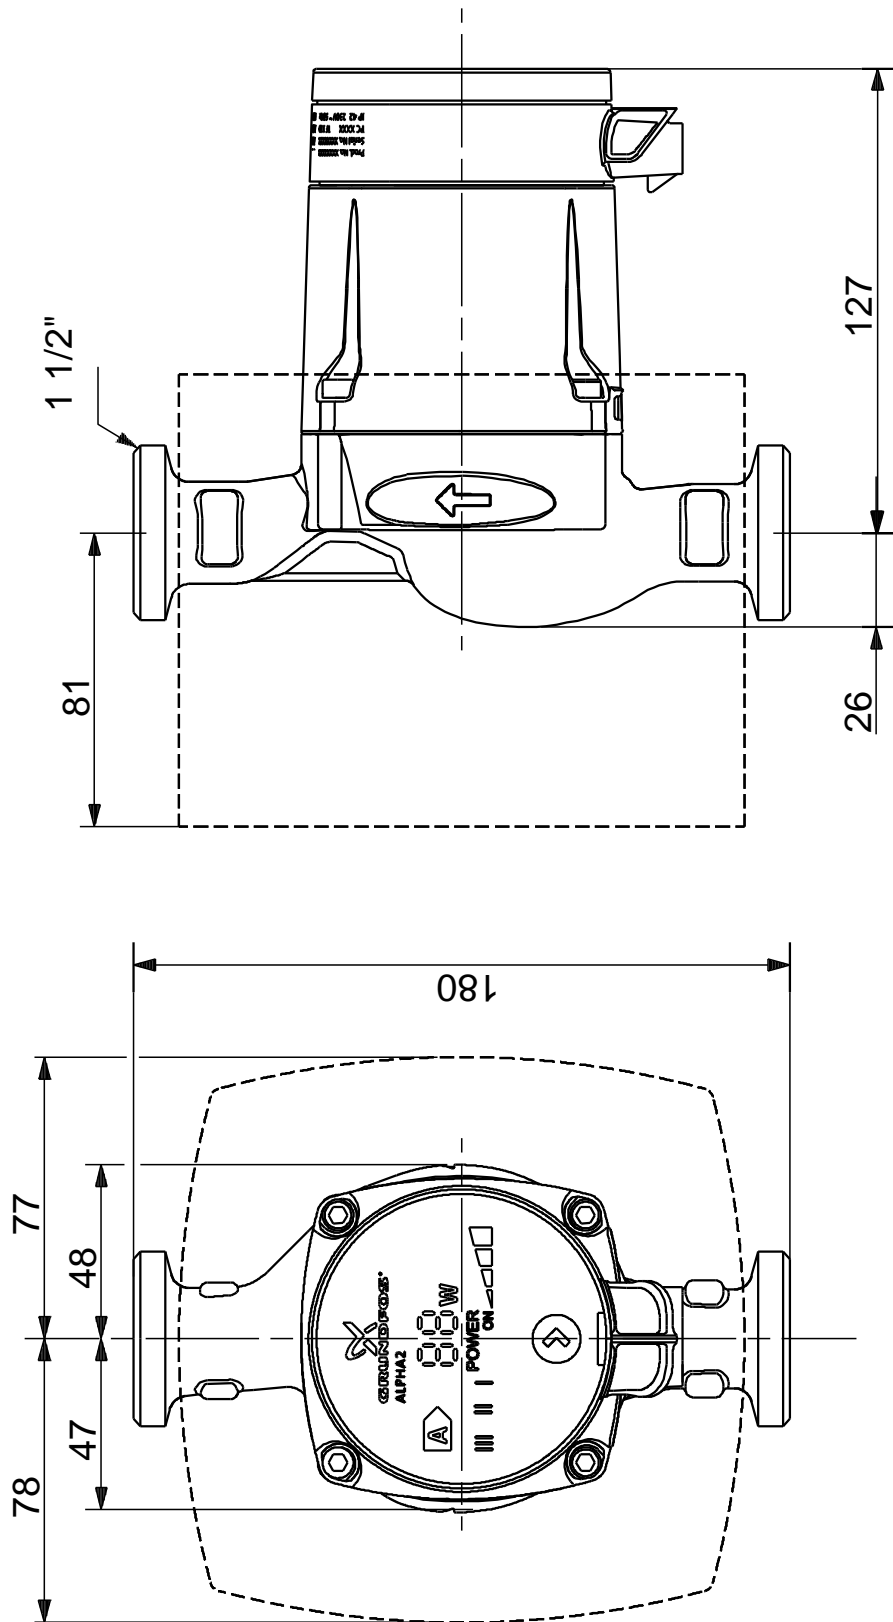

Pozi ie	Cant.	Descriere
		<p>Presiune de func ionare maxim : 10 bar Racordarea pompei la instala ie: G 1 1/2 Presiune maxim de func ionare: PN 10 Distan a dintre porturi: 180 mm</p> <p>Electrical data:</p> <p>Power input - P1: 5 .. 45 W Curent consumat maxim: 0.05 .. 0.38 A Frecven a re elei electrice: 50 Hz Tensiune nominal : 1 x 230 V Grad de protec ie (IEC 34-5): IP42 Clas de izolare (IEC 85): F</p>

95047564 ALPHA2 L 25-60 180 50 Hz

Descriere**Valori tipuri**

Nume produs: ALPHA2 L 25-60 180
 Nr. produs: 95047564
 Num. rul EAN: 5700311668597

Technical:

În lîime de pompare max.: 60 dm
 Clasa TF: 110
 Aprob. ri pe etichet.: VDE,GS,CE

Materials:

Corpul pompei (stator): Font
 EN-JL 1020
 ASTM A48-25 B
 Rotor: Compozit, PP

Instala ie:

Gama temperaturii ambientale: 0 .. 40 °C
 Presiune de func ionare maxim.: 10 bar
 Racordarea pompei la instala ie: G 1 1/2
 Presiune maxim. de func ionare: PN 10
 Distan a dintre porturi: 180 mm

Controls:

Pozi ia cutiei de conexiuni: 6H

Others:

Energy (EEL): 0.23
 Greutate net.: 2.1 kg
 Greutate brut.: 2.3 kg

95047564 ALPHA2 L 25-60 180 50 Hz

Note! All units are in [mm] unless others are stated.
 Disclaimer: This simplified dimensional drawing does not show all details.