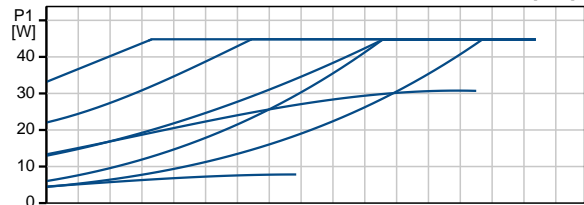

Liquid:

Lichide pompate: Ap
 Gama temperaturii lichidului: 2 .. 110 °C
 Temp. lichid: 20 °C
 Densitate: 998.2 kg/m³

Electrical data:

Power input - P1: 5 .. 45 W
 Curent consumat maxim: 0.05 .. 0.38 A
 Frecven a re elei electrice: 50 Hz
 Tensiune nominal.: 1 x 230 V
 Grad de protec ie (IEC 34-5): IP42
 Clas. de izolare (IEC 85): F
 Tip protec ie motor încorporat.: F r
 Protec ie termic.: ELEC

Controls:

Pozi ia cutiei de conexiuni: 6H

Others:

Energy (EEL): 0.23
 Greutate net.: 2.1 kg
 Greutate brut.: 2.3 kg

95047564 ALPHA2 L 25-60 180 50 Hz

Note! All units are in [mm] unless others are stated.
 Disclaimer: This simplified dimensional drawing does not show all details.