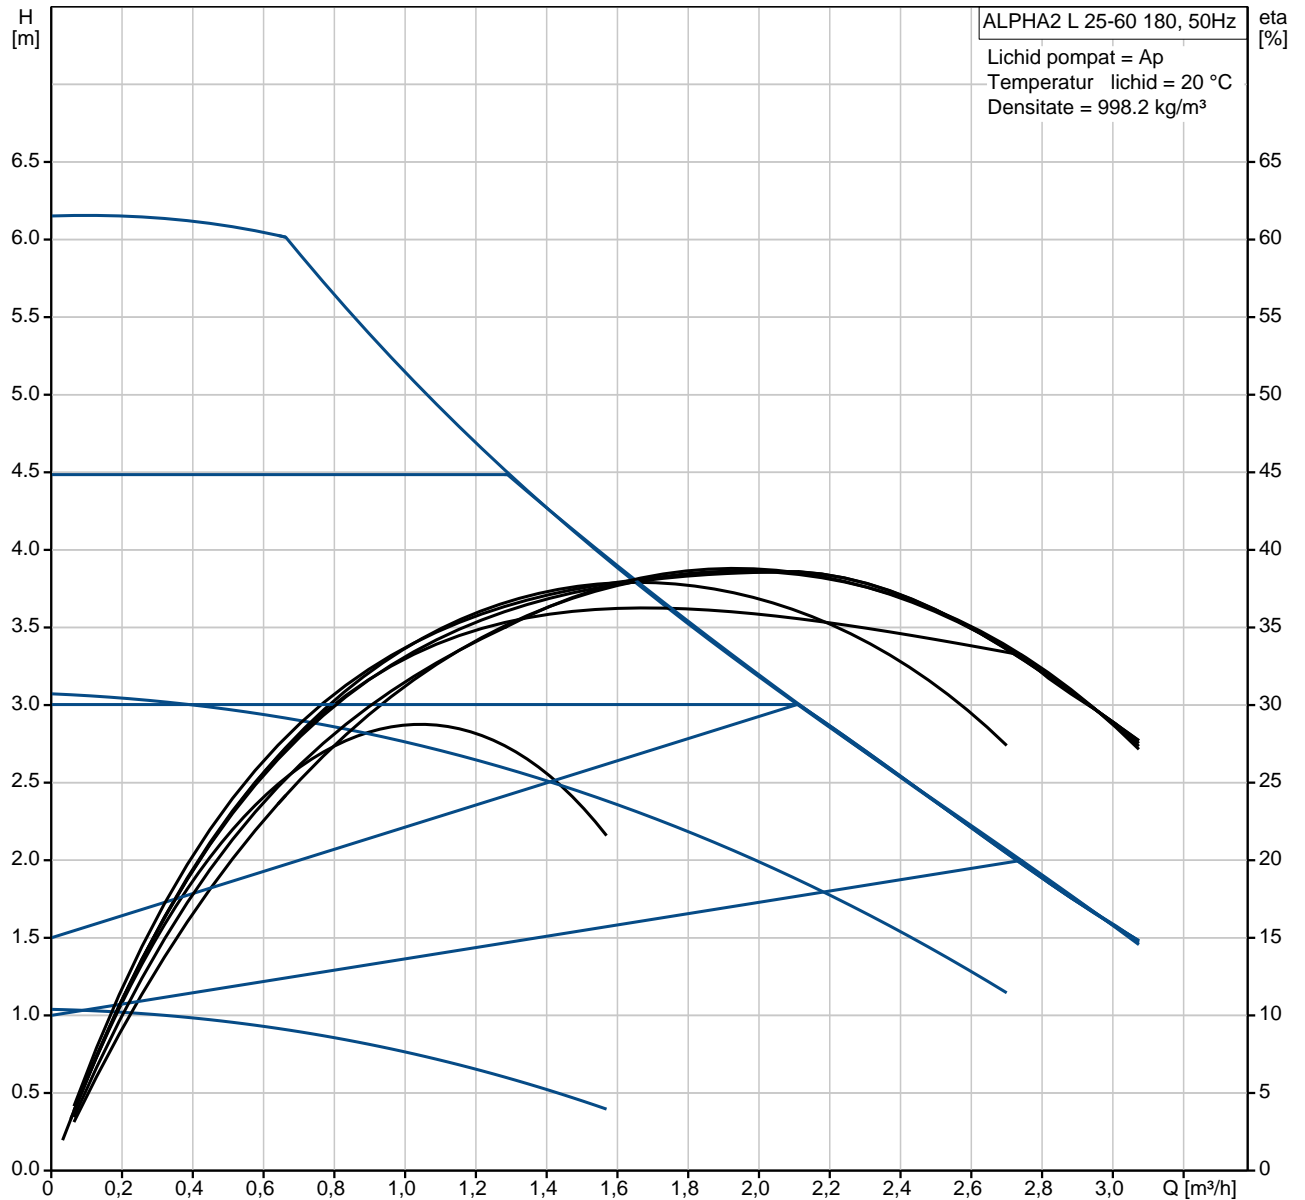

Pozi ie	Cant.	Descriere
		<p>Presiune de func ionare maxim : 10 bar Racordarea pompei la instala ie: G 1 1/2 Presiune maxim de func ionare: PN 10 Distan a dintre porturi: 180 mm</p> <p>Electrical data:</p> <p>Power input - P1: 5 .. 45 W Curent consumat maxim: 0.05 .. 0.38 A Frecven a re elei electrice: 50 Hz Tensiune nominal : 1 x 230 V Grad de protec ie (IEC 34-5): IP42 Clas de izolare (IEC 85): F</p>

95047564 ALPHA2 L 25-60 180 50 Hz

Descriere**Valori tipuri**

Nume produs: ALPHA2 L 25-60 180
 Nr. produs: 95047564
 Num. rul EAN: 5700311668597

Technical:

În lîime de pompare max.: 60 dm
 Clasa TF: 110
 Aprob. ri pe etichet.: VDE,GS,CE