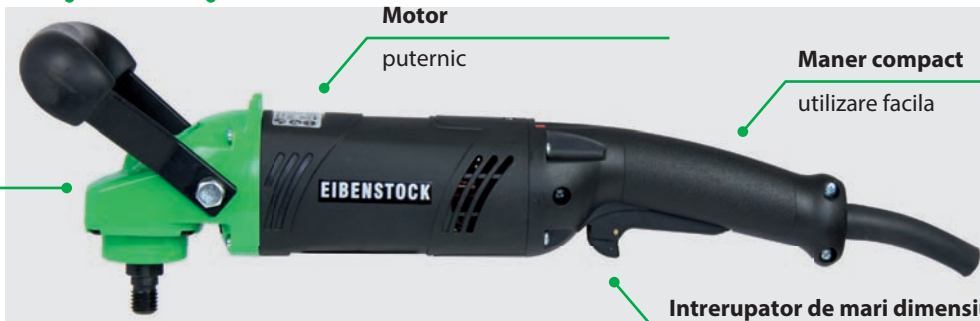

puternic

**Maner compact**

utilizare facila

**Design compact**

**Intrerupator de mari dimensiuni**

cu sistem de blocare

• **Reductor cu dubla transmisie (ESM 1310)**

- Cuplu de mare putere
- performanta ridicata la turatie joasa
- fiabilitate ridicata

### UTILIZARE:

- Indepartarea ruginei, lustruirea si slefuirea diverselor suprafete si profiluri
- Piatra naturala, lemn, metal

### CARACTERISTICI:

- Start lent controlat electronic, reglare a turatiei fara trepte, reducerea vitezei la suprasarcina, protectie supraincalzire
- Rulmenti protejati impotriva prafului
- Blocarea axului pentru o schimbare usoara a abrazivelor.
- maner special conceput pentru a reduce vibratiile

### EPO 1401

Putere	1,400 W
Alimentare	230 V ~
Viteza de rotatie	800-3,100 rpm
Nivel de protectie	IP 20
Diametru maxim disc	125 mm
Conexiune	M 14 male
Greutate	2.3 kg

Pret.

Livrare

in cutie cu maner lateral. Nu include accesorii