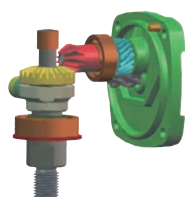

## Masina de lustruit la uscat EPO 1401

**NEW**

**RAV  
TOOLS**

**Maner cu grip moale\***

mai putine vibratii

**Blocare ax\***

Inlocuire usoara abraziv

**Motor**

puternic

**Maner compact**

utilizare facila

**Design compact**

**Intrerupator de mari dimensiuni**

cu sistem de blocare

• **Reductor cu dubla transmisie (ESM 1310)**

- Cuplu de mare putere
- performanta ridicata la turatie joasa
- fiabilitate ridicata

### EPO 1401

Putere	1,400 W
Alimentare	230 V ~
Viteza de rotatie	800-3,100 rpm
Nivel de protectie	IP 20
Diametru maxim disc	125 mm
Conexiune	M 14 male
Greutate	2.3 kg

Pret.

Livrare

in cutie cu maner lateral. Nu include accesorii