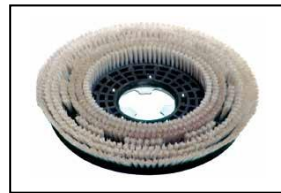

MASINI MONODISC

Masini profesionale monodisc cu suprafata utila de 430 mm, concepute special pentru a putea executa toata gama de lucrari de la slefuirea grosiera pana la lustruire si spalarea diferitelor suprafete cum ar fi : marmura, granit, mozaic, beton, parchet, linoleum, mocheta, gresie portelanata etc.

slefuire

lustruire

spalare

ART.	 Motor	 Diametru disc / rpm		 Greutate
	V / W	mm	rpm	Kg
T43 1600	230 / 1600 W	430	154	42
T43 2200	230 / 2200 W	430	154	46

Disc suport hartie abraziva (slefuire parchet si beton)

Disc suport Paduri (spalare, lustruire, slefuire usoara)

Perie spalare pavimente dure (spalare pavimente dure)

Disc abraziv Carborundum (slefuire mozaic, beton)

Disc suport 5 pietre abrazive (slefuire beton, mozaic)