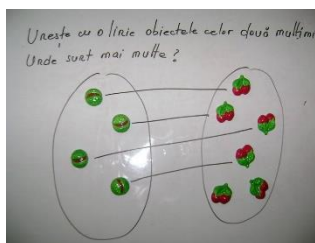

Aplicatii practice cu figurine

Activitati matematice