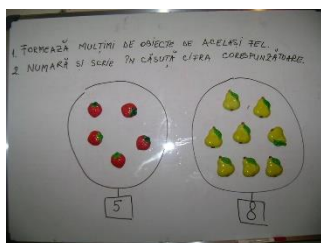

Aplicatii practice cu figurine

Activitati matematice