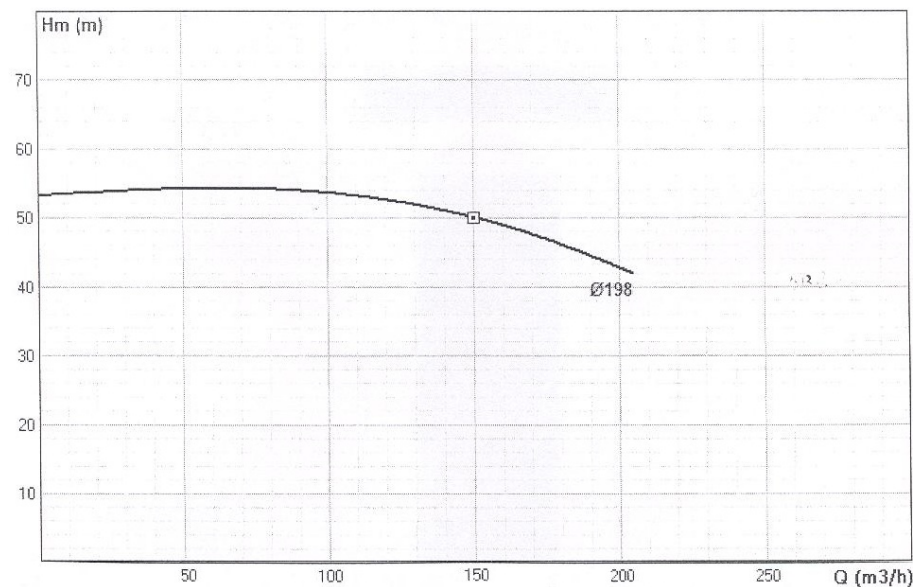

OFERTA COMERCIALA MOTOPOMPA LDW 2204 SNT 80-200

Curba de performanta

Pret : 8 790 EUR (TVA inclus)

Presiune Maxima – 5.3 Bar

Debit Maxim 295 M3 / ora

DEVAX MOTOR

Parpolov Victor 0756166905

Nunvailor Ionut 0774091541

Date tehnice motopompa LDW 2204 SNT 80-200

Model motor	patru cilindri in linie, 4 timpi, racit cu lichid, injectie directa, Turbo Common rail
Capacitate cilindrica (cm ³)	2199
Putere maxima/turatie maxima (CP/r/min)	51.7/3000
Tip combustibil	Diesel
Capacitate rezervor (L)	60
Consum estimat la turatie nominala (g/kW*h)	260/3000
Capacitate baie de ulei (L)	5.7
Capacitate acumulator (V/Ah)	12/88
Model Pompa	SNT80-200
Diametru garniturii pompei la absorbtie(mm)	100
Diametrul garniturii pompei la refulare (mm)	80
Masa neta (kg)	482