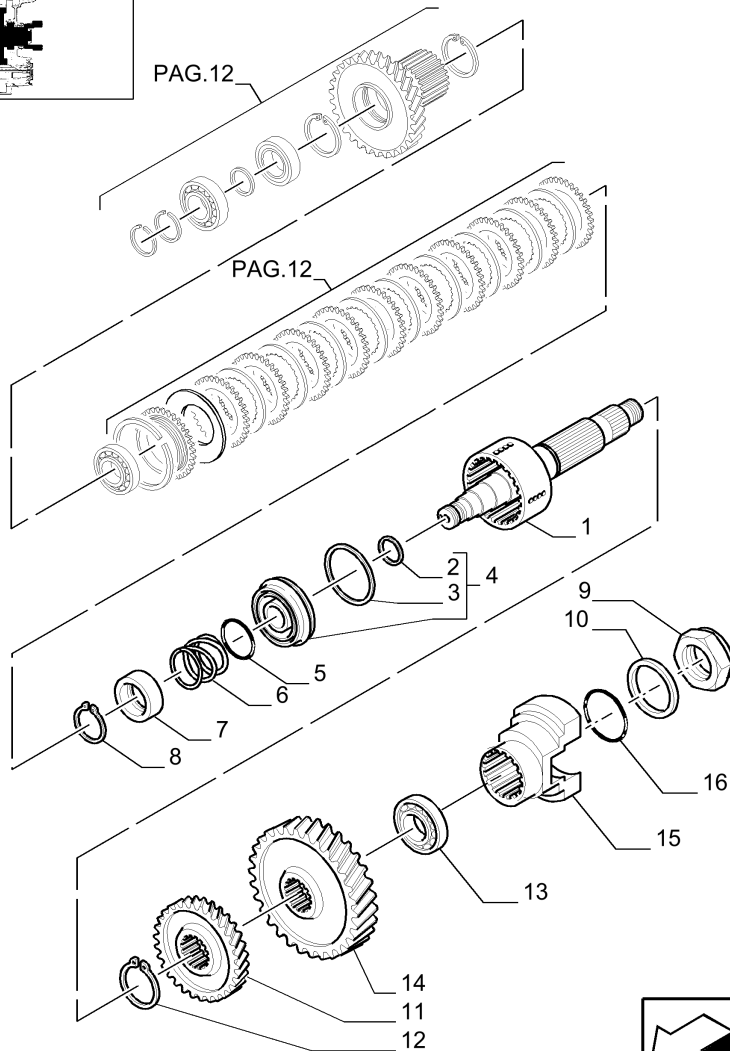

2ND SHAFT GROUP