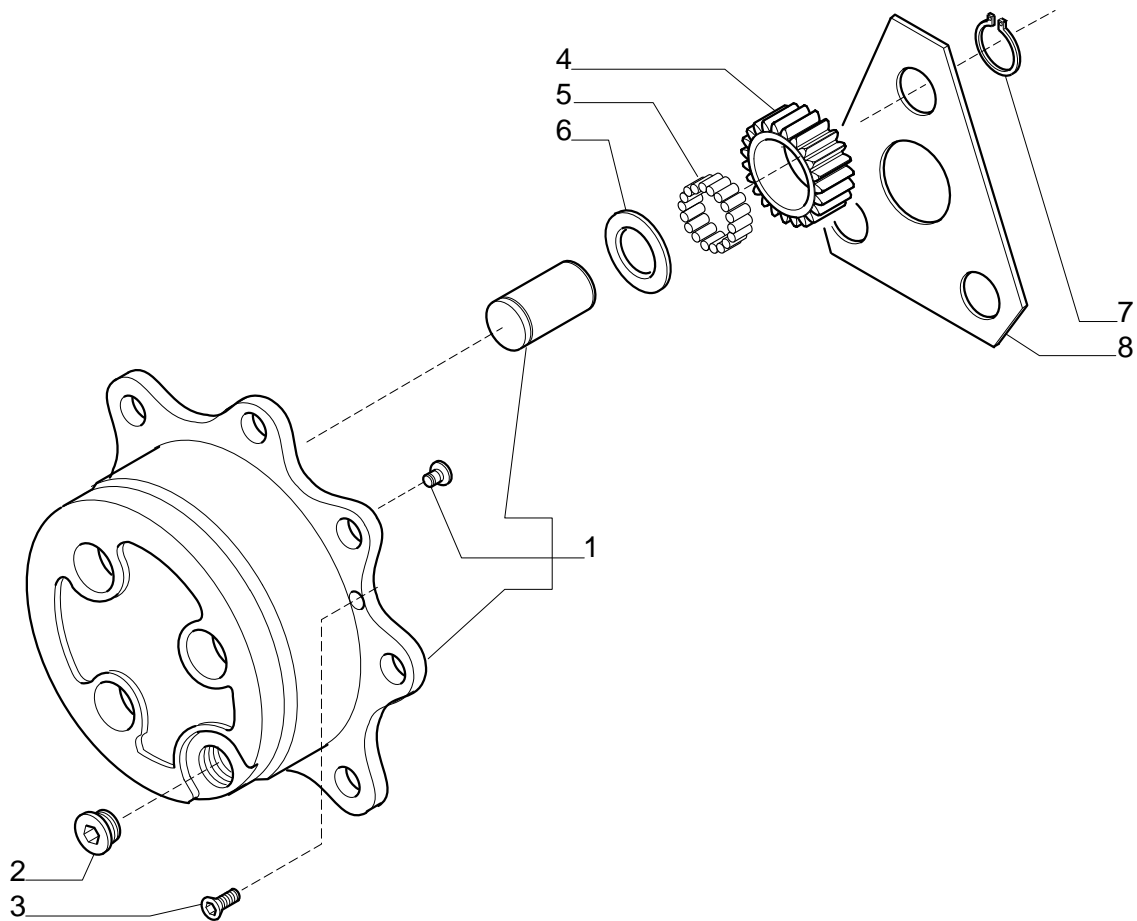

[illegible]