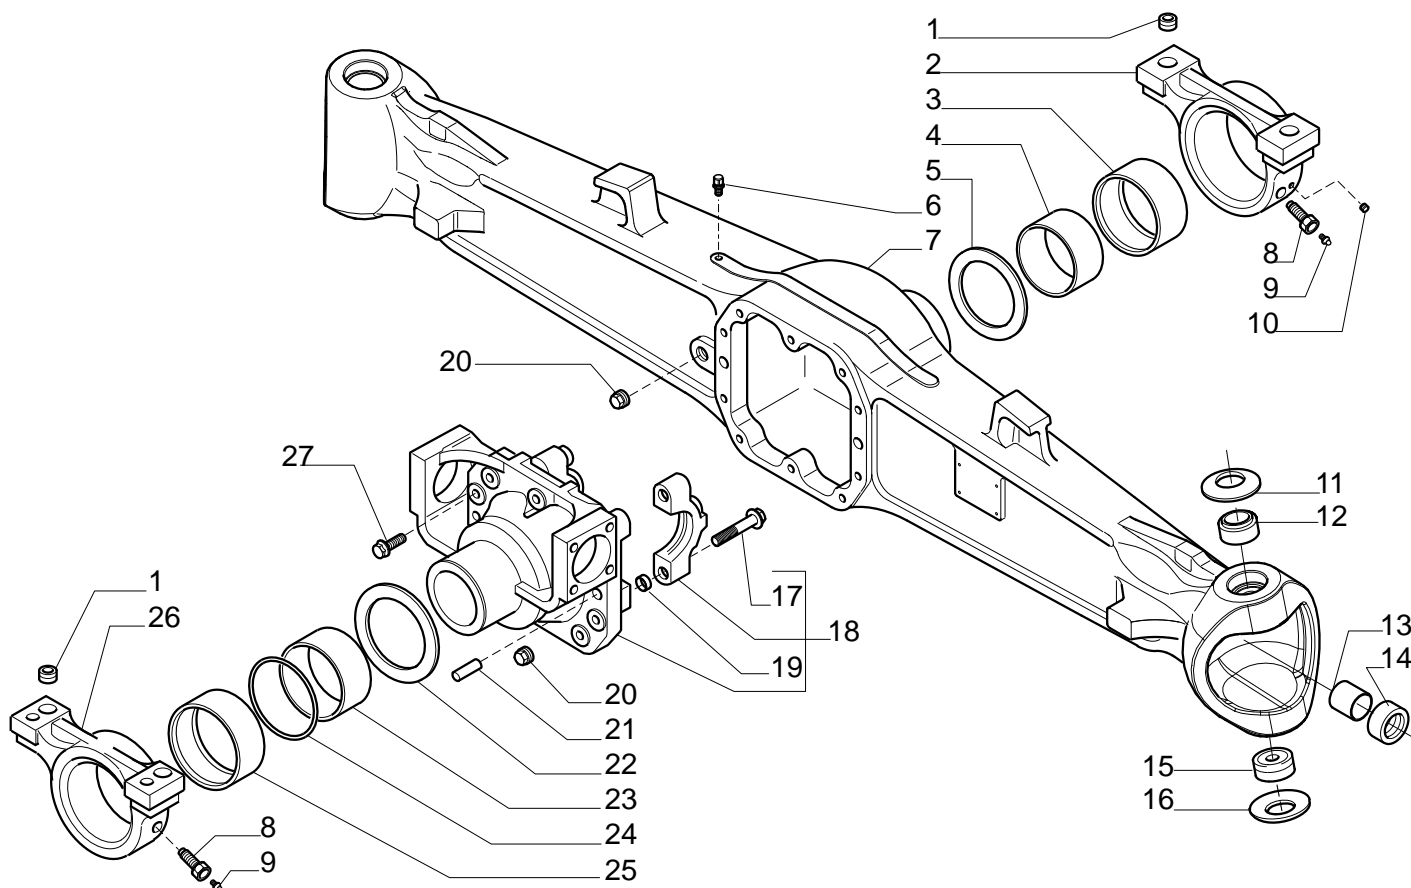

Catalogo Parti Di Ricambio
Spare Parts List

ASSALE 26.16
26.16 AXLE
REF. 358631

- 1.0.0 Corpo assale
Axle housing
- 2.0.0 Calotte e cilindro di sterzo
Swivel housings and steering cylinder
- 3.0.0 Coppia conica
Bevel gear set
- 4.0.0 Differenziale
Differential
- 5.0.0 Doppio giunto
Double U-joint
- 6.0.0 Mozzo ruota
Wheel hub
- 7.0.0 Riduzione epicicloidale
Final reduction
- 8.0.0 Sommario kit
Kit summary

Il presente catalogo è valido a partire dal N° di matricola 101.

This catalogue is valid from serial number 101.

Pos.	Ref.	Q.ty	Descrizione	Description	Kit	Note
1	116529	4	Bussola 30x21x16.5	Bush 30x21x16.5		
2	380397	1	Supporto anteriore	Front support		
3	101575	1	Boccola 125x115x5	Bush 125x115x5		
4	101565	1	Boccola 115x105x44	Bush 115x105x44		
5	115776	1	Ralla 145-105.5-5	Thrust washer		
6	104988	1	Sfiato M10x1	Breather M10x1		
7	150205	1	Trave	Axle housing		
8	116530	2	Vite forata	Bolt		
9	024258	2	Ingrassatore M8x1	Greaser nipple M8x1		
10	021580	1	Tappo M8x1	Plug M8x1		
11	128633	2	Molla tazza	Belleville washer		
12	143563	2	Boccola	Bush		
13	109972	2	Bronzina	Bush		
14	134363	2	Anello di tenuta	Oil seal ring		
15	123726	2	Snodo sferico	Spherical joint		
16	128630	2	Molla tazza	Belleville washer		
17	126022	4	Vite	Bolt		
18	122964	1	Supporto differenziale	Differential support		
19	072235	4	Bussola di centraggio	Centering bush		
20	092270	2	Tappo M22x1,5	Oil plug M22x1,5		
21	087660	2	Spina D.15x35	Pin D.15x35		
22	124591	1	Ralla	Thrust washer		
23	124592	1	Bronzina intermedia	Middle bush		
24	028498	1	Anello OR	O.ring		
25	123475	1	Boccola 135x125x5	Bush 135x125x5		
26	380396	1	Supporto posteriore	Rear support		
27	125827	10	Vite M12x1.75x33	Bolt M12x1.75x33		