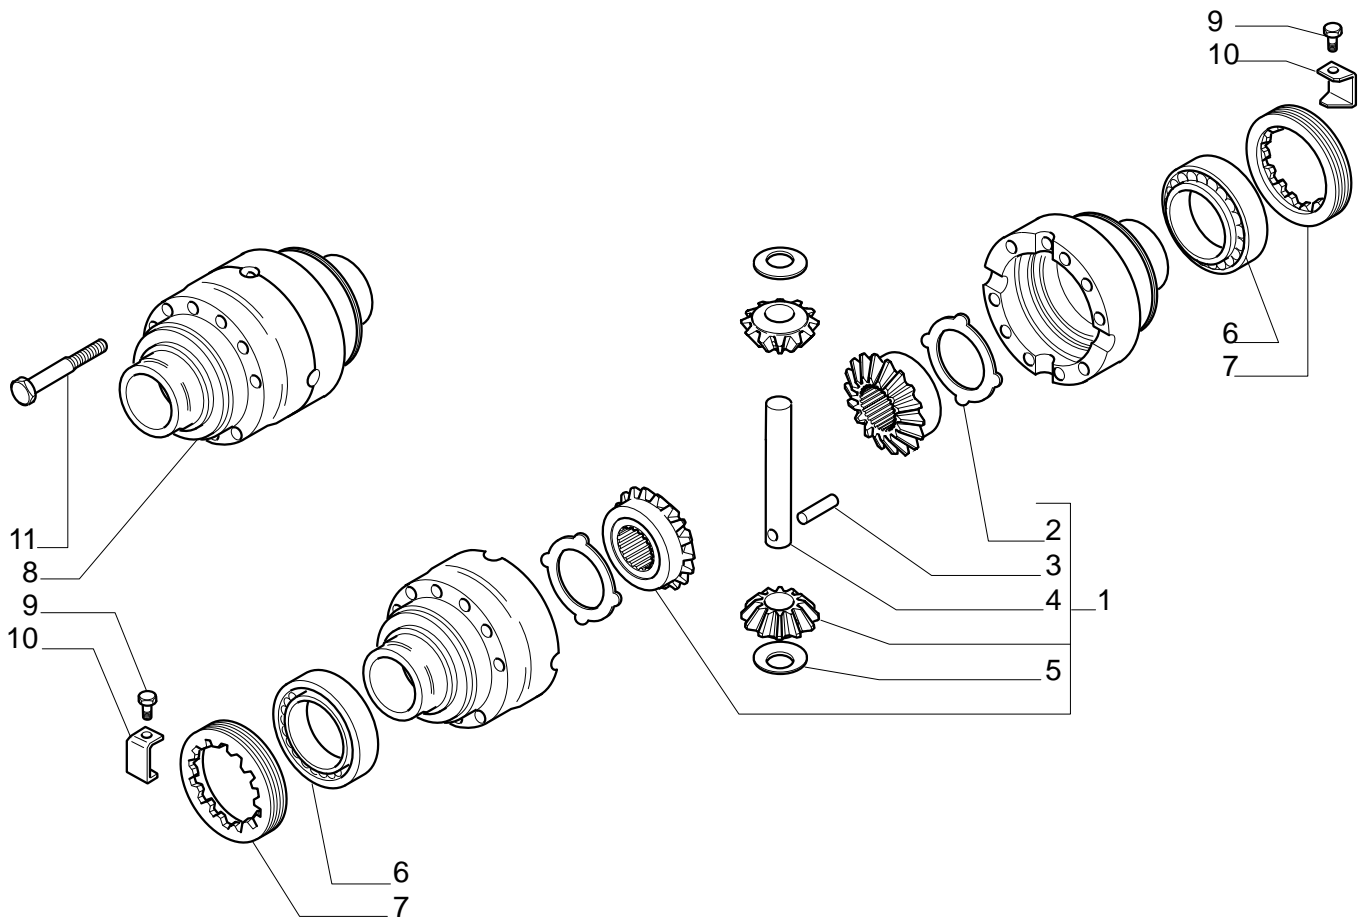

[illegible]