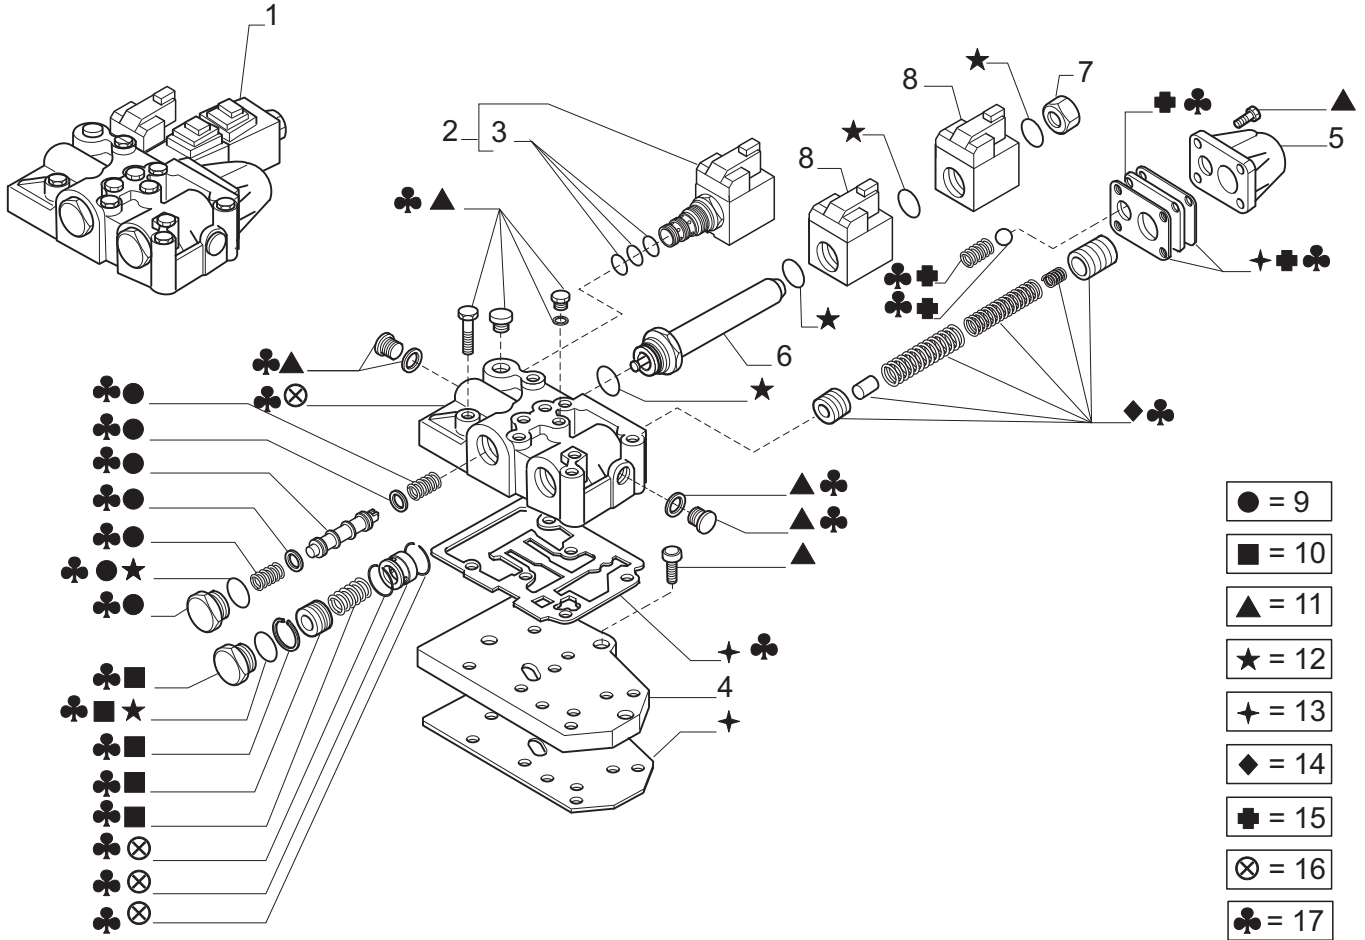

Pos.	Ref.	Q.ty	Descrizione	Description	Kit	Note
1	644561	1	Distributore	Control valve		
2	146640	1	Elettrovalvola	Electro-valve	644561	
3	049677	1	Kit guarnizioni	Seal kit	146640	
4	131328	1	Piastra distribuzione	Feeding plate		
5	132912	1	Coperchio valvola	Valve cover	644561	
6	134125	1	Tubo per solenoide	Solenoid pipe	644561	
7	642100	1	Tappo	Plug	644561	
8	642096	2	Bobina elettrovalvola	Electr-valve coil	644561	
9	068421	1	Kit FWD/RVS	FWD/RVS spool Kit	644561	
10	068422	1	Kit pistone divisore di flusso	Flow divider piston Kit	644561	
11	068423	1	Kit viti	Bolts kit	644561	
12	068424	1	Kit anelli di tenuta	Seal rings kit	644561	
13	068425	1	Kit guarnizioni	Gaskets kit	644561	
14	068426	1	Kit valvola di modulazione	Modulation valve kit	644561	
15	068427	1	Kit piastrina	Plate kit	644561	
16	068428	1	Kit corpo distributore	Control valve body kit	644561	
17	068429	1	Assieme corpo distributore	Body valve assy