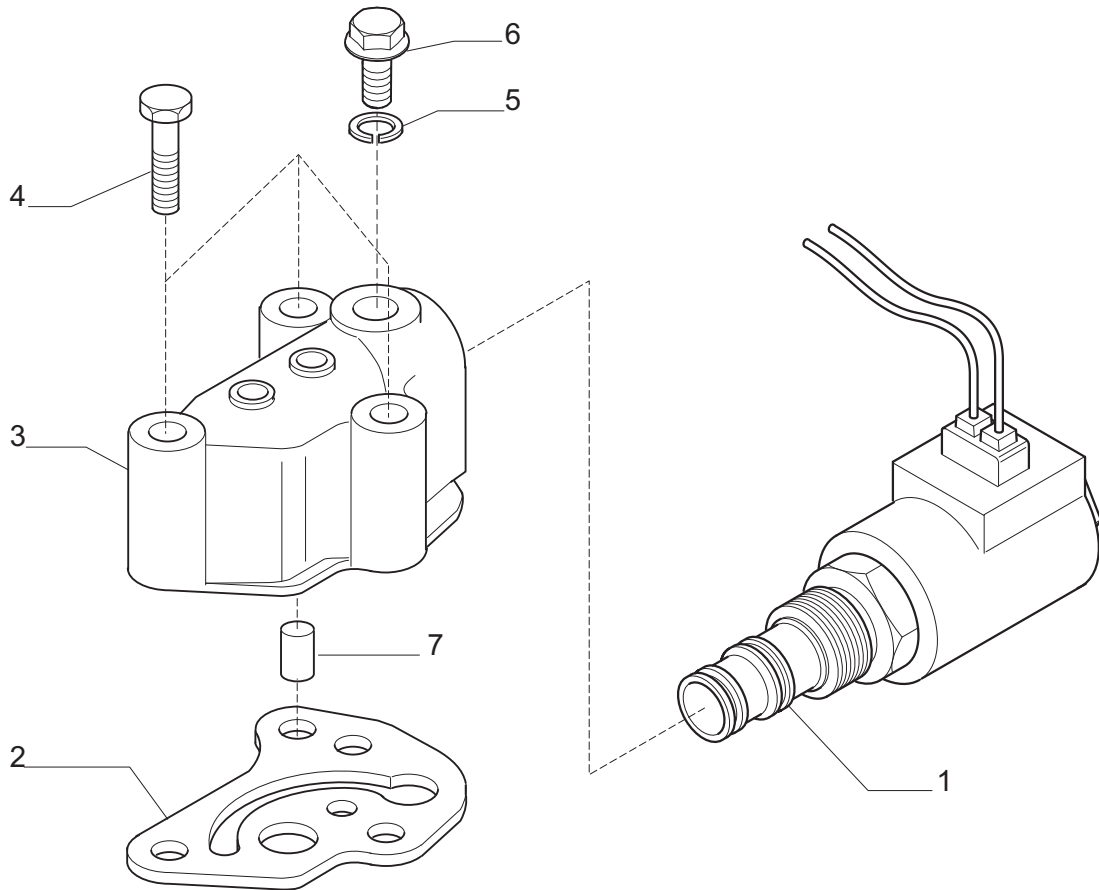

Pos.	Ref.	Q.ty	Descrizione	Description	Kit	Note
1	146354	1	Elettrovalvola 4WD	4WD electro-valve		
2	141002	1	Guarnizione blocchetto	Gasket		
3	139850	1	Blocchetto elettrovalvola	Housing		
4	020803	3	Vite M8x60	Bolt M8x60		
5	023260	1	Rondella rame 10x14x1.5	Coppier washer 10x14x1.5		
6	021322	1	Tappo	Plug		
7	134000	1	Valvola comp.	Valvola