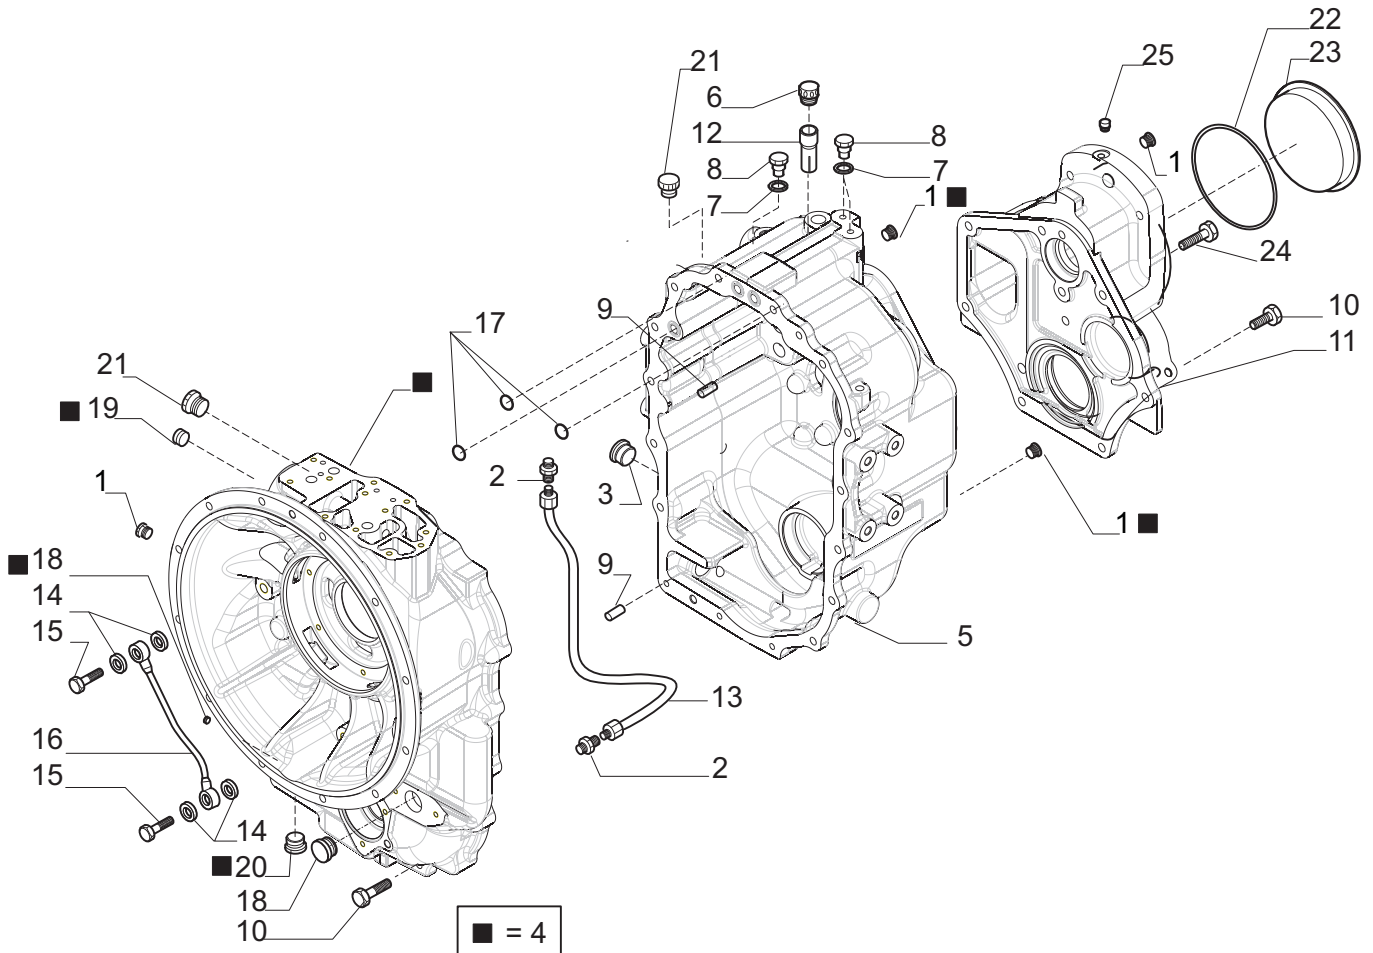

CARRARO DRIVETECH

Catalogo Parti Di Ricambio
Spare Parts List

TLB1 4WD TRANSMISSION ref 393058

- 1.0.0 Pompa olio
Oil pump
- 2.0.0 Fitri olio
Oil filters
- 3.0.0 Scatola trasmissione
Transmission housing
- 4.0.0 Alberi d'entrata e di trasmissione PTO (asse A)
Input and PTO transmission shafts (axe A)
- 5.0.0 Albero rinvio (asse D) e albero primario (asse B)
Reverse shaft (axe D) and primary shaft (axe B)
- 6.0.0 Albero secondario (asse C)
Secondary shaft (axe C)
- 7.0.0 Albero 4WD (asse E)
4WD shaft (axe E)
- 8.0.0 Comando marce
Speed controls
- 9.0.0 Distributore
Control valve
- 10.0.0 Elettrovalvola
Solenoid valve

Pos.	Ref.	Q.ty	Descrizione	Description	Kit	Note
1	148924	1	Filtro olio	Oil filter		
2	133070	1	Kit valvola	Valve kit		
3	135859	1	Filtro olio	Oil filter		
4	028131	1	Anello OR	O.ring		
5	381413	1	Coperchio	Cover		
6	020777	2	Vite M8x18	Bolt M8x18		
7	131217	1	Raccordo	Connection		

Pos.	Ref.	Q.ty	Descrizione	Description	Kit	Note
1	021570	5	Tappo	Plug	644189	
2	131364	2	Raccordo	Connection		
3	125280	1	Tappo olio M30x2	Oil plug M30x2		
4	644189	1	Kit Semiscatola anteriore	Front half-housing kit		
5	393090	1	Semiscatola posteriore	Rear half-housing		
6	030368	1	Sfiato	Breather		
7	023260	3	Rondella rame 10x14x1.5	Copper washer 10x14x1.5		
8	021322	3	Tappo	Plug		
9	072259	3	Spina D10x25	Pin D10x25		
10	020852	22	Vite M10x30	Bolt M10x30		
11	148775	1	Coperchio	Cover		
12	139278	1	Tubo sfiato olio	Breather pipe		
13	130393	1	Tubo olio	Oil pipe		
14	023272	4	Guarnizione rame	Copper washer		
15	130663	2	Vite M14x1.5	Bolt M14x1,5		
16	132634	1	Tubazione lubrificazione	Lubrication pipe		
17	028560	3	Anello OR	O.ring		
18	023834	1	Rivetto	Rivet	644189	
19	021557	1	Tappo M14x1.5	Plug M14x1.5	644189	
20	021582	1	Tappo	Plug	644189	
21	030745	2	Tappo 7/8	Plug 7/8		
22	028571	1	Anello OR	O.ring		
23	145717	1	Tappo plastica D127,5	Plug D127,5		
24	020858	2	Vite M10x45	Bolt M10x45		
25	030773	1	Tappo	Plug		