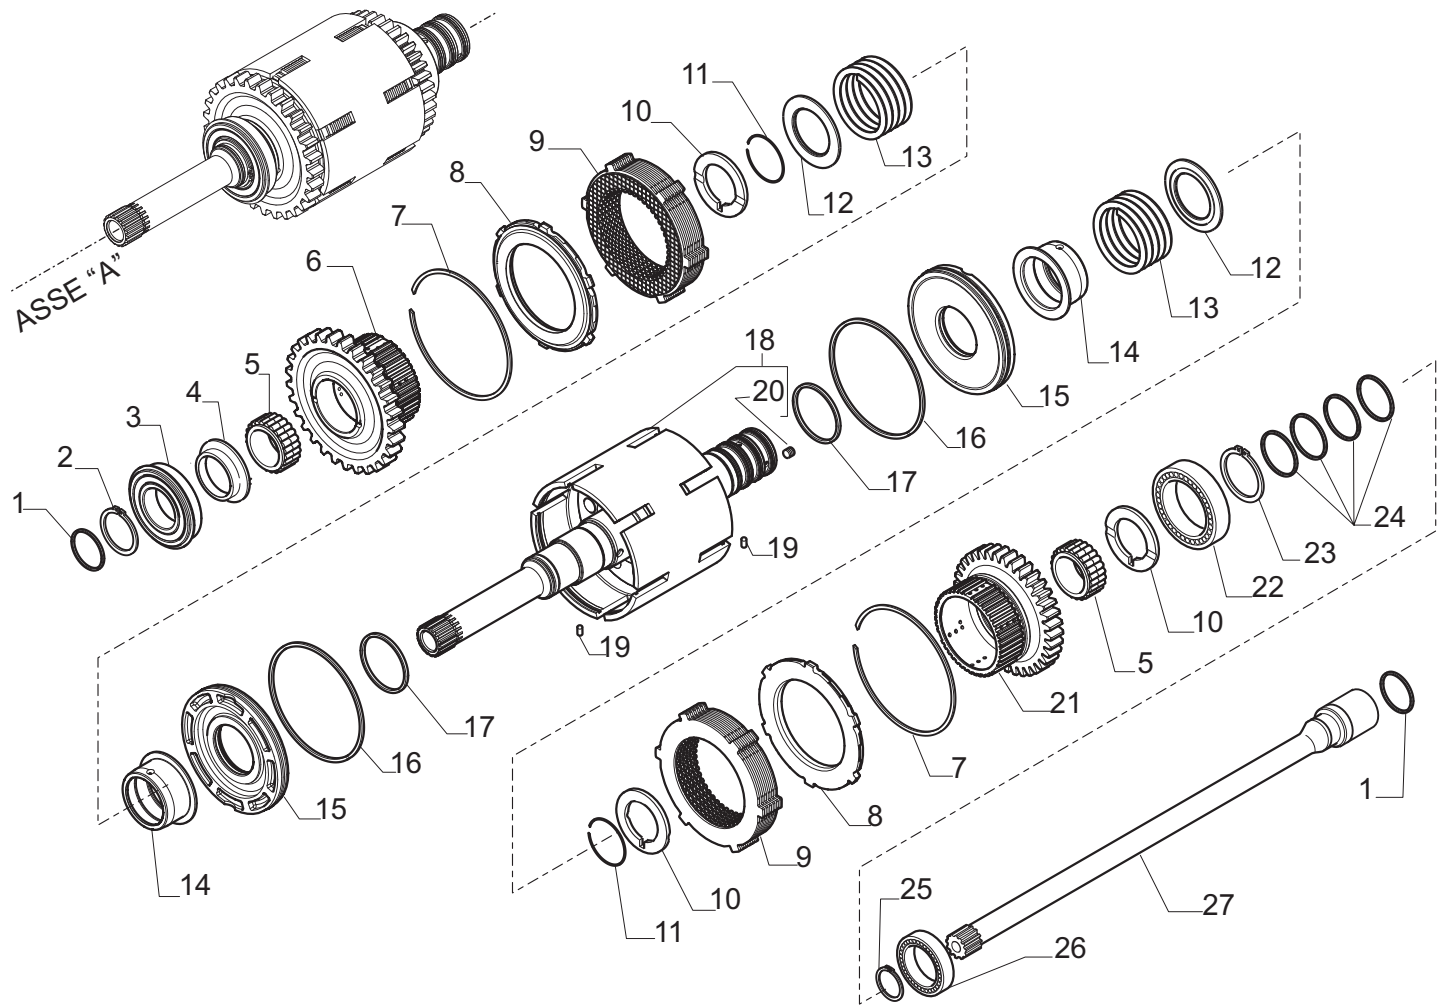

CARRARO DRIVETECH

Catalogo Parti Di Ricambio
Spare Parts List

TLB1 4WD TRANSMISSION ref 393058

- 1.0.0 Pompa olio
Oil pump
- 2.0.0 Fitri olio
Oil filters
- 3.0.0 Scatola trasmissione
Transmission housing
- 4.0.0 Alberi d'entrata e di trasmissione PTO (asse A)
Input and PTO transmission shafts (axe A)
- 5.0.0 Albero rinvio (asse D) e albero primario (asse B)
Reverse shaft (axe D) and primary shaft (axe B)
- 6.0.0 Albero secondario (asse C)
Secondary shaft (axe C)
- 7.0.0 Albero 4WD (asse E)
4WD shaft (axe E)
- 8.0.0 Comando marce
Speed controls
- 9.0.0 Distributore
Control valve
- 10.0.0 Elettrovalvola
Solenoid valve

Pos.	Ref.	Q.ty	Descrizione	Description	Kit	Note
1	139197	2	Anello Ten.Rotante D45	Seal ring D45	068354	
2	024800	1	Anello seeger D45	Snap ring D45		
3	026160	1	Cuscinetto	Bearing		
4	139011	1	Ralla 68x45x105	Spacer 68x45x105		
5	027956	2	Gabbia rulli	Needle bearing bush		
6	138975	1	Ingranaggio Z29	Gear Z29		
7	025067	2	Anello arresto	Lockring		
8	135020	2	Anello arresto disco friz.	Clutch plate lockring		
9	149306	2	Pacco frizione (fwd/rvs)	Clutch kit (fwd/rvs)		
10	138986	3	Ralla 60x50x4	Thrust washer 60x50x4		
11	025031	2	Anello arresto	Lockring		
12	133912	2	Coperchio fermo molla	Lock-spring cover		
13	139351	2	Molla	Spring		
14	138984	2	Manicotto frizione	Clutch sleeve		
15	138983	2	Pistone com. frizione	Clutch piston		
16	139199	2	Anello tenuta	Seal ring		
17	139198	2	Anello tenuta D55	Seal ring D55		
18	068354	1	Albero entrata (assieme)	Inner shaft (assy)		
19	024321	2	Spina elast.D3x8	Split pin D3x8		
20	023835	4	Rivetto D6x5,84	Rivet D6x5,84	068354	
21	138974	1	Ingranaggio Z29	Gear Z29		
22	025811	1	Cuscinetto	Bearing		
23	024805	1	Anello seeger D50	Snap ring D50		
24	142858	4	Anello Ten.Rotante D50	Seal ring D50	068354	
25	024785	1	Anello seeger D30	Snap ring D30		
26	025735	1	Cuscinetto	Bearing		
27	138383	1	Albero trasmissione PTO	PTO transmission shaft		