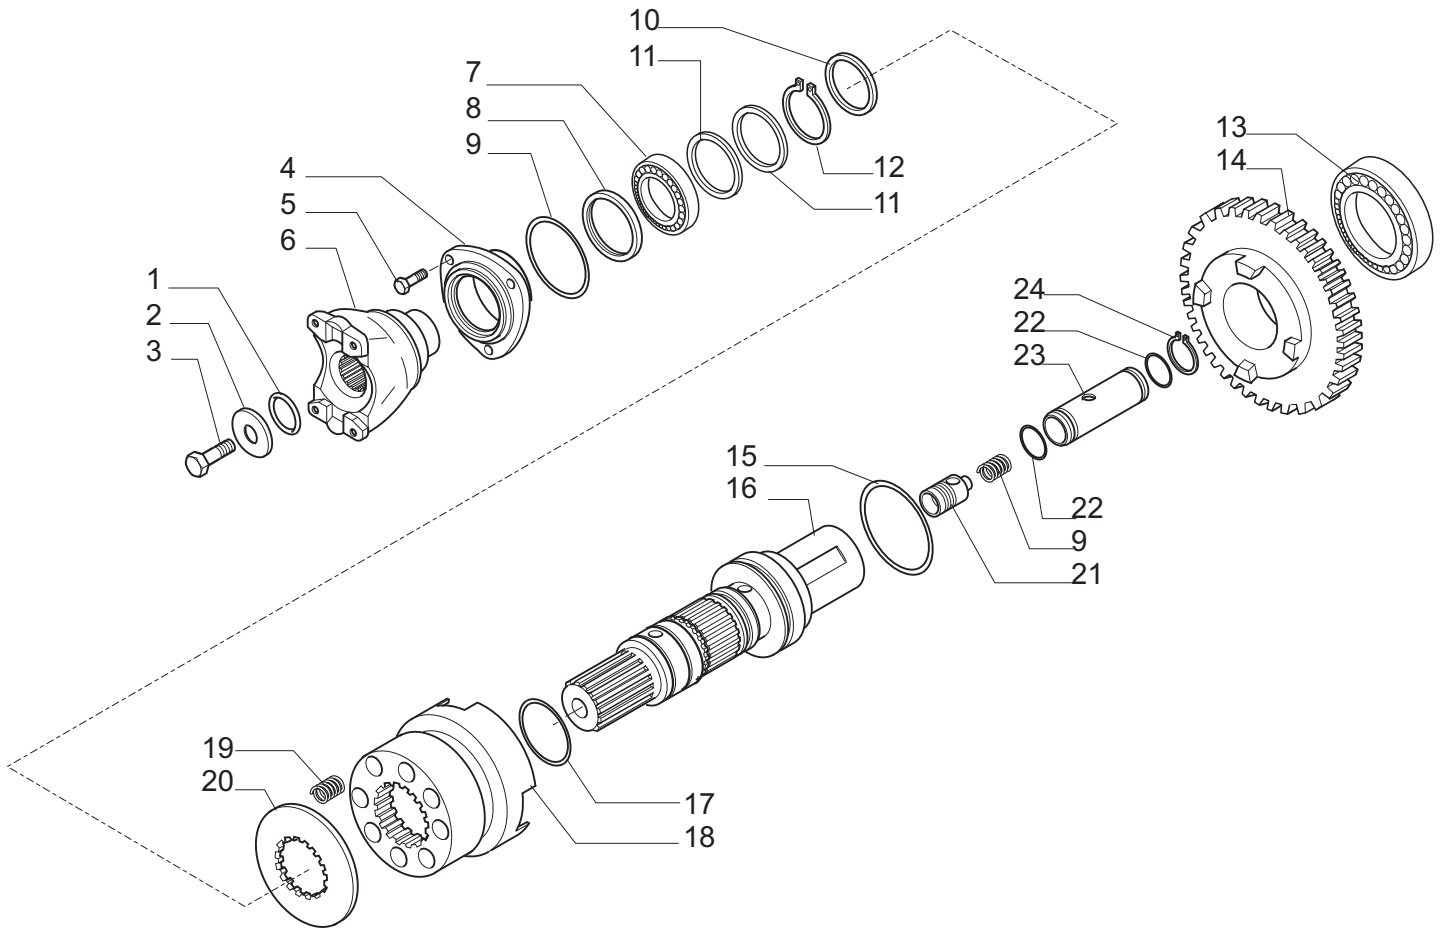

Pos.	Ref.	Q.ty	Descrizione	Description	Kit	Note
1	028121	1	Anello OR	O.ring		
2	123921	1	Rondella 44x12.5x5	Washer 44x12.5x5		
3	123918	1	Vite M12x25 (Atbl.)	Bolt M12x25 (Self lock.)		
4	131159	1	Coperchio anteriore	Front cover		
5	020780	3	Vite M8x22	Bolt M8x22		
6	644592	1	Flangia	Flange		
7	025808	1	Cuscinetto	Bearing		
8	025484	1	Anello tenuta 50x65x8	Seal ring 50x65x8		
9	028613	1	Anello OR	O.ring		
10	125831	1	Rondella	Washer		
11	139197	2	Anello Ten.Rotante D45	Seal ring D45		
12	024799	1	Anello seeger D45	Snap ring D45		
13	025829	1	Cuscinetto	Bearing		
14	139799	1	Ingranaggio Z=36	Gear Z=36		from s/n 167 - was 145284
15	033027	1	Anello OR	O.ring		
16	145283	1	Albero uscita	Output shaft		
17	028141	2	Anello OR	O.ring		
18	138981	1	Manicotto	Sleeve		
19	125209	9	Molla	Spring		
20	138982	1	Distanziale	Spacer		
21	139791	1	Valvola	Valve		
22	028600	2	OR	O.ring		
23	139790	1	Cilindro	Cylinder		
24	024866	1	Seeger	Snap ring