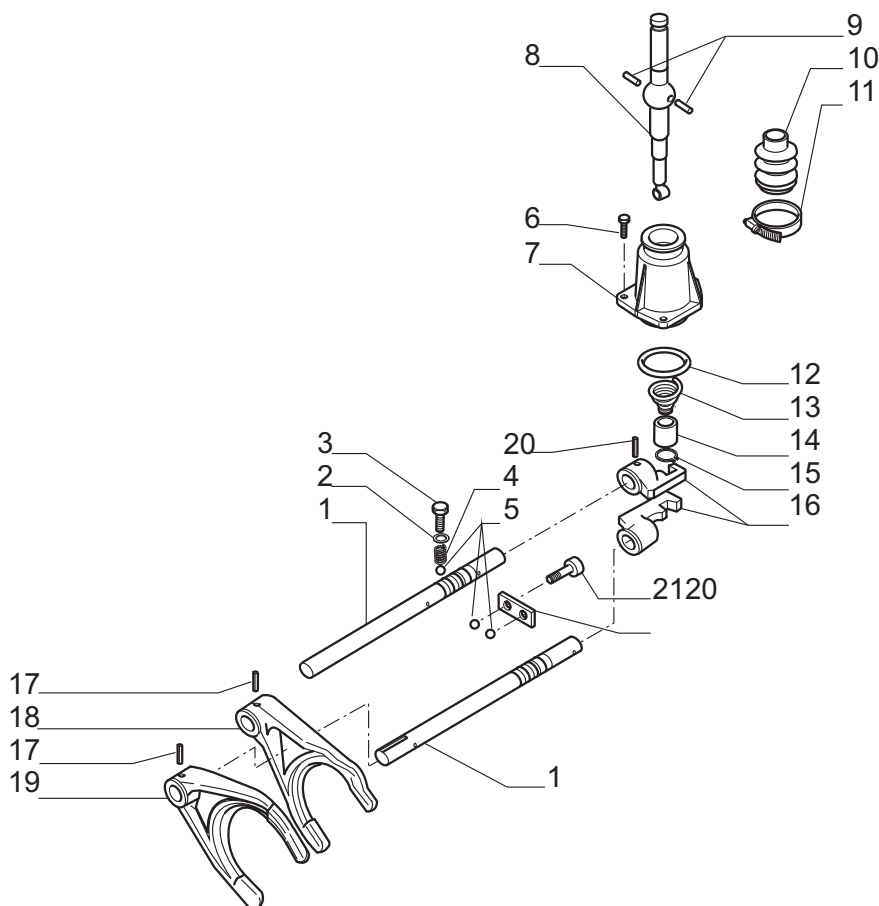

Pos.	Ref.	Q.ty	Descrizione	Description	Kit	Note
1	132865	2	Perno comando	Rod		
2	023288	3	Rondella 12x20x1.5	Washer 12x20x1.5		
3	138003	3	Vite	Bolt		
4	071352	2	Molla	Spring		
5	028270	4	Sfera D10	Ball D10		
6	021393	3	Vite M8x25	Bolt M8x25		
7	130299	1	Coperchio marce	Cover		
8	138549	1	Leva com. Marce	Control lever		
9	117385	2	Spina D6x14	Pin D6x14		
10	117330	1	Cuffia	Boot		
11	130404	1	Fascetta	Clamp		
12	028205	1	Anello OR	O.ring		
13	138308	1	Molla	Spring		
14	138309	1	Bussola	Bush		
15	024772	1	Anello seeger D17	Snap ring D17		
16	130303	2	Blocchetto marce	Shifter		
17	024444	4	Spina spirol 6x30	Spli pin 6x30		
18	130305	1	Forcella comando 1^a/2^a	Drive fork 1^a/2^a		
19	130304	1	Forcella comando 3^a/4^a	Drive fork 3^a/4^a		
20	130306	1	Piastrina	Plate		
21	021407	2	Vite M10x20	Bolt M10x20