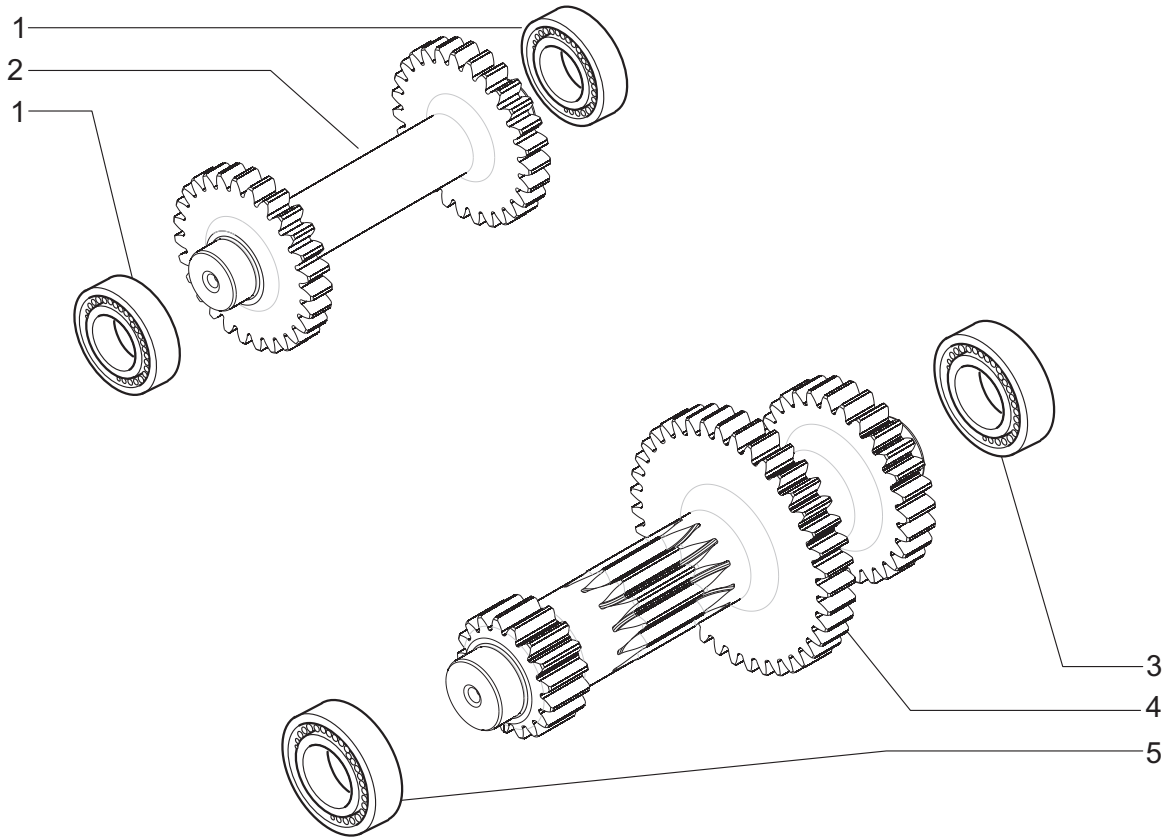

Pos.	Ref.	Q.ty	Descrizione	Description	Kit	Note
1	025808	2	Cuscinetto	Bearing		
2	137647	1	Albero rinvio	Reverse shaft		
3	025859	1	Cuscinetto	Bearing		
4	145132	1	Albero principale	Primary shaft		
5	027554	1	Cuscinetto	Bearing