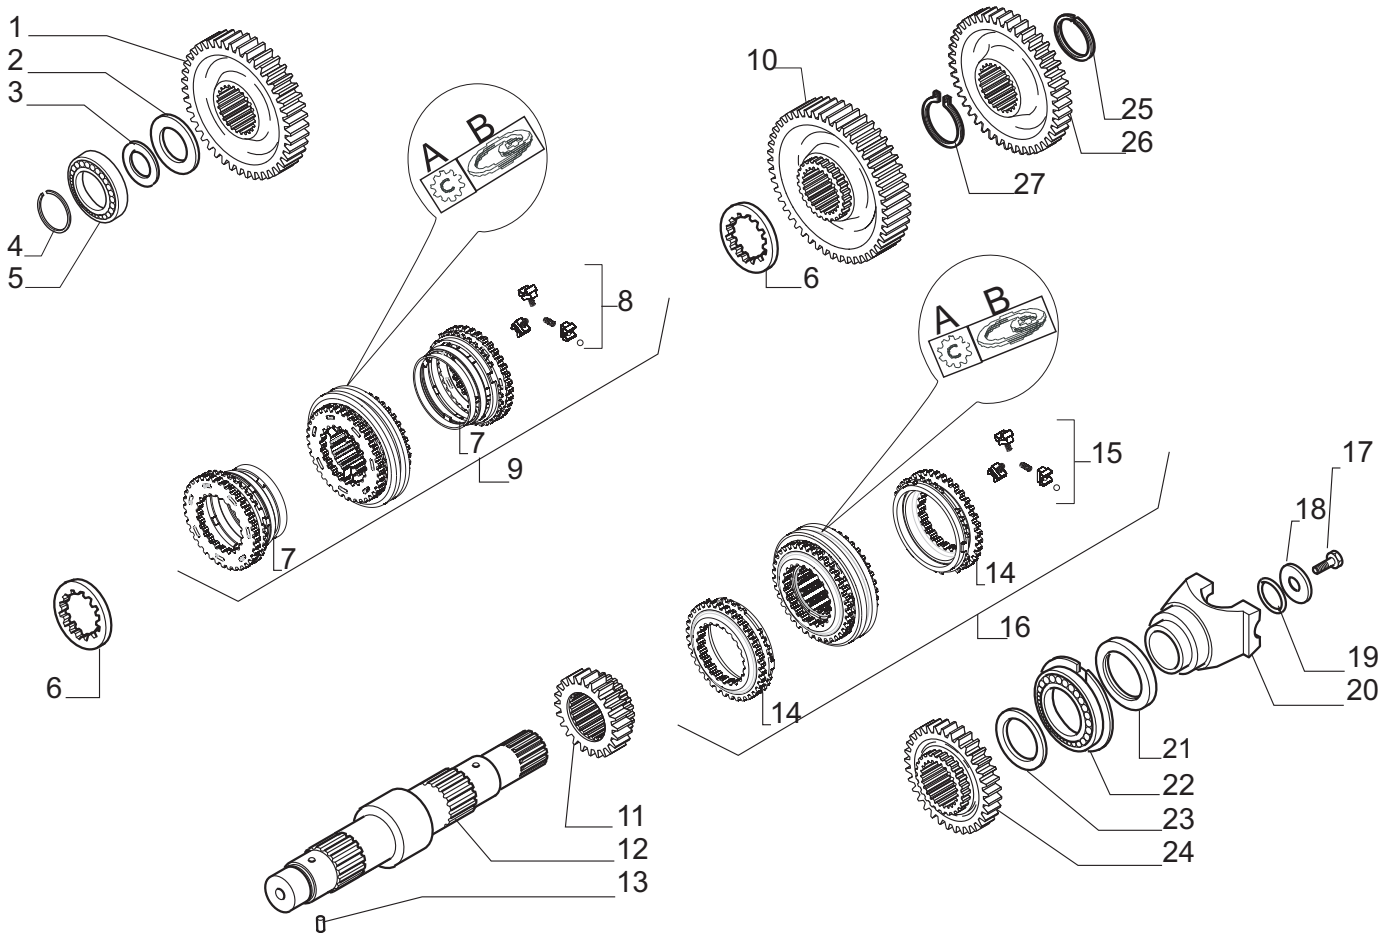

Pos.	Ref.	Q.ty	Descrizione	Description	Kit	Note
1	145134	1	Ingranaggio Z=44	Gear Z=44		
2	139010	1	Ralla	Thrust washer		
3	132813	-	Spessore 0.05mm	Shim 0.05mm		
3	132814	-	Spessore 0.10mm	Shim 0.10mm		
3	132815	-	Spessore 0.30mm	Shim 0.30mm		
3	133360	-	Spessore 0.50mm	Shim 0.50mm		
4	025053	1	Anello d'arresto D.40	Lock ring D.40		
5	027554	1	Cuscinetto	Bearing		
6	132867	2	Distanziale	Spacer		
7	064068	1	Kit anelli	Rings kit	132637	A
7	064070	1	Kit anelli	Rings kit	132637	B
8	064067	1	Kit Molla	Spring kit	132637	A
8	064069	1	Kit Molla	Spring kit	132637	B
9	132637	1	Kit sincronizzatore	Synchronizing kit		
10	145133	1	Ingranaggio Z=50	Gear Z=50		
11	138970	1	Ingranaggio Z=23	Gear Z=23		
12	138971	1	Albero secondario	Secondary shaft		
13	024321	1	Spina elastica D3x8	Split pin D3x8		
14	064071	1	Kit anelli	Rings kit	138548	A
14	064065	1	Kit anelli	Rings kit	138548	B
15	046331	1	Kit molla	Spring kit	138548	A
15	064066	1	Kit molla	Spring kit	138548	B
16	138548	1	Kit sincronizzatore	Synchronizing kit		
17	123918	1	Vite M12x25	Bolt M12x25		
18	129924	1	Rondella	Washer		
19	028623	1	Anello OR	O.ring		
20	137303	1	Flangia	Flange		
21	025485	1	Anello di tenuta	Oil seal		
22	026190	1	Cuscinetto	Bearing		
23	138985	1	Ralla	Thrust washer		
24	138969	1	Ingranaggio Z=33	Gear Z=33		
25	024817	1	Anello arresto D70	Lock ring D70		
26	144661	1	Ingranaggio Z45	Gear Z45		
27	025061	1	Anello arresto D70	Lock ring D70