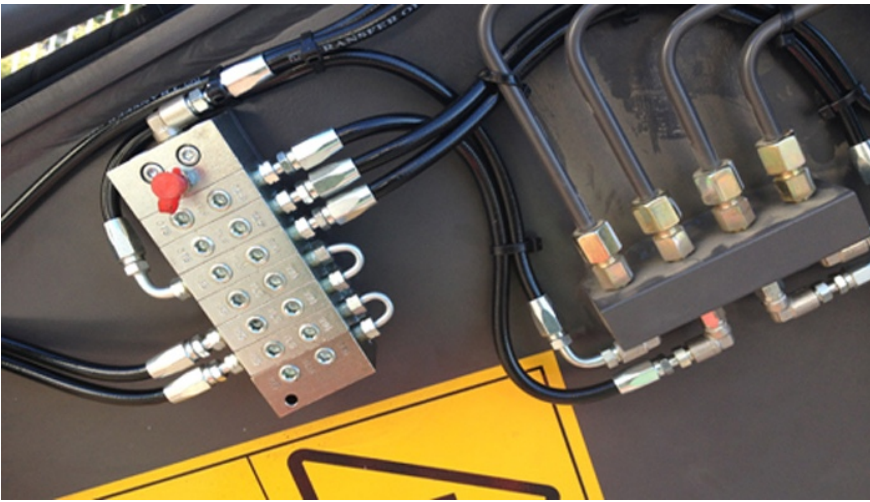

## Movimento terra

---

Gli impianti di lubrificazione automatica realizzati da TLS TecnoLubriSystem sono inizialmente nati per l'installazione in macchine destinate al movimento terra. La notevole esperienza registrata in questo settore rende i sistemi TLS **una vera e propria eccellenza italiana.**