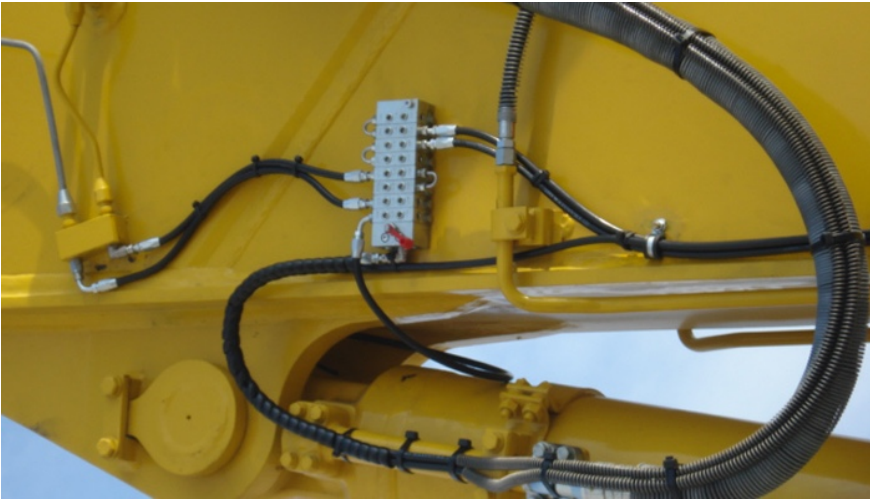

## Movimento terra

---

Gli impianti di lubrificazione automatica realizzati da TLS TecnoLubriSystem sono inizialmente nati per l'installazione in macchine destinate al movimento terra. La notevole esperienza registrata in questo settore rende i sistemi TLS **una vera e propria eccellenza italiana.**

Tra i prodotti a catalogo, le pompe che meglio si adattano al settore **movimento terra** sono:

AUTOMOTIVE

**MOVIMENTO TERRA**

INDUSTRIA

AGRICOLTURA

EOLICO

ECOLOGIA

© 2015 TLS - TecnoLubriSystem. Tutti i diritti riservati. Partita Iva 11263110154