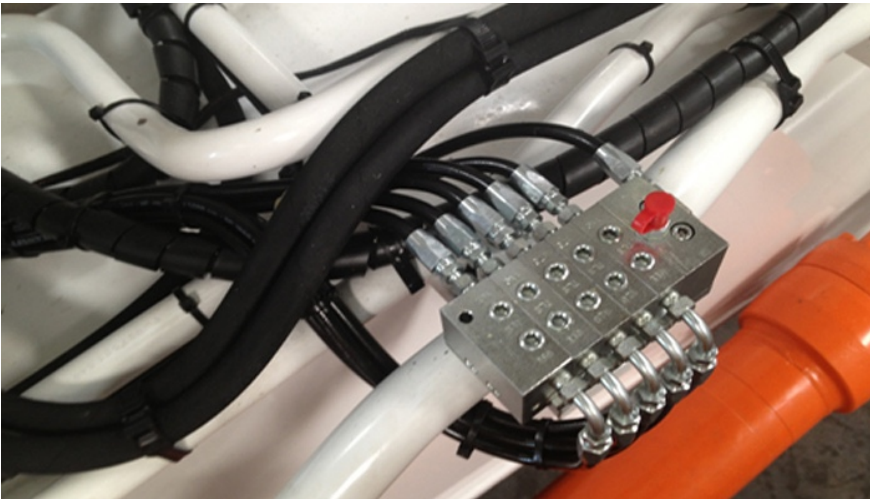

## Movimento terra

---

Gli impianti di lubrificazione automatica realizzati da TLS TecnoLubriSystem sono inizialmente nati per l'installazione in macchine destinate al movimento terra. La notevole esperienza registrata in questo settore rende i sistemi TLS **una vera e propria eccellenza italiana.**

Tra i prodotti a catalogo, le pompe che meglio si adattano al settore **movimento terra** sono:

AUTOMOTIVE

**MOVIMENTO TERRA**

INDUSTRIA

AGRICOLTURA

EOLICO

ECOLOGIA

© 2015 TLS - TecnoLubriSystem. Tutti i diritti riservati. Partita Iva 11263110154