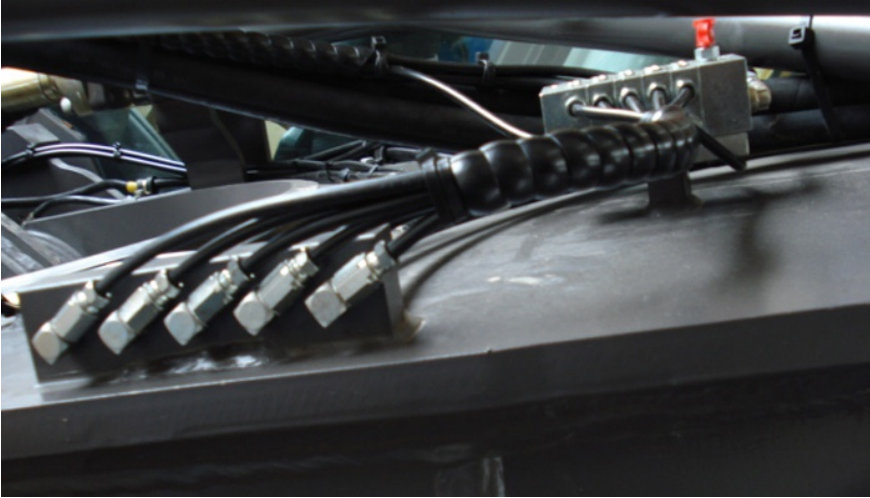

## Movimento terra

---

Gli impianti di lubrificazione automatica realizzati da TLS TecnoLubriSystem sono inizialmente nati per l'installazione in macchine destinate al movimento terra. La notevole esperienza registrata in questo settore rende i sistemi TLS **una vera e propria eccellenza italiana.**