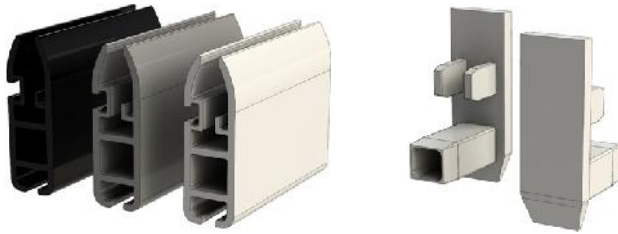

CONTRAGREUTATE ALUMINIU PLATA PENTRU ROLETE

CULORI: ALB, NICHEL MAT, NEGRU		
ROL. 4	CONTRAGREUTATE	
AMBALARE : 6m X 10 buc		
ROL.K4.T	CAPAC CONTRAGREUTATE	
AMBALARE : 100 buc