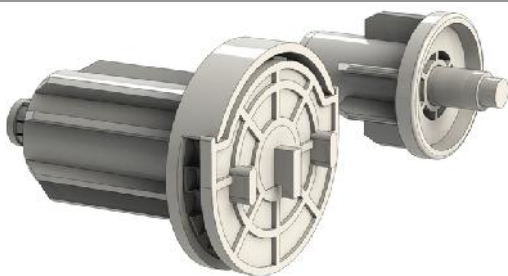

COMPONENTE ROLETE Ø 38mm - Ø 30mm

CILINDRU ALUMINIU PENTRU ROLETE Ø 38mm - Ø 30mm

ROL.38.1 Ø 38mm

ROL.32.1 Ø 30mm

ambalare : 6m X 10 buc

SET MECANISM ROLETE Ø 38mm - Ø 30mm

ROL.38.2 Ø 38mm

ROL.32.1 Ø 30mm

culori disponibile:alb,gri,bej,maro,negru

ambalare : 50 set

MECANISM ROLETE FARA CONSOLE Ø 38mm - Ø 30mm

ROL.38.3 Ø 38mm

ROL.32.3 Ø 30mm

ambalare : 50 set

SET CONSOLE MECANISM ROLER Ø 38mm - Ø 30mm

ROL.38.4 Ø 38mm

ROL.32.4 Ø 30mm

ambalare : 50 set

LANT ACTIONARE MECANISM

PLASTIC

ALB 6 6

ambalare 250m

LANT INTREG ACTIONARE MECANISM

PLASTIC 6X6 3,00 m