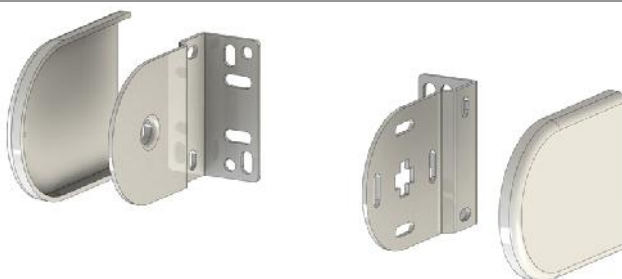

COMPONENTE ROLETE Ø 38mm - Ø 30mm

CILINDRU ALUMINIU PENTRU ROLETE Ø 38mm - Ø 30mm

ROL.38.1 Ø 38mm

ROL.32.1 Ø 30mm

ambalare : 6m X 10 buc

SET MECANISM ROLETE Ø 38mm - Ø 30mm

ROL.38.2 Ø 38mm

ROL.32.1 Ø 30mm

culori disponibile:alb,gri,bej,maro,negru

ambalare : 50 set

MECANISM ROLETE FARA CONSOLE Ø 38mm - Ø 30mm

ROL.38.3 Ø 38mm

ROL.32.3 Ø 30mm

ambalare : 50 set

SET CONSOLE MECANISM ROLER Ø 38mm - Ø 30mm

ROL.38.4 Ø 38mm