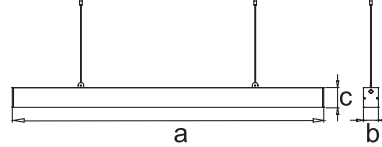

#### AL 1205 Series

Cod Code	Putere Power	Temp.Lum. Colour Chart	Lumen Lumen	Temp.Funcțion. Operation Temp.	Driver Driver	Alimentare Power Supply	Mărimi/Sizes AxBxC
LED1205600201	60cm/20 W	4000K	2600	-20 +80	 UberLED	175-265V AC	600x90x76
LED1205600202	60cm/20 W	6500K	2600	-20 +80		175-265V AC	600x90x76
LED1205900301	90cm/30 W	4000K	3900	-20 +80		175-265V AC	900x90x76
LED1205900302	90cm/30 W	6500K	3900	-20 +80		175-265V AC	900x90x76
LED1205120401	120cm/40 W	4000K	5200	-20 +80		175-265V AC	1200x90x76
LED1205120402	120cm/40 W	6500K	5200	-20 +80		175-265V AC	1200x90x76
LED1205150501	150cm/50 W	4000K	6500	-20 +80		175-265V AC	1500x90x76
LED1205150502	150cm/50 W	6500K	6500	-20 +80		175-265V AC	1500x90x76