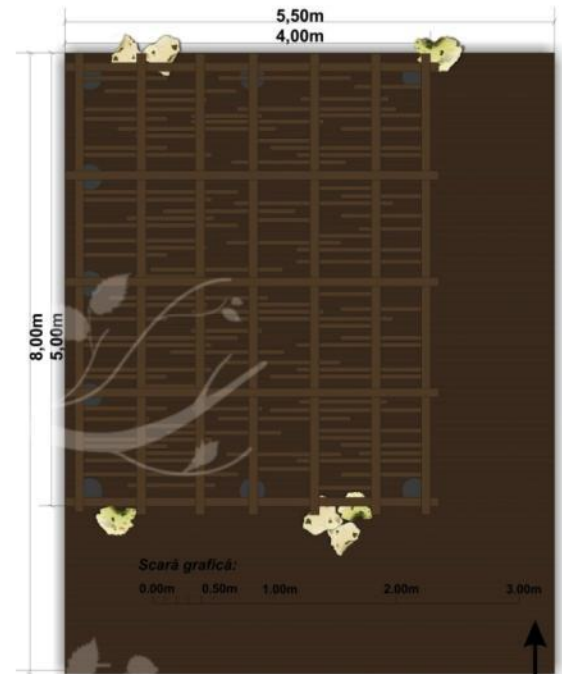

Proiect de amenajare grădină – Pipera, Ilfov.

Preț proiectare: între 4 lei / mp – 9 lei / mp (prețul se stabilește în funcție de suprafața proiectată, dar și de complexitatea sau detalierea proiectului).