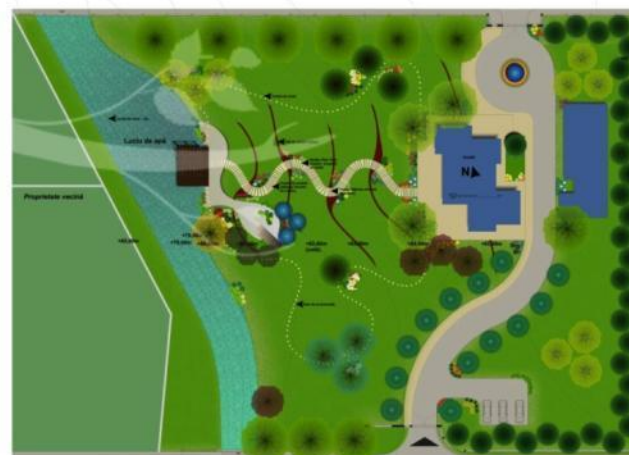

Scară grafică:
 0.00m 1.00m 2.00m 3.00m 4.00m 5.00m 10.00m
 0.50m

Proiect de amenajare grădină – Pipera, Ilfov.

Preț proiectare: între 4 lei / mp – 9 lei / mp (prețul se stabilește în funcție de suprafața proiectată, dar și de complexitatea sau detalierea proiectului).

Scara grafică:

0.00m 0.50m 1.00m 2.00m 3.00m 4.00m 5.00m

Proiect de amenajare grădină – Pipera, Ilfov.

Preț proiectare: între 4 lei / mp – 9 lei / mp (prețul se stabilește în funcție de suprafața proiectată, dar și de complexitatea sau detalierea proiectului).