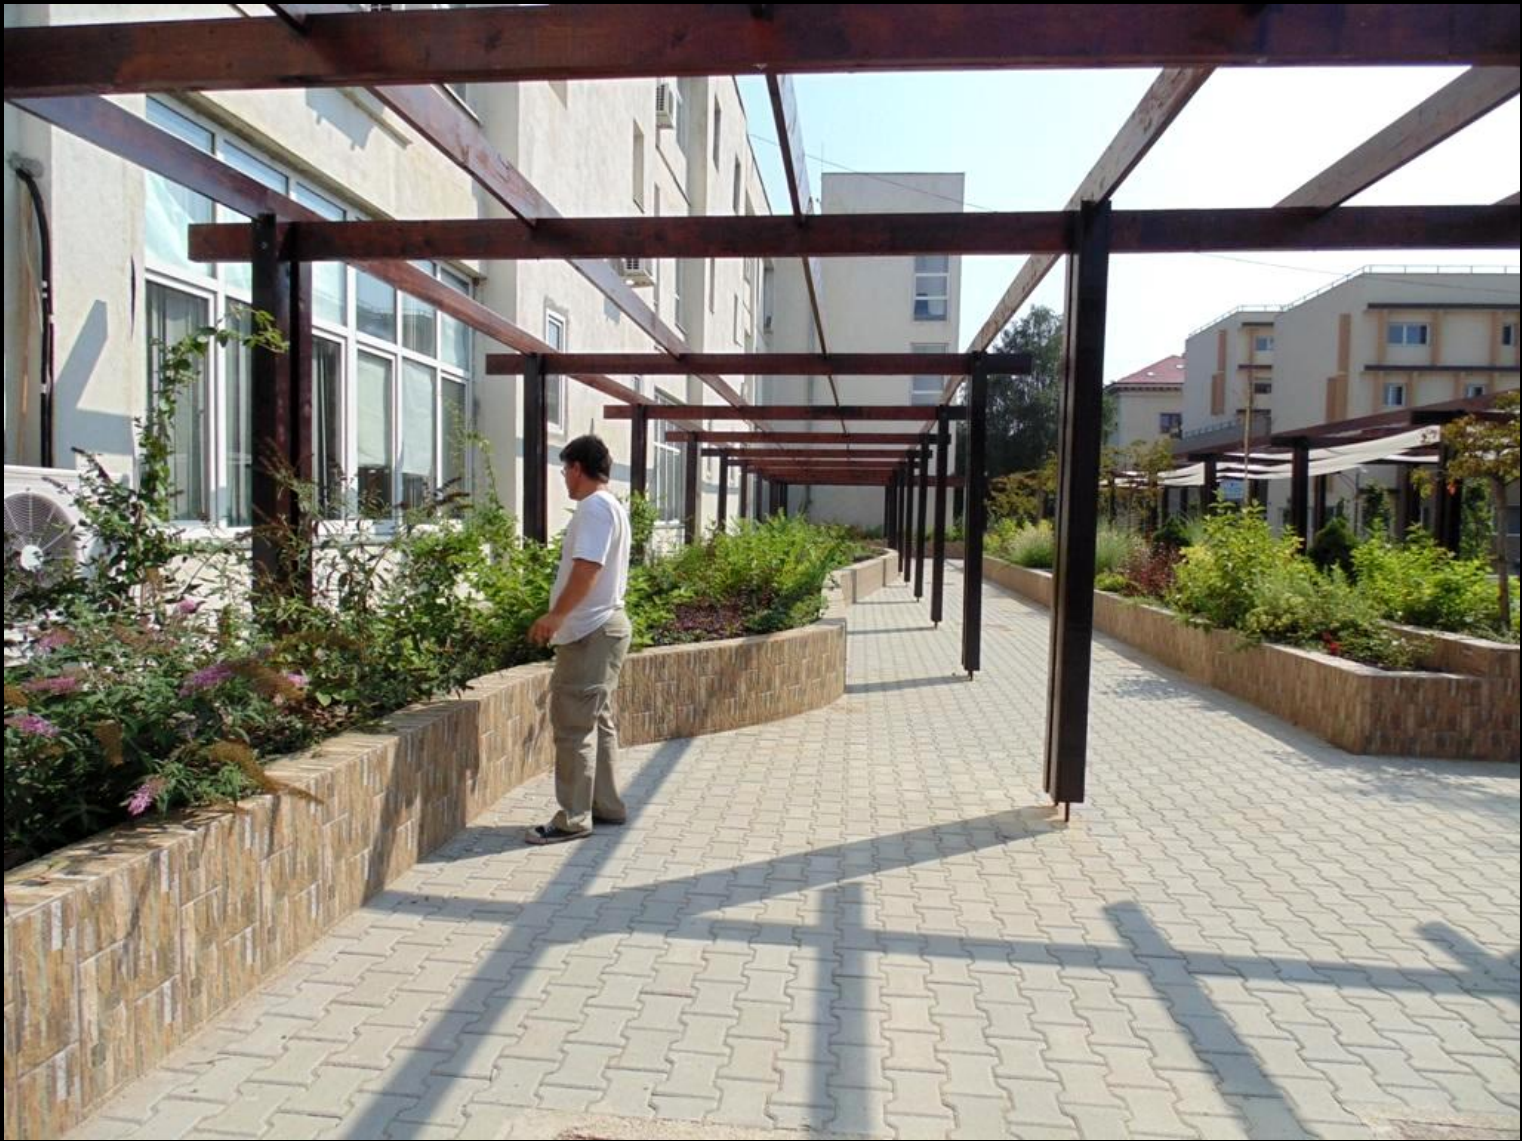

Amenajare și întreținere terasă – București.