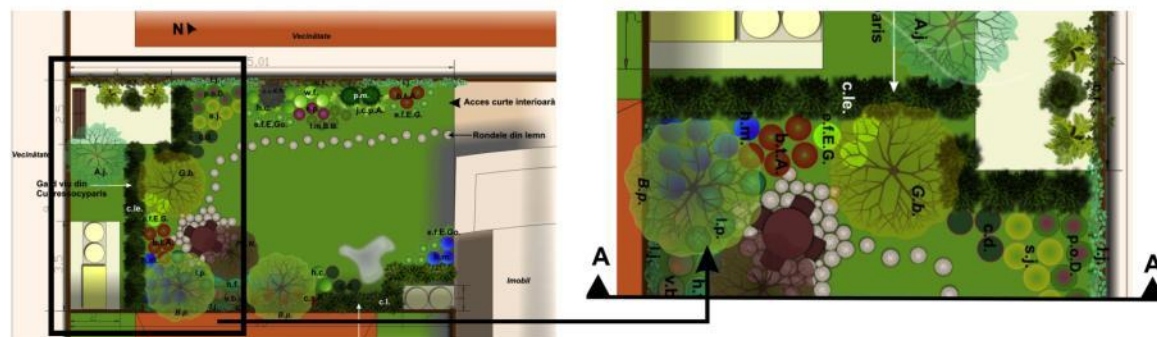

Scara grafică:

0.00m 0.50m 1.00m 2.00m 3.00m 4.00m 5.00m

Proiect de amenajare grădină – Pipera, Ilfov.

Preț proiectare: între 4 lei / mp – 9 lei / mp (prețul se stabilește în funcție de suprafața proiectată, dar și de complexitatea sau detalierea proiectului).

Proiect de amenajare grădină și terasă – Snagov, Ilfov.

Preț proiectare: între 4 lei / mp – 9 lei / mp (prețul se stabilește în funcție de suprafața proiectată, dar și de complexitatea sau detalierea proiectului).

Scară grafică:

0.00m 0.50m 1.00m 2.00m 3.00m 4.00m 5.00m

Proiect de amenajare grădină – Cartierul Francez, București.

Preț proiectare: între 4 lei / mp – 9 lei / mp (prețul se stabilește în funcție de suprafața proiectată, dar și de complexitatea sau detalierea proiectului).

Proiect de amenajare grădină și terasă – Zona Herăstrău, București.

Preț proiectare: între 4 lei / mp – 9 lei / mp (prețul se stabilește în funcție de suprafața proiectată, dar și de complexitatea sau detalierea proiectului).