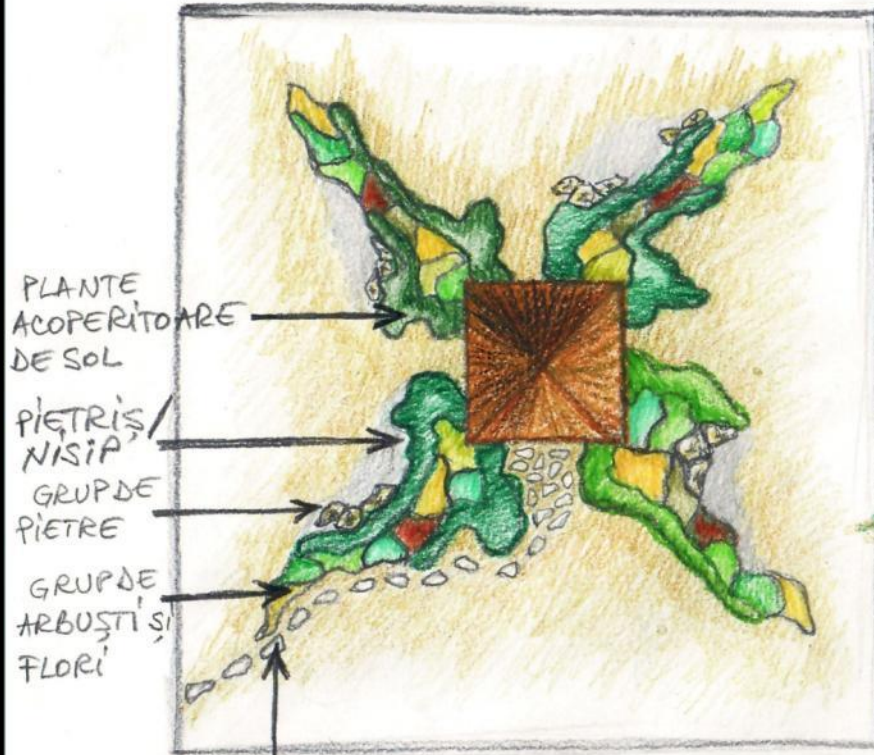

PLAN:

PLANTE
ACOPERITOARE
DE SOL

PIETRIS,
NISIP

GRUP DE
PIETRE

GRUP DE
ARBUSTI SI
FLORI

PAS JAPONEZ, BIN
PIATRA SAU RONDELE
BIN LEMN.