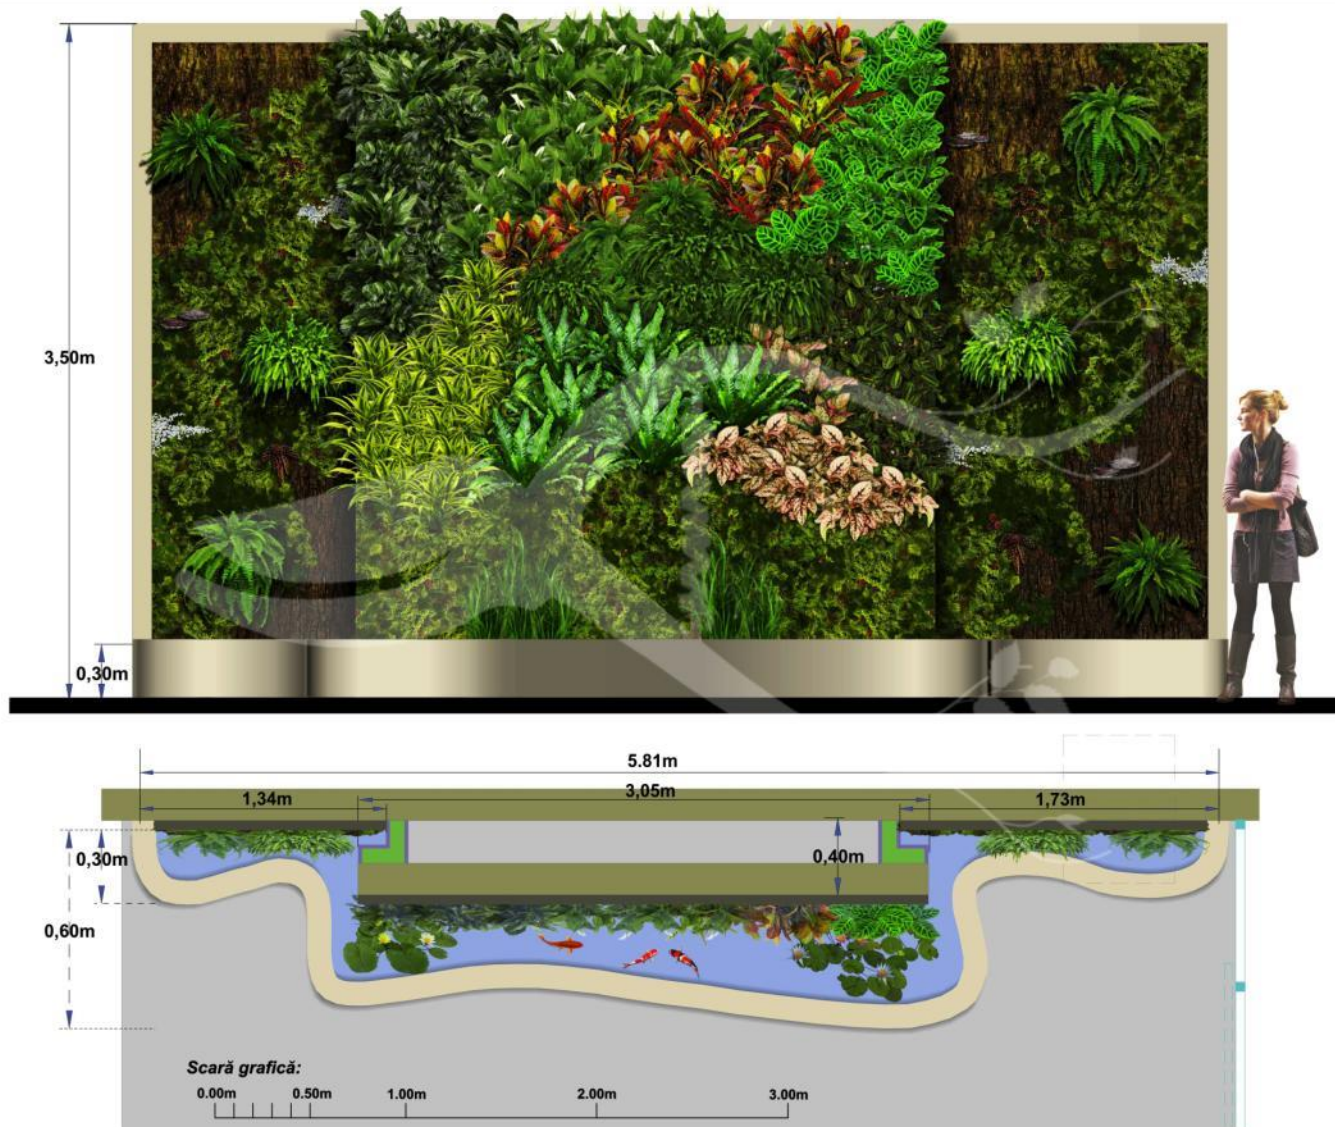

VEDERE:

PLAN:

PLANTE
ACOPERITOARE
DE SOL

PIETRIS,
NISIP

GRUP DE
PIETRE

GRUP DE
ARBUSTI SI
FLORI

PAS JAPONEZ, BIN
PIATRA SAU RONDELE
BIN LEMN.

Plante
tapetante

Schiță de proiect, pentru amenajarea spațiului din jurul căsuțelor din copac – Balotești, Ilfov.
Preț proiectare: între 4 lei / mp – 9 lei / mp (prețul se stabilește în funcție de suprafața proiectată, dar și de complexitatea sau detalierea proiectului).

Proiect pentru amenajarea unei grădini verticale– Bănessa, București.

Preț proiectare: între 4 lei / mp – 9 lei / mp (prețul se stabilește în funcție de suprafața proiectată, dar și de complexitatea sau detalierea proiectului).