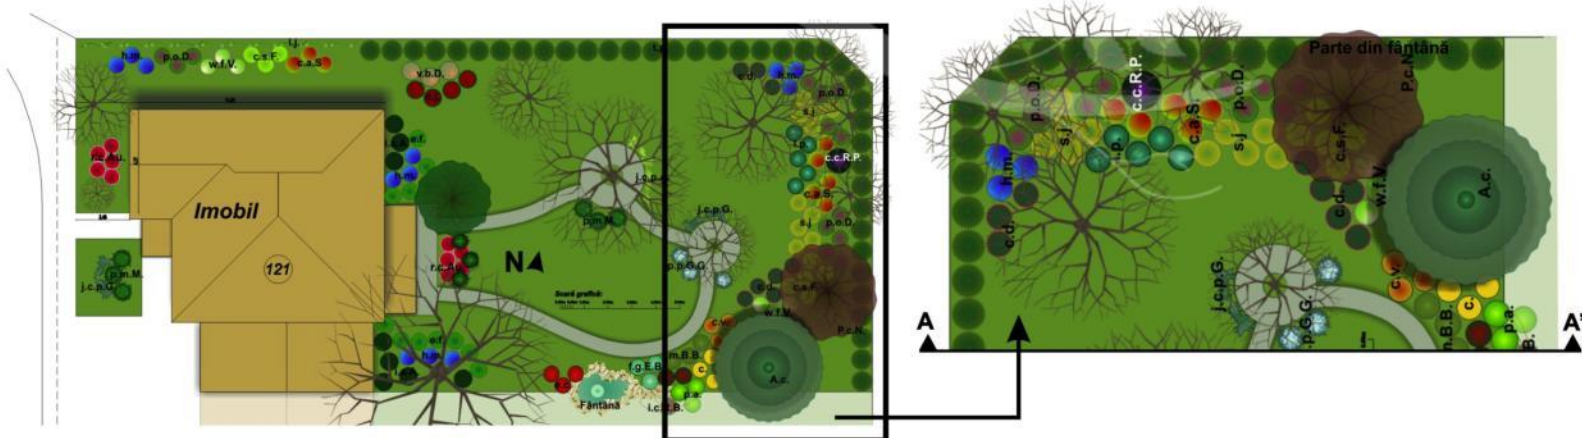

Scară grafică:
 0.00m 1.00m 2.00m 3.00m 4.00m 5.00m 10.00m
 0.50m

Proiect de amenajare grădină – Pipera, Ilfov.

Preț proiectare: între 4 lei / mp – 9 lei / mp (prețul se stabilește în funcție de suprafața proiectată, dar și de complexitatea sau detalierea proiectului).

Scara grafică:

0.00m 0.50m 1.00m 2.00m 3.00m 4.00m 5.00m

Proiect de amenajare grădină – Pipera, Ilfov.

Preț proiectare: între 4 lei / mp – 9 lei / mp (prețul se stabilește în funcție de suprafața proiectată, dar și de complexitatea sau detalierea proiectului).

Proiect de amenajare grădină și terasă – Snagov, Ilfov.

Preț proiectare: între 4 lei / mp – 9 lei / mp (prețul se stabilește în funcție de suprafața proiectată, dar și de complexitatea sau detalierea proiectului).

Scară grafică:

0.00m 0.50m 1.00m 2.00m 3.00m 4.00m 5.00m

Proiect de amenajare grădină – Cartierul Francez, București.

Preț proiectare: între 4 lei / mp – 9 lei / mp (prețul se stabilește în funcție de suprafața proiectată, dar și de complexitatea sau detalierea proiectului).