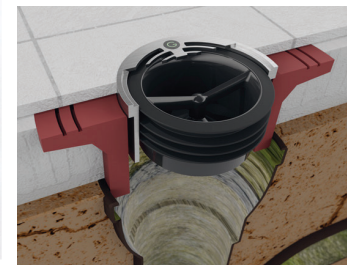

GREEN DRAIN

previne mirosurile
neplăcute și face inutilă
curățarea scurgerilor...

GREEN DRAIN™ FACTS:

- Instalare și îndepărtare ușoară
- Calitatea îmbunătățită a aerului din interior
- Nu afectează debitul
- Împiedică pătrunderea apei uzate
- Nu necesita apa , ca la sifoanele de pardoseala
- Auto-curățare
- Previne pătrunderea dăunătorilor
- Universal - poate fi utilizat în toate tipurile de drenuri pentru pardoseală
- Fără miros de canalizare
- Fără blocare
- Disponibil în 5 dimensiuni diferite

- AI MIROS DE LA CANALIZARE ?
- TE-AI SATURAT SA CURETI SIFONUL DE PARDOSEALA ?

Un produs nou, inovativ ce blocheaza patrunderea mirosului de canalizare prin sifonul de pardoseala.

SUPAPA ANTI-MIROS ESTE VIITORUL

este autocuratat si practic

Green Drain™ este un sigiliu unic de scurgere cu membrană fără apă, care permite apei să curgă în sifon, prevenind în același timp penetrarea mirosurilor, dăunătorilor și gazelor nocive, cum ar fi Radonul.

SPECIFICATII :

Green Drain™

Garnitura de scurgere a membranelor fără apă constă dintr-un cadru din plastic ABS rezistent la UV, un material de etanșare din cauciuc siliconic și patru flanșe de etanșare flexibile pentru o instalare ușoară și o potrivire perfectă.