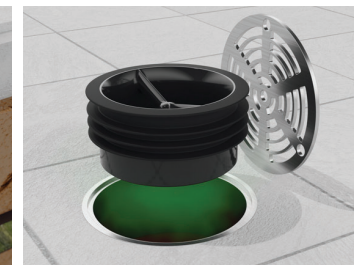

GREEN DRAIN

previne mirosurile
neplăcute și face inutilă
curățarea scurgerilor...

GREEN DRAIN™ FACTS:

- Instalare și îndepărtare ușoară
- Calitatea îmbunătățită a aerului din interior
- Nu afectează debitul
- Împiedică pătrunderea apei uzate
- Nu necesita apa , ca la sifoanele de pardoseala
- Auto-curățare
- Previne pătrunderea dăunătorilor
- Universal - poate fi utilizat în toate tipurile de drenuri pentru pardoseală
- Fără miros de canalizare
- Fără blocare
- Disponibil în 5 dimensiuni diferite

GREEN DRAIN

disponibil in 5 dimensiuni...

Model nr.	Marimi		Capacitate
	Ø (mm)	INALTIME (mm)	L/min.
GD2	50-58	51	45,4
GD3	75-85	51	128,7
GD35	89-100	51	193,0
GD4	102-110	51	276,3
GD5	120-135	51	276,3

Ø = diametrul extern al tevi

este autocuratat si practic

Green Drain™ este un sigiliu unic de scurgere cu membrană fără apă, care permite apei să curgă în sifon, prevenind în același timp penetrarea mirosurilor, dăunătorilor și gazelor nocive, cum ar fi Radonul.

SPECIFICATII :

Green Drain™

Garnitura de scurgere a membranelor fără apă constă dintr-un cadru din plastic ABS rezistent la UV, un material de etanșare din cauciuc siliconic și patru flanșe de etanșare flexibile pentru o instalare ușoară și o potrivire perfectă.