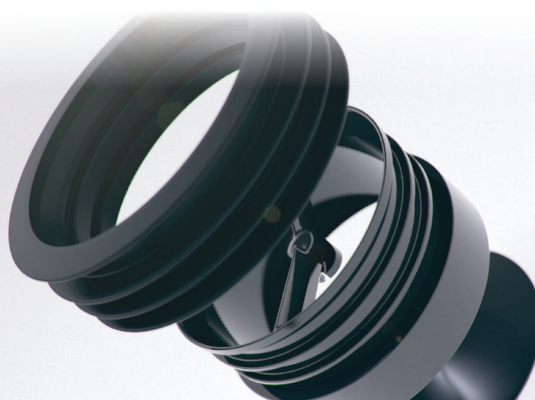

GREEN DRAIN

previne mirosurile
neplăcute și face inutilă
curățarea scurgerilor...

GREEN DRAIN™ FACTS:

- Instalare și îndepărtare ușoară
- Calitatea îmbunătățită a aerului din interior
- Nu afectează debitul
- Împiedică pătrunderea apei uzate
- Nu necesita apa , ca la sifoanele de pardoseala
- Auto-curățare
- Previne pătrunderea dăunătorilor
- Universal - poate fi utilizat în toate tipurile de drenuri pentru pardoseală
- Fără miros de canalizare
- Fără blocare
- Disponibil în 5 dimensiuni diferite

- AI MIROS DE LA CANALIZARE ?
- TE-AI SATURAT SA CURETI SIFONUL DE PARDOSEALA ?

Un produs nou, inovativ ce blocheaza patrunderea mirosului de canalizare prin sifonul de pardoseala.

SUPAPA ANTI-MIROS ESTE VIITORUL

este autocuratat si practic

Green Drain™ este un sigiliu unic de scurgere cu membrană fără apă, care permite apei să curgă în sifon, prevenind în același timp penetrarea mirosurilor, dăunătorilor și gazelor nocive, cum ar fi Radonul.

SPECIFICATII :

Green Drain™

Garnitura de scurgere a membranelor fără apă constă dintr-un cadru din plastic ABS rezistent la UV, un material de etanșare din cauciuc siliconic și patru flanșe de etanșare flexibile pentru o instalare ușoară și o potrivire perfectă.