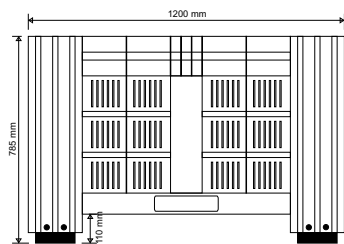

MODELL CT/X
700 L

**BOXPALEȚI
PENTRU UZ
AGRICOL**

**CELE MAI BUNE
PRODUSE PENTRU
TRANSPORT
ȘI DEPOZITARE**

CT/R3
CT/R4
▶ CT/X
CT/S2
CT/T
CT/Z
STRAT ÎNALT
CT/F
DE

Boxpaletul EUROPLAST CT/X este ideal pentru transportul și depozitarea legumelor și fructelor. Capacitate mărită de încărcare datorită structurii optimizate și curburii pereților.

Versiuni

- 4 picioare sau 2 până la 3 traverse
- Înălțime 785 mm (standard)
- Înălțime 630 mm (la cerere)

Culori

Alte culori la cerere

Date tehnice

Dimensiuni
exterioare 1200 x 1000 x 785 mm

Dimensiuni
interioare 1140 x 940 x 635 mm

Capacitate nominală 700 l

Distanța până la sol 110 mm

Greutate, modele standard:

- cu perforații, 4 picioare
34,8 kg +/- 5 %
- cu perforații,
2 traverse 37,7 kg +/- 5 %
- cu perforații,
3 traverse 40,2 kg +/- 5 %