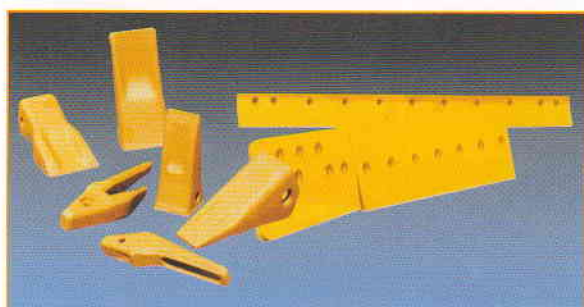

## 2. Asiguram piese de schimb originale si adaptate

Piese de schimb pentru trenul de rulare: senile, senile de cauciuc, role pentru senile, (inferioare si superioare) roți steluta și roți intinzatoare (de sprijin).

Piese de uzura ridicata:  
dinti de cupa, lame frontale și  
de colt, carlige de siguranta

Gama completa de piese de schimb pentru utilaje de tip KUBOTA, FURUKAWA, CATERPILLAR, KOMATSU, POCLAIN, FIAT, JCB, ZETTELMEYER, LIEBHERR, VOLVO, O+K, precum și pentru motoare de tip CUMMINS, PERKINS, DEUTZ, FIAT, etc.