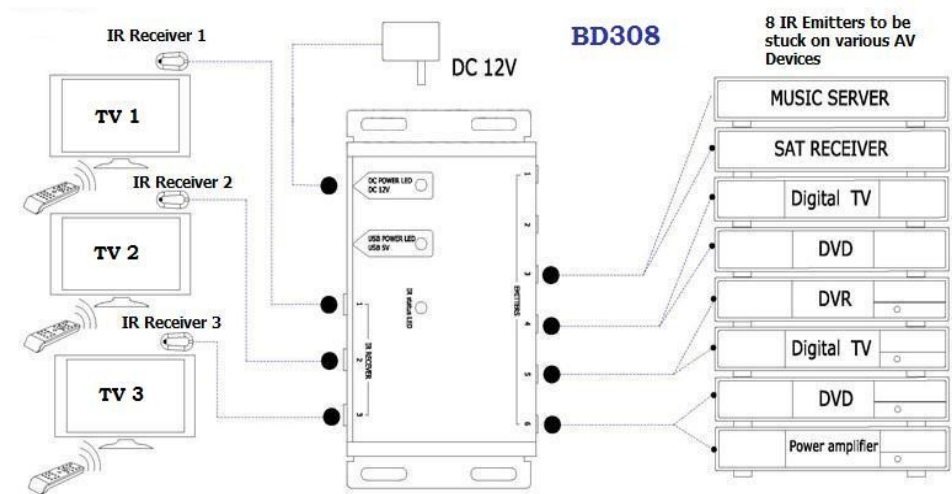

IR Extender Box Type

Extenderele din seria BU si BD, pe langa faptul ca ne lasa libertatea sa amplasam aparatura AV oriunde, ne ofera sansa de exceptie sa beneficiem de toate aparatele AV pe mai multe monitoare TV. De exemplu daca avem IPTV, CD/VCD/DVD/ Blu-ray, Home System, Television, Setup box, recorder, CATV, Karaoke system, etc conectate la televizorul din sufragerie putem beneficia de aceeasi aparatura si in dormitor sau camera de lucru fara nici o alta investitie controland aparatele prin telecomanda din oricare camera.

In functie de numarul aparatelor AV precum si numarul televizoarelor la care doriti sa le conectati noi va ajutam sa alegeti modelul potrivit.