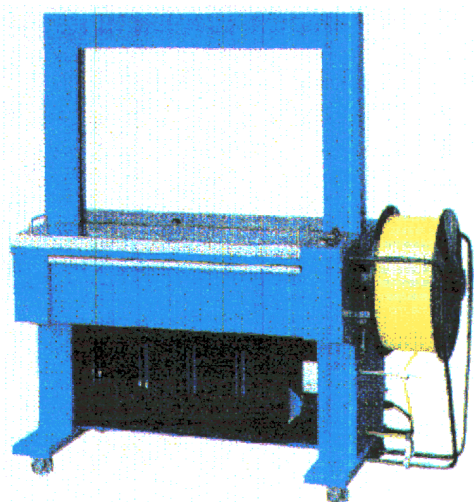

Avem plăcerea de a vă prezenta oferta noastră de preț, referitoare la mașina de ambalat automată **mtp-ce**

mtp-ce Mașină automată de legat cu banda pp

- import Italia;
- legarea coletelor se realizează automat
- viteza de lucru pana la 27 cicluri / minut
- tensiunea de legare ajustabila mecanic:10-45 kg;
- temperatura de lipire ajustabila la 6 pozitii prestabilite;
- lățimea benzii utilizate : **12 mm**
- tensiunea de alimentare 220 V
- dimensiunea ramei : lățime 850 , inaltime 600
- dimensiunea minima a pachetelor(WxH): **120 x 30 mm**
- dimensiunea maxima a pachetelor(WxH):**750 x 550 mm**