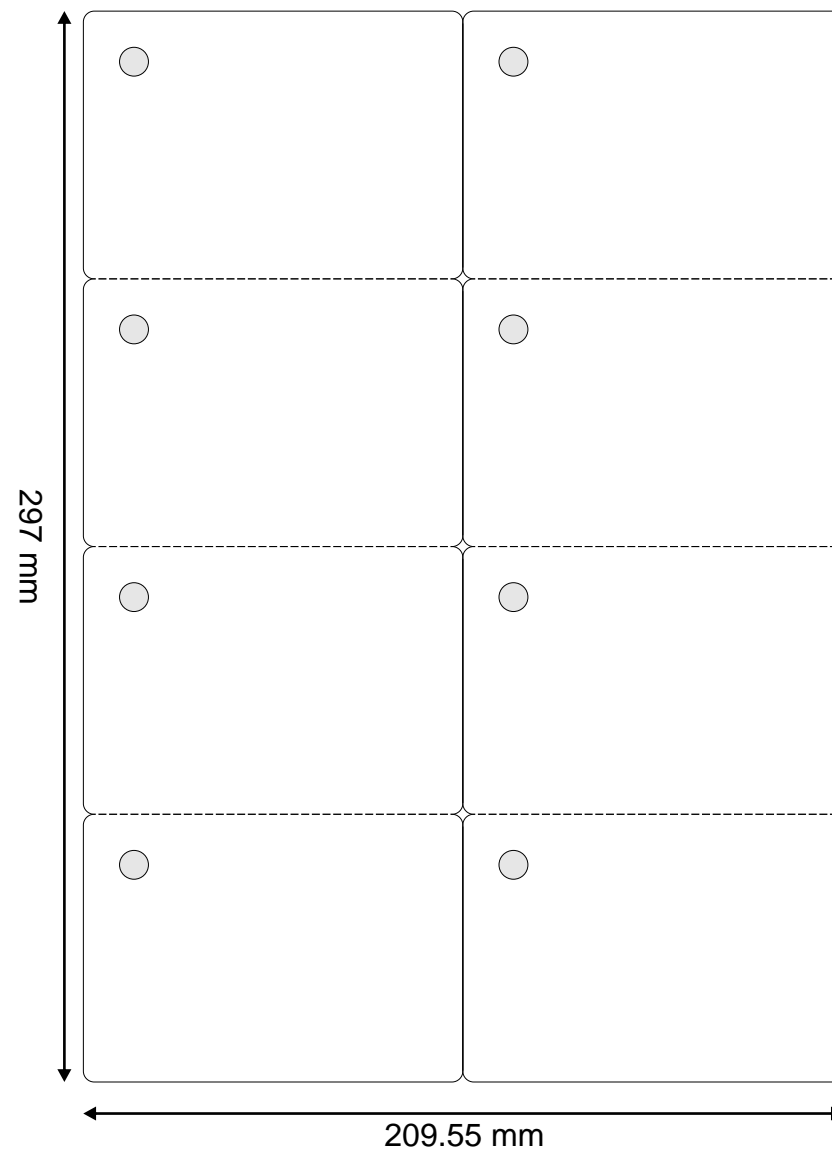

S+P GRAPHIPLAST® 7237.151

Größe/size: 74,25 x 104,78 mm • Bogenformat/total size 297 x 209,55 mm

Artikel/article: 9260-50

S+P GRAPHIPLAST® 7247.124

Größe/size: 74,25 x 104,78 mm • Bogenformat/total size 297 x 209,55 mm

Artikel/article: 9260-70

S+P GRAPHIPLAST® 7267.150 my

Größe/size: 74,25 x 104,78 mm • Bogenformat/total size 297 x 209,55 mm

Artikel/article: 9260-20

S+P GRAPHIPLAST® 7237.150

Größe/size: 74,25 x 104,78 mm • Bogenformat/total size 297 x 209,55 mm