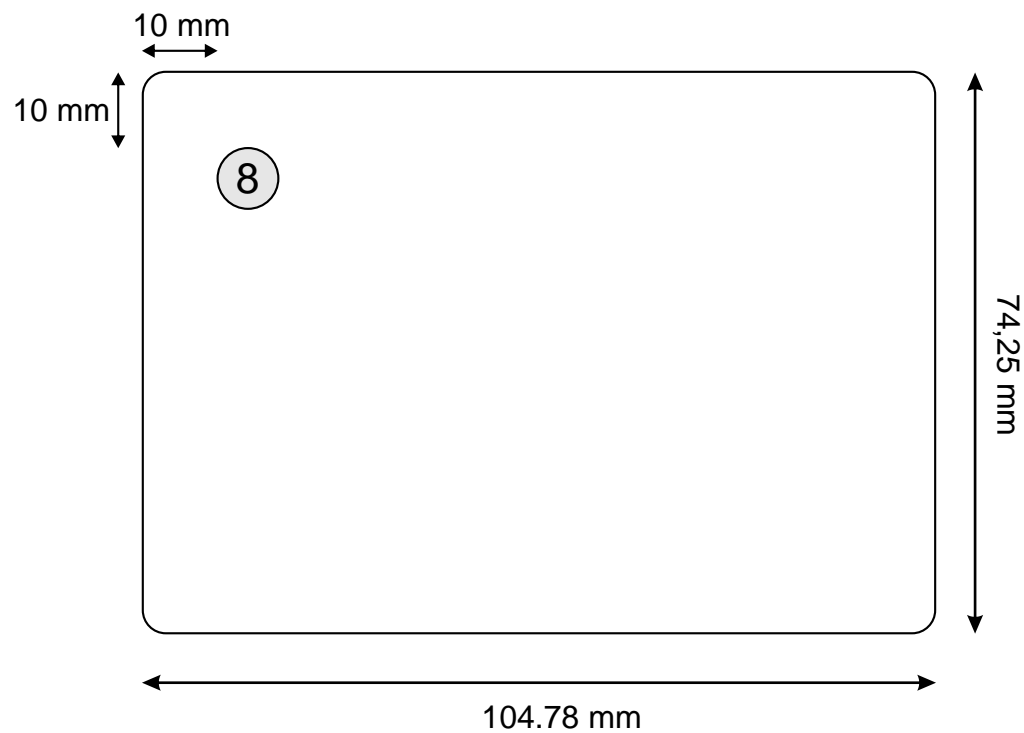

S+P GRAPHIPLAST® 7237.151

Größe/size: 74,25 x 104,78 mm • Bogenformat/total size 297 x 209,55 mm

Artikel/article: 9260-50

S+P GRAPHIPLAST® 7247.124

Größe/size: 74,25 x 104,78 mm • Bogenformat/total size 297 x 209,55 mm

Artikel/article: 9260-70

S+P GRAPHIPLAST® 7267.150 my

Größe/size: 74,25 x 104,78 mm • Bogenformat/total size 297 x 209,55 mm

Artikel/article: 9260-20

S+P GRAPHIPLAST® 7237.150

Größe/size: 74,25 x 104,78 mm • Bogenformat/total size 297 x 209,55 mm