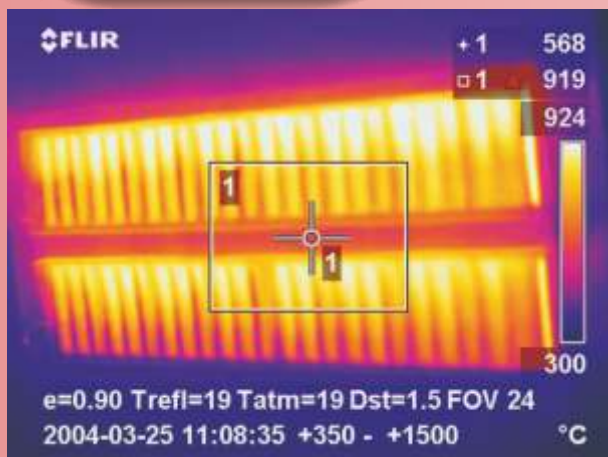

### Panouri radiante ceramice model PL

Panourile radiante ceramice ALKE model PL sunt formate din una, doua sau trei carcase din tabla de otel emailata, montate intr-un reflector emailat.

ALKE ofera o gama larga de incalzitoare prin infrarosu PL cu puteri pornind de la 7 KW pana la 45 KW. ALKE are o solutie pentru orice tip de hala.